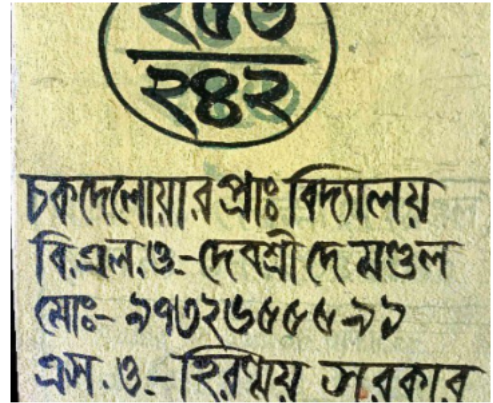

নির্বাচক নিবন্ধন আধিকারিকের স্বাক্ষর

Nazri Naksha

Google Map View

Polling Station Building Front View

Polling Station Front View

Cad View

Key MAP View

1 নাম : বিজলী দাস স্বামীর নাম: নন্দলাল দাস বাড়ির নং : n0027 বয়স : 63 লিঙ্গ : মহিলা	BHV2546802 ফটো উপলব্ধ	2 নাম : রাজু দাস পিতার নাম: নন্দলাল দাস বাড়ির নং : n0027 বয়স : 41 লিঙ্গ : পুরুষ	BHV2433241 ফটো উপলব্ধ	3 নাম : সুচিত্রা দাস স্বামীর নাম: রাজু দাস বাড়ির নং : n0027 বয়স : 34 লিঙ্গ : মহিলা	NRZ1323849 ফটো উপলব্ধ
4 নাম : মায়ারানী দিগার স্বামীর নাম: নকুল দিগার বাড়ির নং : n0002 বয়স : 81 লিঙ্গ : মহিলা	WB/36/254/321402 ফটো উপলব্ধ	5 নাম : শ্যামাপদ দিগার পিতার নাম: নকুল দিগার বাড়ির নং : n0002 বয়স : 55 লিঙ্গ : পুরুষ	WB/36/254/321439 ফটো উপলব্ধ	6 নাম : মঞ্জুরা দিগার স্বামীর নাম: শ্যামাপদ দিগার বাড়ির নং : n0002 বয়স : 51 লিঙ্গ : মহিলা	WB/36/254/321674 ফটো উপলব্ধ
7 নাম : ভাস্কর দিগার পিতার নাম: নকুল দিগার বাড়ির নং : n0002 বয়স : 53 লিঙ্গ : পুরুষ	WB/36/254/321683 ফটো উপলব্ধ	8 নাম : অর্চণা দিগার স্বামীর নাম: ভাস্কর দিগার বাড়ির নং : n0002 বয়স : 41 লিঙ্গ : মহিলা	BHV2433266 ফটো উপলব্ধ	9 নাম : তপন দিগার পিতার নাম: নকুল দিগার বাড়ির নং : n0002 বয়স : 51 লিঙ্গ : পুরুষ	WB/36/254/321675 ফটো উপলব্ধ
10 নাম : স্বর্ণা দিগার স্বামীর নাম: তপন দিগার বাড়ির নং : n0002 বয়স : 29 লিঙ্গ : মহিলা	NRZ1748185 ফটো উপলব্ধ	11 নাম : সাবিত্রী দিগার স্বামীর নাম: গোকুল দিগার বাড়ির নং : n0004 বয়স : 79 লিঙ্গ : মহিলা	WB/36/254/321515 ফটো উপলব্ধ	12 নাম : বাদল দিগার পিতার নাম: গোকুল দিগার বাড়ির নং : n0004 বয়স : 59 লিঙ্গ : পুরুষ	WB/36/254/321173 ফটো উপলব্ধ
13 নাম : বন্দনারানী দিগার স্বামীর নাম: বাদল দিগার বাড়ির নং : n0004 বয়স : 55 লিঙ্গ : মহিলা	WB/36/254/321516 ফটো উপলব্ধ	14 নাম : পল্টু দিগার পিতার নাম: বাদল দিগার বাড়ির নং : n0004 বয়স : 32 লিঙ্গ : পুরুষ	NRZ1558402 ফটো উপলব্ধ	15 নাম : বাসুদেব দিগার পিতার নাম: মুরারী দিগার বাড়ির নং : n0008 বয়স : 55 লিঙ্গ : পুরুষ	WB/36/254/321639 ফটো উপলব্ধ
16 নাম : টুকু দিগার স্বামীর নাম: বাসুদেব দিগার বাড়ির নং : n0008 বয়স : 46 লিঙ্গ : মহিলা	BHV1572965 ফটো উপলব্ধ	17 নাম : মহাদেব দিগার পিতার নাম: মুরারী দিগার বাড়ির নং : n0008 বয়স : 53 লিঙ্গ : পুরুষ	WB/36/254/321133 ফটো উপলব্ধ	18 নাম : রীতা দিগার স্বামীর নাম: মহাদেব দিগার বাড়ির নং : n0008 বয়স : 46 লিঙ্গ : মহিলা	NRZ1558493 ফটো উপলব্ধ
19 নাম : করালী দিগার পিতার নাম: রাধানাথ দিগার বাড়ির নং : n0008 বয়স : 66 লিঙ্গ : পুরুষ	WB/36/254/321637 ফটো উপলব্ধ	20 নাম : তুলসীবালা দিগার স্বামীর নাম: করালী দিগার বাড়ির নং : n0008 বয়স : 63 লিঙ্গ : মহিলা	WB/36/254/321579 ফটো উপলব্ধ	21 নাম : শ্রীমন্ত দিগার পিতার নাম: করালী দিগার বাড়ির নং : n0008 বয়স : 37 লিঙ্গ : পুরুষ	BHV2639797 ফটো উপলব্ধ
22 নাম : জয়দেব দিগার পিতার নাম: মুরারী দিগার বাড়ির নং : n0008 বয়স : 57 লিঙ্গ : পুরুষ	WB/36/254/321293 ফটো উপলব্ধ	23 নাম : মমতা দিগার স্বামীর নাম: জয়দেব দিগার বাড়ির নং : n0008 বয়স : 55 লিঙ্গ : মহিলা	WB/36/254/321658 ফটো উপলব্ধ	24 নাম : মনমোহন দিগার পিতার নাম: জয়দেব দিগার বাড়ির নং : n0008 বয়স : 31 লিঙ্গ : পুরুষ	NRZ1748110 ফটো উপলব্ধ
25 নাম : মৃত্যুঞ্জয় দিগার পিতার নাম: ক্ষুদিরাম দিগার বাড়ির নং : n0025 বয়স : 55 লিঙ্গ : পুরুষ	WB/36/254/321593 ফটো উপলব্ধ	26 নাম : রেখারানী দিগার স্বামীর নাম: মৃত্যুঞ্জয় দিগার বাড়ির নং : n0025 বয়স : 51 লিঙ্গ : মহিলা	WB/36/254/321325 ফটো উপলব্ধ	27 নাম : দীনবন্ধু দিগার পিতার নাম: মৃত্যুঞ্জয় দিগার বাড়ির নং : n0025 বয়স : 29 লিঙ্গ : পুরুষ	NRZ1748094 ফটো উপলব্ধ
28 নাম : সারথী দিগার স্বামীর নাম: বাবলু দীগার বাড়ির নং : n0010 বয়স : 46 লিঙ্গ : মহিলা	BHV1572957 ফটো উপলব্ধ	29 নাম : নয়ন দিগার স্বামীর নাম: লক্ষীকান্ত দিগার বাড়ির নং : n0011 বয়স : 66 লিঙ্গ : মহিলা	WB/36/254/321580 ফটো উপলব্ধ	30 নাম : ঝন্টু দিগার পিতার নাম: লক্ষীকান্ত দিগার বাড়ির নং : n0011 বয়স : 36 লিঙ্গ : পুরুষ	NRZ1323815 ফটো উপলব্ধ