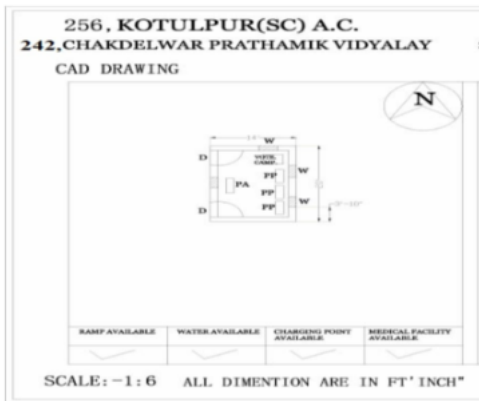

নির্বাচক নিবন্ধন আধিকারিকের স্বাক্ষর

Nazri Naksha

Google Map View

Polling Station Building Front View

Polling Station Front View

Cad View

Key MAP View

1 নাম : বিজলী দাস স্বামীর নাম: নন্দলাল দাস বাড়ির নং : n0027 বয়স : 63 লিঙ্গ : মহিলা	BHV2546802 ফটো উপলব্ধ	2 নাম : রাজু দাস পিতার নাম: নন্দলাল দাস বাড়ির নং : n0027 বয়স : 41 লিঙ্গ : পুরুষ	BHV2433241 ফটো উপলব্ধ	3 নাম : সুচিত্রা দাস স্বামীর নাম: রাজু দাস বাড়ির নং : n0027 বয়স : 34 লিঙ্গ : মহিলা	NRZ1323849 ফটো উপলব্ধ
4 নাম : মায়ারানী দিগার স্বামীর নাম: নকুল দিগার বাড়ির নং : n0002 বয়স : 81 লিঙ্গ : মহিলা	WB/36/254/321402 ফটো উপলব্ধ	5 নাম : শ্যামাপদ দিগার পিতার নাম: নকুল দিগার বাড়ির নং : n0002 বয়স : 55 লিঙ্গ : পুরুষ	WB/36/254/321439 ফটো উপলব্ধ	6 নাম : মঞ্জুরা দিগার স্বামীর নাম: শ্যামাপদ দিগার বাড়ির নং : n0002 বয়স : 51 লিঙ্গ : মহিলা	WB/36/254/321674 ফটো উপলব্ধ
7 নাম : ভাস্কর দিগার পিতার নাম: নকুল দিগার বাড়ির নং : n0002 বয়স : 53 লিঙ্গ : পুরুষ	WB/36/254/321683 ফটো উপলব্ধ	8 নাম : অর্চণা দিগার স্বামীর নাম: ভাস্কর দিগার বাড়ির নং : n0002 বয়স : 41 লিঙ্গ : মহিলা	BHV2433266 ফটো উপলব্ধ	9 নাম : তপন দিগার পিতার নাম: নকুল দিগার বাড়ির নং : n0002 বয়স : 51 লিঙ্গ : পুরুষ	WB/36/254/321675 ফটো উপলব্ধ
10 নাম : স্বর্ণা দিগার স্বামীর নাম: তপন দিগার বাড়ির নং : n0002 বয়স : 29 লিঙ্গ : মহিলা	NRZ1748185 ফটো উপলব্ধ	11 নাম : সাবিত্রী দিগার স্বামীর নাম: গোকুল দিগার বাড়ির নং : n0004 বয়স : 79 লিঙ্গ : মহিলা	WB/36/254/321515 ফটো উপলব্ধ	12 নাম : বাদল দিগার পিতার নাম: গোকুল দিগার বাড়ির নং : n0004 বয়স : 59 লিঙ্গ : পুরুষ	WB/36/254/321173 ফটো উপলব্ধ
13 নাম : বন্দনারানী দিগার স্বামীর নাম: বাদল দিগার বাড়ির নং : n0004 বয়স : 55 লিঙ্গ : মহিলা	WB/36/254/321516 ফটো উপলব্ধ	14 নাম : পল্টু দিগার পিতার নাম: বাদল দিগার বাড়ির নং : n0004 বয়স : 32 লিঙ্গ : পুরুষ	NRZ1558402 ফটো উপলব্ধ	15 নাম : বাসুদেব দিগার পিতার নাম: মুরারী দিগার বাড়ির নং : n0008 বয়স : 55 লিঙ্গ : পুরুষ	WB/36/254/321639 ফটো উপলব্ধ
16 নাম : টুকু দিগার স্বামীর নাম: বাসুদেব দিগার বাড়ির নং : n0008 বয়স : 46 লিঙ্গ : মহিলা	BHV1572965 ফটো উপলব্ধ	17 নাম : মহাদেব দিগার পিতার নাম: মুরারী দিগার বাড়ির নং : n0008 বয়স : 53 লিঙ্গ : পুরুষ	WB/36/254/321133 ফটো উপলব্ধ	18 নাম : রীতা দিগার স্বামীর নাম: মহাদেব দিগার বাড়ির নং : n0008 বয়স : 46 লিঙ্গ : মহিলা	NRZ1558493 ফটো উপলব্ধ
19 নাম : করালী দিগার পিতার নাম: রাধানাথ দিগার বাড়ির নং : n0008 বয়স : 66 লিঙ্গ : পুরুষ	WB/36/254/321637 ফটো উপলব্ধ	20 নাম : তুলসীবালা দিগার স্বামীর নাম: করালী দিগার বাড়ির নং : n0008 বয়স : 63 লিঙ্গ : মহিলা	WB/36/254/321579 ফটো উপলব্ধ	21 নাম : শ্রীমন্ত দিগার পিতার নাম: করালী দিগার বাড়ির নং : n0008 বয়স : 37 লিঙ্গ : পুরুষ	BHV2639797 ফটো উপলব্ধ
22 নাম : জয়দেব দিগার পিতার নাম: মুরারী দিগার বাড়ির নং : n0008 বয়স : 57 লিঙ্গ : পুরুষ	WB/36/254/321293 ফটো উপলব্ধ	23 নাম : মমতা দিগার স্বামীর নাম: জয়দেব দিগার বাড়ির নং : n0008 বয়স : 55 লিঙ্গ : মহিলা	WB/36/254/321658 ফটো উপলব্ধ	24 নাম : মনমোহন দিগার পিতার নাম: জয়দেব দিগার বাড়ির নং : n0008 বয়স : 31 লিঙ্গ : পুরুষ	NRZ1748110 ফটো উপলব্ধ
25 নাম : মৃত্যুঞ্জয় দিগার পিতার নাম: ক্ষুদিরাম দিগার বাড়ির নং : n0025 বয়স : 55 লিঙ্গ : পুরুষ	WB/36/254/321593 ফটো উপলব্ধ	26 নাম : রেখারানী দিগার স্বামীর নাম: মৃত্যুঞ্জয় দিগার বাড়ির নং : n0025 বয়স : 51 লিঙ্গ : মহিলা	WB/36/254/321325 ফটো উপলব্ধ	27 নাম : দীনবন্ধু দিগার পিতার নাম: মৃত্যুঞ্জয় দিগার বাড়ির নং : n0025 বয়স : 29 লিঙ্গ : পুরুষ	NRZ1748094 ফটো উপলব্ধ
28 নাম : সারথী দিগার স্বামীর নাম: বাবলু দীগার বাড়ির নং : n0010 বয়স : 46 লিঙ্গ : মহিলা	BHV1572957 ফটো উপলব্ধ	29 নাম : নয়ন দিগার স্বামীর নাম: লক্ষীকান্ত দিগার বাড়ির নং : n0011 বয়স : 66 লিঙ্গ : মহিলা	WB/36/254/321580 ফটো উপলব্ধ	30 নাম : ঝন্টু দিগার পিতার নাম: লক্ষীকান্ত দিগার বাড়ির নং : n0011 বয়স : 36 লিঙ্গ : পুরুষ	NRZ1323815 ফটো উপলব্ধ