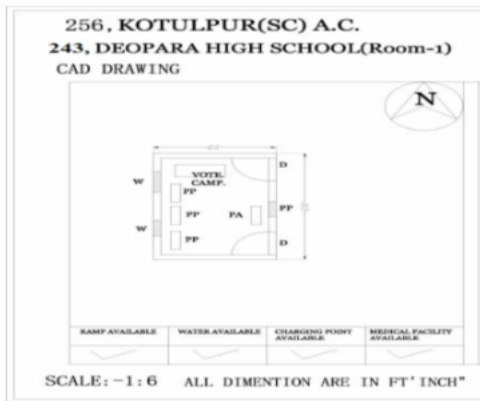

নির্বাচক নিবন্ধন আধিকারিকের স্বাক্ষর

Nazri Naksha

Google Map View

Polling Station Building Front View

Polling Station Front View

Cad View

Key MAP View

1 নাম : দেবিকা আড়ি স্বামীর নাম: অমল কুমার আড়ি বাড়ির নং : n0072 বয়স : 30 লিঙ্গ : মহিলা	NRZ1840123 ফটো উপলব্ধ	2 নাম : প্রিয়া আড়ি (সাঁতরা) স্বামীর নাম: চন্দন আড়ি বাড়ির নং : n0072 বয়স : 29 লিঙ্গ : মহিলা	NRZ1840420 ফটো উপলব্ধ	3 নাম : বার্ণা আড়ি স্বামীর নাম: রাম আড়ি বাড়ির নং : n0084 বয়স : 53 লিঙ্গ : মহিলা	BHV2187144 ফটো উপলব্ধ
4 নাম : রাম আড়ি পিতার নাম: গঙ্গারাম আড়ি বাড়ির নং : n0084 বয়স : 55 লিঙ্গ : পুরুষ	WB/36/254/333105 ফটো উপলব্ধ	5 নাম : অমল কুমার আড়ি পিতার নাম: মদন আড়ি বাড়ির নং : n0072 বয়স : 31 লিঙ্গ : পুরুষ	NRZ1666031 ফটো উপলব্ধ	6 নাম : রাজ কুমার আড়ি পিতার নাম: মদন আড়ি বাড়ির নং : n0072 বয়স : 33 লিঙ্গ : পুরুষ	NRZ1452523 ফটো উপলব্ধ
7 নাম : চন্দন আড়ি পিতার নাম: মদন আড়ি বাড়ির নং : n0072 বয়স : 37 লিঙ্গ : পুরুষ	NRZ1019603 ফটো উপলব্ধ	8 নাম : মদন আড়ি পিতার নাম: গুরুদাস আড়ি বাড়ির নং : n0072 বয়স : 66 লিঙ্গ : পুরুষ	NRZ2408136 ফটো উপলব্ধ	9 নাম : মল্লিকা আড়ি স্বামীর নাম: মদন আড়ি বাড়ির নং : n0072 বয়স : 61 লিঙ্গ : মহিলা	WB/36/254/333406 ফটো উপলব্ধ
10 নাম : প্রশান্ত আড়ি পিতার নাম: রামচন্দ্র আড়ি বাড়ির নং : n0084 বয়স : 27 লিঙ্গ : পুরুষ	NRZ1924935 ফটো উপলব্ধ	11 নাম : সুচিত্রা আড়ি স্বামীর নাম: রাজকুমার আড়ি বাড়ির নং : এন০০৭২ বয়স : 24 লিঙ্গ : মহিলা	NRZ2438216 ফটো উপলব্ধ	12 নাম : হাসিনা বিবি খাঁ স্বামীর নাম: সামেদআলি খাঁ বাড়ির নং : n0052 বয়স : 57 লিঙ্গ : মহিলা	WB/36/254/333310 ফটো উপলব্ধ
13 নাম : অহিদন বিবি খাঁ স্বামীর নাম: সামেদআলি খাঁ বাড়ির নং : n0052 বয়স : 59 লিঙ্গ : মহিলা	WB/36/254/333298 ফটো উপলব্ধ	14 নাম : জাহাঙ্গীর আলম সেখ পিতার নাম: সাজাহান সেখ বাড়ির নং : n0052 বয়স : 41 লিঙ্গ : পুরুষ	NRZ1452572 ফটো উপলব্ধ	15 নাম : রহিম আলি খাঁ পিতার নাম: সামেদ আলি খাঁ বাড়ির নং : n0052 বয়স : 37 লিঙ্গ : পুরুষ	NRZ1391432 ফটো উপলব্ধ
16 নাম : আবেদা বিবি খাঁ স্বামীর নাম: রহিম আলি খাঁ বাড়ির নং : n0052 বয়স : 36 লিঙ্গ : মহিলা	NRZ1666346 ফটো উপলব্ধ	17 নাম : সামেদ আলি খাঁ পিতার নাম: সাহেব আলি খাঁ বাড়ির নং : এন0000 বয়স : 65 লিঙ্গ : পুরুষ	NRZ2549715 ফটো উপলব্ধ	18 নাম : সাহানারা স্বামীর নাম: জাহাঙ্গীর আলম বাড়ির নং : n0052 বয়স : 36 লিঙ্গ : মহিলা	NRZ1325034 ফটো উপলব্ধ
19 নাম : প্রিয়া কুণ্ডু স্বামীর নাম: চন্দন কুণ্ডু বাড়ির নং : n0154 বয়স : 30 লিঙ্গ : মহিলা	NRZ1748565 ফটো উপলব্ধ	20 নাম : চন্দন কুণ্ডু পিতার নাম: গদাধর কুণ্ডু বাড়ির নং : n0154 বয়স : 37 লিঙ্গ : পুরুষ	BHV2599579 ফটো উপলব্ধ	21 নাম : গদাধর কুণ্ডু পিতার নাম: গোবিন্দ কুণ্ডু বাড়ির নং : n0154 বয়স : 61 লিঙ্গ : পুরুষ	WB/36/254/333588 ফটো উপলব্ধ
22 নাম : রীতা কর্মকার স্বামীর নাম: শ্যামাপদ কর্মকার বাড়ির নং : n0177 বয়স : 53 লিঙ্গ : মহিলা	WB/36/254/225222 ফটো উপলব্ধ	23 নাম : শ্যামাপদ কর্মকার পিতার নাম: ফেলুরাম কর্মকার বাড়ির নং : n0177 বয়স : 57 লিঙ্গ : পুরুষ	WB/36/254/225430 ফটো উপলব্ধ	24 নাম : গৌরী দাস স্বামীর নাম: তারক দাস বাড়ির নং : n0164 বয়স : 54 লিঙ্গ : মহিলা	WB/36/254/333068 ফটো উপলব্ধ
25 নাম : দীপাঞ্জলি দাস পিতার নাম: বাসুদেব দাস বাড়ির নং : n0164 বয়স : 34 লিঙ্গ : পুরুষ	NRZ1391705 ফটো উপলব্ধ	26 নাম : আনন্দময়ী কর্মকার স্বামীর নাম: প্রভাত কর্মকার বাড়ির নং : n0164 বয়স : 57 লিঙ্গ : মহিলা	WB/36/254/333072 ফটো উপলব্ধ	27 নাম : বাপন কর্মকার পিতার নাম: প্রভাত কর্মকার বাড়ির নং : n0164 বয়স : 34 লিঙ্গ : পুরুষ	NRZ1324615 ফটো উপলব্ধ
28 নাম : চায়না দাস স্বামীর নাম: বাসুদেব দাস বাড়ির নং : n0164 বয়স : 59 লিঙ্গ : মহিলা	BHV2434108 ফটো উপলব্ধ	29 নাম : ছোটন কর্মকার পিতার নাম: শ্যামাপদ কর্মকার বাড়ির নং : n0177 বয়স : 28 লিঙ্গ : পুরুষ	NRZ1840081 ফটো উপলব্ধ	30 নাম : বাচ্চু কর্মকার পিতার নাম: প্রভাত কর্মকার বাড়ির নং : n0164 বয়স : 36 লিঙ্গ : পুরুষ	BHV2639920 ফটো উপলব্ধ