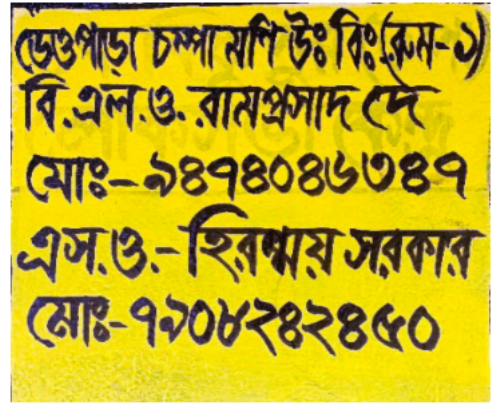

নির্বাচক নিবন্ধন আধিকারিকের স্বাক্ষর

Nazri Naksha

Google Map View

Polling Station Building Front View

Polling Station Front View

Cad View

Key MAP View

1 নাম : দেবিকা আড়ি স্বামীর নাম: অমল কুমার আড়ি বাড়ির নং : n0072 বয়স : 30 লিঙ্গ : মহিলা	NRZ1840123 ফটো উপলব্ধ	2 নাম : প্রিয়া আড়ি (সাঁতরা) স্বামীর নাম: চন্দন আড়ি বাড়ির নং : n0072 বয়স : 29 লিঙ্গ : মহিলা	NRZ1840420 ফটো উপলব্ধ	3 নাম : বার্ণা আড়ি স্বামীর নাম: রাম আড়ি বাড়ির নং : n0084 বয়স : 53 লিঙ্গ : মহিলা	BHV2187144 ফটো উপলব্ধ
4 নাম : রাম আড়ি পিতার নাম: গঙ্গারাম আড়ি বাড়ির নং : n0084 বয়স : 55 লিঙ্গ : পুরুষ	WB/36/254/333105 ফটো উপলব্ধ	5 নাম : অমল কুমার আড়ি পিতার নাম: মদন আড়ি বাড়ির নং : n0072 বয়স : 31 লিঙ্গ : পুরুষ	NRZ1666031 ফটো উপলব্ধ	6 নাম : রাজ কুমার আড়ি পিতার নাম: মদন আড়ি বাড়ির নং : n0072 বয়স : 33 লিঙ্গ : পুরুষ	NRZ1452523 ফটো উপলব্ধ
7 নাম : চন্দন আড়ি পিতার নাম: মদন আড়ি বাড়ির নং : n0072 বয়স : 37 লিঙ্গ : পুরুষ	NRZ1019603 ফটো উপলব্ধ	8 নাম : মদন আড়ি পিতার নাম: গুরুদাস আড়ি বাড়ির নং : n0072 বয়স : 66 লিঙ্গ : পুরুষ	NRZ2408136 ফটো উপলব্ধ	9 নাম : মল্লিকা আড়ি স্বামীর নাম: মদন আড়ি বাড়ির নং : n0072 বয়স : 61 লিঙ্গ : মহিলা	WB/36/254/333406 ফটো উপলব্ধ
10 নাম : প্রশান্ত আড়ি পিতার নাম: রামচন্দ্র আড়ি বাড়ির নং : n0084 বয়স : 27 লিঙ্গ : পুরুষ	NRZ1924935 ফটো উপলব্ধ	11 নাম : সুচিত্রা আড়ি স্বামীর নাম: রাজকুমার আড়ি বাড়ির নং : এন০০৭২ বয়স : 24 লিঙ্গ : মহিলা	NRZ2438216 ফটো উপলব্ধ	12 নাম : হাসিনা বিবি খাঁ স্বামীর নাম: সামেদআলি খাঁ বাড়ির নং : n0052 বয়স : 57 লিঙ্গ : মহিলা	WB/36/254/333310 ফটো উপলব্ধ
13 নাম : অহিদন বিবি খাঁ স্বামীর নাম: সামেদআলি খাঁ বাড়ির নং : n0052 বয়স : 59 লিঙ্গ : মহিলা	WB/36/254/333298 ফটো উপলব্ধ	14 নাম : জাহাঙ্গীর আলম সেখ পিতার নাম: সাজাহান সেখ বাড়ির নং : n0052 বয়স : 41 লিঙ্গ : পুরুষ	NRZ1452572 ফটো উপলব্ধ	15 নাম : রহিম আলি খাঁ পিতার নাম: সামেদ আলি খাঁ বাড়ির নং : n0052 বয়স : 37 লিঙ্গ : পুরুষ	NRZ1391432 ফটো উপলব্ধ
16 নাম : আবেদা বিবি খাঁ স্বামীর নাম: রহিম আলি খাঁ বাড়ির নং : n0052 বয়স : 36 লিঙ্গ : মহিলা	NRZ1666346 ফটো উপলব্ধ	17 নাম : সামেদ আলি খাঁ পিতার নাম: সাহেব আলি খাঁ বাড়ির নং : এন0000 বয়স : 65 লিঙ্গ : পুরুষ	NRZ2549715 ফটো উপলব্ধ	18 নাম : সাহানারা স্বামীর নাম: জাহাঙ্গীর আলম বাড়ির নং : n0052 বয়স : 36 লিঙ্গ : মহিলা	NRZ1325034 ফটো উপলব্ধ
19 নাম : প্রিয়া কুণ্ডু স্বামীর নাম: চন্দন কুণ্ডু বাড়ির নং : n0154 বয়স : 30 লিঙ্গ : মহিলা	NRZ1748565 ফটো উপলব্ধ	20 নাম : চন্দন কুণ্ডু পিতার নাম: গদাধর কুণ্ডু বাড়ির নং : n0154 বয়স : 37 লিঙ্গ : পুরুষ	BHV2599579 ফটো উপলব্ধ	21 নাম : গদাধর কুণ্ডু পিতার নাম: গোবিন্দ কুণ্ডু বাড়ির নং : n0154 বয়স : 61 লিঙ্গ : পুরুষ	WB/36/254/333588 ফটো উপলব্ধ
22 নাম : রীতা কর্মকার স্বামীর নাম: শ্যামাপদ কর্মকার বাড়ির নং : n0177 বয়স : 53 লিঙ্গ : মহিলা	WB/36/254/225222 ফটো উপলব্ধ	23 নাম : শ্যামাপদ কর্মকার পিতার নাম: ফেলুরাম কর্মকার বাড়ির নং : n0177 বয়স : 57 লিঙ্গ : পুরুষ	WB/36/254/225430 ফটো উপলব্ধ	24 নাম : গৌরী দাস স্বামীর নাম: তারক দাস বাড়ির নং : n0164 বয়স : 54 লিঙ্গ : মহিলা	WB/36/254/333068 ফটো উপলব্ধ
25 নাম : দীপাঞ্জলি দাস পিতার নাম: বাসুদেব দাস বাড়ির নং : n0164 বয়স : 34 লিঙ্গ : পুরুষ	NRZ1391705 ফটো উপলব্ধ	26 নাম : আনন্দময়ী কর্মকার স্বামীর নাম: প্রভাত কর্মকার বাড়ির নং : n0164 বয়স : 57 লিঙ্গ : মহিলা	WB/36/254/333072 ফটো উপলব্ধ	27 নাম : বাপন কর্মকার পিতার নাম: প্রভাত কর্মকার বাড়ির নং : n0164 বয়স : 34 লিঙ্গ : পুরুষ	NRZ1324615 ফটো উপলব্ধ
28 নাম : চায়না দাস স্বামীর নাম: বাসুদেব দাস বাড়ির নং : n0164 বয়স : 59 লিঙ্গ : মহিলা	BHV2434108 ফটো উপলব্ধ	29 নাম : ছোটন কর্মকার পিতার নাম: শ্যামাপদ কর্মকার বাড়ির নং : n0177 বয়স : 28 লিঙ্গ : পুরুষ	NRZ1840081 ফটো উপলব্ধ	30 নাম : বাচ্চু কর্মকার পিতার নাম: প্রভাত কর্মকার বাড়ির নং : n0164 বয়স : 36 লিঙ্গ : পুরুষ	BHV2639920 ফটো উপলব্ধ