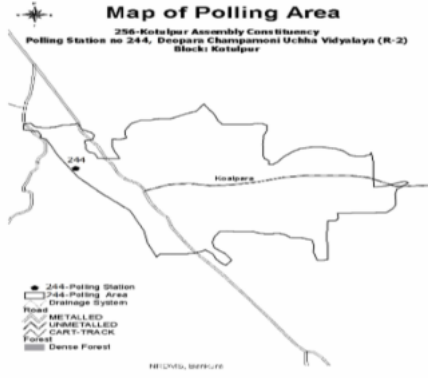

Nazri Naksha