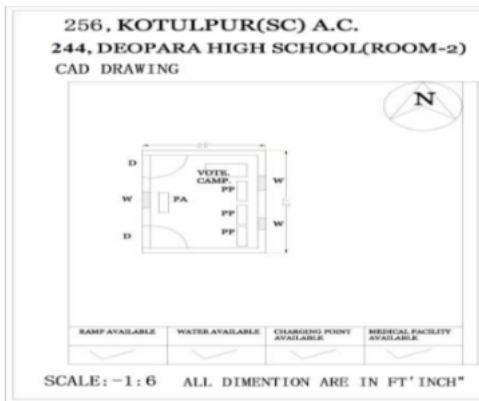

নির্বাচক নিবন্ধন আধিকারিকের স্বাক্ষর

Nazri Naksha

Google Map View

Polling Station Building Front View

Polling Station Front View

Cad View

Key MAP View

1 নাম : সাবিত্রী দয়্যারী কুণ্ডু স্বামীর নাম: অখিল কুণ্ডু বাড়ির নং : n0104 বয়স : 50 লিঙ্গ : মহিলা	NRZ2149268 ফটো উপলব্ধ	2 নাম : অখিল কুণ্ডু পিতার নাম: তুলসীচরণ কুণ্ডু বাড়ির নং : n0104 বয়স : 55 লিঙ্গ : পুরুষ	NRZ2228807 ফটো উপলব্ধ	3 নাম : দীপ কুণ্ডু পিতার নাম: অখিল কুণ্ডু বাড়ির নং : এন0104 বয়স : 22 লিঙ্গ : পুরুষ	NRZ2353720 ফটো উপলব্ধ
4 নাম : অপর্ণা কর্মকার পিতার নাম: শিবদাস কর্মকার বাড়ির নং : এন0009 বয়স : 26 লিঙ্গ : মহিলা	UZI2013019 ফটো উপলব্ধ	5 নাম : মিতা কর্মকার স্বামীর নাম: শান্তনু কর্মকার বাড়ির নং : n0006 বয়স : 27 লিঙ্গ : মহিলা	IJO1874031 ফটো উপলব্ধ	6 নাম : সুপ্রিয় কর্মকার পিতার নাম: শীতল কর্মকার বাড়ির নং : n0031 বয়স : 24 লিঙ্গ : পুরুষ	NRZ2174498 ফটো উপলব্ধ
7 নাম : সন্ধ্যা কর্মকার পিতার নাম: ফেলুরাম কর্মকার বাড়ির নং : n0033 বয়স : 66 লিঙ্গ : মহিলা	WB/36/254/330039 ফটো উপলব্ধ	8 নাম : শান্তনু কর্মকার পিতার নাম: কার্তিক চন্দ্র কর্মকার বাড়ির নং : n0006 বয়স : 35 লিঙ্গ : পুরুষ	NRZ1201508 ফটো উপলব্ধ	9 নাম : সৌম্যদীপ কর্মকার পিতার নাম: অশোক কর্মকার বাড়ির নং : n0033 বয়স : 26 লিঙ্গ : পুরুষ	NRZ1949247 ফটো উপলব্ধ
10 নাম : সুব্রেশ কর্মকার পিতার নাম: শীতল চন্দ্র কর্মকার বাড়ির নং : n0031 বয়স : 27 লিঙ্গ : পুরুষ	NRZ1912591 ফটো উপলব্ধ	11 নাম : বনালী কর্মকার (দাস) স্বামীর নাম: অভিজিৎ দাস বাড়ির নং : n0031 বয়স : 28 লিঙ্গ : মহিলা	NRZ1840693 ফটো উপলব্ধ	12 নাম : লক্ষ্মন কর্মকার পিতার নাম: ভৈরব কর্মকার বাড়ির নং : n0006 বয়স : 59 লিঙ্গ : পুরুষ	WB/36/254/330224 ফটো উপলব্ধ
13 নাম : দিপু কর্মকার স্বামীর নাম: লক্ষ্মন কর্মকার বাড়ির নং : n0006 বয়স : 53 লিঙ্গ : মহিলা	WB/36/254/330329 ফটো উপলব্ধ	14 নাম : অশোক কর্মকার পিতার নাম: ফেলুরাম কর্মকার বাড়ির নং : n0033 বয়স : 59 লিঙ্গ : পুরুষ	WB/36/254/330048 ফটো উপলব্ধ	15 নাম : ঝর্ণা কর্মকার স্বামীর নাম: অশোক কর্মকার বাড়ির নং : n0033 বয়স : 43 লিঙ্গ : মহিলা	BHV1455310 ফটো উপলব্ধ
16 নাম : অভিজিৎ দাস পিতার নাম: সনাতন দাস বাড়ির নং : n0031 বয়স : 33 লিঙ্গ : পুরুষ	NRZ1391739 ফটো উপলব্ধ	17 নাম : সনাতন দাস পিতার নাম: ফেলুরাম দাস বাড়ির নং : n0031 বয়স : 71 লিঙ্গ : পুরুষ	BHV2434025 ফটো উপলব্ধ	18 নাম : ঝুমা কর্মকার স্বামীর নাম: কমল কর্মকার বাড়ির নং : n0031 বয়স : 37 লিঙ্গ : মহিলা	BHV2599561 ফটো উপলব্ধ
19 নাম : কমল কর্মকার পিতার নাম: শক্তিপদ কর্মকার বাড়ির নং : n0031 বয়স : 50 লিঙ্গ : পুরুষ	BHV2547016 ফটো উপলব্ধ	20 নাম : শীতল কর্মকার পিতার নাম: শক্তিপদ কর্মকার বাড়ির নং : n0031 বয়স : 58 লিঙ্গ : পুরুষ	WB/36/254/330110 ফটো উপলব্ধ	21 নাম : গায়ত্রী কর্মকার স্বামীর নাম: শক্তিপদ কর্মকার বাড়ির নং : n0031 বয়স : 79 লিঙ্গ : মহিলা	WB/36/254/330038 ফটো উপলব্ধ
22 নাম : রেনুকা কর্মকার স্বামীর নাম: কার্তিক কর্মকার বাড়ির নং : n0006 বয়স : 51 লিঙ্গ : মহিলা	WB/36/254/330081 ফটো উপলব্ধ	23 নাম : কার্তিক কর্মকার পিতার নাম: ভৈরব কর্মকার বাড়ির নং : n0006 বয়স : 57 লিঙ্গ : পুরুষ	WB/36/254/330089 ফটো উপলব্ধ	24 নাম : লক্ষ্মী কর্মকার স্বামীর নাম: নিতাই কর্মকার বাড়ির নং : n0006 বয়স : 34 লিঙ্গ : মহিলা	NRZ1559699 ফটো উপলব্ধ
25 নাম : নিতাই কর্মকার পিতার নাম: লক্ষ্মন কর্মকার বাড়ির নং : n0006 বয়স : 37 লিঙ্গ : পুরুষ	NRZ1201557 ফটো উপলব্ধ	26 নাম : শুভদীপ কর্মকার পিতার নাম: অশোক কর্মকার বাড়ির নং : n0033 বয়স : 28 লিঙ্গ : পুরুষ	NRZ1840537 ফটো উপলব্ধ	27 নাম : রাহুল কেওড়া পিতার নাম: বিকাশ কেওড়া বাড়ির নং : n0107 বয়স : 33 লিঙ্গ : পুরুষ	NRZ1559467 ফটো উপলব্ধ
28 নাম : ষষ্টি কেওড়া পিতার নাম: সুভাষ কেওড়া বাড়ির নং : n0107 বয়স : 31 লিঙ্গ : পুরুষ	NRZ1559459 ফটো উপলব্ধ	29 নাম : কার্তিক কেওড়া পিতার নাম: সুভাষ কেওড়া বাড়ির নং : n0107 বয়স : 34 লিঙ্গ : পুরুষ	NRZ1391697 ফটো উপলব্ধ	30 নাম : কল্যাণী কেওড়া স্বামীর নাম: বিকাশ কেওড়া বাড়ির নং : n0107 বয়স : 57 লিঙ্গ : মহিলা	WB/36/254/333706 ফটো উপলব্ধ