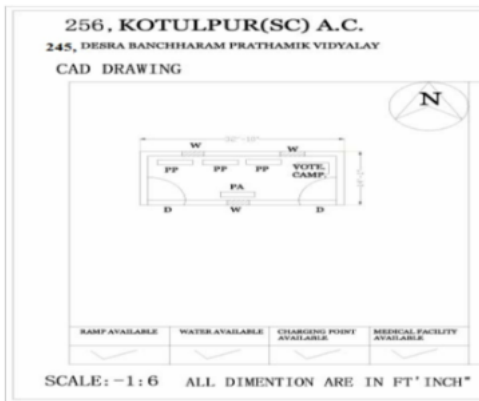

নির্বাচক নিবন্ধন আধিকারিকের স্বাক্ষর

Nazri Naksha

Google Map View

Polling Station Building Front View

Polling Station Front View

Cad View

Key MAP View

1 নাম : কল্পনা আদক স্বামীর নাম: সুভাষ আদক বাড়ির নং : n0111 বয়স : 57 লিঙ্গ : মহিলা	WB/36/254/339435	2 নাম : মৌচুসী(আদক) স্বর্নকার স্বামীর নাম: শান্তিনাথ স্বর্নকার বাড়ির নং : n0111 বয়স : 36 লিঙ্গ : মহিলা	NRZ1453117	3 নাম : বিশ্বজিৎ কুন্ডু পিতার নাম: মনোনাথ কুন্ডু বাড়ির নং : n0156 বয়স : 50 লিঙ্গ : পুরুষ	BHV2547057
4 নাম : রমা কুন্ডু স্বামীর নাম: বিশ্বজিৎ কুন্ডু বাড়ির নং : n0156 বয়স : 41 লিঙ্গ : মহিলা	BHV2435535	5 নাম : রূপা কুন্ডু স্বামীর নাম: কাজল কুমার কুন্ডু বাড়ির নং : n0171 বয়স : 44 লিঙ্গ : মহিলা	BHV1453638	6 নাম : কাজল কুমার কুন্ডু পিতার নাম: সত্যসাদন কুন্ডু বাড়ির নং : n0171 বয়স : 62 লিঙ্গ : পুরুষ	WB/36/254/339632
7 নাম : বৈশাখী কুন্ডু স্বামীর নাম: সুব্রত কুন্ডু বাড়ির নং : n0210 বয়স : 33 লিঙ্গ : মহিলা	NRZ1398619	8 নাম : কৃষ্ণেন্দু কুন্ডু পিতার নাম: কাজল কুমার কুন্ডু বাড়ির নং : n0171 বয়স : 27 লিঙ্গ : পুরুষ	NRZ1912849	9 নাম : শম্পা কুন্ডু স্বামীর নাম: পূর্নেন্দু কুন্ডু বাড়ির নং : n0171 বয়স : 27 লিঙ্গ : মহিলা	NRZ1912823
10 নাম : মনোনাথ কুন্ডু পিতার নাম: রাধানাথ কুন্ডু বাড়ির নং : n0156 বয়স : 70 লিঙ্গ : পুরুষ	NRZ2149599	11 নাম : শুভজিৎ কুন্ডু পিতার নাম: বিশ্বজিৎ কুন্ডু বাড়ির নং : এন0156 বয়স : 20 লিঙ্গ : পুরুষ	NRZ2494276	12 নাম : দেবশ্রী কুন্ডু স্বামীর নাম: সৌমেন কুন্ডু বাড়ির নং : n0172 বয়স : 31 লিঙ্গ : মহিলা	ZNT1156421
13 নাম : মৃগাক্ষ কুন্ডু পিতার নাম: রতন কুন্ডু বাড়ির নং : এন00 বয়স : 23 লিঙ্গ : পুরুষ	NRZ2342590	14 নাম : শিউলি কুন্ডু স্বামীর নাম: দেবশীষ কুন্ডু বাড়ির নং : n0237 বয়স : 28 লিঙ্গ : মহিলা	NRZ1913904	15 নাম : সুমনা গিরি কুন্ডু স্বামীর নাম: তনয় কুন্ডু বাড়ির নং : n0178 বয়স : 30 লিঙ্গ : মহিলা	ZCO1981729
16 নাম : অন্তরা কুন্ডু স্বামীর নাম: সবুজ কুন্ডু বাড়ির নং : n0167 বয়স : 28 লিঙ্গ : মহিলা	NIO1761444	17 নাম : উমা কুন্ডু স্বামীর নাম: দিলীপ কুন্ডু বাড়ির নং : n0178 বয়স : 54 লিঙ্গ : মহিলা	NRZ2229607	18 নাম : বিশ্বজিৎ কুন্ডু পিতার নাম: স্যু্য কুমার কুন্ডু বাড়ির নং : n0176 বয়স : 53 লিঙ্গ : পুরুষ	NRZ2149698
19 নাম : দিলীপ কুন্ডু পিতার নাম: যুগল কুন্ডু বাড়ির নং : n0178 বয়স : 62 লিঙ্গ : পুরুষ	NRZ2229516	20 নাম : নবনীতা কুন্ডু স্বামীর নাম: সুপ্রকাশ কুন্ডু বাড়ির নং : এন0175 বয়স : 22 লিঙ্গ : মহিলা	NRZ2436475	21 নাম : সুমন কুন্ডু পিতার নাম: মনু কুন্ডু বাড়ির নং : n0178 বয়স : 31 লিঙ্গ : পুরুষ	NRZ1559996
22 নাম : সাখী কুন্ডু স্বামীর নাম: বুবাই কুন্ডু বাড়ির নং : n0160 বয়স : 27 লিঙ্গ : মহিলা	NRZ2042513	23 নাম : সূত্রা কুন্ডু পিতার নাম: লক্ষ্মীকান্ত কুন্ডু বাড়ির নং : n0118 বয়স : 26 লিঙ্গ : মহিলা	NRZ2068146	24 নাম : উমা কুন্ডু স্বামীর নাম: ধনঞ্জয় কুন্ডু বাড়ির নং : n0178 বয়স : 27 লিঙ্গ : মহিলা	NRZ1912831
25 নাম : সন্দীপ কুন্ডু পিতার নাম: অশোক কুমার কুন্ডু বাড়ির নং : n0119 বয়স : 45 লিঙ্গ : পুরুষ	BHV1657279	26 নাম : রীমা কুন্ডু স্বামীর নাম: মনোরঞ্জন কুন্ডু বাড়ির নং : n0170 বয়স : 37 লিঙ্গ : মহিলা	JVP2539518	27 নাম : কমল কৃষ্ণ কুন্ডু পিতার নাম: সত্যসাদন কুন্ডু বাড়ির নং : n0168 বয়স : 66 লিঙ্গ : পুরুষ	WB/36/254/339641
28 নাম : সবুজ কুন্ডু পিতার নাম: নরেশ কুন্ডু বাড়ির নং : n0167 বয়স : 36 লিঙ্গ : পুরুষ	NRZ1325588	29 নাম : পারুল কুন্ডু স্বামীর নাম: নরেশ কুন্ডু বাড়ির নং : n0167 বয়স : 55 লিঙ্গ : মহিলা	BHV1342260	30 নাম : রতন কুন্ডু পিতার নাম: সত্যসাদন কুন্ডু বাড়ির নং : n0172 বয়স : 58 লিঙ্গ : পুরুষ	WB/36/254/339491