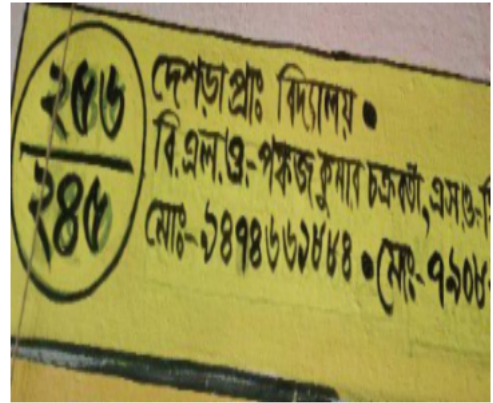

নির্বাচক নিবন্ধন আধিকারিকের স্বাক্ষর

Nazri Naksha

Google Map View

Polling Station Building Front View

Polling Station Front View

Cad View

Key MAP View

1 নাম : কল্পনা আদক স্বামীর নাম: সুভাষ আদক বাড়ির নং : n0111 বয়স : 57 লিঙ্গ : মহিলা	WB/36/254/339435	2 নাম : মৌচুসী(আদক) স্বর্নকার স্বামীর নাম: শান্তিনাথ স্বর্নকার বাড়ির নং : n0111 বয়স : 36 লিঙ্গ : মহিলা	NRZ1453117	3 নাম : বিশ্বজিৎ কুন্ডু পিতার নাম: মনোনাথ কুন্ডু বাড়ির নং : n0156 বয়স : 50 লিঙ্গ : পুরুষ	BHV2547057
4 নাম : রমা কুন্ডু স্বামীর নাম: বিশ্বজিৎ কুন্ডু বাড়ির নং : n0156 বয়স : 41 লিঙ্গ : মহিলা	BHV2435535	5 নাম : রূপা কুন্ডু স্বামীর নাম: কাজল কুমার কুন্ডু বাড়ির নং : n0171 বয়স : 44 লিঙ্গ : মহিলা	BHV1453638	6 নাম : কাজল কুমার কুন্ডু পিতার নাম: সত্যসাদন কুন্ডু বাড়ির নং : n0171 বয়স : 62 লিঙ্গ : পুরুষ	WB/36/254/339632
7 নাম : বৈশাখী কুন্ডু স্বামীর নাম: সুব্রত কুন্ডু বাড়ির নং : n0210 বয়স : 33 লিঙ্গ : মহিলা	NRZ1398619	8 নাম : কৃষ্ণেন্দু কুন্ডু পিতার নাম: কাজল কুমার কুন্ডু বাড়ির নং : n0171 বয়স : 27 লিঙ্গ : পুরুষ	NRZ1912849	9 নাম : শম্পা কুন্ডু স্বামীর নাম: পূর্নেন্দু কুন্ডু বাড়ির নং : n0171 বয়স : 27 লিঙ্গ : মহিলা	NRZ1912823
10 নাম : মনোনাথ কুন্ডু পিতার নাম: রাধানাথ কুন্ডু বাড়ির নং : n0156 বয়স : 70 লিঙ্গ : পুরুষ	NRZ2149599	11 নাম : শুভজিৎ কুন্ডু পিতার নাম: বিশ্বজিৎ কুন্ডু বাড়ির নং : এন0156 বয়স : 20 লিঙ্গ : পুরুষ	NRZ2494276	12 নাম : দেবশ্রী কুন্ডু স্বামীর নাম: সৌমেন কুন্ডু বাড়ির নং : n0172 বয়স : 31 লিঙ্গ : মহিলা	ZNT1156421
13 নাম : মৃগাক্ষ কুন্ডু পিতার নাম: রতন কুন্ডু বাড়ির নং : এন00 বয়স : 23 লিঙ্গ : পুরুষ	NRZ2342590	14 নাম : শিউলি কুন্ডু স্বামীর নাম: দেবশীষ কুন্ডু বাড়ির নং : n0237 বয়স : 28 লিঙ্গ : মহিলা	NRZ1913904	15 নাম : সুমনা গিরি কুন্ডু স্বামীর নাম: তনয় কুন্ডু বাড়ির নং : n0178 বয়স : 30 লিঙ্গ : মহিলা	ZCO1981729
16 নাম : অন্তরা কুন্ডু স্বামীর নাম: সবুজ কুন্ডু বাড়ির নং : n0167 বয়স : 28 লিঙ্গ : মহিলা	NIO1761444	17 নাম : উমা কুন্ডু স্বামীর নাম: দিলীপ কুন্ডু বাড়ির নং : n0178 বয়স : 54 লিঙ্গ : মহিলা	NRZ2229607	18 নাম : বিশ্বজিৎ কুন্ডু পিতার নাম: স্যু্য কুমার কুন্ডু বাড়ির নং : n0176 বয়স : 53 লিঙ্গ : পুরুষ	NRZ2149698
19 নাম : দিলীপ কুন্ডু পিতার নাম: যুগল কুন্ডু বাড়ির নং : n0178 বয়স : 62 লিঙ্গ : পুরুষ	NRZ2229516	20 নাম : নবনীতা কুন্ডু স্বামীর নাম: সুপ্রকাশ কুন্ডু বাড়ির নং : এন0175 বয়স : 22 লিঙ্গ : মহিলা	NRZ2436475	21 নাম : সুমন কুন্ডু পিতার নাম: মনু কুন্ডু বাড়ির নং : n0178 বয়স : 31 লিঙ্গ : পুরুষ	NRZ1559996
22 নাম : সাখী কুন্ডু স্বামীর নাম: বুবাই কুন্ডু বাড়ির নং : n0160 বয়স : 27 লিঙ্গ : মহিলা	NRZ2042513	23 নাম : সূত্রা কুন্ডু পিতার নাম: লক্ষ্মীকান্ত কুন্ডু বাড়ির নং : n0118 বয়স : 26 লিঙ্গ : মহিলা	NRZ2068146	24 নাম : উমা কুন্ডু স্বামীর নাম: ধনঞ্জয় কুন্ডু বাড়ির নং : n0178 বয়স : 27 লিঙ্গ : মহিলা	NRZ1912831
25 নাম : সন্দীপ কুন্ডু পিতার নাম: অশোক কুমার কুন্ডু বাড়ির নং : n0119 বয়স : 45 লিঙ্গ : পুরুষ	BHV1657279	26 নাম : রীমা কুন্ডু স্বামীর নাম: মনোরঞ্জন কুন্ডু বাড়ির নং : n0170 বয়স : 37 লিঙ্গ : মহিলা	JVP2539518	27 নাম : কমল কৃষ্ণ কুন্ডু পিতার নাম: সত্যসাদন কুন্ডু বাড়ির নং : n0168 বয়স : 66 লিঙ্গ : পুরুষ	WB/36/254/339641
28 নাম : সবুজ কুন্ডু পিতার নাম: নরেশ কুন্ডু বাড়ির নং : n0167 বয়স : 36 লিঙ্গ : পুরুষ	NRZ1325588	29 নাম : পারুল কুন্ডু স্বামীর নাম: নরেশ কুন্ডু বাড়ির নং : n0167 বয়স : 55 লিঙ্গ : মহিলা	BHV1342260	30 নাম : রতন কুন্ডু পিতার নাম: সত্যসাদন কুন্ডু বাড়ির নং : n0172 বয়স : 58 লিঙ্গ : পুরুষ	WB/36/254/339491