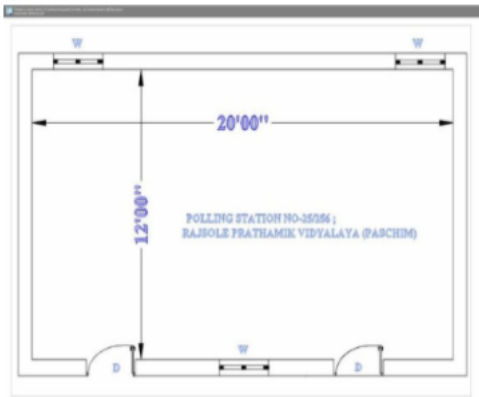

নির্বাচক নিবন্ধন আধিকারিকের স্বাক্ষর

Nazri Naksha

Google Map View

Polling Station Building Front View

Polling Station Front View

Cad View

Key MAP View

বিধানসভা নির্বাচনক্ষেত্রের নং, নাম : 256-কোভুলপুর
ভাগ নং, নাম : 1-রাজশোল মৌজার রায়দিঘীর পশ্চিমদিক সংলগ্ন এলাকাসমগ্র