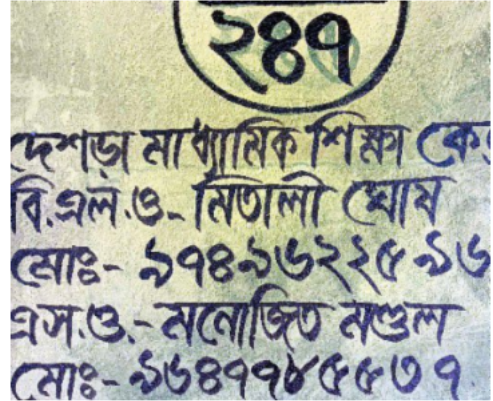

নির্বাচক নিবন্ধন আধিকারিকের স্বাক্ষর

Nazri Naksha

Google Map View

Polling Station Building Front View

Polling Station Front View

Cad View

Key MAP View

1 নাম : শান্তি কুণ্ড পিতার নাম: অরবিন্দ কুণ্ড বাড়ির নং : n0002 বয়স : 50 লিঙ্গ : পুরুষ	WB/36/254/345450 ফটো উপলব্ধ	2 নাম : সপ্তর্ষি কুণ্ড পিতার নাম: শান্তি কুণ্ড বাড়ির নং : n0002 বয়স : 29 লিঙ্গ : পুরুষ	NRZ1749480 ফটো উপলব্ধ	3 নাম : সরস্বতী কুণ্ড স্বামীর নাম: শান্তি কুণ্ড বাড়ির নং : n0002 বয়স : 46 লিঙ্গ : মহিলা	BHV2189538 ফটো উপলব্ধ
4 নাম : দুর্গাপদ কুণ্ড পিতার নাম: অধীর কুণ্ড বাড়ির নং : n0198 বয়স : 64 লিঙ্গ : পুরুষ	BHV2191948 ফটো উপলব্ধ	5 নাম : কার্তিক কুণ্ড পিতার নাম: সনাতন কুণ্ড বাড়ির নং : n0212 বয়স : 34 লিঙ্গ : পুরুষ	NRZ1326651 ফটো উপলব্ধ	6 নাম : মৌসুমী কুণ্ড স্বামীর নাম: অনূপ কুণ্ড বাড়ির নং : n0001 বয়স : 45 লিঙ্গ : মহিলা	BHV2600658 ফটো উপলব্ধ
7 নাম : বুদ্ধদেব কুণ্ড পিতার নাম: অরবিন্দ কুণ্ড বাড়ির নং : n0001 বয়স : 42 লিঙ্গ : পুরুষ	BHV2436004 ফটো উপলব্ধ	8 নাম : চিত্তা কুণ্ড স্বামীর নাম: বুদ্ধদেব কুণ্ড বাড়ির নং : n0001 বয়স : 41 লিঙ্গ : মহিলা	BHV2436012 ফটো উপলব্ধ	9 নাম : অভিষেক কুণ্ড পিতার নাম: শান্তি কুণ্ড বাড়ির নং : n0002 বয়স : 28 লিঙ্গ : পুরুষ	NRZ1949759 ফটো উপলব্ধ
10 নাম : অনূপ কুণ্ড পিতার নাম: অরবিন্দ কুণ্ড বাড়ির নং : n0001 বয়স : 46 লিঙ্গ : পুরুষ	BHV2189520 ফটো উপলব্ধ	11 নাম : গীতা কুণ্ড স্বামীর নাম: অরবিন্দ কুণ্ড বাড়ির নং : n0001 বয়স : 67 লিঙ্গ : মহিলা	WB/36/254/345436 ফটো উপলব্ধ	12 নাম : বুলুরানী কুণ্ড স্বামীর নাম: সনাতন কুণ্ড বাড়ির নং : n0212 বয়স : 56 লিঙ্গ : মহিলা	WB/36/254/357151 ফটো উপলব্ধ
13 নাম : সনাতন কুণ্ড পিতার নাম: ধ্রুব কুণ্ড বাড়ির নং : n0212 বয়স : 58 লিঙ্গ : পুরুষ	WB/36/254/357157 ফটো উপলব্ধ	14 নাম : সন্দ্যা কুণ্ড স্বামীর নাম: দুর্গাপদ কুণ্ড বাড়ির নং : n0198 বয়স : 56 লিঙ্গ : মহিলা	BHV2191955 ফটো উপলব্ধ	15 নাম : পিরুগোপাল কুণ্ড পিতার নাম: দুর্গাপদ কুণ্ড বাড়ির নং : n0198 বয়স : 36 লিঙ্গ : পুরুষ	BHV2640688 ফটো উপলব্ধ
16 নাম : লাবনী কুণ্ড স্বামীর নাম: সপ্তর্ষি কুণ্ড বাড়ির নং : এন0002 বয়স : 25 লিঙ্গ : মহিলা	WUQ2383800 ফটো উপলব্ধ	17 নাম : শুভজিৎ কুণ্ড মায়ের নাম: অনূপ কুণ্ড বাড়ির নং : এন0001 বয়স : 23 লিঙ্গ : পুরুষ	NRZ2310183 ফটো উপলব্ধ	18 নাম : কৃষ্ণা কুণ্ড স্বামীর নাম: পিরুগোপাল কুণ্ড বাড়ির নং : n0198 বয়স : 35 লিঙ্গ : মহিলা	WUQ1413798 ফটো উপলব্ধ
19 নাম : অনিমা ভাণ্ডারী স্বামীর নাম: শুভজ্যোতি কাইতি বাড়ির নং : এন0015 বয়স : 38 লিঙ্গ : মহিলা	SNV0091751 ফটো উপলব্ধ	20 নাম : দেবজ্যোতি কাইতি পিতার নাম: চৈতন্যচরণ কাইতি বাড়ির নং : n0015 বয়স : 43 লিঙ্গ : পুরুষ	BHV1657477 ফটো উপলব্ধ	21 নাম : শুভজ্যোতি কাইতি পিতার নাম: চৈতন্যচরণ কাইতি বাড়ির নং : n0015 বয়স : 46 লিঙ্গ : পুরুষ	BHV1657287 ফটো উপলব্ধ
22 নাম : মনীষা কাইতি স্বামীর নাম: চৈতন্য কাইতি বাড়ির নং : n0015 বয়স : 67 লিঙ্গ : মহিলা	WB/36/254/345198 ফটো উপলব্ধ	23 নাম : মঙ্গলী কিস্কু স্বামীর নাম: নীলকন্ঠ কিস্কু বাড়ির নং : n0113 বয়স : 72 লিঙ্গ : মহিলা	BHV1454263 ফটো উপলব্ধ	24 নাম : শ্রীকান্ত কিস্কু স্বামীর নাম: মঙ্গলী কিস্কু বাড়ির নং : n0113 বয়স : 36 লিঙ্গ : পুরুষ	NRZ1039668 ফটো উপলব্ধ
25 নাম : শ্রাবনী কিস্কু মায়ের নাম: মঙ্গলী কিস্কু বাড়ির নং : n0113 বয়স : 28 লিঙ্গ : মহিলা	NRZ1949742 ফটো উপলব্ধ	26 নাম : ময়না কিস্কু স্বামীর নাম: রবি কিস্কু বাড়ির নং : n0113 বয়স : 32 লিঙ্গ : মহিলা	NRZ1841774 ফটো উপলব্ধ	27 নাম : রবি কিস্কু পিতার নাম: নীলকমল কিস্কু বাড়ির নং : n0113 বয়স : 28 লিঙ্গ : পুরুষ	NRZ1841725 ফটো উপলব্ধ
28 নাম : মমতাজ খাঁ স্বামীর নাম: আকবর আলি খাঁ বাড়ির নং : n0003 বয়স : 41 লিঙ্গ : মহিলা	BHV2600690 ফটো উপলব্ধ	29 নাম : কিসমত আলি খাঁ পিতার নাম: আসগর আলি খাঁ বাড়ির নং : n0003 বয়স : 37 লিঙ্গ : পুরুষ	BHV2600708 ফটো উপলব্ধ	30 নাম : আকবরআলি খাঁ পিতার নাম: আসগরআলি খাঁ বাড়ির নং : n0003 বয়স : 51 লিঙ্গ : পুরুষ	WB/36/254/345058 ফটো উপলব্ধ