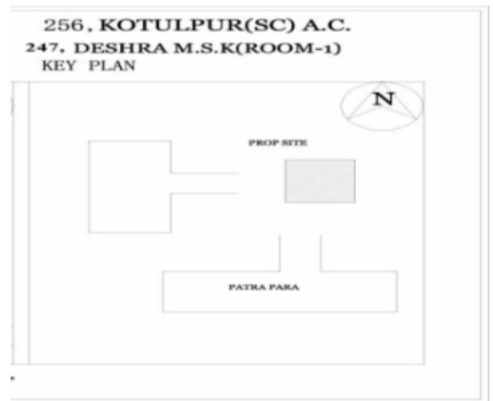

নির্বাচক নিবন্ধন আধিকারিকের স্বাক্ষর

Nazri Naksha

Google Map View

Polling Station Building Front View

Polling Station Front View

Cad View

Key MAP View

1 নাম : শান্তি কুণ্ড পিতার নাম: অরবিন্দ কুণ্ড বাড়ির নং : n0002 বয়স : 50 লিঙ্গ : পুরুষ	WB/36/254/345450 ফটো উপলব্ধ	2 নাম : সপ্তর্ষি কুণ্ড পিতার নাম: শান্তি কুণ্ড বাড়ির নং : n0002 বয়স : 29 লিঙ্গ : পুরুষ	NRZ1749480 ফটো উপলব্ধ	3 নাম : সরস্বতী কুণ্ড স্বামীর নাম: শান্তি কুণ্ড বাড়ির নং : n0002 বয়স : 46 লিঙ্গ : মহিলা	BHV2189538 ফটো উপলব্ধ
4 নাম : দুর্গাপদ কুণ্ড পিতার নাম: অধীর কুণ্ড বাড়ির নং : n0198 বয়স : 64 লিঙ্গ : পুরুষ	BHV2191948 ফটো উপলব্ধ	5 নাম : কার্তিক কুণ্ড পিতার নাম: সনাতন কুণ্ড বাড়ির নং : n0212 বয়স : 34 লিঙ্গ : পুরুষ	NRZ1326651 ফটো উপলব্ধ	6 নাম : মৌসুমী কুণ্ড স্বামীর নাম: অনূপ কুণ্ড বাড়ির নং : n0001 বয়স : 45 লিঙ্গ : মহিলা	BHV2600658 ফটো উপলব্ধ
7 নাম : বুদ্ধদেব কুণ্ড পিতার নাম: অরবিন্দ কুণ্ড বাড়ির নং : n0001 বয়স : 42 লিঙ্গ : পুরুষ	BHV2436004 ফটো উপলব্ধ	8 নাম : চিত্তা কুণ্ড স্বামীর নাম: বুদ্ধদেব কুণ্ড বাড়ির নং : n0001 বয়স : 41 লিঙ্গ : মহিলা	BHV2436012 ফটো উপলব্ধ	9 নাম : অভিষেক কুণ্ড পিতার নাম: শান্তি কুণ্ড বাড়ির নং : n0002 বয়স : 28 লিঙ্গ : পুরুষ	NRZ1949759 ফটো উপলব্ধ
10 নাম : অনূপ কুণ্ড পিতার নাম: অরবিন্দ কুণ্ড বাড়ির নং : n0001 বয়স : 46 লিঙ্গ : পুরুষ	BHV2189520 ফটো উপলব্ধ	11 নাম : গীতা কুণ্ড স্বামীর নাম: অরবিন্দ কুণ্ড বাড়ির নং : n0001 বয়স : 67 লিঙ্গ : মহিলা	WB/36/254/345436 ফটো উপলব্ধ	12 নাম : বুলুরানী কুণ্ড স্বামীর নাম: সনাতন কুণ্ড বাড়ির নং : n0212 বয়স : 56 লিঙ্গ : মহিলা	WB/36/254/357151 ফটো উপলব্ধ
13 নাম : সনাতন কুণ্ড পিতার নাম: ধ্রুব কুণ্ড বাড়ির নং : n0212 বয়স : 58 লিঙ্গ : পুরুষ	WB/36/254/357157 ফটো উপলব্ধ	14 নাম : সন্দ্যা কুণ্ড স্বামীর নাম: দুর্গাপদ কুণ্ড বাড়ির নং : n0198 বয়স : 56 লিঙ্গ : মহিলা	BHV2191955 ফটো উপলব্ধ	15 নাম : পিরুগোপাল কুণ্ড পিতার নাম: দুর্গাপদ কুণ্ড বাড়ির নং : n0198 বয়স : 36 লিঙ্গ : পুরুষ	BHV2640688 ফটো উপলব্ধ
16 নাম : লাবনী কুণ্ড স্বামীর নাম: সপ্তর্ষি কুণ্ড বাড়ির নং : এন0002 বয়স : 25 লিঙ্গ : মহিলা	WUQ2383800 ফটো উপলব্ধ	17 নাম : শুভজিৎ কুণ্ড মায়ের নাম: অনূপ কুণ্ড বাড়ির নং : এন0001 বয়স : 23 লিঙ্গ : পুরুষ	NRZ2310183 ফটো উপলব্ধ	18 নাম : কৃষ্ণা কুণ্ড স্বামীর নাম: পিরুগোপাল কুণ্ড বাড়ির নং : n0198 বয়স : 35 লিঙ্গ : মহিলা	WUQ1413798 ফটো উপলব্ধ
19 নাম : অনিমা ভাণ্ডারী স্বামীর নাম: শুভজ্যোতি কাইতি বাড়ির নং : এন0015 বয়স : 38 লিঙ্গ : মহিলা	SNV0091751 ফটো উপলব্ধ	20 নাম : দেবজ্যোতি কাইতি পিতার নাম: চৈতন্যচরণ কাইতি বাড়ির নং : n0015 বয়স : 43 লিঙ্গ : পুরুষ	BHV1657477 ফটো উপলব্ধ	21 নাম : শুভজ্যোতি কাইতি পিতার নাম: চৈতন্যচরণ কাইতি বাড়ির নং : n0015 বয়স : 46 লিঙ্গ : পুরুষ	BHV1657287 ফটো উপলব্ধ
22 নাম : মনীষা কাইতি স্বামীর নাম: চৈতন্য কাইতি বাড়ির নং : n0015 বয়স : 67 লিঙ্গ : মহিলা	WB/36/254/345198 ফটো উপলব্ধ	23 নাম : মঙ্গলী কিস্কু স্বামীর নাম: নীলকন্ঠ কিস্কু বাড়ির নং : n0113 বয়স : 72 লিঙ্গ : মহিলা	BHV1454263 ফটো উপলব্ধ	24 নাম : শ্রীকান্ত কিস্কু স্বামীর নাম: মঙ্গলী কিস্কু বাড়ির নং : n0113 বয়স : 36 লিঙ্গ : পুরুষ	NRZ1039668 ফটো উপলব্ধ
25 নাম : শ্রাবনী কিস্কু মায়ের নাম: মঙ্গলী কিস্কু বাড়ির নং : n0113 বয়স : 28 লিঙ্গ : মহিলা	NRZ1949742 ফটো উপলব্ধ	26 নাম : ময়না কিস্কু স্বামীর নাম: রবি কিস্কু বাড়ির নং : n0113 বয়স : 32 লিঙ্গ : মহিলা	NRZ1841774 ফটো উপলব্ধ	27 নাম : রবি কিস্কু পিতার নাম: নীলকমল কিস্কু বাড়ির নং : n0113 বয়স : 28 লিঙ্গ : পুরুষ	NRZ1841725 ফটো উপলব্ধ
28 নাম : মমতাজ খাঁ স্বামীর নাম: আকবর আলি খাঁ বাড়ির নং : n0003 বয়স : 41 লিঙ্গ : মহিলা	BHV2600690 ফটো উপলব্ধ	29 নাম : কিসমত আলি খাঁ পিতার নাম: আসগর আলি খাঁ বাড়ির নং : n0003 বয়স : 37 লিঙ্গ : পুরুষ	BHV2600708 ফটো উপলব্ধ	30 নাম : আকবরআলি খাঁ পিতার নাম: আসগরআলি খাঁ বাড়ির নং : n0003 বয়স : 51 লিঙ্গ : পুরুষ	WB/36/254/345058 ফটো উপলব্ধ