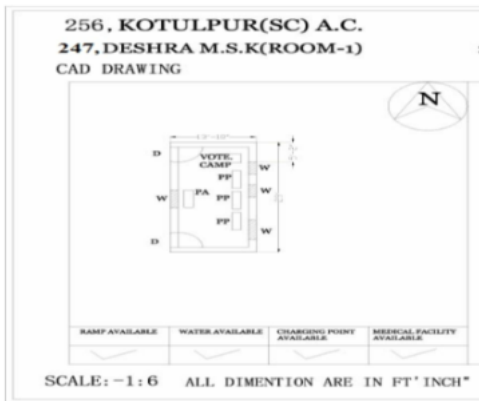

নির্বাচক নিবন্ধন আধিকারিকের স্বাক্ষর

Nazri Naksha

Google Map View

Polling Station Building Front View

Polling Station Front View

Cad View

Key MAP View

1 নাম : শান্তি কুণ্ড পিতার নাম: অরবিন্দ কুণ্ড বাড়ির নং : n0002 বয়স : 50 লিঙ্গ : পুরুষ	WB/36/254/345450 ফটো উপলব্ধ	2 নাম : সপ্তর্ষি কুণ্ড পিতার নাম: শান্তি কুণ্ড বাড়ির নং : n0002 বয়স : 29 লিঙ্গ : পুরুষ	NRZ1749480 ফটো উপলব্ধ	3 নাম : সরস্বতী কুণ্ড স্বামীর নাম: শান্তি কুণ্ড বাড়ির নং : n0002 বয়স : 46 লিঙ্গ : মহিলা	BHV2189538 ফটো উপলব্ধ
4 নাম : দুর্গাপদ কুণ্ড পিতার নাম: অধীর কুণ্ড বাড়ির নং : n0198 বয়স : 64 লিঙ্গ : পুরুষ	BHV2191948 ফটো উপলব্ধ	5 নাম : কার্তিক কুণ্ড পিতার নাম: সনাতন কুণ্ড বাড়ির নং : n0212 বয়স : 34 লিঙ্গ : পুরুষ	NRZ1326651 ফটো উপলব্ধ	6 নাম : মৌসুমী কুণ্ড স্বামীর নাম: অনূপ কুণ্ড বাড়ির নং : n0001 বয়স : 45 লিঙ্গ : মহিলা	BHV2600658 ফটো উপলব্ধ
7 নাম : বুদ্ধদেব কুণ্ড পিতার নাম: অরবিন্দ কুণ্ড বাড়ির নং : n0001 বয়স : 42 লিঙ্গ : পুরুষ	BHV2436004 ফটো উপলব্ধ	8 নাম : চিত্তা কুণ্ড স্বামীর নাম: বুদ্ধদেব কুণ্ড বাড়ির নং : n0001 বয়স : 41 লিঙ্গ : মহিলা	BHV2436012 ফটো উপলব্ধ	9 নাম : অভিষেক কুণ্ড পিতার নাম: শান্তি কুণ্ড বাড়ির নং : n0002 বয়স : 28 লিঙ্গ : পুরুষ	NRZ1949759 ফটো উপলব্ধ
10 নাম : অনূপ কুণ্ড পিতার নাম: অরবিন্দ কুণ্ড বাড়ির নং : n0001 বয়স : 46 লিঙ্গ : পুরুষ	BHV2189520 ফটো উপলব্ধ	11 নাম : গীতা কুণ্ড স্বামীর নাম: অরবিন্দ কুণ্ড বাড়ির নং : n0001 বয়স : 67 লিঙ্গ : মহিলা	WB/36/254/345436 ফটো উপলব্ধ	12 নাম : বুলুরানী কুণ্ড স্বামীর নাম: সনাতন কুণ্ড বাড়ির নং : n0212 বয়স : 56 লিঙ্গ : মহিলা	WB/36/254/357151 ফটো উপলব্ধ
13 নাম : সনাতন কুণ্ড পিতার নাম: ধ্রুব কুণ্ড বাড়ির নং : n0212 বয়স : 58 লিঙ্গ : পুরুষ	WB/36/254/357157 ফটো উপলব্ধ	14 নাম : সন্দ্যা কুণ্ড স্বামীর নাম: দুর্গাপদ কুণ্ড বাড়ির নং : n0198 বয়স : 56 লিঙ্গ : মহিলা	BHV2191955 ফটো উপলব্ধ	15 নাম : পিরুগোপাল কুণ্ড পিতার নাম: দুর্গাপদ কুণ্ড বাড়ির নং : n0198 বয়স : 36 লিঙ্গ : পুরুষ	BHV2640688 ফটো উপলব্ধ
16 নাম : লাবনী কুণ্ড স্বামীর নাম: সপ্তর্ষি কুণ্ড বাড়ির নং : এন0002 বয়স : 25 লিঙ্গ : মহিলা	WUQ2383800 ফটো উপলব্ধ	17 নাম : শুভজিৎ কুণ্ড মায়ের নাম: অনূপ কুণ্ড বাড়ির নং : এন0001 বয়স : 23 লিঙ্গ : পুরুষ	NRZ2310183 ফটো উপলব্ধ	18 নাম : কৃষ্ণা কুণ্ড স্বামীর নাম: পিরুগোপাল কুণ্ড বাড়ির নং : n0198 বয়স : 35 লিঙ্গ : মহিলা	WUQ1413798 ফটো উপলব্ধ
19 নাম : অনিমা ভাণ্ডারী স্বামীর নাম: শুভজ্যোতি কাইতি বাড়ির নং : এন0015 বয়স : 38 লিঙ্গ : মহিলা	SNV0091751 ফটো উপলব্ধ	20 নাম : দেবজ্যোতি কাইতি পিতার নাম: চৈতন্যচরণ কাইতি বাড়ির নং : n0015 বয়স : 43 লিঙ্গ : পুরুষ	BHV1657477 ফটো উপলব্ধ	21 নাম : শুভজ্যোতি কাইতি পিতার নাম: চৈতন্যচরণ কাইতি বাড়ির নং : n0015 বয়স : 46 লিঙ্গ : পুরুষ	BHV1657287 ফটো উপলব্ধ
22 নাম : মনীষা কাইতি স্বামীর নাম: চৈতন্য কাইতি বাড়ির নং : n0015 বয়স : 67 লিঙ্গ : মহিলা	WB/36/254/345198 ফটো উপলব্ধ	23 নাম : মঙ্গলী কিস্কু স্বামীর নাম: নীলকন্ঠ কিস্কু বাড়ির নং : n0113 বয়স : 72 লিঙ্গ : মহিলা	BHV1454263 ফটো উপলব্ধ	24 নাম : শ্রীকান্ত কিস্কু স্বামীর নাম: মঙ্গলী কিস্কু বাড়ির নং : n0113 বয়স : 36 লিঙ্গ : পুরুষ	NRZ1039668 ফটো উপলব্ধ
25 নাম : শ্রাবনী কিস্কু মায়ের নাম: মঙ্গলী কিস্কু বাড়ির নং : n0113 বয়স : 28 লিঙ্গ : মহিলা	NRZ1949742 ফটো উপলব্ধ	26 নাম : ময়না কিস্কু স্বামীর নাম: রবি কিস্কু বাড়ির নং : n0113 বয়স : 32 লিঙ্গ : মহিলা	NRZ1841774 ফটো উপলব্ধ	27 নাম : রবি কিস্কু পিতার নাম: নীলকমল কিস্কু বাড়ির নং : n0113 বয়স : 28 লিঙ্গ : পুরুষ	NRZ1841725 ফটো উপলব্ধ
28 নাম : মমতাজ খাঁ স্বামীর নাম: আকবর আলি খাঁ বাড়ির নং : n0003 বয়স : 41 লিঙ্গ : মহিলা	BHV2600690 ফটো উপলব্ধ	29 নাম : কিসমত আলি খাঁ পিতার নাম: আসগর আলি খাঁ বাড়ির নং : n0003 বয়স : 37 লিঙ্গ : পুরুষ	BHV2600708 ফটো উপলব্ধ	30 নাম : আকবরআলি খাঁ পিতার নাম: আসগরআলি খাঁ বাড়ির নং : n0003 বয়স : 51 লিঙ্গ : পুরুষ	WB/36/254/345058 ফটো উপলব্ধ