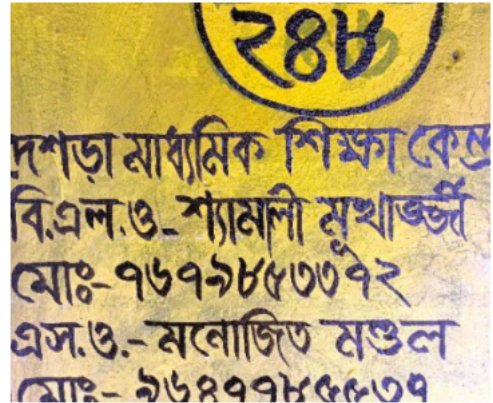

নির্বাচক নিবন্ধন আধিকারিকের স্বাক্ষর

Nazri Naksha

Google Map View

Polling Station Building Front View

Polling Station Front View

Cad View

Key MAP View

1 নাম : শংকর চন্দ্র অধিকারী পিতার নাম: রামকৃষ্ণ অধিকারী বাড়ির নং : n0021 বয়স : 74 লিঙ্গ : পুরুষ	WB/36/254/357120	ফটো উপলব্ধ	2 নাম : ধনঞ্জয় অধিকারী পিতার নাম: শংকর চন্দ্র অধিকারী বাড়ির নং : n0021 বয়স : 46 লিঙ্গ : পুরুষ	BHV1657774	ফটো উপলব্ধ	3 নাম : কিংকর অধিকারী পিতার নাম: রামকৃষ্ণ অধিকারী বাড়ির নং : n0021 বয়স : 69 লিঙ্গ : পুরুষ	WB/36/254/357536	ফটো উপলব্ধ
4 নাম : বিজয় অধিকারী পিতার নাম: কিংকর অধিকারী বাড়ির নং : n0021 বয়স : 32 লিঙ্গ : পুরুষ	NRZ1453679	ফটো উপলব্ধ	5 নাম : শিখা অধিকারী স্বামীর নাম: ধনঞ্জয় অধিকারী বাড়ির নং : n0021 বয়স : 31 লিঙ্গ : মহিলা	NRZ1913292	ফটো উপলব্ধ	6 নাম : অজয় অধিকারী পিতার নাম: শুভঙ্কর অধিকারী বাড়ির নং : n0021 বয়স : 28 লিঙ্গ : পুরুষ	NRZ1856814	ফটো উপলব্ধ
7 নাম : সীমা অধিকারী স্বামীর নাম: সঞ্জয় অধিকারী বাড়ির নং : n0021 বয়স : 37 লিঙ্গ : মহিলা	NRZ1327659	ফটো উপলব্ধ	8 নাম : সঞ্জয় অধিকারী পিতার নাম: শংকরচন্দ্র অধিকারী বাড়ির নং : n0021 বয়স : 46 লিঙ্গ : পুরুষ	BHV1657295	ফটো উপলব্ধ	9 নাম : চাঁপা অধিকারী স্বামীর নাম: শুভঙ্কর অধিকারী বাড়ির নং : n0021 বয়স : 44 লিঙ্গ : মহিলা	BHV1656404	ফটো উপলব্ধ
10 নাম : শুভঙ্কর অধিকারী পিতার নাম: রামকৃষ্ণ অধিকারী বাড়ির নং : n0021 বয়স : 56 লিঙ্গ : পুরুষ	WB/36/254/357517	ফটো উপলব্ধ	11 নাম : শ্যামলী অধিকারী স্বামীর নাম: কিংকর অধিকারী বাড়ির নং : n0021 বয়স : 63 লিঙ্গ : মহিলা	WB/36/254/357444	ফটো উপলব্ধ	12 নাম : কল্যাণী অধিকারী স্বামীর নাম: শংকর চন্দ্র অধিকারী বাড়ির নং : n0021 বয়স : 69 লিঙ্গ : মহিলা	WB/36/254/357437	ফটো উপলব্ধ
13 নাম : শাশুতী অধিকারী স্বামীর নাম: সূজয় অধিকারী বাড়ির নং : n0021 বয়স : 31 লিঙ্গ : মহিলা	NFN1647080	ফটো উপলব্ধ	14 নাম : পায়েল অধিকারী স্বামীর নাম: বিজয় অধিকারী বাড়ির নং : n0021 বয়স : 28 লিঙ্গ : মহিলা	YAJ1702307	ফটো উপলব্ধ	15 নাম : মৃত্যুঞ্জয় অধিকারী পিতার নাম: শংকর চন্দ্র অধিকারী বাড়ির নং : n0021 বয়স : 42 লিঙ্গ : পুরুষ	BHV2192615	ফটো উপলব্ধ
16 নাম : সূজয় অধিকারী পিতার নাম: কিংকর চন্দ্র অধিকারী বাড়ির নং : দেশড়া বয়স : 35 লিঙ্গ : পুরুষ	NRZ1327857	ফটো উপলব্ধ	17 নাম : কৃষ্ণাপ্রিয়া দাস অধিকারী স্বামীর নাম: মৃত্যুঞ্জয় অধিকারী বাড়ির নং : এন0021 বয়স : 27 লিঙ্গ : মহিলা	WSU1870534	ফটো উপলব্ধ	18 নাম : শম্পা কুণ্ডু পিতার নাম: শিবপ্রসাদ কুণ্ডু বাড়ির নং : এন0167 বয়স : 24 লিঙ্গ : মহিলা	NRZ2360626	ফটো উপলব্ধ
19 নাম : শেফালী কুণ্ডু স্বামীর নাম: শিবপ্রসাদ কুণ্ডু বাড়ির নং : n0170 বয়স : 49 লিঙ্গ : মহিলা	BHV1327949	ফটো উপলব্ধ	20 নাম : সুমিত্রা কুণ্ডু পিতার নাম: অধীর কুণ্ডু বাড়ির নং : n0166 বয়স : 54 লিঙ্গ : মহিলা	NRZ1749290	ফটো উপলব্ধ	21 নাম : শিবপ্রসাদ কুণ্ডু পিতার নাম: অধীর কুণ্ডু বাড়ির নং : n0167 বয়স : 55 লিঙ্গ : পুরুষ	WB/36/254/357395	ফটো উপলব্ধ
22 নাম : মমতা কুন্ডু পিতার নাম: অধীর কুন্ডু বাড়ির নং : n0168 বয়স : 42 লিঙ্গ : মহিলা	NRZ1327782	ফটো উপলব্ধ	23 নাম : পম্পা কুন্ডু (সরকার) স্বামীর নাম: সুশান্ত সরকার বাড়ির নং : N0040 বয়স : 38 লিঙ্গ : মহিলা	BHV2602217	ফটো উপলব্ধ	24 নাম : রিঙ্কু কাঁড়ী (মিদ্যা) স্বামীর নাম: পিরগোপাল মিদ্যা বাড়ির নং : n0156 বয়স : 30 লিঙ্গ : মহিলা	NRZ1661404	ফটো উপলব্ধ
25 নাম : জ্যোৎস্না কোঙার স্বামীর নাম: কাশীনাথ কোঙার বাড়ির নং : n0001 বয়স : 65 লিঙ্গ : মহিলা	WB/36/254/345513	ফটো উপলব্ধ	26 নাম : কাশীনাথ কোঙার পিতার নাম: প্রভাস কোঙার বাড়ির নং : n0001 বয়স : 69 লিঙ্গ : পুরুষ	BHV1342211	ফটো উপলব্ধ	27 নাম : রাজশ্রী পাল ঘোষাল পিতার নাম: বিশ্বনাথ পাল বাড়ির নং : n0001 বয়স : 25 লিঙ্গ : মহিলা	NRZ2035293	ফটো উপলব্ধ
28 নাম : বাসন্তী রুদ্র খাঁ স্বামীর নাম: নিতাই খাঁ বাড়ির নং : এন0096 বয়স : 23 লিঙ্গ : মহিলা	NRZ2315117	ফটো উপলব্ধ	29 নাম : চায়না দাস স্বামীর নাম: জগবন্ধু দাস বাড়ির নং : এন0096 বয়স : 30 লিঙ্গ : মহিলা	NRZ1665389	ফটো উপলব্ধ	30 নাম : সূজয় কুমার খাঁ পিতার নাম: মদন মোহন খাঁ বাড়ির নং : এন0103 বয়স : 25 লিঙ্গ : পুরুষ	NRZ2049583	ফটো উপলব্ধ