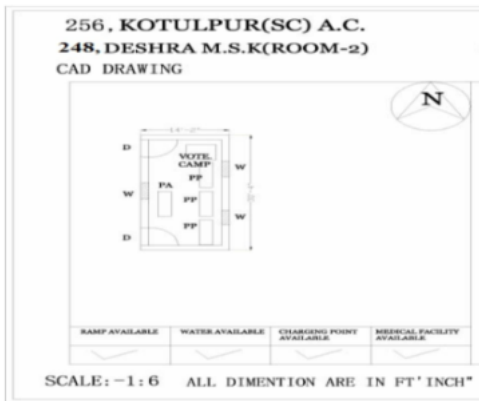

নির্বাচক নিবন্ধন আধিকারিকের স্বাক্ষর

Nazri Naksha

Google Map View

Polling Station Building Front View

Polling Station Front View

Cad View

Key MAP View

1 নাম : শংকর চন্দ্র অধিকারী পিতার নাম: রামকৃষ্ণ অধিকারী বাড়ির নং : n0021 বয়স : 74 লিঙ্গ : পুরুষ	WB/36/254/357120	ফটো উপলব্ধ	2 নাম : ধনঞ্জয় অধিকারী পিতার নাম: শংকর চন্দ্র অধিকারী বাড়ির নং : n0021 বয়স : 46 লিঙ্গ : পুরুষ	BHV1657774	ফটো উপলব্ধ	3 নাম : কিংকর অধিকারী পিতার নাম: রামকৃষ্ণ অধিকারী বাড়ির নং : n0021 বয়স : 69 লিঙ্গ : পুরুষ	WB/36/254/357536	ফটো উপলব্ধ
4 নাম : বিজয় অধিকারী পিতার নাম: কিংকর অধিকারী বাড়ির নং : n0021 বয়স : 32 লিঙ্গ : পুরুষ	NRZ1453679	ফটো উপলব্ধ	5 নাম : শিখা অধিকারী স্বামীর নাম: ধনঞ্জয় অধিকারী বাড়ির নং : n0021 বয়স : 31 লিঙ্গ : মহিলা	NRZ1913292	ফটো উপলব্ধ	6 নাম : অজয় অধিকারী পিতার নাম: শুভঙ্কর অধিকারী বাড়ির নং : n0021 বয়স : 28 লিঙ্গ : পুরুষ	NRZ1856814	ফটো উপলব্ধ
7 নাম : সীমা অধিকারী স্বামীর নাম: সঞ্জয় অধিকারী বাড়ির নং : n0021 বয়স : 37 লিঙ্গ : মহিলা	NRZ1327659	ফটো উপলব্ধ	8 নাম : সঞ্জয় অধিকারী পিতার নাম: শংকরচন্দ্র অধিকারী বাড়ির নং : n0021 বয়স : 46 লিঙ্গ : পুরুষ	BHV1657295	ফটো উপলব্ধ	9 নাম : চাঁপা অধিকারী স্বামীর নাম: শুভঙ্কর অধিকারী বাড়ির নং : n0021 বয়স : 44 লিঙ্গ : মহিলা	BHV1656404	ফটো উপলব্ধ
10 নাম : শুভঙ্কর অধিকারী পিতার নাম: রামকৃষ্ণ অধিকারী বাড়ির নং : n0021 বয়স : 56 লিঙ্গ : পুরুষ	WB/36/254/357517	ফটো উপলব্ধ	11 নাম : শ্যামলী অধিকারী স্বামীর নাম: কিংকর অধিকারী বাড়ির নং : n0021 বয়স : 63 লিঙ্গ : মহিলা	WB/36/254/357444	ফটো উপলব্ধ	12 নাম : কল্যাণী অধিকারী স্বামীর নাম: শংকর চন্দ্র অধিকারী বাড়ির নং : n0021 বয়স : 69 লিঙ্গ : মহিলা	WB/36/254/357437	ফটো উপলব্ধ
13 নাম : শাশুতী অধিকারী স্বামীর নাম: সূজয় অধিকারী বাড়ির নং : n0021 বয়স : 31 লিঙ্গ : মহিলা	NFN1647080	ফটো উপলব্ধ	14 নাম : পায়েল অধিকারী স্বামীর নাম: বিজয় অধিকারী বাড়ির নং : n0021 বয়স : 28 লিঙ্গ : মহিলা	YAJ1702307	ফটো উপলব্ধ	15 নাম : মৃত্যুঞ্জয় অধিকারী পিতার নাম: শংকর চন্দ্র অধিকারী বাড়ির নং : n0021 বয়স : 42 লিঙ্গ : পুরুষ	BHV2192615	ফটো উপলব্ধ
16 নাম : সূজয় অধিকারী পিতার নাম: কিংকর চন্দ্র অধিকারী বাড়ির নং : দেশড়া বয়স : 35 লিঙ্গ : পুরুষ	NRZ1327857	ফটো উপলব্ধ	17 নাম : কৃষ্ণাপ্রিয়া দাস অধিকারী স্বামীর নাম: মৃত্যুঞ্জয় অধিকারী বাড়ির নং : এন0021 বয়স : 27 লিঙ্গ : মহিলা	WSU1870534	ফটো উপলব্ধ	18 নাম : শম্পা কুণ্ডু পিতার নাম: শিবপ্রসাদ কুণ্ডু বাড়ির নং : এন0167 বয়স : 24 লিঙ্গ : মহিলা	NRZ2360626	ফটো উপলব্ধ
19 নাম : শেফালী কুণ্ডু স্বামীর নাম: শিবপ্রসাদ কুণ্ডু বাড়ির নং : n0170 বয়স : 49 লিঙ্গ : মহিলা	BHV1327949	ফটো উপলব্ধ	20 নাম : সুমিত্রা কুণ্ডু পিতার নাম: অধীর কুণ্ডু বাড়ির নং : n0166 বয়স : 54 লিঙ্গ : মহিলা	NRZ1749290	ফটো উপলব্ধ	21 নাম : শিবপ্রসাদ কুণ্ডু পিতার নাম: অধীর কুণ্ডু বাড়ির নং : n0167 বয়স : 55 লিঙ্গ : পুরুষ	WB/36/254/357395	ফটো উপলব্ধ
22 নাম : মমতা কুন্ডু পিতার নাম: অধীর কুন্ডু বাড়ির নং : n0168 বয়স : 42 লিঙ্গ : মহিলা	NRZ1327782	ফটো উপলব্ধ	23 নাম : পম্পা কুন্ডু (সরকার) স্বামীর নাম: সুশান্ত সরকার বাড়ির নং : N0040 বয়স : 38 লিঙ্গ : মহিলা	BHV2602217	ফটো উপলব্ধ	24 নাম : রিঙ্কু কাঁড়ী (মিদ্যা) স্বামীর নাম: পিরগোপাল মিদ্যা বাড়ির নং : n0156 বয়স : 30 লিঙ্গ : মহিলা	NRZ1661404	ফটো উপলব্ধ
25 নাম : জ্যোৎস্না কোঙার স্বামীর নাম: কাশীনাথ কোঙার বাড়ির নং : n0001 বয়স : 65 লিঙ্গ : মহিলা	WB/36/254/345513	ফটো উপলব্ধ	26 নাম : কাশীনাথ কোঙার পিতার নাম: প্রভাস কোঙার বাড়ির নং : n0001 বয়স : 69 লিঙ্গ : পুরুষ	BHV1342211	ফটো উপলব্ধ	27 নাম : রাজশ্রী পাল ঘোষাল পিতার নাম: বিশ্বনাথ পাল বাড়ির নং : n0001 বয়স : 25 লিঙ্গ : মহিলা	NRZ2035293	ফটো উপলব্ধ
28 নাম : বাসন্তী রুদ্র খাঁ স্বামীর নাম: নিতাই খাঁ বাড়ির নং : এন0096 বয়স : 23 লিঙ্গ : মহিলা	NRZ2315117	ফটো উপলব্ধ	29 নাম : চায়না দাস স্বামীর নাম: জগবন্ধু দাস বাড়ির নং : এন0096 বয়স : 30 লিঙ্গ : মহিলা	NRZ1665389	ফটো উপলব্ধ	30 নাম : সূজয় কুমার খাঁ পিতার নাম: মদন মোহন খাঁ বাড়ির নং : এন0103 বয়স : 25 লিঙ্গ : পুরুষ	NRZ2049583	ফটো উপলব্ধ