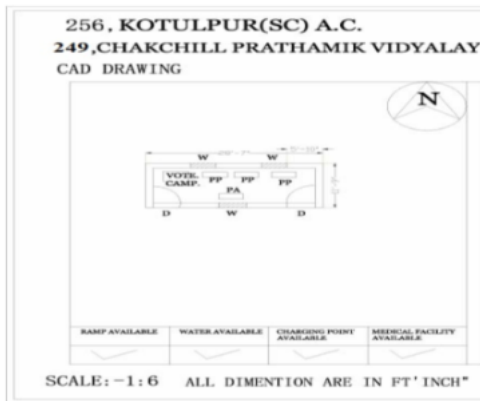

নির্বাচক নিবন্ধন আধিকারিকের স্বাক্ষর

Nazri Naksha

Google Map View

Polling Station Building Front View

Polling Station Front View

Cad View

Key MAP View

1 নাম : তরুণ কুণ্ড পিতার নাম: নিতাই কুণ্ড বাড়ির নং : n0002 বয়স : 33 লিঙ্গ : পুরুষ	NRZ1392224 ফটো উপলব্ধ	2 নাম : মনু মোহন কুণ্ড পিতার নাম: শম্ভু নাথ কুণ্ড বাড়ির নং : n0002 বয়স : 52 লিঙ্গ : পুরুষ	WB/36/254/351381 ফটো উপলব্ধ	3 নাম : অর্চনা কুণ্ড স্বামীর নাম: মনু মোহন কুণ্ড বাড়ির নং : n0002 বয়স : 54 লিঙ্গ : মহিলা	WB/36/254/351280 ফটো উপলব্ধ
4 নাম : নিতাই কুণ্ড পিতার নাম: শম্ভুনাথ কুণ্ড বাড়ির নং : n0002 বয়স : 59 লিঙ্গ : পুরুষ	WB/36/254/351173 ফটো উপলব্ধ	5 নাম : মায়ী কুণ্ড স্বামীর নাম: নিতাই কুণ্ড বাড়ির নং : n0002 বয়স : 56 লিঙ্গ : মহিলা	NRZ2230720 ফটো উপলব্ধ	6 নাম : কৃষ্ণেন্দ্র কুণ্ড পিতার নাম: বাবু কুণ্ড বাড়ির নং : এন0002 বয়স : 22 লিঙ্গ : পুরুষ	NRZ2360972 ফটো উপলব্ধ
7 নাম : বৈশাখী কুণ্ড স্বামীর নাম: তরুণ কুণ্ড বাড়ির নং : এন0002 বয়স : 26 লিঙ্গ : মহিলা	IRH2420362 ফটো উপলব্ধ	8 নাম : সাথী খাঁ পিতার নাম: বিশ্বনাথ খাঁ বাড়ির নং : চকচিল বয়স : 22 লিঙ্গ : মহিলা	UVG2114742 ফটো উপলব্ধ	9 নাম : সিরাজুল খান পিতার নাম: সোনাবাবু খান বাড়ির নং : এন0123 বয়স : 26 লিঙ্গ : পুরুষ	NRZ2049799 ফটো উপলব্ধ
10 নাম : রেজাউল খাঁন পিতার নাম: নজর আলি খাঁন বাড়ির নং : n0135 বয়স : 26 লিঙ্গ : পুরুষ	NRZ2049872 ফটো উপলব্ধ	11 নাম : ইউনুস আলি খাঁন পিতার নাম: মুক্তার আলি খাঁন বাড়ির নং : n0131 বয়স : 27 লিঙ্গ : পুরুষ	NRZ2049880 ফটো উপলব্ধ	12 নাম : রূপা বিবি স্বামীর নাম: মোহাম্মদ ইউসুফ আলি খান বাড়ির নং : এন0133 বয়স : 24 লিঙ্গ : মহিলা	NRZ2311074 ফটো উপলব্ধ
13 নাম : সাহেব গায়েন পিতার নাম: শ্রীনাথ গায়েন বাড়ির নং : n0038 বয়স : 37 লিঙ্গ : পুরুষ	BHV2640753 ফটো উপলব্ধ	14 নাম : শতদল গায়েন স্বামীর নাম: শ্রীনাথ গায়েন বাড়ির নং : n0038 বয়স : 56 লিঙ্গ : মহিলা	WB/36/254/351243 ফটো উপলব্ধ	15 নাম : শ্রীনাথ গায়েন পিতার নাম: আসুতোষ গায়েন বাড়ির নং : n0038 বয়স : 59 লিঙ্গ : পুরুষ	WB/36/254/351221 ফটো উপলব্ধ
16 নাম : শিখা গায়েন স্বামীর নাম: সাহেব গায়েন বাড়ির নং : n0038 বয়স : 28 লিঙ্গ : মহিলা	NRZ1913490 ফটো উপলব্ধ	17 নাম : সমীর দাস পিতার নাম: চণ্ডীচরণ দাস বাড়ির নং : n0145 বয়স : 53 লিঙ্গ : পুরুষ	NRZ1842244 ফটো উপলব্ধ	18 নাম : রীতা দাস স্বামীর নাম: সমীর দাস বাড়ির নং : n0145 বয়স : 38 লিঙ্গ : মহিলা	NRZ1842236 ফটো উপলব্ধ
19 নাম : দেবশীষ দে পিতার নাম: মাণিক চন্দ্র দে বাড়ির নং : n0023 বয়স : 28 লিঙ্গ : পুরুষ	NRZ1842152 ফটো উপলব্ধ	20 নাম : দেবশ্রী দে স্বামীর নাম: রাজশেখর দে বাড়ির নং : n0013 বয়স : 35 লিঙ্গ : মহিলা	NRZ1201870 ফটো উপলব্ধ	21 নাম : অসীমা দে স্বামীর নাম: সুশান্ত দে বাড়ির নং : n0023 বয়স : 36 লিঙ্গ : মহিলা	BHV2436970 ফটো উপলব্ধ
22 নাম : রাজশেখর দে পিতার নাম: রামকৃষ্ণ দে বাড়ির নং : n0013 বয়স : 42 লিঙ্গ : পুরুষ	BHV2190585 ফটো উপলব্ধ	23 নাম : চম্পা দে স্বামীর নাম: তুষার কান্তি দে বাড়ির নং : n0023 বয়স : 45 লিঙ্গ : মহিলা	BHV1660695 ফটো উপলব্ধ	24 নাম : শোভা দে স্বামীর নাম: মানিক দে বাড়ির নং : n0023 বয়স : 51 লিঙ্গ : মহিলা	WB/36/254/351174 ফটো উপলব্ধ
25 নাম : সুশান্ত দে পিতার নাম: রামগোপাল দে বাড়ির নং : n0023 বয়স : 48 লিঙ্গ : পুরুষ	BHV1572635 ফটো উপলব্ধ	26 নাম : তুষারকান্তি দে পিতার নাম: রামগোপাল দে বাড়ির নং : n0023 বয়স : 49 লিঙ্গ : পুরুষ	WB/36/254/351189 ফটো উপলব্ধ	27 নাম : শিখা দে স্বামীর নাম: তাপস দে বাড়ির নং : n0023 বয়স : 48 লিঙ্গ : মহিলা	BHV2190577 ফটো উপলব্ধ
28 নাম : তাপস দে পিতার নাম: রামগোপাল দে বাড়ির নং : n0023 বয়স : 57 লিঙ্গ : পুরুষ	WB/36/254/351025 ফটো উপলব্ধ	29 নাম : মানিকচন্দ্র দে পিতার নাম: রামগোপাল দে বাড়ির নং : n0023 বয়স : 59 লিঙ্গ : পুরুষ	WB/36/254/351199 ফটো উপলব্ধ	30 নাম : যমুনা দে স্বামীর নাম: রামগোপাল দে বাড়ির নং : n0023 বয়স : 78 লিঙ্গ : মহিলা	WB/36/254/351046 ফটো উপলব্ধ