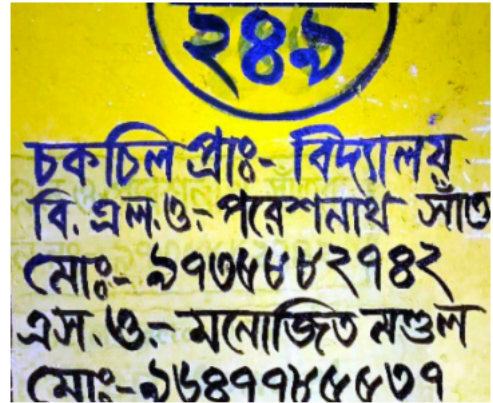

নির্বাচক নিবন্ধন আধিকারিকের স্বাক্ষর

Nazri Naksha

Google Map View

Polling Station Building Front View

Polling Station Front View

Cad View

Key MAP View

1 নাম : তরুণ কুণ্ড পিতার নাম: নিতাই কুণ্ড বাড়ির নং : n0002 বয়স : 33 লিঙ্গ : পুরুষ	NRZ1392224 ফটো উপলব্ধ	2 নাম : মনু মোহন কুণ্ড পিতার নাম: শম্ভু নাথ কুণ্ড বাড়ির নং : n0002 বয়স : 52 লিঙ্গ : পুরুষ	WB/36/254/351381 ফটো উপলব্ধ	3 নাম : অর্চনা কুণ্ড স্বামীর নাম: মনু মোহন কুণ্ড বাড়ির নং : n0002 বয়স : 54 লিঙ্গ : মহিলা	WB/36/254/351280 ফটো উপলব্ধ
4 নাম : নিতাই কুণ্ড পিতার নাম: শম্ভুনাথ কুণ্ড বাড়ির নং : n0002 বয়স : 59 লিঙ্গ : পুরুষ	WB/36/254/351173 ফটো উপলব্ধ	5 নাম : মায়ী কুণ্ড স্বামীর নাম: নিতাই কুণ্ড বাড়ির নং : n0002 বয়স : 56 লিঙ্গ : মহিলা	NRZ2230720 ফটো উপলব্ধ	6 নাম : কৃষ্ণেন্দ্র কুণ্ড পিতার নাম: বাবু কুণ্ড বাড়ির নং : এন0002 বয়স : 22 লিঙ্গ : পুরুষ	NRZ2360972 ফটো উপলব্ধ
7 নাম : বৈশাখী কুণ্ড স্বামীর নাম: তরুণ কুণ্ড বাড়ির নং : এন0002 বয়স : 26 লিঙ্গ : মহিলা	IRH2420362 ফটো উপলব্ধ	8 নাম : সাথী খাঁ পিতার নাম: বিশ্বনাথ খাঁ বাড়ির নং : চকচিল বয়স : 22 লিঙ্গ : মহিলা	UVG2114742 ফটো উপলব্ধ	9 নাম : সিরাজুল খান পিতার নাম: সোনাবাবু খান বাড়ির নং : এন0123 বয়স : 26 লিঙ্গ : পুরুষ	NRZ2049799 ফটো উপলব্ধ
10 নাম : রেজাউল খাঁন পিতার নাম: নজর আলি খাঁন বাড়ির নং : n0135 বয়স : 26 লিঙ্গ : পুরুষ	NRZ2049872 ফটো উপলব্ধ	11 নাম : ইউনুস আলি খাঁন পিতার নাম: মুক্তার আলি খাঁন বাড়ির নং : n0131 বয়স : 27 লিঙ্গ : পুরুষ	NRZ2049880 ফটো উপলব্ধ	12 নাম : রূপা বিবি স্বামীর নাম: মোহাম্মদ ইউসুফ আলি খান বাড়ির নং : এন0133 বয়স : 24 লিঙ্গ : মহিলা	NRZ2311074 ফটো উপলব্ধ
13 নাম : সাহেব গায়েন পিতার নাম: শ্রীনাথ গায়েন বাড়ির নং : n0038 বয়স : 37 লিঙ্গ : পুরুষ	BHV2640753 ফটো উপলব্ধ	14 নাম : শতদল গায়েন স্বামীর নাম: শ্রীনাথ গায়েন বাড়ির নং : n0038 বয়স : 56 লিঙ্গ : মহিলা	WB/36/254/351243 ফটো উপলব্ধ	15 নাম : শ্রীনাথ গায়েন পিতার নাম: আসুতোষ গায়েন বাড়ির নং : n0038 বয়স : 59 লিঙ্গ : পুরুষ	WB/36/254/351221 ফটো উপলব্ধ
16 নাম : শিখা গায়েন স্বামীর নাম: সাহেব গায়েন বাড়ির নং : n0038 বয়স : 28 লিঙ্গ : মহিলা	NRZ1913490 ফটো উপলব্ধ	17 নাম : সমীর দাস পিতার নাম: চণ্ডীচরণ দাস বাড়ির নং : n0145 বয়স : 53 লিঙ্গ : পুরুষ	NRZ1842244 ফটো উপলব্ধ	18 নাম : রীতা দাস স্বামীর নাম: সমীর দাস বাড়ির নং : n0145 বয়স : 38 লিঙ্গ : মহিলা	NRZ1842236 ফটো উপলব্ধ
19 নাম : দেবশীষ দে পিতার নাম: মাণিক চন্দ্র দে বাড়ির নং : n0023 বয়স : 28 লিঙ্গ : পুরুষ	NRZ1842152 ফটো উপলব্ধ	20 নাম : দেবশ্রী দে স্বামীর নাম: রাজশেখর দে বাড়ির নং : n0013 বয়স : 35 লিঙ্গ : মহিলা	NRZ1201870 ফটো উপলব্ধ	21 নাম : অসীমা দে স্বামীর নাম: সুশান্ত দে বাড়ির নং : n0023 বয়স : 36 লিঙ্গ : মহিলা	BHV2436970 ফটো উপলব্ধ
22 নাম : রাজশেখর দে পিতার নাম: রামকৃষ্ণ দে বাড়ির নং : n0013 বয়স : 42 লিঙ্গ : পুরুষ	BHV2190585 ফটো উপলব্ধ	23 নাম : চম্পা দে স্বামীর নাম: তুষার কান্তি দে বাড়ির নং : n0023 বয়স : 45 লিঙ্গ : মহিলা	BHV1660695 ফটো উপলব্ধ	24 নাম : শোভা দে স্বামীর নাম: মানিক দে বাড়ির নং : n0023 বয়স : 51 লিঙ্গ : মহিলা	WB/36/254/351174 ফটো উপলব্ধ
25 নাম : সুশান্ত দে পিতার নাম: রামগোপাল দে বাড়ির নং : n0023 বয়স : 48 লিঙ্গ : পুরুষ	BHV1572635 ফটো উপলব্ধ	26 নাম : তুষারকান্তি দে পিতার নাম: রামগোপাল দে বাড়ির নং : n0023 বয়স : 49 লিঙ্গ : পুরুষ	WB/36/254/351189 ফটো উপলব্ধ	27 নাম : শিখা দে স্বামীর নাম: তাপস দে বাড়ির নং : n0023 বয়স : 48 লিঙ্গ : মহিলা	BHV2190577 ফটো উপলব্ধ
28 নাম : তাপস দে পিতার নাম: রামগোপাল দে বাড়ির নং : n0023 বয়স : 57 লিঙ্গ : পুরুষ	WB/36/254/351025 ফটো উপলব্ধ	29 নাম : মানিকচন্দ্র দে পিতার নাম: রামগোপাল দে বাড়ির নং : n0023 বয়স : 59 লিঙ্গ : পুরুষ	WB/36/254/351199 ফটো উপলব্ধ	30 নাম : যমুনা দে স্বামীর নাম: রামগোপাল দে বাড়ির নং : n0023 বয়স : 78 লিঙ্গ : মহিলা	WB/36/254/351046 ফটো উপলব্ধ