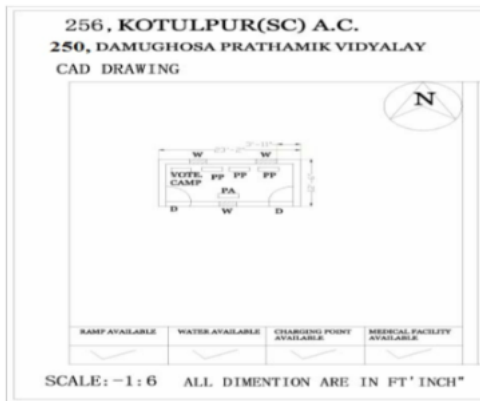

নির্বাচক নিবন্ধন আধিকারিকের স্বাক্ষর

Nazri Naksha

Google Map View

Polling Station Building Front View

Polling Station Front View

Cad View

Key MAP View

1 নাম : তিলক কুমার কুণ্ড পিতার নাম: পরিমল কুণ্ড বাড়ির নং : n0013 বয়স : 57 লিঙ্গ : পুরুষ	NRZ2230365 ফটো উপলব্ধ	2 নাম : মালবিকা নন্দী কুণ্ড স্বামীর নাম: পীযুষ কুণ্ড বাড়ির নং : n0013 বয়স : 32 লিঙ্গ : মহিলা	WUQ1718873 ফটো উপলব্ধ	3 নাম : পদ্মাবতী কুণ্ড স্বামীর নাম: পরিমল কুণ্ড বাড়ির নং : n0013 বয়স : 77 লিঙ্গ : মহিলা	WB/36/254/348541 ফটো উপলব্ধ
4 নাম : পীযুষ কুণ্ড পিতার নাম: তিলোক কুণ্ড বাড়ির নং : n0180 বয়স : 34 লিঙ্গ : পুরুষ	NRZ1328053 ফটো উপলব্ধ	5 নাম : নিভা কুণ্ড স্বামীর নাম: তিলক কুণ্ড বাড়ির নং : n0013 বয়স : 53 লিঙ্গ : মহিলা	WB/36/254/348141 ফটো উপলব্ধ	6 নাম : পিয়ালী খাঁ ধাড়া স্বামীর নাম: শ্যামসুন্দর ধাড়া বাড়ির নং : n0156 বয়স : 35 লিঙ্গ : মহিলা	NRZ1950344 ফটো উপলব্ধ
7 নাম : সহেলী ঘোষ পিতার নাম: সুভাষ ঘোষ বাড়ির নং : n0091 বয়স : 26 লিঙ্গ : মহিলা	NRZ1950377 ফটো উপলব্ধ	8 নাম : পিংকি দাস স্বামীর নাম: কার্তিক চন্দ্র দাস বাড়ির নং : n0086 বয়স : 27 লিঙ্গ : মহিলা	NRZ1950286 ফটো উপলব্ধ	9 নাম : আনন্দমোহন দে পিতার নাম: কালিপদ দে বাড়ির নং : n0011 বয়স : 71 লিঙ্গ : পুরুষ	WB/36/254/348428 ফটো উপলব্ধ
10 নাম : দিপালী দে স্বামীর নাম: আনন্দমোহন দে বাড়ির নং : n0011 বয়স : 66 লিঙ্গ : মহিলা	WB/36/254/348599 ফটো উপলব্ধ	11 নাম : তনয় কুমার দে পিতার নাম: আনন্দমোহন দে বাড়ির নং : n0011 বয়স : 50 লিঙ্গ : পুরুষ	NRZ2361616 ফটো উপলব্ধ	12 নাম : ব্রততী দে স্বামীর নাম: তনয় দে বাড়ির নং : n0011 বয়স : 41 লিঙ্গ : মহিলা	BHV2437614 ফটো উপলব্ধ
13 নাম : মেঘা দে পিতার নাম: তনয় কুমার দে বাড়ির নং : এন0011 বয়স : 22 লিঙ্গ : মহিলা	NRZ2362317 ফটো উপলব্ধ	14 নাম : কম্পনা দে স্বামীর নাম: কালিপদ দে বাড়ির নং : n0011 বয়স : 71 লিঙ্গ : মহিলা	NRZ2132132 ফটো উপলব্ধ	15 নাম : সৌরভ ধাড়া পিতার নাম: তুলসী চরণ ধাড়া বাড়ির নং : রঘুমণ্ডল সায়ের বয়স : 26 লিঙ্গ : পুরুষ	NRZ1950245 ফটো উপলব্ধ
16 নাম : লক্ষ্মীরানী নন্দী স্বামীর নাম: দুর্গাপদ নন্দী বাড়ির নং : n0001 বয়স : 83 লিঙ্গ : মহিলা	WB/36/254/348343 ফটো উপলব্ধ	17 নাম : প্রভাত কুমার নন্দী পিতার নাম: দুর্গাপদ নন্দী বাড়ির নং : n0001 বয়স : 61 লিঙ্গ : পুরুষ	WB/36/254/348376 ফটো উপলব্ধ	18 নাম : মানস কুমার নন্দী পিতার নাম: বিদ্যুৎ কুমার নন্দী বাড়ির নং : n0001 বয়স : 31 লিঙ্গ : পুরুষ	NRZ1561588 ফটো উপলব্ধ
19 নাম : পারুল নন্দী স্বামীর নাম: গোকুল নন্দী বাড়ির নং : n0008 বয়স : 54 লিঙ্গ : মহিলা	WB/36/254/348449 ফটো উপলব্ধ	20 নাম : সুস্মিতা নন্দী স্বামীর নাম: হারাধন নন্দী বাড়ির নং : n0008 বয়স : 50 লিঙ্গ : মহিলা	WB/36/254/348517 ফটো উপলব্ধ	21 নাম : বিকাশ নন্দী পিতার নাম: গোকুলচন্দ্র নন্দী বাড়ির নং : n0008 বয়স : 43 লিঙ্গ : পুরুষ	BHV2437630 ফটো উপলব্ধ
22 নাম : বিদ্যুৎ কুমার নন্দী পিতার নাম: দুর্গাপদ নন্দী বাড়ির নং : n0001 বয়স : 59 লিঙ্গ : পুরুষ	WB/36/254/348370 ফটো উপলব্ধ	23 নাম : মধুমিতা নন্দী স্বামীর নাম: বিকাশ নন্দী বাড়ির নং : n0008 বয়স : 46 লিঙ্গ : মহিলা	NRZ1052349 ফটো উপলব্ধ	24 নাম : অর্পন নন্দী পিতার নাম: হারাধন নন্দী বাড়ির নং : n0008 বয়স : 31 লিঙ্গ : পুরুষ	NRZ1668516 ফটো উপলব্ধ
25 নাম : মনোরমা নন্দী স্বামীর নাম: নকুল নন্দী বাড়ির নং : n0008 বয়স : 66 লিঙ্গ : মহিলা	BHV2437622 ফটো উপলব্ধ	26 নাম : গোকুল চন্দ্র নন্দী পিতার নাম: নগেন নন্দী বাড়ির নং : n0008 বয়স : 69 লিঙ্গ : পুরুষ	WB/36/254/348285 ফটো উপলব্ধ	27 নাম : সাবিত্রী নন্দী স্বামীর নাম: প্রভাত নন্দী বাড়ির নং : n0001 বয়স : 55 লিঙ্গ : মহিলা	WB/36/254/348344 ফটো উপলব্ধ
28 নাম : তাপসকুমার নন্দী পিতার নাম: প্রভাত কুমার নন্দী বাড়ির নং : n0001 বয়স : 36 লিঙ্গ : পুরুষ	NRZ1201920 ফটো উপলব্ধ	29 নাম : প্রীতম নন্দী পিতার নাম: রঘুনাথ নন্দী বাড়ির নং : n0132 বয়স : 26 লিঙ্গ : পুরুষ	NRZ1950310 ফটো উপলব্ধ	30 নাম : কৌশিক নন্দী পিতার নাম: বৃন্দদেব নন্দী বাড়ির নং : n0128 বয়স : 33 লিঙ্গ : পুরুষ	NRZ1950294 ফটো উপলব্ধ