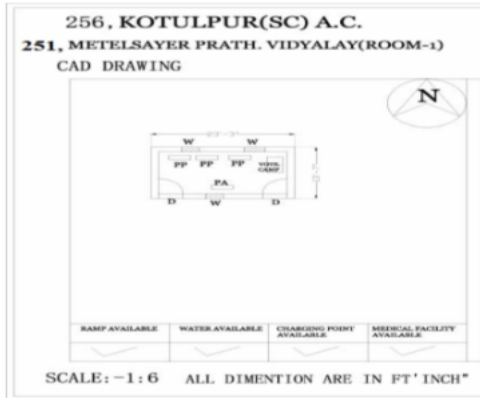

নির্বাচক নিবন্ধন আধিকারিকের স্বাক্ষর

Nazri Naksha

Google Map View

Polling Station Building Front View

Polling Station Front View

Cad View

Key MAP View

1 নাম : বুবন কুন্ডু স্বামীর নাম: কার্তিক কুন্ডু বাড়ির নং : n0101 বয়স : 40 লিঙ্গ : মহিলা	BHV2439081 ফটো উপলব্ধ	2 নাম : মোহনচন্দ্র কুণ্ডু পিতার নাম: পঞ্চানন কুণ্ডু বাড়ির নং : n0099 বয়স : 61 লিঙ্গ : পুরুষ	WB/36/254/354209 ফটো উপলব্ধ	3 নাম : সন্ধ্যা কুণ্ডু স্বামীর নাম: মোহনচন্দ্র কুণ্ডু বাড়ির নং : n0099 বয়স : 55 লিঙ্গ : মহিলা	BHV1659663 ফটো উপলব্ধ
4 নাম : সশীল কুন্ডু পিতার নাম: মোহন কুন্ডু বাড়ির নং : n0099 বয়স : 31 লিঙ্গ : পুরুষ	NRZ1562339 ফটো উপলব্ধ	5 নাম : কার্তিক কুণ্ডু পিতার নাম: নিরঞ্জন কুণ্ডু বাড়ির নং : n0101 বয়স : 47 লিঙ্গ : পুরুষ	BHV2190965 ফটো উপলব্ধ	6 নাম : সরস্বতী কুণ্ডু স্বামীর নাম: জহর গোস্বামী বাড়ির নং : n0059 বয়স : 73 লিঙ্গ : মহিলা	WB/36/254/354237 ফটো উপলব্ধ
7 নাম : আকিঞ্চন কুণ্ডু পিতার নাম: পঞ্চানন কুণ্ডু বাড়ির নং : n0101 বয়স : 67 লিঙ্গ : পুরুষ	WB/36/254/354495 ফটো উপলব্ধ	8 নাম : মদনমোহন কুণ্ডু পিতার নাম: পঞ্চানন কুণ্ডু বাড়ির নং : n0101 বয়স : 63 লিঙ্গ : পুরুষ	WB/36/254/354682 ফটো উপলব্ধ	9 নাম : নমিতা কুণ্ডু স্বামীর নাম: মদনমোহন কুণ্ডু বাড়ির নং : n0101 বয়স : 56 লিঙ্গ : মহিলা	WB/36/254/354220 ফটো উপলব্ধ
10 নাম : ভৈরব কুন্ডু পিতার নাম: আকিঞ্চন কুন্ডু বাড়ির নং : n0101 বয়স : 34 লিঙ্গ : পুরুষ	NRZ1328848 ফটো উপলব্ধ	11 নাম : মীরা কুণ্ডু স্বামীর নাম: ভজহারি কুণ্ডু বাড়ির নং : n0125 বয়স : 68 লিঙ্গ : মহিলা	WB/36/254/354221 ফটো উপলব্ধ	12 নাম : বাসুদেব কুণ্ডু পিতার নাম: ভজহারি কুণ্ডু বাড়ির নং : n0125 বয়স : 45 লিঙ্গ : পুরুষ	BHV2262848 ফটো উপলব্ধ
13 নাম : জগন্নাথ কুন্ডু পিতার নাম: স্বপন কুন্ডু বাড়ির নং : n0005 বয়স : 31 লিঙ্গ : পুরুষ	NRZ1562057 ফটো উপলব্ধ	14 নাম : রিঙ্কু কুণ্ডু স্বামীর নাম: অশোক কুণ্ডু বাড়ির নং : n0154 বয়স : 46 লিঙ্গ : মহিলা	BHV2435162 ফটো উপলব্ধ	15 নাম : গনেশ কুন্ডু পিতার নাম: নিরঞ্জন কুন্ডু বাড়ির নং : n0101 বয়স : 42 লিঙ্গ : পুরুষ	BHV2439115 ফটো উপলব্ধ
16 নাম : তনয় দে পিতার নাম: জগন্নাথ দে বাড়ির নং : n0005 বয়স : 31 লিঙ্গ : পুরুষ	NRZ1562081 ফটো উপলব্ধ	17 নাম : মৃগায় দে পিতার নাম: জগন্নাথ দে বাড়ির নং : n0005 বয়স : 29 লিঙ্গ : পুরুষ	NRZ1750363 ফটো উপলব্ধ	18 নাম : জগন্নাথ দে পিতার নাম: ফকির দে বাড়ির নং : n0005 বয়স : 61 লিঙ্গ : পুরুষ	WB/36/254/354138 ফটো উপলব্ধ
19 নাম : সাবিত্রী কুণ্ডু স্বামীর নাম: আনন্দমোহন কুণ্ডু বাড়ির নং : n0005 বয়স : 67 লিঙ্গ : মহিলা	WB/36/254/354457 ফটো উপলব্ধ	20 নাম : আনন্দমোহন কুণ্ডু পিতার নাম: পঞ্চানন কুণ্ডু বাড়ির নং : n0005 বয়স : 71 লিঙ্গ : পুরুষ	WB/36/254/354732 ফটো উপলব্ধ	21 নাম : কনকলতা কুণ্ডু স্বামীর নাম: আকিঞ্চন কুণ্ডু বাড়ির নং : n0101 বয়স : 61 লিঙ্গ : মহিলা	WB/36/254/354394 ফটো উপলব্ধ
22 নাম : কল্লোল পাল পিতার নাম: দিলীপ পাল বাড়ির নং : n0075 বয়স : 47 লিঙ্গ : পুরুষ	BHV1342161 ফটো উপলব্ধ	23 নাম : লক্ষী কুণ্ডু স্বামীর নাম: স্বপন কুণ্ডু বাড়ির নং : n0075 বয়স : 51 লিঙ্গ : মহিলা	WB/36/254/354752 ফটো উপলব্ধ	24 নাম : স্বপন কুণ্ডু পিতার নাম: ধুরবনারায়ন কুণ্ডু বাড়ির নং : n0075 বয়স : 54 লিঙ্গ : পুরুষ	WB/36/254/354116 ফটো উপলব্ধ
25 নাম : নিরঞ্জন কুণ্ডু পিতার নাম: পঞ্চানন কুণ্ডু বাড়ির নং : n0101 বয়স : 69 লিঙ্গ : পুরুষ	BHV1658988 ফটো উপলব্ধ	26 নাম : সুদীপ কুণ্ডু পিতার নাম: মোহন চন্দ্র কুণ্ডু বাড়ির নং : n0099 বয়স : 31 লিঙ্গ : পুরুষ	NRZ1668979 ফটো উপলব্ধ	27 নাম : সুশান্ত কুণ্ডু পিতার নাম: গোপাল কুণ্ডু বাড়ির নং : n0099 বয়স : 30 লিঙ্গ : পুরুষ	NRZ1668995 ফটো উপলব্ধ
28 নাম : শেফালী কুণ্ডু স্বামীর নাম: গোপাল কুণ্ডু বাড়ির নং : n0099 বয়স : 52 লিঙ্গ : মহিলা	BHV1660125 ফটো উপলব্ধ	29 নাম : কৃষ্ণেন্দ্র কুণ্ডু পিতার নাম: অশোক কুণ্ডু বাড়ির নং : n0155 বয়স : 28 লিঙ্গ : পুরুষ	NRZ1840917 ফটো উপলব্ধ	30 নাম : পূর্ণ কুণ্ডু পিতার নাম: কার্তিক কুণ্ডু বাড়ির নং : n0101 বয়স : 22 লিঙ্গ : পুরুষ	NRZ2363554 ফটো উপলব্ধ