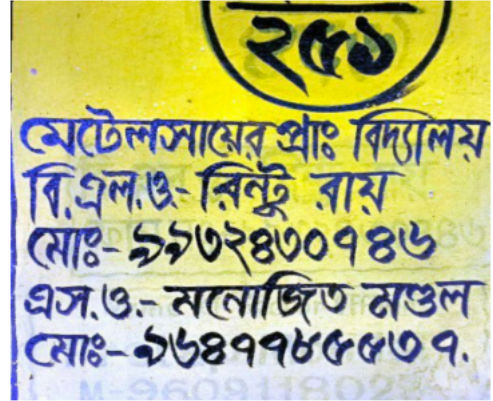

নির্বাচক নিবন্ধন আধিকারিকের স্বাক্ষর

Nazri Naksha

Google Map View

Polling Station Building Front View

Polling Station Front View

Cad View

Key MAP View

1 নাম : বুবন কুন্ডু স্বামীর নাম: কার্তিক কুন্ডু বাড়ির নং : n0101 বয়স : 40 লিঙ্গ : মহিলা	BHV2439081 ফটো উপলব্ধ	2 নাম : মোহনচন্দ্র কুণ্ডু পিতার নাম: পঞ্চানন কুণ্ডু বাড়ির নং : n0099 বয়স : 61 লিঙ্গ : পুরুষ	WB/36/254/354209 ফটো উপলব্ধ	3 নাম : সন্ধ্যা কুণ্ডু স্বামীর নাম: মোহনচন্দ্র কুণ্ডু বাড়ির নং : n0099 বয়স : 55 লিঙ্গ : মহিলা	BHV1659663 ফটো উপলব্ধ
4 নাম : সশীল কুন্ডু পিতার নাম: মোহন কুন্ডু বাড়ির নং : n0099 বয়স : 31 লিঙ্গ : পুরুষ	NRZ1562339 ফটো উপলব্ধ	5 নাম : কার্তিক কুণ্ডু পিতার নাম: নিরঞ্জন কুণ্ডু বাড়ির নং : n0101 বয়স : 47 লিঙ্গ : পুরুষ	BHV2190965 ফটো উপলব্ধ	6 নাম : সরস্বতী কুণ্ডু স্বামীর নাম: জহর গোস্বামী বাড়ির নং : n0059 বয়স : 73 লিঙ্গ : মহিলা	WB/36/254/354237 ফটো উপলব্ধ
7 নাম : আকিঞ্চন কুণ্ডু পিতার নাম: পঞ্চানন কুণ্ডু বাড়ির নং : n0101 বয়স : 67 লিঙ্গ : পুরুষ	WB/36/254/354495 ফটো উপলব্ধ	8 নাম : মদনমোহন কুণ্ডু পিতার নাম: পঞ্চানন কুণ্ডু বাড়ির নং : n0101 বয়স : 63 লিঙ্গ : পুরুষ	WB/36/254/354682 ফটো উপলব্ধ	9 নাম : নমিতা কুণ্ডু স্বামীর নাম: মদনমোহন কুণ্ডু বাড়ির নং : n0101 বয়স : 56 লিঙ্গ : মহিলা	WB/36/254/354220 ফটো উপলব্ধ
10 নাম : ভৈরব কুন্ডু পিতার নাম: আকিঞ্চন কুন্ডু বাড়ির নং : n0101 বয়স : 34 লিঙ্গ : পুরুষ	NRZ1328848 ফটো উপলব্ধ	11 নাম : মীরা কুণ্ডু স্বামীর নাম: ভজহারি কুণ্ডু বাড়ির নং : n0125 বয়স : 68 লিঙ্গ : মহিলা	WB/36/254/354221 ফটো উপলব্ধ	12 নাম : বাসুদেব কুণ্ডু পিতার নাম: ভজহারি কুণ্ডু বাড়ির নং : n0125 বয়স : 45 লিঙ্গ : পুরুষ	BHV2262848 ফটো উপলব্ধ
13 নাম : জগন্নাথ কুন্ডু পিতার নাম: স্বপন কুন্ডু বাড়ির নং : n0005 বয়স : 31 লিঙ্গ : পুরুষ	NRZ1562057 ফটো উপলব্ধ	14 নাম : রিঙ্কু কুণ্ডু স্বামীর নাম: অশোক কুণ্ডু বাড়ির নং : n0154 বয়স : 46 লিঙ্গ : মহিলা	BHV2435162 ফটো উপলব্ধ	15 নাম : গনেশ কুন্ডু পিতার নাম: নিরঞ্জন কুন্ডু বাড়ির নং : n0101 বয়স : 42 লিঙ্গ : পুরুষ	BHV2439115 ফটো উপলব্ধ
16 নাম : তনয় দে পিতার নাম: জগন্নাথ দে বাড়ির নং : n0005 বয়স : 31 লিঙ্গ : পুরুষ	NRZ1562081 ফটো উপলব্ধ	17 নাম : মৃগায় দে পিতার নাম: জগন্নাথ দে বাড়ির নং : n0005 বয়স : 29 লিঙ্গ : পুরুষ	NRZ1750363 ফটো উপলব্ধ	18 নাম : জগন্নাথ দে পিতার নাম: ফকির দে বাড়ির নং : n0005 বয়স : 61 লিঙ্গ : পুরুষ	WB/36/254/354138 ফটো উপলব্ধ
19 নাম : সাবিত্রী কুণ্ডু স্বামীর নাম: আনন্দমোহন কুণ্ডু বাড়ির নং : n0005 বয়স : 67 লিঙ্গ : মহিলা	WB/36/254/354457 ফটো উপলব্ধ	20 নাম : আনন্দমোহন কুণ্ডু পিতার নাম: পঞ্চানন কুণ্ডু বাড়ির নং : n0005 বয়স : 71 লিঙ্গ : পুরুষ	WB/36/254/354732 ফটো উপলব্ধ	21 নাম : কনকলতা কুণ্ডু স্বামীর নাম: আকিঞ্চন কুণ্ডু বাড়ির নং : n0101 বয়স : 61 লিঙ্গ : মহিলা	WB/36/254/354394 ফটো উপলব্ধ
22 নাম : কল্লোল পাল পিতার নাম: দিলীপ পাল বাড়ির নং : n0075 বয়স : 47 লিঙ্গ : পুরুষ	BHV1342161 ফটো উপলব্ধ	23 নাম : লক্ষী কুণ্ডু স্বামীর নাম: স্বপন কুণ্ডু বাড়ির নং : n0075 বয়স : 51 লিঙ্গ : মহিলা	WB/36/254/354752 ফটো উপলব্ধ	24 নাম : স্বপন কুণ্ডু পিতার নাম: ধুরবনারায়ন কুণ্ডু বাড়ির নং : n0075 বয়স : 54 লিঙ্গ : পুরুষ	WB/36/254/354116 ফটো উপলব্ধ
25 নাম : নিরঞ্জন কুণ্ডু পিতার নাম: পঞ্চানন কুণ্ডু বাড়ির নং : n0101 বয়স : 69 লিঙ্গ : পুরুষ	BHV1658988 ফটো উপলব্ধ	26 নাম : সুদীপ কুণ্ডু পিতার নাম: মোহন চন্দ্র কুণ্ডু বাড়ির নং : n0099 বয়স : 31 লিঙ্গ : পুরুষ	NRZ1668979 ফটো উপলব্ধ	27 নাম : সুশান্ত কুণ্ডু পিতার নাম: গোপাল কুণ্ডু বাড়ির নং : n0099 বয়স : 30 লিঙ্গ : পুরুষ	NRZ1668995 ফটো উপলব্ধ
28 নাম : শেফালী কুণ্ডু স্বামীর নাম: গোপাল কুণ্ডু বাড়ির নং : n0099 বয়স : 52 লিঙ্গ : মহিলা	BHV1660125 ফটো উপলব্ধ	29 নাম : কৃষ্ণেন্দ্র কুণ্ডু পিতার নাম: অশোক কুণ্ডু বাড়ির নং : n0155 বয়স : 28 লিঙ্গ : পুরুষ	NRZ1840917 ফটো উপলব্ধ	30 নাম : পূর্ণ কুণ্ডু পিতার নাম: কার্তিক কুণ্ডু বাড়ির নং : n0101 বয়স : 22 লিঙ্গ : পুরুষ	NRZ2363554 ফটো উপলব্ধ