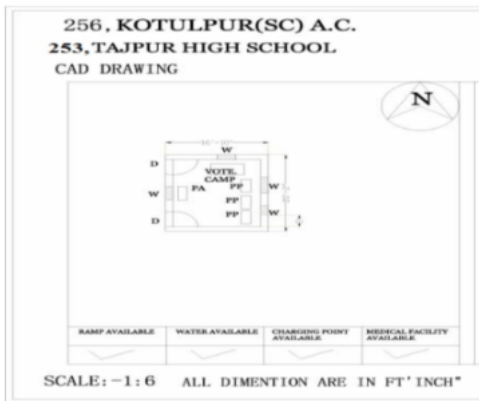

নির্বাচক নিবন্ধন আধিকারিকের স্বাক্ষর

Nazri Naksha

Google Map View

Polling Station Building Front View

Polling Station Front View

Cad View

Key MAP View

1 নাম : সুপর্ণা অধিকারী স্বামীর নাম: শিবদাস অধিকারী বাড়ির নং : n0183 বয়স : 43 লিঙ্গ : মহিলা	NRZ145591	ফটো উপলব্ধ	2 নাম : শিবদাস অধিকারী পিতার নাম: ভৈরব অধিকারী বাড়ির নং : n0183 বয়স : 46 লিঙ্গ : পুরুষ	BHV1328558	ফটো উপলব্ধ	3 নাম : দুর্গা অধিকারী স্বামীর নাম: শংকর অধিকারী বাড়ির নং : n0183 বয়স : 44 লিঙ্গ : মহিলা	BHV2439347	ফটো উপলব্ধ
4 নাম : শংকর অধিকারী পিতার নাম: ভৈরব অধিকারী বাড়ির নং : n0183 বয়স : 51 লিঙ্গ : পুরুষ	WB/36/254/363466	ফটো উপলব্ধ	5 নাম : লক্ষ্মী অধিকারী স্বামীর নাম: ভৈরব অধিকারী বাড়ির নং : n0183 বয়স : 69 লিঙ্গ : মহিলা	WB/36/254/363453	ফটো উপলব্ধ	6 নাম : মিনতি অধিকারী স্বামীর নাম: পূর্ণচন্দ্র অধিকারী বাড়ির নং : n0066 বয়স : 62 লিঙ্গ : মহিলা	WB/36/254/363246	ফটো উপলব্ধ
7 নাম : পূর্ণচন্দ্র অধিকারী পিতার নাম: আনন্দ অধিকারী বাড়ির নং : n0066 বয়স : 69 লিঙ্গ : পুরুষ	BHV2439339	ফটো উপলব্ধ	8 নাম : সর্বেশ্বরী অধিকারী পিতার নাম: শঙ্কর অধিকারী বাড়ির নং : এন0183 বয়স : 22 লিঙ্গ : মহিলা	NRZ2365856	ফটো উপলব্ধ	9 নাম : সৌম্যজিৎ কুণ্ডু পিতার নাম: সুকুমার কুণ্ডু বাড়ির নং : এন0142 বয়স : 21 লিঙ্গ : পুরুষ	NRZ2433548	ফটো উপলব্ধ
10 নাম : সায়ন কুণ্ডু পিতার নাম: সুমন্ত কুণ্ডু বাড়ির নং : এন0056 বয়স : 23 লিঙ্গ : পুরুষ	NRZ2317063	ফটো উপলব্ধ	11 নাম : প্রীতম কুণ্ডু পিতার নাম: দিলীপ কুণ্ডু বাড়ির নং : এন0145 বয়স : 23 লিঙ্গ : পুরুষ	NRZ2317139	ফটো উপলব্ধ	12 নাম : রীণা কুণ্ডু স্বামীর নাম: মনোরঞ্জন কুণ্ডু বাড়ির নং : n0058 বয়স : 54 লিঙ্গ : মহিলা	NRZ2333151	ফটো উপলব্ধ
13 নাম : মনোরঞ্জন কুণ্ডু পিতার নাম: রাসবিহারী কুণ্ডু বাড়ির নং : n0058 বয়স : 66 লিঙ্গ : পুরুষ	BHV1329366	ফটো উপলব্ধ	14 নাম : অনুশ্রী মলিক কুণ্ডু স্বামীর নাম: সৌরভ কুণ্ডু বাড়ির নং : 206 বয়স : 32 লিঙ্গ : মহিলা	NRZ1561737	ফটো উপলব্ধ	15 নাম : তাপস অধিকারী পিতার নাম: পূর্ণচন্দ্র অধিকারী বাড়ির নং : n0060 বয়স : 35 লিঙ্গ : পুরুষ	NRZ1329945	ফটো উপলব্ধ
16 নাম : সুমন্ত কুণ্ডু পিতার নাম: ক্ষুদিরাম কুণ্ডু বাড়ির নং : n0056 বয়স : 51 লিঙ্গ : পুরুষ	NRZ2333169	ফটো উপলব্ধ	17 নাম : শুভাশীষ কুণ্ডু পিতার নাম: সুকুমার কুণ্ডু বাড়ির নং : n0178 বয়স : 25 লিঙ্গ : পুরুষ	NRZ2050607	ফটো উপলব্ধ	18 নাম : নিমাই চরণ কুণ্ডু পিতার নাম: রাসবিহারী কুণ্ডু বাড়ির নং : n0064 বয়স : 86 লিঙ্গ : পুরুষ	BHV1657154	ফটো উপলব্ধ
19 নাম : মুনমুন দে স্বামীর নাম: প্রশান্ত দে বাড়ির নং : n0068 বয়স : 50 লিঙ্গ : মহিলা	NRZ2130979	ফটো উপলব্ধ	20 নাম : পূজা কুণ্ডু স্বামীর নাম: অতনু কুণ্ডু বাড়ির নং : n0000 বয়স : 27 লিঙ্গ : মহিলা	WIT2007763	ফটো উপলব্ধ	21 নাম : শ্রেয়সী কুণ্ডু পিতার নাম: বিকাশ কুণ্ডু বাড়ির নং : n0162 বয়স : 24 লিঙ্গ : মহিলা	NRZ2181493	ফটো উপলব্ধ
22 নাম : মৌসম কুণ্ডু পিতার নাম: দেবাশিষ্ কুণ্ডু বাড়ির নং : n0064 বয়স : 24 লিঙ্গ : পুরুষ	NRZ2181477	ফটো উপলব্ধ	23 নাম : প্রীতম কুণ্ডু পিতার নাম: দেবাশিষ্ কুণ্ডু বাড়ির নং : n0064 বয়স : 24 লিঙ্গ : পুরুষ	NRZ2181501	ফটো উপলব্ধ	24 নাম : খেতা কুণ্ডু পিতার নাম: অলোক কুণ্ডু বাড়ির নং : n0145 বয়স : 25 লিঙ্গ : মহিলা	NRZ2181782	ফটো উপলব্ধ
25 নাম : মহুয়া দে পিতার নাম: হেমন্ত দে বাড়ির নং : n0068 বয়স : 24 লিঙ্গ : মহিলা	NRZ2181451	ফটো উপলব্ধ	26 নাম : মৌসুমী কুণ্ডু পিতার নাম: হারাধন কুণ্ডু বাড়ির নং : n0143 বয়স : 44 লিঙ্গ : মহিলা	BHV2193563	ফটো উপলব্ধ	27 নাম : সৌমেন কুণ্ডু পিতার নাম: কানাইলাল কুণ্ডু বাড়ির নং : n0144 বয়স : 42 লিঙ্গ : পুরুষ	BHV2193555	ফটো উপলব্ধ
28 নাম : সুদীপ্তা কুণ্ডু পিতার নাম: দীপক কুণ্ডু বাড়ির নং : এন0145 বয়স : 21 লিঙ্গ : মহিলা	NRZ2433621	ফটো উপলব্ধ	29 নাম : ঋতন কুণ্ডু পিতার নাম: সুকুমার কুণ্ডু বাড়ির নং : এন0178 বয়স : 21 লিঙ্গ : পুরুষ	NRZ2433514	ফটো উপলব্ধ	30 নাম : অতনু কুণ্ডু পিতার নাম: নারায়ন কুণ্ডু বাড়ির নং : n0057 বয়স : 38 লিঙ্গ : পুরুষ	BHV2500965	ফটো উপলব্ধ