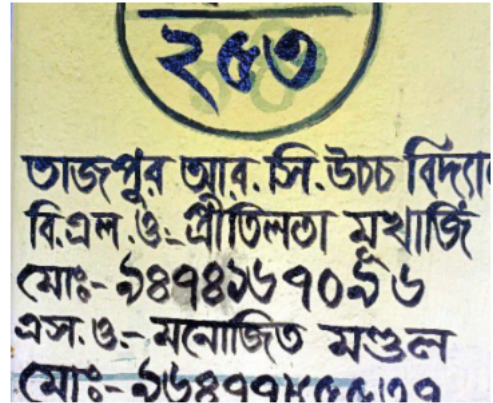

নির্বাচক নিবন্ধন আধিকারিকের স্বাক্ষর

Nazri Naksha

Google Map View

Polling Station Building Front View

Polling Station Front View

Cad View

Key MAP View

1 নাম : সুপর্ণা অধিকারী স্বামীর নাম: শিবদাস অধিকারী বাড়ির নং : n0183 বয়স : 43 লিঙ্গ : মহিলা	NRZ145591	ফটো উপলব্ধ	2 নাম : শিবদাস অধিকারী পিতার নাম: ভৈরব অধিকারী বাড়ির নং : n0183 বয়স : 46 লিঙ্গ : পুরুষ	BHV1328558	ফটো উপলব্ধ	3 নাম : দুর্গা অধিকারী স্বামীর নাম: শংকর অধিকারী বাড়ির নং : n0183 বয়স : 44 লিঙ্গ : মহিলা	BHV2439347	ফটো উপলব্ধ
4 নাম : শংকর অধিকারী পিতার নাম: ভৈরব অধিকারী বাড়ির নং : n0183 বয়স : 51 লিঙ্গ : পুরুষ	WB/36/254/363466	ফটো উপলব্ধ	5 নাম : লক্ষ্মী অধিকারী স্বামীর নাম: ভৈরব অধিকারী বাড়ির নং : n0183 বয়স : 69 লিঙ্গ : মহিলা	WB/36/254/363453	ফটো উপলব্ধ	6 নাম : মিনতি অধিকারী স্বামীর নাম: পূর্ণচন্দ্র অধিকারী বাড়ির নং : n0066 বয়স : 62 লিঙ্গ : মহিলা	WB/36/254/363246	ফটো উপলব্ধ
7 নাম : পূর্ণচন্দ্র অধিকারী পিতার নাম: আনন্দ অধিকারী বাড়ির নং : n0066 বয়স : 69 লিঙ্গ : পুরুষ	BHV2439339	ফটো উপলব্ধ	8 নাম : সর্বেশ্বরী অধিকারী পিতার নাম: শঙ্কর অধিকারী বাড়ির নং : এন0183 বয়স : 22 লিঙ্গ : মহিলা	NRZ2365856	ফটো উপলব্ধ	9 নাম : সৌম্যজিৎ কুণ্ডু পিতার নাম: সুকুমার কুণ্ডু বাড়ির নং : এন0142 বয়স : 21 লিঙ্গ : পুরুষ	NRZ2433548	ফটো উপলব্ধ
10 নাম : সায়ন কুণ্ডু পিতার নাম: সুমন্ত কুণ্ডু বাড়ির নং : এন0056 বয়স : 23 লিঙ্গ : পুরুষ	NRZ2317063	ফটো উপলব্ধ	11 নাম : প্রীতম কুণ্ডু পিতার নাম: দিলীপ কুণ্ডু বাড়ির নং : এন0145 বয়স : 23 লিঙ্গ : পুরুষ	NRZ2317139	ফটো উপলব্ধ	12 নাম : রীণা কুণ্ডু স্বামীর নাম: মনোরঞ্জন কুণ্ডু বাড়ির নং : n0058 বয়স : 54 লিঙ্গ : মহিলা	NRZ2333151	ফটো উপলব্ধ
13 নাম : মনোরঞ্জন কুণ্ডু পিতার নাম: রাসবিহারী কুণ্ডু বাড়ির নং : n0058 বয়স : 66 লিঙ্গ : পুরুষ	BHV1329366	ফটো উপলব্ধ	14 নাম : অনুশ্রী মলিক কুণ্ডু স্বামীর নাম: সৌরভ কুণ্ডু বাড়ির নং : 206 বয়স : 32 লিঙ্গ : মহিলা	NRZ1561737	ফটো উপলব্ধ	15 নাম : তাপস অধিকারী পিতার নাম: পূর্ণচন্দ্র অধিকারী বাড়ির নং : n0060 বয়স : 35 লিঙ্গ : পুরুষ	NRZ1329945	ফটো উপলব্ধ
16 নাম : সুমন্ত কুণ্ডু পিতার নাম: ক্ষুদিরাম কুণ্ডু বাড়ির নং : n0056 বয়স : 51 লিঙ্গ : পুরুষ	NRZ2333169	ফটো উপলব্ধ	17 নাম : শুভাশীষ কুণ্ডু পিতার নাম: সুকুমার কুণ্ডু বাড়ির নং : n0178 বয়স : 25 লিঙ্গ : পুরুষ	NRZ2050607	ফটো উপলব্ধ	18 নাম : নিমাই চরণ কুণ্ডু পিতার নাম: রাসবিহারী কুণ্ডু বাড়ির নং : n0064 বয়স : 86 লিঙ্গ : পুরুষ	BHV1657154	ফটো উপলব্ধ
19 নাম : মুনমুন দে স্বামীর নাম: প্রশান্ত দে বাড়ির নং : n0068 বয়স : 50 লিঙ্গ : মহিলা	NRZ2130979	ফটো উপলব্ধ	20 নাম : পূজা কুণ্ডু স্বামীর নাম: অতনু কুণ্ডু বাড়ির নং : n0000 বয়স : 27 লিঙ্গ : মহিলা	WIT2007763	ফটো উপলব্ধ	21 নাম : শ্রেয়সী কুণ্ডু পিতার নাম: বিকাশ কুণ্ডু বাড়ির নং : n0162 বয়স : 24 লিঙ্গ : মহিলা	NRZ2181493	ফটো উপলব্ধ
22 নাম : মৌসম কুণ্ডু পিতার নাম: দেবাশিষ্ কুণ্ডু বাড়ির নং : n0064 বয়স : 24 লিঙ্গ : পুরুষ	NRZ2181477	ফটো উপলব্ধ	23 নাম : প্রীতম কুণ্ডু পিতার নাম: দেবাশিষ্ কুণ্ডু বাড়ির নং : n0064 বয়স : 24 লিঙ্গ : পুরুষ	NRZ2181501	ফটো উপলব্ধ	24 নাম : খেতা কুণ্ডু পিতার নাম: অলোক কুণ্ডু বাড়ির নং : n0145 বয়স : 25 লিঙ্গ : মহিলা	NRZ2181782	ফটো উপলব্ধ
25 নাম : মহুয়া দে পিতার নাম: হেমন্ত দে বাড়ির নং : n0068 বয়স : 24 লিঙ্গ : মহিলা	NRZ2181451	ফটো উপলব্ধ	26 নাম : মৌসুমী কুণ্ডু পিতার নাম: হারাধন কুণ্ডু বাড়ির নং : n0143 বয়স : 44 লিঙ্গ : মহিলা	BHV2193563	ফটো উপলব্ধ	27 নাম : সৌমেন কুণ্ডু পিতার নাম: কানাইলাল কুণ্ডু বাড়ির নং : n0144 বয়স : 42 লিঙ্গ : পুরুষ	BHV2193555	ফটো উপলব্ধ
28 নাম : সুদীপ্তা কুণ্ডু পিতার নাম: দীপক কুণ্ডু বাড়ির নং : এন0145 বয়স : 21 লিঙ্গ : মহিলা	NRZ2433621	ফটো উপলব্ধ	29 নাম : ঋতন কুণ্ডু পিতার নাম: সুকুমার কুণ্ডু বাড়ির নং : এন0178 বয়স : 21 লিঙ্গ : পুরুষ	NRZ2433514	ফটো উপলব্ধ	30 নাম : অতনু কুণ্ডু পিতার নাম: নারায়ন কুণ্ডু বাড়ির নং : n0057 বয়স : 38 লিঙ্গ : পুরুষ	BHV2500965	ফটো উপলব্ধ