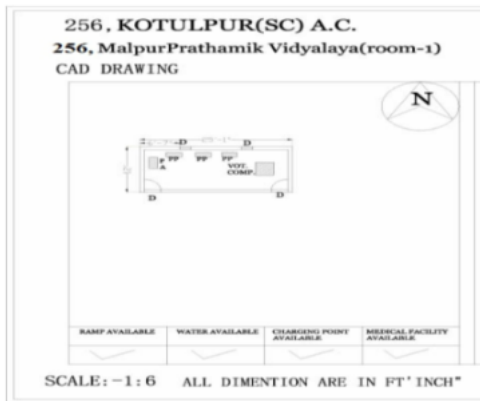

নির্বাচক নিবন্ধন আধিকারিকের স্বাক্ষর

Nazri Naksha

Google Map View

Polling Station Building Front View

Polling Station Front View

Cad View

Key MAP View

1 নাম : স্বামী নিলেপানন্দ পিতার নাম: স্বামী দিব্যানন্দ বাড়ির নং : n0218 বয়স : 69 লিঙ্গ : পুরুষ	NRZ1464080 ফটো উপলব্ধ	2 নাম : স্বামী শক্তিমানন্দ পিতার নাম: স্বামী রঙ্গনাথানন্দ বাড়ির নং : n0219 বয়স : 59 লিঙ্গ : পুরুষ	NRZ1464098 ফটো উপলব্ধ	3 নাম : স্বামী ধ্রুবতানন্দ পিতার নাম: স্বামী আত্মস্থানন্দ বাড়ির নং : n0220 বয়স : 51 লিঙ্গ : পুরুষ	NRZ1464106 ফটো উপলব্ধ
4 নাম : স্বামী দেবলোকানন্দ পিতার নাম: স্বামী রঙ্গনাথানন্দ বাড়ির নং : n0211 বয়স : 49 লিঙ্গ : পুরুষ	NRZ1926039 ফটো উপলব্ধ	5 নাম : স্বামী জ্যোতির্ময়ানন্দ পিতার নাম: স্বামী বীরেশ্বরানন্দ বাড়ির নং : n0226 বয়স : 78 লিঙ্গ : পুরুষ	NRZ1464163 ফটো উপলব্ধ	6 নাম : স্বামী অনন্তমানন্দ পিতার নাম: স্বামী রঙ্গনাথানন্দ বাড়ির নং : n0230 বয়স : 57 লিঙ্গ : পুরুষ	NRZ1464205 ফটো উপলব্ধ
7 নাম : স্বামী পূর্ণময়ানন্দ পিতার নাম: স্বামী আত্মস্থানন্দ বাড়ির নং : n0217 বয়স : 47 লিঙ্গ : পুরুষ	NRZ1464072 ফটো উপলব্ধ	8 নাম : স্বামী অমিতানন্দ পিতার নাম: স্বামী ভূতেশানন্দ বাড়ির নং : n0225 বয়স : 60 লিঙ্গ : পুরুষ	NRZ1464155 ফটো উপলব্ধ	9 নাম : স্বামী ত্রিপুরেশ্বরানন্দ পিতার নাম: স্বামী ভূতেশানন্দ বাড়ির নং : n0233 বয়স : 67 লিঙ্গ : পুরুষ	NRZ1464239 ফটো উপলব্ধ
10 নাম : স্বামী শিবদাসানন্দ পিতার নাম: স্বামী ভূতেশানন্দ বাড়ির নং : n0228 বয়স : 71 লিঙ্গ : পুরুষ	NRZ1464189 ফটো উপলব্ধ	11 নাম : স্বামী সীতানাথানন্দ পিতার নাম: স্বামী গহনানন্দ বাড়ির নং : n0227 বয়স : 58 লিঙ্গ : পুরুষ	NRZ1464171 ফটো উপলব্ধ	12 নাম : বাহার আলি পিতার নাম: স্বামী ভূতেশানন্দ বাড়ির নং : n0199 বয়স : 54 লিঙ্গ : পুরুষ	NRZ1456581 ফটো উপলব্ধ
13 নাম : স্বামী শিবস্থানন্দ পিতার নাম: স্বামী গহনানন্দ বাড়ির নং : n0222 বয়স : 53 লিঙ্গ : পুরুষ	NRZ1464122 ফটো উপলব্ধ	14 নাম : স্বামী শক্তিরপানন্দ পিতার নাম: স্বামী গহনানন্দ বাড়ির নং : n0215 বয়স : 56 লিঙ্গ : পুরুষ	IJO1549351 ফটো উপলব্ধ	15 নাম : স্বামী অমৃতপূর্ণানন্দ অন্যান্য: স্বামী গহনানন্দ বাড়ির নং : n0215 বয়স : 52 লিঙ্গ : পুরুষ	NRZ2166825 ফটো উপলব্ধ
16 নাম : স্বামী তৎকৃপানন্দ অন্যান্য: স্বামী রঙ্গনাথানন্দ বাড়ির নং : n0215 বয়স : 70 লিঙ্গ : পুরুষ	NRZ2166775 ফটো উপলব্ধ	17 নাম : ব্রহ্মচারী জয়দেউতনা পিতার নাম: হিমাংশু চক্রবর্তী বাড়ির নং : n0215 বয়স : 39 লিঙ্গ : পুরুষ	YDY0209817 ফটো উপলব্ধ	18 নাম : স্বামী গতিদানন্দ অন্যান্য: স্বামী রঙ্গনাথানন্দ বাড়ির নং : n0215 বয়স : 47 লিঙ্গ : পুরুষ	WIT1203249 ফটো উপলব্ধ
19 নাম : স্বামী ধ্যাননিষ্ঠানন্দ পিতার নাম: বিশ্বনাথ মাল্লা বাড়ির নং : n0215 বয়স : 52 লিঙ্গ : পুরুষ	NAM1029826 ফটো উপলব্ধ	20 নাম : স্বামী পরকৃপানন্দ অন্যান্য: স্বামী রঙ্গনাথানন্দ বাড়ির নং : n0215 বয়স : 65 লিঙ্গ : পুরুষ	NRZ2166494 ফটো উপলব্ধ	21 নাম : স্বামী যোগেশ্বরানন্দ অন্যান্য: স্বামী বীরেশ্বরানন্দ বাড়ির নং : n0215 বয়স : 69 লিঙ্গ : পুরুষ	RHQ1483049 ফটো উপলব্ধ
22 নাম : প্রবীর পাল পিতার নাম: সন্তোষ পাল বাড়ির নং : n0022 বয়স : 60 লিঙ্গ : পুরুষ	NRZ2476885 ফটো উপলব্ধ	23 নাম : কাবেরী ধাড়া (ঘোষ) স্বামীর নাম: শ্যামাপদ ঘোষ বাড়ির নং : n0250 বয়স : 42 লিঙ্গ : মহিলা	BHV1452580 ফটো উপলব্ধ	24 নাম : অঞ্জলী দে (পাল) স্বামীর নাম: সুনীল পাল বাড়ির নং : n0191 বয়স : 56 লিঙ্গ : মহিলা	NRZ1456417 ফটো উপলব্ধ
25 নাম : রীনা কুন্ডু স্বামীর নাম: রবীন কুন্ডু বাড়ির নং : n0269 বয়স : 37 লিঙ্গ : মহিলা	NIO1311612 ফটো উপলব্ধ	26 নাম : রবীন কুন্ডু পিতার নাম: সুধানী কুন্ডু বাড়ির নং : n0270 বয়স : 45 লিঙ্গ : পুরুষ	JVP2269082 ফটো উপলব্ধ	27 নাম : ধীমান কুমার পিতার নাম: দিবাকর কুমার বাড়ির নং : এন0000 বয়স : 50 লিঙ্গ : পুরুষ	NRZ2265643 ফটো উপলব্ধ
28 নাম : দিবাকর কুমার পিতার নাম: অজয় কৃষ্ণ কুমার বাড়ির নং : n0153 বয়স : 75 লিঙ্গ : পুরুষ	BHV2442259 ফটো উপলব্ধ	29 নাম : কন্যাকুমারী কুমার স্বামীর নাম: দিবাকর কুমার বাড়ির নং : n0153 বয়স : 72 লিঙ্গ : মহিলা	NRZ1207695 ফটো উপলব্ধ	30 নাম : মনিকা মণ্ডল স্বামীর নাম: অনুপ মণ্ডল বাড়ির নং : n0106 বয়স : 52 লিঙ্গ : মহিলা	NRZ2344679 ফটো উপলব্ধ