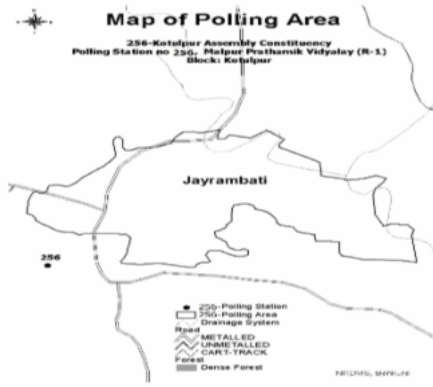

Nazri Naksha