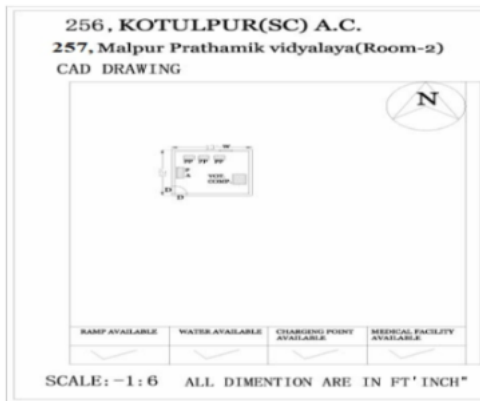

নির্বাচক নিবন্ধন আধিকারিকের স্বাক্ষর

Nazri Naksha

Google Map View

Polling Station Building Front View

Polling Station Front View

Cad View

Key MAP View

1 নাম : কল্পনা ব্যানার্জী স্বামীর নাম: স্বপন ব্যানার্জী বাড়ির নং : n0244 বয়স : 63 লিঙ্গ : মহিলা	BHV1453257 ফটো উপলব্ধ	2 নাম : রবিপদ অধিকারী পিতার নাম: নন্দদলাল অধিকারী বাড়ির নং : n0001 বয়স : 64 লিঙ্গ : পুরুষ	BHV1451673 ফটো উপলব্ধ	3 নাম : বৃন্দা অধিকারী স্বামীর নাম: রবিপদ অধিকারী বাড়ির নং : n0001 বয়স : 57 লিঙ্গ : মহিলা	BHV1451665 ফটো উপলব্ধ
4 নাম : অশোক অধিকারী পিতার নাম: ননীগোপাল অধিকারী বাড়ির নং : n0048 বয়স : 59 লিঙ্গ : পুরুষ	NRZ2156347 ফটো উপলব্ধ	5 নাম : মনোজিৎ অধিকারী পিতার নাম: রবিপদ অধিকারী বাড়ির নং : n0001 বয়স : 35 লিঙ্গ : পুরুষ	NRZ1202563 ফটো উপলব্ধ	6 নাম : মিঠু অধিকারী স্বামীর নাম: অশোক অধিকারী বাড়ির নং : n0048 বয়স : 54 লিঙ্গ : মহিলা	NRZ2156339 ফটো উপলব্ধ
7 নাম : রাজেশ অধিকারী পিতার নাম: আশোক অধিকারী বাড়ির নং : n0048 বয়স : 27 লিঙ্গ : পুরুষ	NRZ1915099 ফটো উপলব্ধ	8 নাম : সুমনা অধিকারী স্বামীর নাম: মনোজিৎ অধিকারী বাড়ির নং : n0001 বয়স : 28 লিঙ্গ : মহিলা	NRZ1976638 ফটো উপলব্ধ	9 নাম : সমীর কুমার আইচ পিতার নাম: রতন আইচ বাড়ির নং : n0049 বয়স : 43 লিঙ্গ : পুরুষ	BHV1635796 ফটো উপলব্ধ
10 নাম : রিঙ্কু রানী আইচ স্বামীর নাম: সমীর আইচ বাড়ির নং : n0049 বয়স : 39 লিঙ্গ : মহিলা	BHV2603496 ফটো উপলব্ধ	11 নাম : মালা ভট্টাচার্য্য স্বামীর নাম: অরুজিৎ ভট্টাচার্য্য বাড়ির নং : n0049 বয়স : 26 লিঙ্গ : মহিলা	NRZ2062313 ফটো উপলব্ধ	12 নাম : অরুজিৎ ভট্টাচার্য্য পিতার নাম: কেশব ভট্টাচার্য্য বাড়ির নং : n0049 বয়স : 29 লিঙ্গ : পুরুষ	ANS2064871 ফটো উপলব্ধ
13 নাম : মৌসুমী ভট্টাচার্য্য স্বামীর নাম: কেশব ভট্টাচার্য্য বাড়ির নং : n0049 বয়স : 49 লিঙ্গ : মহিলা	NRZ2062321 ফটো উপলব্ধ	14 নাম : ইন্দ্রজিৎ ভট্টাচার্য্য পিতার নাম: কেশব ভট্টাচার্য্য বাড়ির নং : n0049 বয়স : 32 লিঙ্গ : পুরুষ	ANS1683531 ফটো উপলব্ধ	15 নাম : রেখা আইচ স্বামীর নাম: রতন আইচ বাড়ির নং : n0049 বয়স : 69 লিঙ্গ : মহিলা	NRZ2155596 ফটো উপলব্ধ
16 নাম : রতন আইচ পিতার নাম: সুর্য কুমার আইচ বাড়ির নং : n0049 বয়স : 86 লিঙ্গ : পুরুষ	NRZ2155588 ফটো উপলব্ধ	17 নাম : সৌম্যজিৎ আইচ পিতার নাম: সমীর কুমার আইচ বাড়ির নং : এন0049 বয়স : 22 লিঙ্গ : পুরুষ	NRZ2347946 ফটো উপলব্ধ	18 নাম : কেশব ভট্টাচার্য্য অন্যান্য: মৌসুমী ভট্টাচার্য্য বাড়ির নং : n0049 বয়স : 52 লিঙ্গ : পুরুষ	NRZ2409977 ফটো উপলব্ধ
19 নাম : শুভ আদক মায়ের নাম: মিঠু আদক বাড়ির নং : এন0168 বয়স : 25 লিঙ্গ : পুরুষ	NRZ2266278 ফটো উপলব্ধ	20 নাম : মিঠু আদক স্বামীর নাম: সনৎ আদক বাড়ির নং : n0168 বয়স : 49 লিঙ্গ : মহিলা	NRZ1089853 ফটো উপলব্ধ	21 নাম : গীতারানী কুণ্ডু স্বামীর নাম: অনিল কুণ্ডু বাড়ির নং : n0007 বয়স : 77 লিঙ্গ : মহিলা	WB/36/254/264094 ফটো উপলব্ধ
22 নাম : কাজল কুমার কুণ্ডু পিতার নাম: অনিল কুমার কুণ্ডু বাড়ির নং : n0007 বয়স : 57 লিঙ্গ : পুরুষ	WB/36/254/264860 ফটো উপলব্ধ	23 নাম : সধিতা কুন্ডু স্বামীর নাম: কাজলকুমার কুন্ডু বাড়ির নং : n0007 বয়স : 45 লিঙ্গ : মহিলা	BHV1451798 ফটো উপলব্ধ	24 নাম : অভিষেক কুন্ডু পিতার নাম: প্রভাকর কুন্ডু বাড়ির নং : n0008 বয়স : 38 লিঙ্গ : পুরুষ	BHV2606044 ফটো উপলব্ধ
25 নাম : গৌরাজ মোহন কুণ্ডু পিতার নাম: নবগোপাল কুণ্ডু বাড়ির নং : n0064 বয়স : 69 লিঙ্গ : পুরুষ	BHV1451822 ফটো উপলব্ধ	26 নাম : মধুমিতা কুণ্ডু স্বামীর নাম: গৌরাজ কুণ্ডু বাড়ির নং : n0064 বয়স : 55 লিঙ্গ : মহিলা	BHV1451871 ফটো উপলব্ধ	27 নাম : পূজা কুণ্ডু পিতার নাম: গৌরাজ কুণ্ডু বাড়ির নং : n0064 বয়স : 29 লিঙ্গ : মহিলা	NRZ1751825 ফটো উপলব্ধ
28 নাম : বাসন্তী কুণ্ডু স্বামীর নাম: লক্ষ্মীনারায়ন কুণ্ডু বাড়ির নং : n0237 বয়স : 46 লিঙ্গ : মহিলা	FWC2292233 ফটো উপলব্ধ	29 নাম : প্রীতম কুন্ডু পিতার নাম: কাজল কুন্ডু বাড়ির নং : n0007 বয়স : 26 লিঙ্গ : পুরুষ	NRZ2062347 ফটো উপলব্ধ	30 নাম : সনৎ কুমার কুণ্ডু পিতার নাম: বিষ্ণুপদ কুণ্ডু বাড়ির নং : n0250 বয়স : 55 লিঙ্গ : পুরুষ	NRZ2156891 ফটো উপলব্ধ