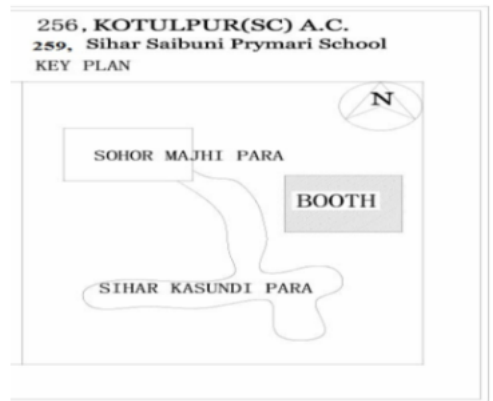

নির্বাচক নিবন্ধন আধিকারিকের স্বাক্ষর

Nazri Naksha

Google Map View

Polling Station Building Front View

Polling Station Front View

Cad View

Key MAP View

বিধানসভা নির্বাচনক্ষেত্রের নং, নাম : 256-কোভুলপুর  
ভাগ নং, নাম : 1-সিহড়,মালাকারপাড়া,বাগপাড়া,পানপাড়া,আন্যান্য