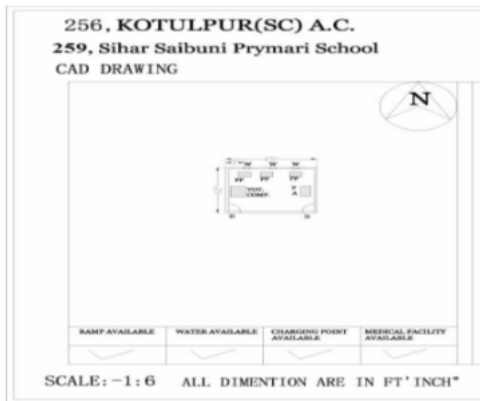

নির্বাচক নিবন্ধন আধিকারিকের স্বাক্ষর

Nazri Naksha

Google Map View

Polling Station Building Front View

Polling Station Front View

Cad View

Key MAP View

বিধানসভা নির্বাচনক্ষেত্রের নং, নাম : 256-কোভুলপুর  
ভাগ নং, নাম : 1-সিহড়,মালাকারপাড়া,বাগপাড়া,পানপাড়া,আন্যান্য