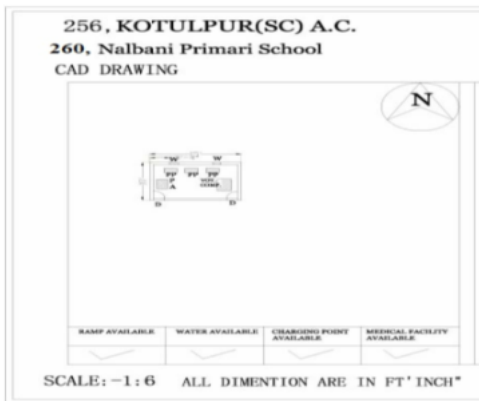

নির্বাচক নিবন্ধন আধিকারিকের স্বাক্ষর

Nazri Naksha

Google Map View

Polling Station Building Front View

Polling Station Front View

Cad View

Key MAP View

বিধানসভা নির্বাচনক্ষেত্রের নং, নাম : 256-কোতুলপুর  
ভাগ নং, নাম : 1-নলবুনী মৌজা সমগ্র