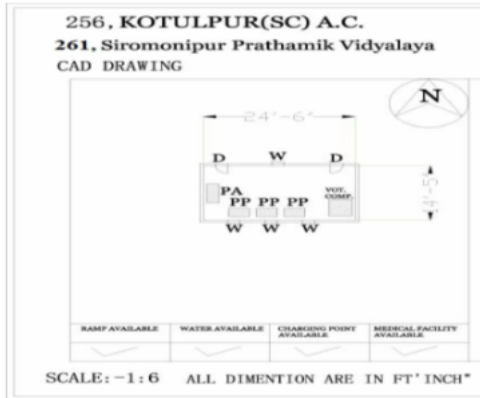

নির্বাচক নিবন্ধন আধিকারিকের স্বাক্ষর

Nazri Naksha

Google Map View

Polling Station Building Front View

Polling Station Front View

Cad View

Key MAP View

1 নাম : আসমা বিবি স্বামীর নাম : রেজাউল মিদ্যা বাড়ির নং : n0185 বয়স : 31 লিঙ্গ : মহিলা	NRZ1753524	ফটো উপলব্ধ	2 নাম : মলিনা বিবি স্বামীর নাম : হুমায়ুন সেখ বাড়ির নং : n0186 বয়স : 42 লিঙ্গ : মহিলা	NRZ1845577	ফটো উপলব্ধ	3 নাম : মর্জিনা বিবি স্বামীর নাম : আবুল কালাম মন্ডল বাড়ির নং : n0196 বয়স : 56 লিঙ্গ : মহিলা	WB/36/254/279641	ফটো উপলব্ধ
4 নাম : মিনু বিবি পাঠান স্বামীর নাম : শাহাজাদা পাঠান বাড়ির নং : 0094 বয়স : 31 লিঙ্গ : মহিলা	NRZ1845502	ফটো উপলব্ধ	5 নাম : সাহানারা বিবি স্বামীর নাম : মহঃ তোয়েব আলি পাঠান বাড়ির নং : n0197 বয়স : 37 লিঙ্গ : মহিলা	NRZ1771443	ফটো উপলব্ধ	6 নাম : রুবিনা বিবি স্বামীর নাম : আক্তারুল মন্ডল বাড়ির নং : n0196 বয়স : 28 লিঙ্গ : মহিলা	NRZ2164838	ফটো উপলব্ধ
7 নাম : সেখ হুমায়ুন পিতার নাম : আজিমউদ্দিন সেখ বাড়ির নং : n0186 বয়স : 60 লিঙ্গ : পুরুষ	WB/28/195/129211	ফটো উপলব্ধ	8 নাম : শেখ নাজিবুল হোসেন পিতার নাম : শেখ হুমায়ুন হোসেন বাড়ির নং : এন0186 বয়স : 23 লিঙ্গ : পুরুষ	NRZ2504959	ফটো উপলব্ধ	9 নাম : শেখ আজহার পিতার নাম : শেখ হুমায়ুন বাড়ির নং : এন0186 বয়স : 21 লিঙ্গ : পুরুষ	NRZ2495406	ফটো উপলব্ধ
10 নাম : সাবিনা বিবি স্বামীর নাম : বরজাহান আলি খান বাড়ির নং : n0125 বয়স : 49 লিঙ্গ : মহিলা	NRZ2159069	ফটো উপলব্ধ	11 নাম : মহঃ সুরোজ আলি পাঠান পিতার নাম : মহঃ তোয়েব আলি পাঠান বাড়ির নং : এন0104 বয়স : 22 লিঙ্গ : পুরুষ	NRZ2350221	ফটো উপলব্ধ	12 নাম : সাবির আলি পিতার নাম : সেখ কেরামিন আলি বাড়ির নং : N0181 বয়স : 26 লিঙ্গ : পুরুষ	NRZ2170504	ফটো উপলব্ধ
13 নাম : মিরাজুল মন্ডল পিতার নাম : রফিকুল মন্ডল বাড়ির নং : n0182 বয়স : 25 লিঙ্গ : পুরুষ	NRZ2173326	ফটো উপলব্ধ	14 নাম : জাহানারা খন্দকার স্বামীর নাম : আসাদুল খন্দকার বাড়ির নং : n0012 বয়স : 29 লিঙ্গ : মহিলা	NRZ1845643	ফটো উপলব্ধ	15 নাম : তাফারুল খন্দকার পিতার নাম : তাফিয়ৎ খন্দকার বাড়ির নং : N0007 বয়স : 26 লিঙ্গ : পুরুষ	NRZ1967082	ফটো উপলব্ধ
16 নাম : আলেয়া খন্দকার স্বামীর নাম : দুলাল খন্দকার বাড়ির নং : n0012 বয়স : 58 লিঙ্গ : মহিলা	WB/36/254/276421	ফটো উপলব্ধ	17 নাম : তাফিয়ৎ খন্দকার পিতার নাম : আব্দুল খন্দকার বাড়ির নং : n0007 বয়স : 66 লিঙ্গ : পুরুষ	WB/36/254/276004	ফটো উপলব্ধ	18 নাম : আলফাউদ্দিন খন্দকার পিতার নাম : উদ্দমান খন্দকার বাড়ির নং : n0010 বয়স : 52 লিঙ্গ : পুরুষ	WB/36/254/276032	ফটো উপলব্ধ
19 নাম : খোদেজা খন্দকার স্বামীর নাম : তাফিয়ৎ খন্দকার বাড়ির নং : n0011 বয়স : 57 লিঙ্গ : মহিলা	WB/36/254/276029	ফটো উপলব্ধ	20 নাম : দুলাল খন্দকার পিতার নাম : আশু খন্দকার বাড়ির নং : n0012 বয়স : 63 লিঙ্গ : পুরুষ	WB/36/254/276391	ফটো উপলব্ধ	21 নাম : আসাদুল খন্দকার পিতার নাম : দুলাল খন্দকার বাড়ির নং : n0012 বয়স : 32 লিঙ্গ : পুরুষ	NRZ1457761	ফটো উপলব্ধ
22 নাম : রবিয়াল খন্দকার পিতার নাম : দুলাল খন্দকার বাড়ির নং : n0012 বয়স : 30 লিঙ্গ : পুরুষ	NRZ1672542	ফটো উপলব্ধ	23 নাম : আকবর আলি খন্দকার পিতার নাম : তাফিয়ৎ খন্দকার বাড়ির নং : n0182 বয়স : 34 লিঙ্গ : পুরুষ	BHV2641652	ফটো উপলব্ধ	24 নাম : খায়রুল খন্দকার পিতার নাম : তাফি, যাং খন্দকার বাড়ির নং : এন0007 বয়স : 22 লিঙ্গ : পুরুষ	NRZ2431096	ফটো উপলব্ধ
25 নাম : ইব্রাহিম আলি খান স্বামীর নাম : শেখ রাজিবুল হোসেন বাড়ির নং : এন0072 বয়স : 25 লিঙ্গ : মহিলা	AYC2481455	ফটো উপলব্ধ	26 নাম : মিরাজুল খান পিতার নাম : সিরাজু খান বাড়ির নং : n0059 বয়স : 34 লিঙ্গ : পুরুষ	NRZ1845585	ফটো উপলব্ধ	27 নাম : সাইদুল গায়েন পিতার নাম : দেলহারাম গায়েন বাড়ির নং : n0049 বয়স : 35 লিঙ্গ : পুরুষ	NRZ1565688	ফটো উপলব্ধ
28 নাম : রেজোনা খান স্বামীর নাম : মনিরুল ইসলাম খান বাড়ির নং : এন0072 বয়স : 21 লিঙ্গ : মহিলা	NRZ2430858	ফটো উপলব্ধ	29 নাম : জামিরুল খান পিতার নাম : ইশার আলি খাঁ বাড়ির নং : এন0085 বয়স : 21 লিঙ্গ : পুরুষ	NRZ2431062	ফটো উপলব্ধ	30 নাম : ইয়াসমিনা খাতুন স্বামীর নাম : নাসিরুদ্দিন খান বাড়ির নং : এন0024 বয়স : 25 লিঙ্গ : মহিলা	NRZ2431039	ফটো উপলব্ধ