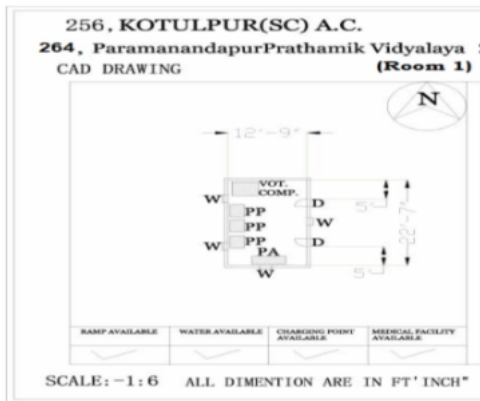

নির্বাচক নিবন্ধন আধিকারিকের স্বাক্ষর

Nazri Naksha

Google Map View

Polling Station Building Front View

Polling Station Front View

Cad View

Key MAP View

1 নাম : সুকুর আলি মিদ্যা পিতার নাম: ইয়ার আলি মিদ্যা বাড়ির নং : n0005 বয়স : 43 লিঙ্গ : পুরুষ	BHV1637693 ফটো উপলব্ধ	2 নাম : সাইফুল বিবি মিদ্যা স্বামীর নাম: সুকুর আলি মিদ্যা বাড়ির নং : n0005 বয়স : 36 লিঙ্গ : মহিলা	NRZ1355320 ফটো উপলব্ধ	3 নাম : মোহাম্মদ সাকিরুল ইসলাম মল্লিক পিতার নাম: পিয়াসুদ্দিন মল্লিক বাড়ির নং : এন00150 বয়স : 22 লিঙ্গ : পুরুষ	NRZ2410348 ফটো উপলব্ধ
4 নাম : সাবিরুল্লা খান পিতার নাম: ইব্রাহিম খান বাড়ির নং : 126 বয়স : 24 লিঙ্গ : পুরুষ	NRZ2269801 ফটো উপলব্ধ	5 নাম : সারজনা বিবি স্বামীর নাম: সানসার খাঁ বাড়ির নং : n0185 বয়স : 32 লিঙ্গ : মহিলা	NRZ1458652 ফটো উপলব্ধ	6 নাম : দেল মদমুদ খাঁ পিতার নাম: আলি হোসেন খাঁ বাড়ির নং : n0149 বয়স : 30 লিঙ্গ : পুরুষ	NRZ1753912 ফটো উপলব্ধ
7 নাম : রহিমা বিবি স্বামীর নাম: জামিহুদা খাঁ বাড়ির নং : n0149 বয়স : 29 লিঙ্গ : মহিলা	NRZ2059525 ফটো উপলব্ধ	8 নাম : জেলেকা বিবি স্বামীর নাম: জরজিস আলি খাঁ বাড়ির নং : n0185 বয়স : 48 লিঙ্গ : মহিলা	BHV1635960 ফটো উপলব্ধ	9 নাম : হাসিবুল আলি খাঁ পিতার নাম: সুকুর আলি খাঁ বাড়ির নং : N0125 বয়স : 26 লিঙ্গ : পুরুষ	NRZ2059095 ফটো উপলব্ধ
10 নাম : সানহারা বিবি খাঁ স্বামীর নাম: সাজাহান আলি খান বাড়ির নং : n0149 বয়স : 30 লিঙ্গ : মহিলা	NRZ2059517 ফটো উপলব্ধ	11 নাম : জরজিস আলি খাঁ পিতার নাম: মনসুর খাঁ বাড়ির নং : n0185 বয়স : 56 লিঙ্গ : পুরুষ	WB/36/254/279020 ফটো উপলব্ধ	12 নাম : আসার আলি খাঁ মায়ের নাম: সালেমা বিবি খাঁ বাড়ির নং : n0185 বয়স : 37 লিঙ্গ : পুরুষ	NRZ1354786 ফটো উপলব্ধ
13 নাম : সানসার খাঁ পিতার নাম: মনসুর খাঁ বাড়ির নং : n0185 বয়স : 43 লিঙ্গ : পুরুষ	BHV1640150 ফটো উপলব্ধ	14 নাম : সালামেনবিবি খাঁ স্বামীর নাম: মনসুর খাঁ বাড়ির নং : n0185 বয়স : 78 লিঙ্গ : মহিলা	WB/36/254/279022 ফটো উপলব্ধ	15 নাম : সাইফুল্লা খাঁ পিতার নাম: সফেদ আলি খাঁ বাড়ির নং : n0160 বয়স : 31 লিঙ্গ : পুরুষ	NRZ1566116 ফটো উপলব্ধ
16 নাম : ইবাদুল্লা খাঁ পিতার নাম: সফেদ আলী খাঁ বাড়ির নং : n0160 বয়স : 32 লিঙ্গ : পুরুষ	NRZ1566082 ফটো উপলব্ধ	17 নাম : আসমীর আলি খাঁ পিতার নাম: কায়েম আলি খাঁ বাড়ির নং : n0148 বয়স : 45 লিঙ্গ : পুরুষ	NRZ1394204 ফটো উপলব্ধ	18 নাম : সাদেকবিবি খাঁ স্বামীর নাম: শওকৎ খাঁ বাড়ির নং : n0125 বয়স : 88 লিঙ্গ : মহিলা	WB/36/254/279105 ফটো উপলব্ধ
19 নাম : বুল্টি বিবি স্বামীর নাম: রমজান আলি খান বাড়ির নং : n0160 বয়স : 35 লিঙ্গ : মহিলা	NRZ1566132 ফটো উপলব্ধ	20 নাম : নোসেনারা বিবি খাঁ স্বামীর নাম: ফরিদ খাঁ বাড়ির নং : n0160 বয়স : 36 লিঙ্গ : মহিলা	NRZ1355023 ফটো উপলব্ধ	21 নাম : ফরিদ খাঁ পিতার নাম: সুকুর আলি খাঁ বাড়ির নং : n0160 বয়স : 35 লিঙ্গ : পুরুষ	NRZ1354760 ফটো উপলব্ধ
22 নাম : বেহুলা বিবি খাঁ স্বামীর নাম: সরিফুদ্দিন খাঁ বাড়ির নং : n0160 বয়স : 36 লিঙ্গ : মহিলা	NRZ1354901 ফটো উপলব্ধ	23 নাম : সরিফুদ্দিন খাঁ পিতার নাম: সুকুর আলি খাঁ বাড়ির নং : n0160 বয়স : 35 লিঙ্গ : পুরুষ	NRZ1354745 ফটো উপলব্ধ	24 নাম : রমজান আলি খাঁ পিতার নাম: সুকুর আলি খাঁ বাড়ির নং : n0160 বয়স : 42 লিঙ্গ : পুরুষ	BHV2177665 ফটো উপলব্ধ
25 নাম : লাইলী বিবি খাঁ স্বামীর নাম: ওসমান আলি খাঁ বাড়ির নং : n0149 বয়স : 35 লিঙ্গ : মহিলা	NRZ1355197 ফটো উপলব্ধ	26 নাম : ওসমান আলি খাঁ পিতার নাম: আলি হোসেন খাঁ বাড়ির নং : n0149 বয়স : 36 লিঙ্গ : পুরুষ	NRZ1354679 ফটো উপলব্ধ	27 নাম : জাকীরহোসেন খাঁ পিতার নাম: দুলাল খাঁ বাড়ির নং : n0149 বয়স : 53 লিঙ্গ : পুরুষ	WB/36/254/279004 ফটো উপলব্ধ
28 নাম : আনারজান খাঁ স্বামীর নাম: দুলাল খাঁ বাড়ির নং : n0149 বয়স : 73 লিঙ্গ : মহিলা	WB/36/254/279006 ফটো উপলব্ধ	29 নাম : সরিফা বিবি খাঁ স্বামীর নাম: সুকুর আলি খাঁ বাড়ির নং : n0125 বয়স : 43 লিঙ্গ : মহিলা	BHV1636380 ফটো উপলব্ধ	30 নাম : সাজান আলি খাঁ পিতার নাম: দুলাল খাঁ বাড়ির নং : n0149 বয়স : 38 লিঙ্গ : পুরুষ	NRZ1354448 ফটো উপলব্ধ