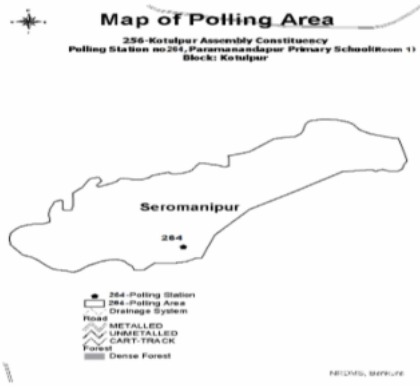

Nazri Naksha