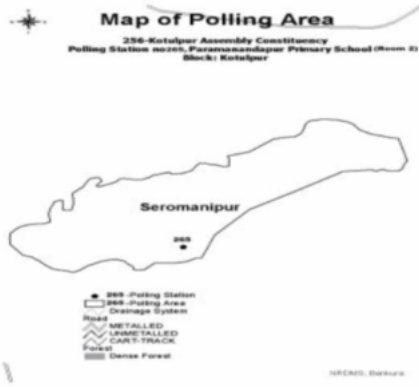

Nazri Naksha