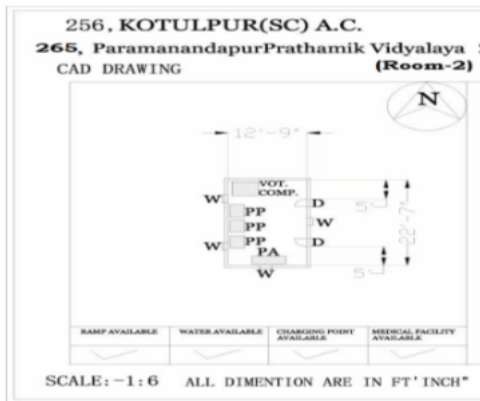

নির্বাচক নিবন্ধন আধিকারিকের স্বাক্ষর

Nazri Naksha

Google Map View

Polling Station Building Front View

Polling Station Front View

Cad View

Key MAP View

1 নাম : শেফালী বেগম স্বামীর নাম : মুহম্মদ আব্দুল সত্তার আলি মিদ্যা বাড়ির নং : n0207 বয়স : 80 লিঙ্গ : মহিলা	ZNT0919662 ফটো উপলব্ধ	2 নাম : আসমা বিবি মণ্ডল স্বামীর নাম : সরফুদ্দিন মন্ডল বাড়ির নং : n0130 বয়স : 28 লিঙ্গ : মহিলা	NRZ2059434 ফটো উপলব্ধ	3 নাম : নাসিমা বিবি স্বামীর নাম : মহিরুদ্দিন মন্ডল বাড়ির নং : এন0130 বয়স : 24 লিঙ্গ : মহিলা	NRZ2269462 ফটো উপলব্ধ
4 নাম : সেলিমা বিবি মণ্ডল স্বামীর নাম : রুলিয়ার রহমান মণ্ডল বাড়ির নং : n0130 বয়স : 30 লিঙ্গ : মহিলা	NRZ2059608 ফটো উপলব্ধ	5 নাম : রওসনারা বিবি স্বামীর নাম : মজিবর রহমান মণ্ডল বাড়ির নং : n0130 বয়স : 32 লিঙ্গ : মহিলা	NRZ1846047 ফটো উপলব্ধ	6 নাম : বিজলী বিবি স্বামীর নাম : আজিবুর আলি মিদ্যা বাড়ির নং : n0192 বয়স : 38 লিঙ্গ : মহিলা	NRZ1458645 ফটো উপলব্ধ
7 নাম : সেখ মনিরুল আলি পিতার নাম : সেখ কাতিমিন আলি বাড়ির নং : n0180 বয়স : 30 লিঙ্গ : পুরুষ	NRZ1771492 ফটো উপলব্ধ	8 নাম : আফসাহানারা বিবি স্বামীর নাম : সেখ ইব্রাহিম বাড়ির নং : n0180 বয়স : 45 লিঙ্গ : মহিলা	BHV2446904 ফটো উপলব্ধ	9 নাম : সেখ ইব্রাহিম পিতার নাম : সেখ নজর আলি বাড়ির নং : n0180 বয়স : 50 লিঙ্গ : পুরুষ	NRZ2241586 ফটো উপলব্ধ
10 নাম : হাইজান সেখ স্বামীর নাম : নজরালী সেখ বাড়ির নং : n0180 বয়স : 82 লিঙ্গ : মহিলা	WB/36/254/279492 ফটো উপলব্ধ	11 নাম : কাতিমিন সেখ পিতার নাম : নজর সেখ বাড়ির নং : n0180 বয়স : 58 লিঙ্গ : পুরুষ	WB/36/254/279481 ফটো উপলব্ধ	12 নাম : নাজির আলি সেখ পিতার নাম : কাতিমিন সেখ বাড়ির নং : n0180 বয়স : 31 লিঙ্গ : পুরুষ	NRZ1672971 ফটো উপলব্ধ
13 নাম : সেখ মুরশেদ আলি পিতার নাম : সেখ নজর আলি বাড়ির নং : n0180 বয়স : 31 লিঙ্গ : পুরুষ	NRZ1672781 ফটো উপলব্ধ	14 নাম : সেখ মজির আলি পিতার নাম : সেখ কাতিমিন আলি বাড়ির নং : n0180 বয়স : 30 লিঙ্গ : পুরুষ	NRZ1771484 ফটো উপলব্ধ	15 নাম : আসমা খাতুন পিতার নাম : কাতিমিন আলি সেখ বাড়ির নং : n0180 বয়স : 31 লিঙ্গ : মহিলা	NRZ1672955 ফটো উপলব্ধ
16 নাম : বিলকিস বিবি স্বামীর নাম : সেখ মুরশেদ আলি বাড়ির নং : n0180 বয়স : 25 লিঙ্গ : মহিলা	NRZ2176253 ফটো উপলব্ধ	17 নাম : সারমিন বানু পিতার নাম : সেখ ইব্রাহিম বাড়ির নং : এন0180 বয়স : 23 লিঙ্গ : মহিলা	NRZ2269397 ফটো উপলব্ধ	18 নাম : খাদিজা খাতুন স্বামীর নাম : সেখ মজির আলি বাড়ির নং : এন0180 বয়স : 21 লিঙ্গ : মহিলা	NRZ2430304 ফটো উপলব্ধ
19 নাম : আশাজুল খাঁ পিতার নাম : কাজেম খাঁ বাড়ির নং : n0148 বয়স : 32 লিঙ্গ : পুরুষ	NRZ1394238 ফটো উপলব্ধ	20 নাম : শোভনহারা বিবি খাঁন স্বামীর নাম : শাহারুক খাঁন বাড়ির নং : n0030 বয়স : 26 লিঙ্গ : মহিলা	NRZ2174068 ফটো উপলব্ধ	21 নাম : নার্গিস পারভিন খাঁ স্বামীর নাম : মহম্মদ হানিফ আলি খাঁ বাড়ির নং : n0125 বয়স : 31 লিঙ্গ : মহিলা	NRZ1672914 ফটো উপলব্ধ
22 নাম : মকবুল আলি খান পিতার নাম : নুর আলি খান বাড়ির নং : n0111 বয়স : 28 লিঙ্গ : পুরুষ	NRZ2163855 ফটো উপলব্ধ	23 নাম : মোস্তরা বিবি স্বামীর নাম : মকবুল আলি খান বাড়ির নং : n0111 বয়স : 26 লিঙ্গ : মহিলা	NRZ2163863 ফটো উপলব্ধ	24 নাম : নুরালী খাঁ পিতার নাম : গেনী খাঁ বাড়ির নং : n0111 বয়স : 69 লিঙ্গ : পুরুষ	NRZ2152460 ফটো উপলব্ধ
25 নাম : জোহুর আলি খান পিতার নাম : জাকির খাঁ বাড়ির নং : n0029 বয়স : 26 লিঙ্গ : পুরুষ	NRZ1967322 ফটো উপলব্ধ	26 নাম : খাঁ মণিহার বিবি স্বামীর নাম : নাজামউদ্দীন খাঁ বাড়ির নং : n0145 বয়স : 55 লিঙ্গ : মহিলা	NRZ2159317 ফটো উপলব্ধ	27 নাম : মজফফর খাঁ পিতার নাম : নুরালী খাঁ বাড়ির নং : n0111 বয়স : 42 লিঙ্গ : পুরুষ	BHV2177640 ফটো উপলব্ধ
28 নাম : লজেনবিবি খাঁ স্বামীর নাম : নুরালী খাঁ বাড়ির নং : n0111 বয়স : 61 লিঙ্গ : মহিলা	NRZ2240547 ফটো উপলব্ধ	29 নাম : আইজুল্লা আলি খাঁ পিতার নাম : আনসুর আলি খাঁ বাড়ির নং : n0032 বয়স : 28 লিঙ্গ : পুরুষ	NRZ1845825 ফটো উপলব্ধ	30 নাম : তুহিনা বিবি খাঁ স্বামীর নাম : ইদবার আলি খাঁ বাড়ির নং : n0086 বয়স : 28 লিঙ্গ : মহিলা	NRZ1845940 ফটো উপলব্ধ