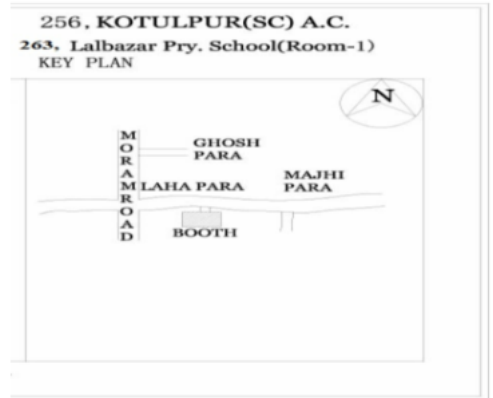

নির্বাচক নিবন্ধন আধিকারিকের স্বাক্ষর

Nazri Naksha

Google Map View

Polling Station Building Front View

Polling Station Front View

Cad View

Key MAP View

1 নাম : সুমনা খাতুন পিতার নাম: সেখ মহসীন আলি বাড়ির নং : এন০০৪৯ বয়স : 26 লিঙ্গ : মহিলা	NRZ2058733 ফটো উপলব্ধ	2 নাম : সামিমা বিবি স্বামীর নাম: সেখ আইসেন আলি বাড়ির নং : n0049 বয়স : 41 লিঙ্গ : মহিলা	BHV1635598 ফটো উপলব্ধ	3 নাম : সাকিলা বিবি স্বামীর নাম: সেখ মহসীন আলি বাড়ির নং : এন0049 বয়স : 48 লিঙ্গ : মহিলা	NRZ2271542 ফটো উপলব্ধ
4 নাম : সূতপা খাতুন পিতার নাম: সেখ মহসীন আলি বাড়ির নং : এন0049 বয়স : 23 লিঙ্গ : মহিলা	NRZ2271021 ফটো উপলব্ধ	5 নাম : সেখ আইসেন আলি পিতার নাম: বাহারআলি সেখ বাড়ির নং : n0049 বয়স : 54 লিঙ্গ : পুরুষ	WB/36/254/276218 ফটো উপলব্ধ	6 নাম : প্রিয়ান্বিতা আশ স্বামীর নাম: শ্রীমন্ত আশ বাড়ির নং : এন0108 বয়স : 25 লিঙ্গ : মহিলা	NRZ2352128 ফটো উপলব্ধ
7 নাম : বিষ্ণুপ্রিয়া কাঁড়ি স্বামীর নাম: বাপন কাঁড়ি বাড়ির নং : এন0147 বয়স : 22 লিঙ্গ : মহিলা	NRZ2352094 ফটো উপলব্ধ	8 নাম : শ্রাবনী কাঁড়ি স্বামীর নাম: সৌমেন কাঁড়ি বাড়ির নং : n0144 বয়স : 26 লিঙ্গ : মহিলা	NRZ1967868 ফটো উপলব্ধ	9 নাম : টগরি কাঁড়ি স্বামীর নাম: কার্তিক কাঁড়ি বাড়ির নং : n0147 বয়স : 25 লিঙ্গ : মহিলা	NRZ2176782 ফটো উপলব্ধ
10 নাম : সমীর কোটাল পিতার নাম: হারু কোটাল বাড়ির নং : n0243 বয়স : 31 লিঙ্গ : পুরুষ	NRZ1673243 ফটো উপলব্ধ	11 নাম : বাবর খাঁ পিতার নাম: গোলাম কুদ্দুশ খাঁ বাড়ির নং : n0258 বয়স : 27 লিঙ্গ : পুরুষ	NRZ1916501 ফটো উপলব্ধ	12 নাম : মুকেশ খান পিতার নাম: আলেম খাঁ বাড়ির নং : n0012 বয়স : 32 লিঙ্গ : পুরুষ	NRZ1458884 ফটো উপলব্ধ
13 নাম : সুরেশ খাঁ পিতার নাম: আলেম খাঁ বাড়ির নং : n0012 বয়স : 37 লিঙ্গ : পুরুষ	NRZ1355833 ফটো উপলব্ধ	14 নাম : রাজেশ আলি খাঁ পিতার নাম: আলেম খাঁ বাড়ির নং : n0012 বয়স : 42 লিঙ্গ : পুরুষ	BHV2447167 ফটো উপলব্ধ	15 নাম : আলেম খাঁ পিতার নাম: ইয়াকুব খাঁ বাড়ির নং : n0012 বয়স : 67 লিঙ্গ : পুরুষ	WB/36/254/276098 ফটো উপলব্ধ
16 নাম : মহঃ ইসমাইল খাঁ পিতার নাম: সান্তার আলি খাঁ বাড়ির নং : n0010 বয়স : 31 লিঙ্গ : পুরুষ	NRZ1566868 ফটো উপলব্ধ	17 নাম : তকদির খাঁ পিতার নাম: আল্লারাখা খাঁ বাড়ির নং : n0006 বয়স : 53 লিঙ্গ : পুরুষ	WB/36/254/276015 ফটো উপলব্ধ	18 নাম : আনহার বিবি খাঁ স্বামীর নাম: মইনুর খাঁ বাড়ির নং : n0005 বয়স : 53 লিঙ্গ : মহিলা	WB/36/254/276179 ফটো উপলব্ধ
19 নাম : রফিয়া বিবি স্বামীর নাম: আলেম খাঁ বাড়ির নং : n0012 বয়স : 61 লিঙ্গ : মহিলা	WB/36/254/276094 ফটো উপলব্ধ	20 নাম : সাবির আলি সেখ পিতার নাম: সেখ সাজেদ আলি বাড়ির নং : n0000 বয়স : 35 লিঙ্গ : পুরুষ	NRZ2058857 ফটো উপলব্ধ	21 নাম : আমির খান পিতার নাম: গোলাম কুদ্দুশ খান বাড়ির নং : এন০০৯৬ বয়স : 25 লিঙ্গ : পুরুষ	NRZ2058766 ফটো উপলব্ধ
22 নাম : কামারুল্লাহ গাজী খান স্বামীর নাম: আব্বাস আলি খান বাড়ির নং : n0068 বয়স : 30 লিঙ্গ : মহিলা	NRZ2163657 ফটো উপলব্ধ	23 নাম : ফিরোজ খাঁ পিতার নাম: হিকমত খাঁ বাড়ির নং : n0064 বয়স : 48 লিঙ্গ : পুরুষ	BHV2176709 ফটো উপলব্ধ	24 নাম : হিরাজুদ্দিন খাঁ পিতার নাম: মজিদ খাঁ বাড়ির নং : n0046 বয়স : 50 লিঙ্গ : পুরুষ	WB/36/254/276354 ফটো উপলব্ধ
25 নাম : আমেনা বেগম খাঁ স্বামীর নাম: মজনু খাঁ বাড়ির নং : n0046 বয়স : 42 লিঙ্গ : মহিলা	BHV2447241 ফটো উপলব্ধ	26 নাম : লাজেমা খাঁ স্বামীর নাম: নয়সেদ খাঁ বাড়ির নং : n0045 বয়স : 63 লিঙ্গ : মহিলা	WB/36/254/276277 ফটো উপলব্ধ	27 নাম : ফিরদৌস আলি খান পিতার নাম: হাসেন আলি খান বাড়ির নং : n0048 বয়স : 27 লিঙ্গ : পুরুষ	NRZ1926237 ফটো উপলব্ধ
28 নাম : হাসিরা বিবি খাঁ স্বামীর নাম: জিন্নাত খাঁ বাড়ির নং : n0064 বয়স : 56 লিঙ্গ : মহিলা	BHV1568435 ফটো উপলব্ধ	29 নাম : আব্বাস আলি খাঁ পিতার নাম: হাসেন আলি খাঁ বাড়ির নং : n0048 বয়স : 32 লিঙ্গ : পুরুষ	NRZ1566934 ফটো উপলব্ধ	30 নাম : সাবেরা খাঁ স্বামীর নাম: হাসেন খাঁ বাড়ির নং : n0048 বয়স : 60 লিঙ্গ : মহিলা	WB/36/254/276123 ফটো উপলব্ধ