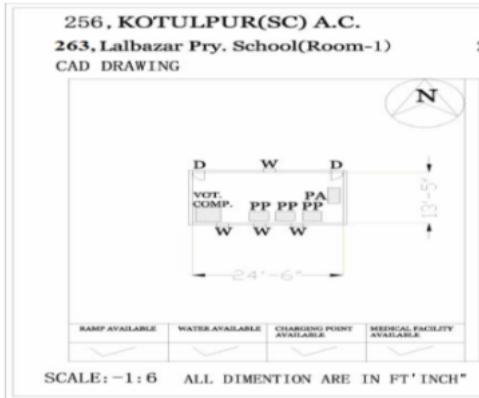

নির্বাচক নিবন্ধন আধিকারিকের স্বাক্ষর

Nazri Naksha

Google Map View

Polling Station Building Front View

Polling Station Front View

Cad View

Key MAP View

1 নাম : সুমনা খাতুন পিতার নাম: সেখ মহসীন আলি বাড়ির নং : এন০০৪৯ বয়স : 26 লিঙ্গ : মহিলা	NRZ2058733 ফটো উপলব্ধ	2 নাম : সামিমা বিবি স্বামীর নাম: সেখ আইসেন আলি বাড়ির নং : n0049 বয়স : 41 লিঙ্গ : মহিলা	BHV1635598 ফটো উপলব্ধ	3 নাম : সাকিলা বিবি স্বামীর নাম: সেখ মহসীন আলি বাড়ির নং : এন0049 বয়স : 48 লিঙ্গ : মহিলা	NRZ2271542 ফটো উপলব্ধ
4 নাম : সূতপা খাতুন পিতার নাম: সেখ মহসীন আলি বাড়ির নং : এন0049 বয়স : 23 লিঙ্গ : মহিলা	NRZ2271021 ফটো উপলব্ধ	5 নাম : সেখ আইসেন আলি পিতার নাম: বাহারআলি সেখ বাড়ির নং : n0049 বয়স : 54 লিঙ্গ : পুরুষ	WB/36/254/276218 ফটো উপলব্ধ	6 নাম : প্রিয়ান্বিতা আশ স্বামীর নাম: শ্রীমন্ত আশ বাড়ির নং : এন0108 বয়স : 25 লিঙ্গ : মহিলা	NRZ2352128 ফটো উপলব্ধ
7 নাম : বিষ্ণুপ্রিয়া কাঁড়ি স্বামীর নাম: বাপন কাঁড়ি বাড়ির নং : এন0147 বয়স : 22 লিঙ্গ : মহিলা	NRZ2352094 ফটো উপলব্ধ	8 নাম : শ্রাবনী কাঁড়ি স্বামীর নাম: সৌমেন কাঁড়ি বাড়ির নং : n0144 বয়স : 26 লিঙ্গ : মহিলা	NRZ1967868 ফটো উপলব্ধ	9 নাম : টগরি কাঁড়ি স্বামীর নাম: কার্তিক কাঁড়ি বাড়ির নং : n0147 বয়স : 25 লিঙ্গ : মহিলা	NRZ2176782 ফটো উপলব্ধ
10 নাম : সমীর কোটাল পিতার নাম: হারু কোটাল বাড়ির নং : n0243 বয়স : 31 লিঙ্গ : পুরুষ	NRZ1673243 ফটো উপলব্ধ	11 নাম : বাবর খাঁ পিতার নাম: গোলাম কুদ্দুশ খাঁ বাড়ির নং : n0258 বয়স : 27 লিঙ্গ : পুরুষ	NRZ1916501 ফটো উপলব্ধ	12 নাম : মুকেশ খান পিতার নাম: আলেম খাঁ বাড়ির নং : n0012 বয়স : 32 লিঙ্গ : পুরুষ	NRZ1458884 ফটো উপলব্ধ
13 নাম : সুরেশ খাঁ পিতার নাম: আলেম খাঁ বাড়ির নং : n0012 বয়স : 37 লিঙ্গ : পুরুষ	NRZ1355833 ফটো উপলব্ধ	14 নাম : রাজেশ আলি খাঁ পিতার নাম: আলেম খাঁ বাড়ির নং : n0012 বয়স : 42 লিঙ্গ : পুরুষ	BHV2447167 ফটো উপলব্ধ	15 নাম : আলেম খাঁ পিতার নাম: ইয়াকুব খাঁ বাড়ির নং : n0012 বয়স : 67 লিঙ্গ : পুরুষ	WB/36/254/276098 ফটো উপলব্ধ
16 নাম : মহঃ ইসমাইল খাঁ পিতার নাম: সান্তার আলি খাঁ বাড়ির নং : n0010 বয়স : 31 লিঙ্গ : পুরুষ	NRZ1566868 ফটো উপলব্ধ	17 নাম : তকদির খাঁ পিতার নাম: আল্লারাখা খাঁ বাড়ির নং : n0006 বয়স : 53 লিঙ্গ : পুরুষ	WB/36/254/276015 ফটো উপলব্ধ	18 নাম : আনহার বিবি খাঁ স্বামীর নাম: মইনুর খাঁ বাড়ির নং : n0005 বয়স : 53 লিঙ্গ : মহিলা	WB/36/254/276179 ফটো উপলব্ধ
19 নাম : রফিয়া বিবি স্বামীর নাম: আলেম খাঁ বাড়ির নং : n0012 বয়স : 61 লিঙ্গ : মহিলা	WB/36/254/276094 ফটো উপলব্ধ	20 নাম : সাবির আলি সেখ পিতার নাম: সেখ সাজেদ আলি বাড়ির নং : n0000 বয়স : 35 লিঙ্গ : পুরুষ	NRZ2058857 ফটো উপলব্ধ	21 নাম : আমির খান পিতার নাম: গোলাম কুদ্দুশ খান বাড়ির নং : এন০০৯৬ বয়স : 25 লিঙ্গ : পুরুষ	NRZ2058766 ফটো উপলব্ধ
22 নাম : কামারুল্লাহ গাজী খান স্বামীর নাম: আব্বাস আলি খান বাড়ির নং : n0068 বয়স : 30 লিঙ্গ : মহিলা	NRZ2163657 ফটো উপলব্ধ	23 নাম : ফিরোজ খাঁ পিতার নাম: হিকমত খাঁ বাড়ির নং : n0064 বয়স : 48 লিঙ্গ : পুরুষ	BHV2176709 ফটো উপলব্ধ	24 নাম : হিরাজুদ্দিন খাঁ পিতার নাম: মজিদ খাঁ বাড়ির নং : n0046 বয়স : 50 লিঙ্গ : পুরুষ	WB/36/254/276354 ফটো উপলব্ধ
25 নাম : আমেনা বেগম খাঁ স্বামীর নাম: মজনু খাঁ বাড়ির নং : n0046 বয়স : 42 লিঙ্গ : মহিলা	BHV2447241 ফটো উপলব্ধ	26 নাম : লাজেমা খাঁ স্বামীর নাম: নয়সেদ খাঁ বাড়ির নং : n0045 বয়স : 63 লিঙ্গ : মহিলা	WB/36/254/276277 ফটো উপলব্ধ	27 নাম : ফিরদৌস আলি খান পিতার নাম: হাসেন আলি খান বাড়ির নং : n0048 বয়স : 27 লিঙ্গ : পুরুষ	NRZ1926237 ফটো উপলব্ধ
28 নাম : হাসিরা বিবি খাঁ স্বামীর নাম: জিন্নাত খাঁ বাড়ির নং : n0064 বয়স : 56 লিঙ্গ : মহিলা	BHV1568435 ফটো উপলব্ধ	29 নাম : আব্বাস আলি খাঁ পিতার নাম: হাসেন আলি খাঁ বাড়ির নং : n0048 বয়স : 32 লিঙ্গ : পুরুষ	NRZ1566934 ফটো উপলব্ধ	30 নাম : সাবেরা খাঁ স্বামীর নাম: হাসেন খাঁ বাড়ির নং : n0048 বয়স : 60 লিঙ্গ : মহিলা	WB/36/254/276123 ফটো উপলব্ধ