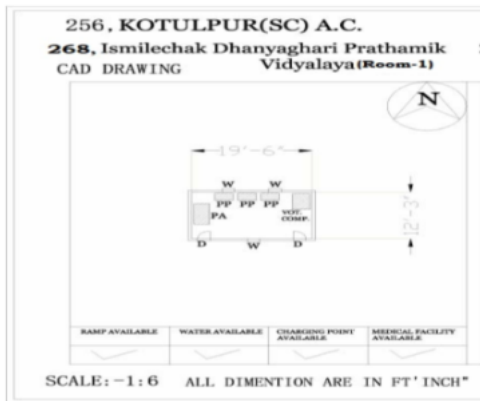

নির্বাচক নিবন্ধন আধিকারিকের স্বাক্ষর

Nazri Naksha

Google Map View

Polling Station Building Front View

Polling Station Front View

Cad View

Key MAP View

বিধানসভা নির্বাচনক্ষেত্রের নং, নাম : 256-কোতুলপুর
ভাগ নং, নাম : 1-ইসমাইলচক