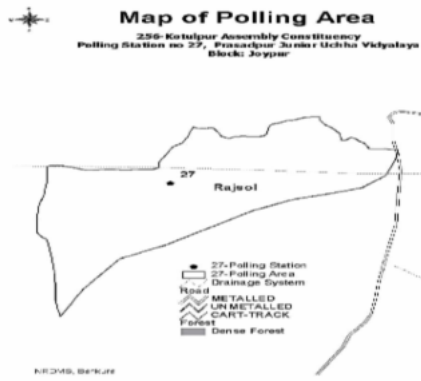

Nazri Naksha