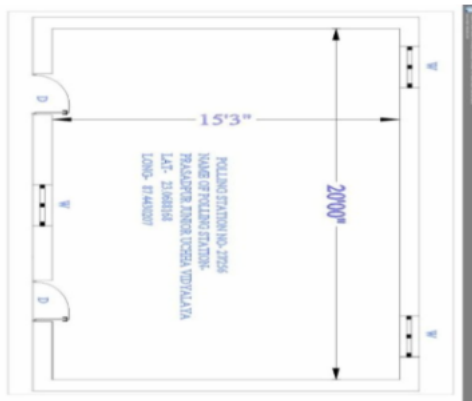

নির্বাচক নিবন্ধন আধিকারিকের স্বাক্ষর

Nazri Naksha

Google Map View

Polling Station Building Front View

Polling Station Front View

Cad View

Key MAP View

1	NRZ1219393	ফটো উপলব্ধ	2	GGM1444553	ফটো উপলব্ধ	3	GGM1444496	ফটো উপলব্ধ
নাম : রঞ্জিত কুন্ডু পিতার নাম: লক্ষ্মন কুন্ডু বাড়ির নং : n0009 বয়স : 36 লিঙ্গ : পুরুষ			নাম : বলা কুন্ডু স্বামীর নাম: লক্ষ্মন কুন্ডু বাড়ির নং : n0009 বয়স : 49 লিঙ্গ : মহিলা			নাম : লক্ষ্মন কুন্ডু পিতার নাম: অবনী কুন্ডু বাড়ির নং : n0009 বয়স : 51 লিঙ্গ : পুরুষ		
4	GGM2226926	ফটো উপলব্ধ	5	WB/36/253/480353	ফটো উপলব্ধ	6	WB/36/253/480351	ফটো উপলব্ধ
নাম : অরুণ কুন্ডু পিতার নাম: উদয় কুন্ডু বাড়ির নং : n0019 বয়স : 41 লিঙ্গ : পুরুষ			নাম : পরি কুন্ডু স্বামীর নাম: উদয় কুন্ডু বাড়ির নং : n0019 বয়স : 58 লিঙ্গ : মহিলা			নাম : উদয় কুন্ডু পিতার নাম: গোপীনাথ কুন্ডু বাড়ির নং : n0019 বয়স : 64 লিঙ্গ : পুরুষ		
7	WB/36/253/480488	ফটো উপলব্ধ	8	WB/36/253/480333	ফটো উপলব্ধ	9	NRZ1184308	ফটো উপলব্ধ
নাম : তপতী কুন্ডু স্বামীর নাম: দুলাল কুন্ডু বাড়ির নং : n0016 বয়স : 53 লিঙ্গ : মহিলা			নাম : দুলাল কুন্ডু পিতার নাম: অবনীকান্ত কুন্ডু বাড়ির নং : n0016 বয়স : 55 লিঙ্গ : পুরুষ			নাম : সুকুমার কুন্ডু পিতার নাম: সুবল কুন্ডু বাড়ির নং : n0015 বয়স : 36 লিঙ্গ : পুরুষ		
10	NRZ0103671	ফটো উপলব্ধ	11	WB/36/253/480496	ফটো উপলব্ধ	12	WB/36/253/480497	ফটো উপলব্ধ
নাম : তনয় কুন্ডু পিতার নাম: সুবল চন্দ্র কুন্ডু বাড়ির নং : n0015 বয়স : 38 লিঙ্গ : পুরুষ			নাম : সেফালী কুন্ডু স্বামীর নাম: সুবল কুন্ডু বাড়ির নং : n0015 বয়স : 59 লিঙ্গ : মহিলা			নাম : সুবল কুন্ডু পিতার নাম: অবনীকান্ত কুন্ডু বাড়ির নং : n0015 বয়স : 63 লিঙ্গ : পুরুষ		
13	NRZ1219401	ফটো উপলব্ধ	14	WB/36/253/480487	ফটো উপলব্ধ	15	WB/36/253/480413	ফটো উপলব্ধ
নাম : প্রসেনজিৎ কুন্ডু পিতার নাম: শীতল কুন্ডু বাড়ির নং : n0014 বয়স : 35 লিঙ্গ : পুরুষ			নাম : পারুল কুন্ডু স্বামীর নাম: শীতল কুন্ডু বাড়ির নং : n0014 বয়স : 54 লিঙ্গ : মহিলা			নাম : শীতল কুন্ডু পিতার নাম: অবনীকান্ত কুন্ডু বাড়ির নং : n0014 বয়স : 58 লিঙ্গ : পুরুষ		
16	NRZ1694082	ফটো উপলব্ধ	17	GGM2647220	ফটো উপলব্ধ	18	WB/36/253/480485	ফটো উপলব্ধ
নাম : শম্পা কুন্ডু স্বামীর নাম: ভানুপদ কুন্ডু বাড়ির নং : n0013 বয়স : 29 লিঙ্গ : মহিলা			নাম : ভানু পদ কুন্ডু পিতার নাম: চিত্তামণি কুন্ডু বাড়ির নং : n0013 বয়স : 39 লিঙ্গ : পুরুষ			নাম : গৌরী কুন্ডু স্বামীর নাম: চিত্তামণি কুন্ডু বাড়ির নং : n0013 বয়স : 61 লিঙ্গ : মহিলা		
19	WB/36/253/480199	ফটো উপলব্ধ	20	GGM2647212	ফটো উপলব্ধ	21	GGM1443795	ফটো উপলব্ধ
নাম : চিত্তামণি কুন্ডু পিতার নাম: অবনীকান্ত কুন্ডু বাড়ির নং : n0013 বয়স : 67 লিঙ্গ : পুরুষ			নাম : শোভা কুন্ডু স্বামীর নাম: রাজ কুমার কুন্ডু বাড়ির নং : n0011 বয়স : 40 লিঙ্গ : মহিলা			নাম : রাজকুমার কুন্ডু পিতার নাম: সুভাষ কুন্ডু বাড়ির নং : n0011 বয়স : 47 লিঙ্গ : পুরুষ		
22	WB/36/253/480486	ফটো উপলব্ধ	23	NRZ1694116	ফটো উপলব্ধ	24	NRZ1694124	ফটো উপলব্ধ
নাম : তারারানী কুন্ডু স্বামীর নাম: সুভাষ কুন্ডু বাড়ির নং : n0011 বয়স : 65 লিঙ্গ : মহিলা			নাম : নন্দিতা কুন্ডু স্বামীর নাম: তারাপদ কুন্ডু বাড়ির নং : n0010 বয়স : 45 লিঙ্গ : মহিলা			নাম : তারাপদ কুন্ডু পিতার নাম: মদন মোহন কুন্ডু বাড়ির নং : n0010 বয়স : 52 লিঙ্গ : পুরুষ		
25	GGM2647204	ফটো উপলব্ধ	26	WB/36/253/480334	ফটো উপলব্ধ	27	WB/36/253/480480	ফটো উপলব্ধ
নাম : চন্দনা কুন্ডু স্বামীর নাম: বানী কুমার কুন্ডু বাড়ির নং : n0017 বয়স : 49 লিঙ্গ : মহিলা			নাম : বাণীকুমার কুন্ডু পিতার নাম: আনন্দ কুন্ডু বাড়ির নং : n0017 বয়স : 52 লিঙ্গ : পুরুষ			নাম : সরস্বতী কুন্ডু স্বামীর নাম: আনন্দ কুন্ডু বাড়ির নং : n0017 বয়স : 72 লিঙ্গ : মহিলা		
28	NRZ1219765	ফটো উপলব্ধ	29	WB/36/253/480016	ফটো উপলব্ধ	30	WB/36/253/480404	ফটো উপলব্ধ
নাম : পরিনীতা কুন্ডু স্বামীর নাম: স্বরূপ কুন্ডু বাড়ির নং : n0029 বয়স : 37 লিঙ্গ : মহিলা			নাম : লক্ষ্মী কুন্ডু স্বামীর নাম: অশোক কুন্ডু বাড়ির নং : n0029 বয়স : 64 লিঙ্গ : মহিলা			নাম : অশোক কুন্ডু পিতার নাম: গোপীনাথ কুন্ডু বাড়ির নং : n0029 বয়স : 69 লিঙ্গ : পুরুষ		