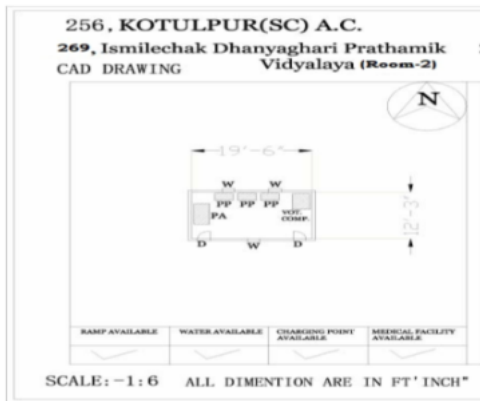

নির্বাচক নিবন্ধন আধিকারিকের স্বাক্ষর

Nazri Naksha

Google Map View

Polling Station Building Front View

Polling Station Front View

Cad View

Key MAP View

1 নাম : সেখ হামু পিতার নাম: সেখ দায়ুদ বাড়ির নং : n0234 বয়স : 58 লিঙ্গ : পুরুষ	NRZ2237501 ফটো উপলব্ধ	2 নাম : রিয়াজুলহক সেখ পিতার নাম: সিরাজুলহক সেখ বাড়ির নং : n0189 বয়স : 55 লিঙ্গ : পুরুষ	WB/36/254/285351 ফটো উপলব্ধ	3 নাম : সামসুলহক সেখ পিতার নাম: সিরাজুলহক সেখ বাড়ির নং : n0189 বয়স : 53 লিঙ্গ : পুরুষ	WB/36/254/285350 ফটো উপলব্ধ
4 নাম : আইনালহক পিতার নাম: সিরাজুলহক বাড়ির নং : n0189 বয়স : 65 লিঙ্গ : পুরুষ	WB/36/254/285592 ফটো উপলব্ধ	5 নাম : জাহানারা বেগম স্বামীর নাম: নজরুলহক বাড়ির নং : n0189 বয়স : 59 লিঙ্গ : মহিলা	WB/36/254/285355 ফটো উপলব্ধ	6 নাম : নুরজাহান বেগম সেখ স্বামীর নাম: সেলিমহক সেখ বাড়ির নং : n0189 বয়স : 50 লিঙ্গ : মহিলা	WB/36/254/285353 ফটো উপলব্ধ
7 নাম : ফরিদা বেগম সেখ স্বামীর নাম: রিয়াজুল সেখ বাড়ির নং : n0189 বয়স : 48 লিঙ্গ : মহিলা	BHV2448801 ফটো উপলব্ধ	8 নাম : পারেশা বেগম স্বামীর নাম: সেখ সামসুল হক বাড়ির নং : n0189 বয়স : 42 লিঙ্গ : মহিলা	BHV2503563 ফটো উপলব্ধ	9 নাম : সেখ নিশারুল হক পিতার নাম: সেখ নজরুল হক বাড়ির নং : n0189 বয়স : 40 লিঙ্গ : পুরুষ	BHV2503639 ফটো উপলব্ধ
10 নাম : আশারুল হক পিতার নাম: আইনাল হক বাড়ির নং : n0189 বয়স : 36 লিঙ্গ : পুরুষ	NRZ1203363 ফটো উপলব্ধ	11 নাম : নাজিমুল হক পিতার নাম: সেলিম হক বাড়ির নং : n0189 বয়স : 30 লিঙ্গ : পুরুষ	NRZ1755941 ফটো উপলব্ধ	12 নাম : হাসিনা বেগম স্বামীর নাম: আশারুল হক বাড়ির নং : n0189 বয়স : 30 লিঙ্গ : মহিলা	NRZ1674290 ফটো উপলব্ধ
13 নাম : মর্জিনা খাতুন (বেগম) স্বামীর নাম: সেখ নিশারুল হক বাড়ির নং : n0189 বয়স : 29 লিঙ্গ : মহিলা	NRZ1755784 ফটো উপলব্ধ	14 নাম : ময়না বিবি স্বামীর নাম: মানুয়ার আলি সেখ বাড়ির নং : n0225 বয়স : 52 লিঙ্গ : মহিলা	BHV2448637 ফটো উপলব্ধ	15 নাম : রসিদা বেগম স্বামীর নাম: মুজিবোর রহমান সেখ বাড়ির নং : n0183 বয়স : 45 লিঙ্গ : মহিলা	NRZ1133586 ফটো উপলব্ধ
16 নাম : সেখ রফিজুল হক পিতার নাম: সেখ রিয়াজুল হক বাড়ির নং : n0189 বয়স : 28 লিঙ্গ : পুরুষ	NRZ1847441 ফটো উপলব্ধ	17 নাম : নার্গিস বেগম স্বামীর নাম: সেখ আব্দুল মতিন বাড়ির নং : এন0183 বয়স : 51 লিঙ্গ : মহিলা	BHV1639400 ফটো উপলব্ধ	18 নাম : সেখ আব্দুল মতিন পিতার নাম: সেখ আব্দুল গনি বাড়ির নং : n0183 বয়স : 59 লিঙ্গ : পুরুষ	NRZ2475127 ফটো উপলব্ধ
19 নাম : ক আবদুল আশিক পিতার নাম: ক আবদুল মোতিন বাড়ির নং : n0183 বয়স : 28 লিঙ্গ : পুরুষ	NRZ1917558 ফটো উপলব্ধ	20 নাম : সেখ মুজিবর রহমান পিতার নাম: আবদুল গোনী সেখ বাড়ির নং : n0183 বয়স : 54 লিঙ্গ : পুরুষ	NRZ2236586 ফটো উপলব্ধ	21 নাম : সেখ মফিজুল হক পিতার নাম: সেখ রিয়াজুল হক বাড়ির নং : এন0189 বয়স : 23 লিঙ্গ : পুরুষ	NRZ2273241 ফটো উপলব্ধ
22 নাম : সেখ সাহানুর হক পিতার নাম: সেখ সামসুল হক বাড়ির নং : n0189 বয়স : 24 লিঙ্গ : পুরুষ	NRZ2179810 ফটো উপলব্ধ	23 নাম : বুমা বেগম স্বামীর নাম: রতন মির্জা বাড়ির নং : n0111 বয়স : 30 লিঙ্গ : মহিলা	NRZ2180198 ফটো উপলব্ধ	24 নাম : সেখ আব্দুল আসিফ পিতার নাম: সেখ আব্দুল মতিন বাড়ির নং : এন0183 বয়স : 23 লিঙ্গ : পুরুষ	NRZ2352771 ফটো উপলব্ধ
25 নাম : সেখ মুরসালিন রহমান পিতার নাম: সেখ মুজিবর রহমান বাড়ির নং : এন0183 বয়স : 23 লিঙ্গ : পুরুষ	NRZ2273217 ফটো উপলব্ধ	26 নাম : সালমা খাতুন স্বামীর নাম: সেখ রফি জুল হক বাড়ির নং : এন0189 বয়স : 22 লিঙ্গ : মহিলা	NRZ2353019 ফটো উপলব্ধ	27 নাম : সেখ হাফিজুর রহমান পিতার নাম: সেখ রাজব আলি বাড়ির নং : এন0047 বয়স : 21 লিঙ্গ : পুরুষ	NRZ2429058 ফটো উপলব্ধ
28 নাম : সেখ সামুয়েল আলি পিতার নাম: সেখ আবদুল মাবুদ বাড়ির নং : n0112 বয়স : 61 লিঙ্গ : পুরুষ	NRZ2146967 ফটো উপলব্ধ	29 নাম : মসিয়ার আলি পিতার নাম: মহীনউদ্দিন সেখ বাড়ির নং : n0034 বয়স : 40 লিঙ্গ : পুরুষ	BHV2551356 ফটো উপলব্ধ	30 নাম : সেখ কেয়ামত আলি পিতার নাম: সেখ সামুয়েল আলি বাড়ির নং : এন0112 বয়স : 25 লিঙ্গ : পুরুষ	NRZ2057768 ফটো উপলব্ধ