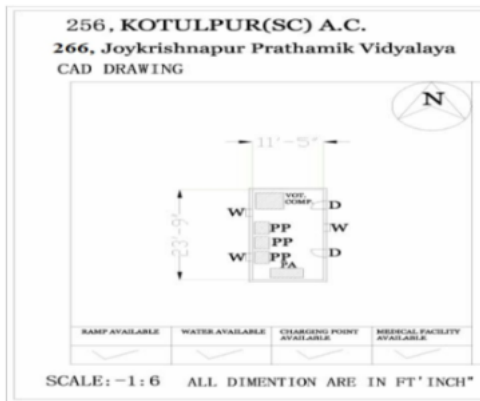

নির্বাচক নিবন্ধন আধিকারিকের স্বাক্ষর

Nazri Naksha

Google Map View

Polling Station Building Front View

Polling Station Front View

Cad View

Key MAP View

| | | | | | |
|---|--------------------------------|---|--------------------------------|---|--------------------------------|
| 1 নাম : তপতী কোডার (কোলে) স্বামীর নাম: তরুনকান্তি কোলে বাড়ির নং : n0003 বয়স : 61 লিঙ্গ : মহিলা | BHV1570878 ফটো উপলব্ধ | 2 নাম : কৌশিক কোলে পিতার নাম: তরুন কান্তি কোলে বাড়ির নং : n0003 বয়স : 27 লিঙ্গ : পুরুষ | NRZ1917590 ফটো উপলব্ধ | 3 নাম : রুমা মণ্ডল কোলে স্বামীর নাম: পল্টু কোলে বাড়ির নং : n0011 বয়স : 33 লিঙ্গ : মহিলা | NRZ2057693 ফটো উপলব্ধ |
| 4 নাম : বেদান্ত দেব কোলে পিতার নাম: সিদ্ধার্থ শঙ্কর কোলে বাড়ির নং : এন০০০৭ বয়স : 25 লিঙ্গ : পুরুষ | NRZ2057602 ফটো উপলব্ধ | 5 নাম : রাজলক্ষ্মী কোলে পিতার নাম: সুধীন শঙ্কর কোলে বাড়ির নং : n0001 বয়স : 28 লিঙ্গ : মহিলা | NRZ1857200 ফটো উপলব্ধ | 6 নাম : পায়েল কোলে স্বামীর নাম: টিকু কুমার কোলে বাড়ির নং : n0005 বয়স : 27 লিঙ্গ : মহিলা | NRZ1992866 ফটো উপলব্ধ |
| 7 নাম : পল্টু কোলে পিতার নাম: শৈলেন কোলে বাড়ির নং : n0011 বয়স : 41 লিঙ্গ : পুরুষ | BHV2503647 ফটো উপলব্ধ | 8 নাম : বিশ্বরূপ কোলে পিতার নাম: অসিত কোলে বাড়ির নং : n0012 বয়স : 56 লিঙ্গ : পুরুষ | WB/36/254/288383 ফটো উপলব্ধ | 9 নাম : অনুপকুমার কোলে পিতার নাম: শিবপ্রসাদ কোলে বাড়ির নং : n0037 বয়স : 55 লিঙ্গ : পুরুষ | WB/36/254/288329 ফটো উপলব্ধ |
| 10 নাম : কাকলী কোলে স্বামীর নাম: অরুণ কোলে বাড়ির নং : n0037 বয়স : 47 লিঙ্গ : মহিলা | BHV1570969 ফটো উপলব্ধ | 11 নাম : রাজশ্রী কোলে স্বামীর নাম: অসীম কোলে বাড়ির নং : n0037 বয়স : 45 লিঙ্গ : মহিলা | BHV2448876 ফটো উপলব্ধ | 12 নাম : সোমা কোলে স্বামীর নাম: অরুণ কোলে বাড়ির নং : n0037 বয়স : 42 লিঙ্গ : মহিলা | NRZ1135680 ফটো উপলব্ধ |
| 13 নাম : রানু কোলে স্বামীর নাম: তাপস কোলে বাড়ির নং : n0002 বয়স : 40 লিঙ্গ : মহিলা | NRZ1203413 ফটো উপলব্ধ | 14 নাম : বুলারানী কোলে স্বামীর নাম: মৃত্যঞ্জয় কোলে বাড়ির নং : n0002 বয়স : 59 লিঙ্গ : মহিলা | WB/36/254/288287 ফটো উপলব্ধ | 15 নাম : সুচিত্রা কোলে স্বামীর নাম: সুভাষ চন্দ্র কোলে বাড়ির নং : n0004 বয়স : 58 লিঙ্গ : মহিলা | WB/36/254/288338 ফটো উপলব্ধ |
| 16 নাম : প্রদীপ কোলে পিতার নাম: সুভাষ চন্দ্র কোলে বাড়ির নং : n0004 বয়স : 32 লিঙ্গ : পুরুষ | NRZ1460146 ফটো উপলব্ধ | 17 নাম : বাবলু কোলে পিতার নাম: ভূজঙ্গ কোলে বাড়ির নং : n0005 বয়স : 68 লিঙ্গ : পুরুষ | NRZ2346195 ফটো উপলব্ধ | 18 নাম : পদ্মা কোলে স্বামীর নাম: বাবলু কোলে বাড়ির নং : n0005 বয়স : 53 লিঙ্গ : মহিলা | NRZ2346161 ফটো উপলব্ধ |
| 19 নাম : বাপন কোলে পিতার নাম: অমিয় কোলে বাড়ির নং : n0006 বয়স : 39 লিঙ্গ : পুরুষ | BHV2503654 ফটো উপলব্ধ | 20 নাম : চম্পা কোলে স্বামীর নাম: হারাধন কোলে বাড়ির নং : n0007 বয়স : 47 লিঙ্গ : মহিলা | BHV1570860 ফটো উপলব্ধ | 21 নাম : ছবিতা কোলে স্বামীর নাম: কার্তিক কোলে বাড়ির নং : n0008 বয়স : 65 লিঙ্গ : মহিলা | WB/36/254/288374 ফটো উপলব্ধ |
| 22 নাম : জয়ন্তী কোলে স্বামীর নাম: হিমাংশু কোলে বাড়ির নং : n0009 বয়স : 65 লিঙ্গ : মহিলা | WB/36/254/288387 ফটো উপলব্ধ | 23 নাম : প্রশান্ত কোলে পিতার নাম: হিমাংশু কোলে বাড়ির নং : n0009 বয়স : 43 লিঙ্গ : পুরুষ | BHV1637610 ফটো উপলব্ধ | 24 নাম : পাপাই কোলে পিতার নাম: দিলীপ কোলে বাড়ির নং : এন০০১১ বয়স : 25 লিঙ্গ : পুরুষ | NRZ2057677 ফটো উপলব্ধ |
| 25 নাম : কবিতা কোলে স্বামীর নাম: সিদ্ধার্থ সঙ্কর কোলে বাড়ির নং : n0001 বয়স : 55 লিঙ্গ : মহিলা | NRZ2145191 ফটো উপলব্ধ | 26 নাম : সুভাষ কোলে পিতার নাম: জানকী নাথ কোলে বাড়ির নং : n0004 বয়স : 64 লিঙ্গ : পুরুষ | NRZ2145365 ফটো উপলব্ধ | 27 নাম : সুদীপ কোলে পিতার নাম: সুভাস কোলে বাড়ির নং : n0004 বয়স : 27 লিঙ্গ : পুরুষ | NRZ1917608 ফটো উপলব্ধ |
| 28 নাম : শৈলেন কোলে পিতার নাম: অজিত কুমার কোলে বাড়ির নং : n0011 বয়স : 67 লিঙ্গ : পুরুষ | NRZ2145423 ফটো উপলব্ধ | 29 নাম : দিলীপ কোলে পিতার নাম: অজিত কুমার কোলে বাড়ির নং : n0011 বয়স : 55 লিঙ্গ : পুরুষ | NRZ2145449 ফটো উপলব্ধ | 30 নাম : অরুণকুমার কোলে পিতার নাম: শিবপ্রসাদ কোলে বাড়ির নং : n0037 বয়স : 58 লিঙ্গ : পুরুষ | NRZ2145522 ফটো উপলব্ধ |