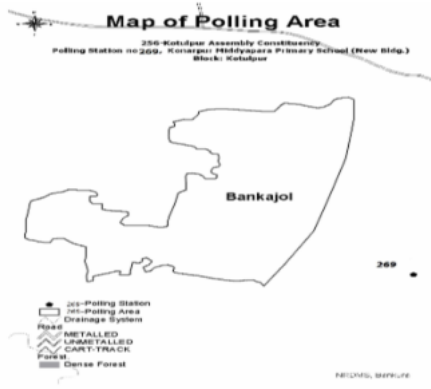

Nazri Naksha