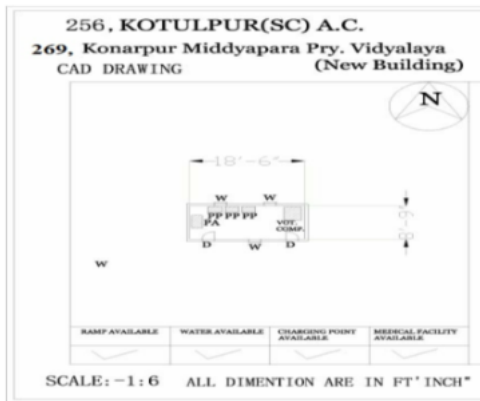

নির্বাচক নিবন্ধন আধিকারিকের স্বাক্ষর

Nazri Naksha

Google Map View

Polling Station Building Front View

Polling Station Front View

Cad View

Key MAP View

বিধানসভা নির্বাচনক্ষেত্রের নং, নাম : 256-কোতুলপুর  
ভাগ নং, নাম : 1-কোঙারপুর, মুখার্জীপাড়া, ভট্টাচার্যপাড়া, মিদ্যাপাড়া