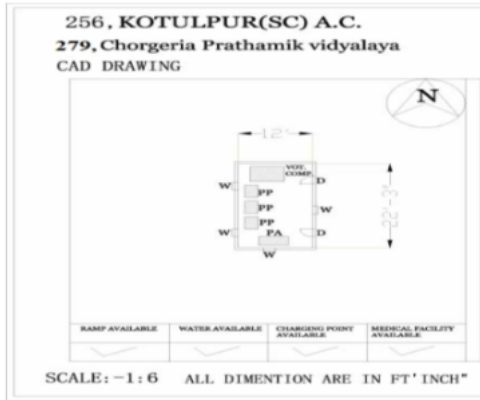

নির্বাচক নিবন্ধন আধিকারিকের স্বাক্ষর

Nazri Naksha

Google Map View

Polling Station Building Front View

Polling Station Front View

Cad View

Key MAP View

বিধানসভা নির্বাচনক্ষেত্রের নং, নাম : 256-কোতুলপুর  
ভাগ নং, নাম : 1-কোঙারপুর,পাত্রপাড়া,বাগানপাড়া