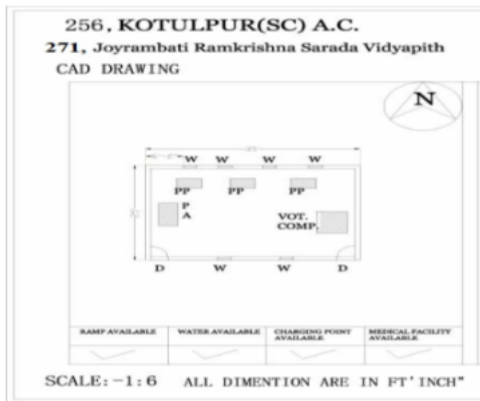

নির্বাচক নিবন্ধন আধিকারিকের স্বাক্ষর

Nazri Naksha

Google Map View

Polling Station Building Front View

Polling Station Front View

Cad View

Key MAP View

বিধানসভা নির্বাচনক্ষেত্রের নং, নাম : 256-কোভুলপুর
ভাগ নং, নাম : 1-মসিনাপুর,ঘোষ,মুচি ও মাজে.রপাড়া