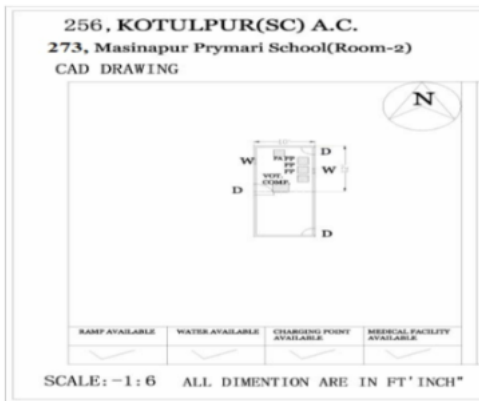

নির্বাচক নিবন্ধন আধিকারিকের স্বাক্ষর

Nazri Naksha

Google Map View

Polling Station Building Front View

Polling Station Front View

Cad View

Key MAP View

বিধানসভা নির্বাচনক্ষেত্রের নং, নাম : 256-কোতুলপুর
ভাগ নং, নাম : 1-মসিনাপুর,দলুইপাড়া,চড়ুইপাতাগ্রাম