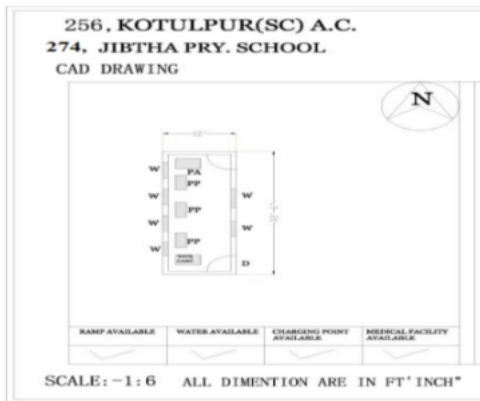

নির্বাচক নিবন্ধন আধিকারিকের স্বাক্ষর

Nazri Naksha

Google Map View

Polling Station Building Front View

Polling Station Front View

Cad View

Key MAP View

1 নাম : সেখ মছরা বিবি স্বামীর নাম : সেখ কাসেম আলি বাড়ির নং : n0212 বয়স : 66 লিঙ্গ : মহিলা	NRZ2605996 ফটো উপলব্ধ	2 নাম : সেখ মহম্মদ পিতার নাম : সেখ কাসেম বাড়ির নং : n0212 বয়স : 46 লিঙ্গ : পুরুষ	BHV2453322 ফটো উপলব্ধ	3 নাম : তনুজা বিবি স্বামীর নাম : সেখ মহম্মদ আলি বাড়ির নং : n0212 বয়স : 37 লিঙ্গ : মহিলা	NRZ1758762 ফটো উপলব্ধ
4 নাম : মনিরুল ইসলাম পিতার নাম : সামের আলি বাড়ির নং : n0209 বয়স : 37 লিঙ্গ : পুরুষ	NRZ1462530 ফটো উপলব্ধ	5 নাম : নাজেরাবিবি স্বামীর নাম : সেখ রবিয়াল বাড়ির নং : n0210 বয়স : 61 লিঙ্গ : মহিলা	WB/36/254/309478 ফটো উপলব্ধ	6 নাম : সফিক আলি সেখ পিতার নাম : ইউসুফ আলি সেখ বাড়ির নং : n0253 বয়স : 40 লিঙ্গ : পুরুষ	BHV2454015 ফটো উপলব্ধ
7 নাম : সেখ সিরাজআলি পিতার নাম : সেখ সাকোয়াত বাড়ির নং : n0254 বয়স : 59 লিঙ্গ : পুরুষ	WB/36/254/309441 ফটো উপলব্ধ	8 নাম : সায়েমাবিবি স্বামীর নাম : সেখ সিরাজ বাড়ির নং : n0254 বয়স : 53 লিঙ্গ : মহিলা	WB/36/254/309389 ফটো উপলব্ধ	9 নাম : গোলাম মোস্তাফা পিতার নাম : সেখ মনোয়ার আলি বাড়ির নং : n0252 বয়স : 31 লিঙ্গ : পুরুষ	NRZ1571777 ফটো উপলব্ধ
10 নাম : বর্না বিবি স্বামীর নাম : গোলাম মোস্তাফা বাড়ির নং : n0252 বয়স : 31 লিঙ্গ : মহিলা	NRZ1758978 ফটো উপলব্ধ	11 নাম : সেখ সাজহান আলি পিতার নাম : সেখ রবিয়াল হোসেন বাড়ির নং : n0245 বয়স : 48 লিঙ্গ : পুরুষ	BHV2184034 ফটো উপলব্ধ	12 নাম : মমতা বিবি স্বামীর নাম : হানিফ আলি বাড়ির নং : n0252 বয়স : 39 লিঙ্গ : মহিলা	BHV2453348 ফটো উপলব্ধ
13 নাম : রেমিশা বিবি স্বামীর নাম : সেখ ইসলাম আলি বাড়ির নং : n0286 বয়স : 56 লিঙ্গ : মহিলা	WB/36/254/309193 ফটো উপলব্ধ	14 নাম : রবেদা বেগম স্বামীর নাম : সফিক আলি সেখ বাড়ির নং : n0253 বয়স : 33 লিঙ্গ : মহিলা	NRZ1919257 ফটো উপলব্ধ	15 নাম : রুপা বেগম স্বামীর নাম : রেজাউল হক বাড়ির নং : n0252 বয়স : 37 লিঙ্গ : মহিলা	NRZ1571751 ফটো উপলব্ধ
16 নাম : রেজাউল হক সেখ পিতার নাম : মনোয়ারা আলি সেখ বাড়ির নং : n0252 বয়স : 40 লিঙ্গ : পুরুষ	BHV2454007 ফটো উপলব্ধ	17 নাম : সেখ হানিফ আলি পিতার নাম : সেখ মনোয়ার আলি বাড়ির নং : n0252 বয়স : 46 লিঙ্গ : পুরুষ	BHV2184018 ফটো উপলব্ধ	18 নাম : সুরিয়াবিবি স্বামীর নাম : সেখ মনোয়ার বাড়ির নং : n0252 বয়স : 71 লিঙ্গ : মহিলা	BHV2552347 ফটো উপলব্ধ
19 নাম : সেখ রবিয়ালহোসেন পিতার নাম : সেখ জবেদ বাড়ির নং : n0245 বয়স : 73 লিঙ্গ : পুরুষ	WB/36/254/309009 ফটো উপলব্ধ	20 নাম : মনিরা বেগম স্বামীর নাম : সেখ রফিক মহম্মদ বাড়ির নং : n0245 বয়স : 31 লিঙ্গ : মহিলা	NRZ1571603 ফটো উপলব্ধ	21 নাম : মিরাজ আলি পিতার নাম : সিরাজ আলি বাড়ির নং : n0254 বয়স : 32 লিঙ্গ : পুরুষ	NRZ1462126 ফটো উপলব্ধ
22 নাম : সেরিনা বিবি স্বামীর নাম : সেখ আখতার বাড়ির নং : n0210 বয়স : 40 লিঙ্গ : মহিলা	BHV2453405 ফটো উপলব্ধ	23 নাম : সেখ আখতার আলি পিতার নাম : রবিয়াল আলি বাড়ির নং : n0210 বয়স : 43 লিঙ্গ : পুরুষ	BHV2453397 ফটো উপলব্ধ	24 নাম : সেখ রবিয়াল পিতার নাম : সেখ রওসন বাড়ির নং : n0210 বয়স : 66 লিঙ্গ : পুরুষ	NRZ2407054 ফটো উপলব্ধ
25 নাম : মেরিনা বিলকিস স্বামীর নাম : সেখ জাকির বিলকিস বাড়ির নং : এন0210 বয়স : 23 লিঙ্গ : মহিলা	NRZ2487734 ফটো উপলব্ধ	26 নাম : মানা রায় পিতার নাম : অমিয় রায় বাড়ির নং : এন0210 বয়স : 20 লিঙ্গ : পুরুষ	NRZ2519965 ফটো উপলব্ধ	27 নাম : আবেদা বিবি স্বামীর নাম : মফিদুল ইসলাম বাড়ির নং : n0209 বয়স : 33 লিঙ্গ : মহিলা	NRZ1571587 ফটো উপলব্ধ
28 নাম : সেখ আমিরুল ইসলাম পিতার নাম : সেখ সামের আলি বাড়ির নং : n0209 বয়স : 34 লিঙ্গ : পুরুষ	NRZ1758861 ফটো উপলব্ধ	29 নাম : সেখ রমজান আলি পিতার নাম : সেখ সামের আলি বাড়ির নং : n0209 বয়স : 41 লিঙ্গ : পুরুষ	NRZ1758754 ফটো উপলব্ধ	30 নাম : সেখ রিয়াজুল পিতার নাম : সাত্তার আলি বাড়ির নং : n0206 বয়স : 31 লিঙ্গ : পুরুষ	NRZ1571611 ফটো উপলব্ধ