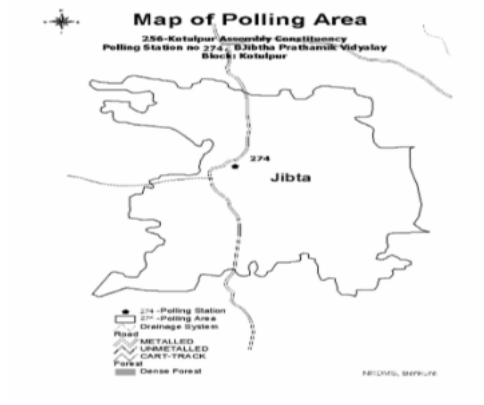

Nazri Naksha