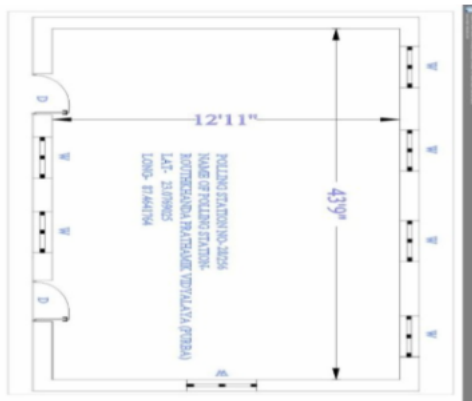

Cad View

Key MAP View