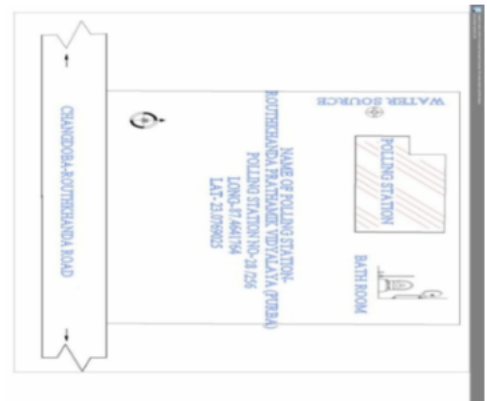

নির্বাচক নিবন্ধন আধিকারিকের স্বাক্ষর

Nazri Naksha

Google Map View

Polling Station Building Front View

Polling Station Front View

Cad View

Key MAP View

1	NRZ1404961	ফটো উপলব্ধ	2	NRZ1362896	ফটো উপলব্ধ	3	NRZ0108548	ফটো উপলব্ধ
নাম : তাপস কুণ্ড পিতার নাম: দিলীপ কুণ্ড বাড়ির নং : n0126 বয়স : 32 লিঙ্গ : পুরুষ			নাম : অশোক নন্দী পিতার নাম: অভয় নন্দী বাড়ির নং : n0126 বয়স : 33 লিঙ্গ : পুরুষ			নাম : রিঙ্কু কুণ্ড স্বামীর নাম: ঝট্টু কুণ্ড বাড়ির নং : n0126 বয়স : 37 লিঙ্গ : মহিলা		
4	GGM2086528	ফটো উপলব্ধ	5	WB/36/253/489330	ফটো উপলব্ধ	6	WB/36/253/489322	ফটো উপলব্ধ
নাম : ঝট্টু কুণ্ড পিতার নাম: নারায়ন কুণ্ড বাড়ির নং : n0126 বয়স : 43 লিঙ্গ : পুরুষ			নাম : ছবি কুণ্ড স্বামীর নাম: নারায়ন কুণ্ড বাড়ির নং : n0126 বয়স : 59 লিঙ্গ : মহিলা			নাম : নারায়ন কুণ্ড পিতার নাম: কানাই কুণ্ড বাড়ির নং : n0126 বয়স : 67 লিঙ্গ : পুরুষ		
7	NRZ0108597	ফটো উপলব্ধ	8	GGM1193572	ফটো উপলব্ধ	9	NRZ0108514	ফটো উপলব্ধ
নাম : বিশ্বজিৎ কুণ্ড পিতার নাম: স্বপন কুণ্ড বাড়ির নং : n0125 বয়স : 37 লিঙ্গ : পুরুষ			নাম : বন্দনা কুণ্ড স্বামীর নাম: স্বপন কুণ্ড বাড়ির নং : n0125 বয়স : 59 লিঙ্গ : মহিলা			নাম : বিশ্বরূপ কুণ্ড পিতার নাম: বলাই কুণ্ড বাড়ির নং : n0117 বয়স : 36 লিঙ্গ : পুরুষ		
10	NRZ1478353	ফটো উপলব্ধ	11	GGM2221521	ফটো উপলব্ধ	12	WB/36/253/489226	ফটো উপলব্ধ
নাম : মামনি কুণ্ড স্বামীর নাম: গৌতম কুণ্ড বাড়ির নং : n0117 বয়স : 38 লিঙ্গ : মহিলা			নাম : গৌতম কুণ্ড পিতার নাম: আনন্দময় কুণ্ড বাড়ির নং : n0117 বয়স : 41 লিঙ্গ : পুরুষ			নাম : মাধবী কুণ্ড স্বামীর নাম: আনন্দময় কুণ্ড বাড়ির নং : n0117 বয়স : 63 লিঙ্গ : মহিলা		
13	WB/36/253/489219	ফটো উপলব্ধ	14	GGM2086544	ফটো উপলব্ধ	15	WB/36/253/489270	ফটো উপলব্ধ
নাম : আনন্দময় কুণ্ড পিতার নাম: গোকুল কুণ্ড বাড়ির নং : n0117 বয়স : 68 লিঙ্গ : পুরুষ			নাম : সাধন কুণ্ড পিতার নাম: শক্তিপদ কুণ্ড বাড়ির নং : n0129 বয়স : 43 লিঙ্গ : পুরুষ			নাম : সরস্বতী কুণ্ড স্বামীর নাম: শক্তিপদ কুণ্ড বাড়ির নং : n0129 বয়স : 63 লিঙ্গ : মহিলা		
16	GGM2646800	ফটো উপলব্ধ	17	NRZ2200996	ফটো উপলব্ধ	18	NRZ1595941	ফটো উপলব্ধ
নাম : সমাণ্তি কুণ্ড স্বামীর নাম: সাধন কুণ্ড বাড়ির নং : n0129 বয়স : 36 লিঙ্গ : মহিলা			নাম : পাপিয়া নন্দী স্বামীর নাম: অশোক নন্দী বাড়ির নং : N0126 বয়স : 27 লিঙ্গ : মহিলা			নাম : রম্পা কুণ্ড স্বামীর নাম: বিশ্বরূপ কুণ্ড বাড়ির নং : N0117 বয়স : 32 লিঙ্গ : মহিলা		
19	NRZ1962158	ফটো উপলব্ধ	20	NRZ2258184	ফটো উপলব্ধ	21	NRZ2011211	ফটো উপলব্ধ
নাম : তাপসী সূত্রধর (কুণ্ড) স্বামীর নাম: বিশ্বজিৎ কুণ্ড বাড়ির নং : N0125 বয়স : 35 লিঙ্গ : মহিলা			নাম : বলাই কুণ্ড পিতার নাম: গোকুল কুণ্ড বাড়ির নং : n0117 বয়স : 61 লিঙ্গ : পুরুষ			নাম : পূজা কুণ্ড স্বামীর নাম: স্বরূপ কুণ্ড বাড়ির নং : এন0016 বয়স : 25 লিঙ্গ : মহিলা		
22	NRZ1694249	ফটো উপলব্ধ	23	NRZ1362698	ফটো উপলব্ধ	24	NRZ2108538	ফটো উপলব্ধ
নাম : কিশোর কুণ্ড পিতার নাম: ভাস্কর কুণ্ড বাড়ির নং : n0002 বয়স : 29 লিঙ্গ : পুরুষ			নাম : তরুন কুণ্ড পিতার নাম: ভাস্কর কুণ্ড বাড়ির নং : রাউতখণ্ড বয়স : 33 লিঙ্গ : পুরুষ			নাম : দিলীপ কুণ্ড পিতার নাম: শম্ভু কুণ্ড বাড়ির নং : n0014 বয়স : 50 লিঙ্গ : পুরুষ		
25	NRZ1782168	ফটো উপলব্ধ	26	NRZ1404995	ফটো উপলব্ধ	27	GGM1198605	ফটো উপলব্ধ
নাম : পথিক কুণ্ড পিতার নাম: কার্তিক কুণ্ড বাড়ির নং : n0002 বয়স : 28 লিঙ্গ : পুরুষ			নাম : টুঙ্গা মণ্ডল কুণ্ড স্বামীর নাম: গণেশ কুণ্ড বাড়ির নং : n0002 বয়স : 33 লিঙ্গ : মহিলা			নাম : রেবা কুণ্ড স্বামীর নাম: দিলীপ কুণ্ড বাড়ির নং : n0014 বয়স : 47 লিঙ্গ : মহিলা		
28	NRZ2382539	ফটো উপলব্ধ	29	GGM1196211	ফটো উপলব্ধ	30	GGM2086742	ফটো উপলব্ধ
নাম : সুমন খাঁ পিতার নাম: মনু খাঁ বাড়ির নং : এন0014 বয়স : 22 লিঙ্গ : পুরুষ			নাম : বিলু মাঝি স্বামীর নাম: শম্ভু মাঝি বাড়ির নং : n0022 বয়স : 61 লিঙ্গ : মহিলা			নাম : লক্ষীনারায়ন মাঝি পিতার নাম: শম্ভু মাঝি বাড়ির নং : n0022 বয়স : 42 লিঙ্গ : পুরুষ		