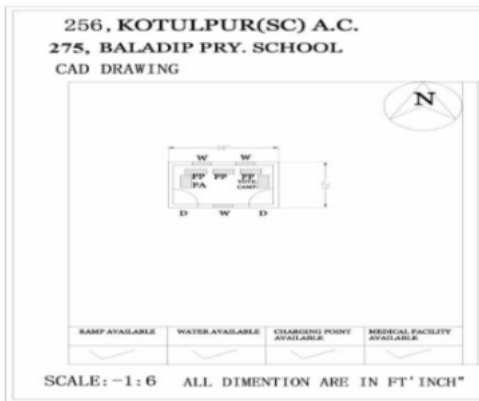

নির্বাচক নিবন্ধন আধিকারিকের স্বাক্ষর

Nazri Naksha

Google Map View

Polling Station Building Front View

Polling Station Front View

Cad View

Key MAP View

1 নাম : নয়ন কুমার খাঁ পিতার নাম: বিশ্বরঞ্জন খাঁ বাড়ির নং : n0005 বয়স : 45 লিঙ্গ : পুরুষ	BHV1327261 ফটো উপলব্ধ	2 নাম : চন্দন কুমার খাঁ পিতার নাম: বিশ্বরঞ্জন খাঁ বাড়ির নং : n0005 বয়স : 41 লিঙ্গ : পুরুষ	BHV2505220 ফটো উপলব্ধ	3 নাম : নিবেদিতা খাঁ স্বামীর নাম: বিশ্বরঞ্জন খাঁ বাড়ির নং : n0005 বয়স : 59 লিঙ্গ : মহিলা	NRZ2231629 ফটো উপলব্ধ
4 নাম : বিশ্বরঞ্জন খাঁ পিতার নাম: নকুলচন্দ্র খাঁ বাড়ির নং : n0005 বয়স : 69 লিঙ্গ : পুরুষ	NRZ2231686 ফটো উপলব্ধ	5 নাম : বর্নালী পান খাঁ স্বামীর নাম: চন্দন কুমার খাঁ বাড়ির নং : n0005 বয়স : 39 লিঙ্গ : মহিলা	NRZ1919711 ফটো উপলব্ধ	6 নাম : রিঙ্কু মল্লিক খাঁ স্বামীর নাম: নয়ন কুমার খাঁ বাড়ির নং : n0005 বয়স : 40 লিঙ্গ : মহিলা	NRZ1919679 ফটো উপলব্ধ
7 নাম : টুকটুকি কাইতি স্বামীর নাম: গোরচাঁদ কাইতি বাড়ির নং : n0135 বয়স : 37 লিঙ্গ : মহিলা	BHV2607612 ফটো উপলব্ধ	8 নাম : সর্বানী কাইতি স্বামীর নাম: চন্দন কাইতি বাড়ির নং : n0133 বয়স : 41 লিঙ্গ : মহিলা	NRZ1179274 ফটো উপলব্ধ	9 নাম : চন্দন কাইতি পিতার নাম: গোরচাঁদ কাইতি বাড়ির নং : n0132 বয়স : 45 লিঙ্গ : পুরুষ	BHV2607604 ফটো উপলব্ধ
10 নাম : মিনতি কাইতি স্বামীর নাম: গোরচাঁদ কাইতি বাড়ির নং : n0131 বয়স : 62 লিঙ্গ : মহিলা	WB/36/254/306647 ফটো উপলব্ধ	11 নাম : সুচারু কাইতি পিতার নাম: মধুসূদন কাইতি বাড়ির নং : n0144 বয়স : 26 লিঙ্গ : মহিলা	NRZ1988013 ফটো উপলব্ধ	12 নাম : নয়ন কাইতি পিতার নাম: গোরচাঁদ কাইতি বাড়ির নং : n0134 বয়স : 43 লিঙ্গ : পুরুষ	BHV2607596 ফটো উপলব্ধ
13 নাম : সুতনু কাইতি পিতার নাম: মধুসূদন কাইতি বাড়ির নং : n0137 বয়স : 29 লিঙ্গ : মহিলা	NRZ1759323 ফটো উপলব্ধ	14 নাম : লক্ষী রানী কাইতি স্বামীর নাম: কালীপদ কাইতি বাড়ির নং : n0143 বয়স : 76 লিঙ্গ : মহিলা	WB/36/254/306648 ফটো উপলব্ধ	15 নাম : গোরচাঁদ কাইতি পিতার নাম: গতিকৃষ্ণ কাইতি বাড়ির নং : n0130 বয়স : 72 লিঙ্গ : পুরুষ	WB/36/254/306617 ফটো উপলব্ধ
16 নাম : রূপা কাইতি স্বামীর নাম: মধুসূদন কাইতি বাড়ির নং : n0140 বয়স : 50 লিঙ্গ : মহিলা	WB/36/254/306218 ফটো উপলব্ধ	17 নাম : মধুসূদন কাইতি পিতার নাম: কালীপদ কাইতি বাড়ির নং : n0144 বয়স : 58 লিঙ্গ : পুরুষ	WB/36/254/306219 ফটো উপলব্ধ	18 নাম : মিঠুন কারক পিতার নাম: অমৃত কারক বাড়ির নং : n0003 বয়স : 28 লিঙ্গ : পুরুষ	NRZ1849926 ফটো উপলব্ধ
19 নাম : মলয় কারক পিতার নাম: মধুসূদন কারক বাড়ির নং : n0004 বয়স : 28 লিঙ্গ : পুরুষ	NRZ1849934 ফটো উপলব্ধ	20 নাম : জয়ন্ত কারক মায়ের নাম: নমিতা কারক বাড়ির নং : n0002 বয়স : 29 লিঙ্গ : পুরুষ	NRZ1759240 ফটো উপলব্ধ	21 নাম : নমিতা কারক স্বামীর নাম: আশীষ কারক বাড়ির নং : n0002 বয়স : 58 লিঙ্গ : মহিলা	WB/36/254/306430 ফটো উপলব্ধ
22 নাম : সরস্বতী কারক স্বামীর নাম: উৎপল কারক বাড়ির নং : n0002 বয়স : 43 লিঙ্গ : মহিলা	BHV2454973 ফটো উপলব্ধ	23 নাম : যমুনা কারক স্বামীর নাম: সুধীর কারক বাড়ির নং : n0002 বয়স : 87 লিঙ্গ : মহিলা	WB/36/254/306510 ফটো উপলব্ধ	24 নাম : সঞ্চিতা ঘোষ (কারক) স্বামীর নাম: উত্তম কারক বাড়ির নং : n0001 বয়স : 51 লিঙ্গ : মহিলা	NRZ1396340 ফটো উপলব্ধ
25 নাম : মামনি কারক স্বামীর নাম: নিত্যগোপাল কারক বাড়ির নং : n0001 বয়স : 58 লিঙ্গ : মহিলা	WB/36/254/306353 ফটো উপলব্ধ	26 নাম : অর্পিতা কারক পিতার নাম: অমৃত কারক বাড়ির নং : n0000 বয়স : 25 লিঙ্গ : মহিলা	NRZ2055564 ফটো উপলব্ধ	27 নাম : কল্যাণী কারক স্বামীর নাম: অজিত কারক বাড়ির নং : n0001 বয়স : 82 লিঙ্গ : মহিলা	WB/36/254/306352 ফটো উপলব্ধ
28 নাম : মঞ্জুরানী কারক স্বামীর নাম: মধুসূদন কারক বাড়ির নং : n0004 বয়স : 49 লিঙ্গ : মহিলা	WB/36/254/306429 ফটো উপলব্ধ	29 নাম : প্রিয়াঙ্কা নন্দী পিতার নাম: রাজু নন্দী বাড়ির নং : এন0002 বয়স : 22 লিঙ্গ : মহিলা	NRZ2359909 ফটো উপলব্ধ	30 নাম : অশোক কারক পিতার নাম: সুধীর কারক বাড়ির নং : n0002 বয়স : 69 লিঙ্গ : পুরুষ	NRZ2129799 ফটো উপলব্ধ