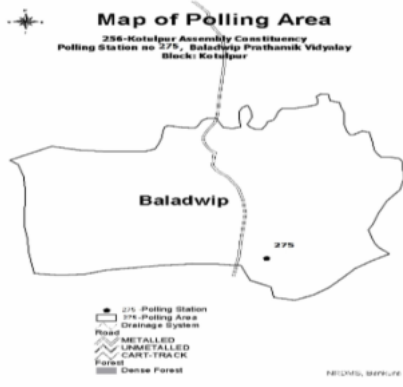

Nazri Naksha