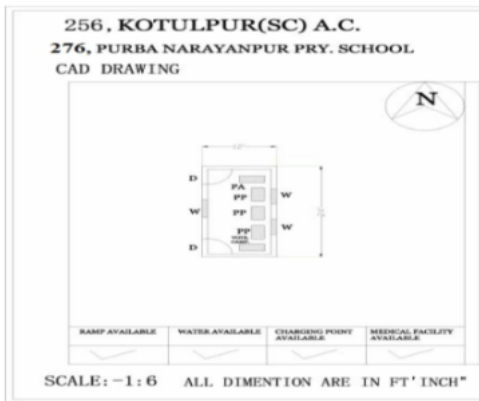

নির্বাচক নিবন্ধন আধিকারিকের স্বাক্ষর

Nazri Naksha

Google Map View

Polling Station Building Front View

Polling Station Front View

Cad View

Key MAP View

বিধানসভা নির্বাচনক্ষেত্রের নং, নাম : 256-কোতুলপুর
ভাগ নং, নাম : 1-পূর্বনারায়নপুর