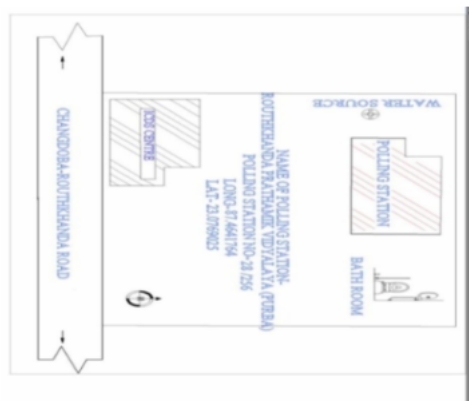

নির্বাচক নিবন্ধন আধিকারিকের স্বাক্ষর

Nazri Naksha

Google Map View

Polling Station Building Front View

Polling Station Front View

Cad View

Key MAP View

1	NRZ1588441	ফটো উপলব্ধ	2	WB/36/253/495734	ফটো উপলব্ধ	3	WB/36/253/495677	ফটো উপলব্ধ
নাম : বিশ্বজিৎ কুণ্ডু পিতার নাম: তপন কুণ্ডু বাড়ির নং : n0158 বয়স : 33 লিঙ্গ : পুরুষ			নাম : তপন কুণ্ডু পিতার নাম: শরৎ কুণ্ডু বাড়ির নং : n0158 বয়স : 69 লিঙ্গ : পুরুষ			নাম : পদ্মা কুণ্ডু স্বামীর নাম: তপন কুণ্ডু বাড়ির নং : n0157 বয়স : 63 লিঙ্গ : মহিলা		
4	NRZ2074094	ফটো উপলব্ধ	5	WB/36/253/495058	ফটো উপলব্ধ	6	NRZ1810696	ফটো উপলব্ধ
নাম : মনিকা কুণ্ডু স্বামীর নাম: কার্তিক কুণ্ডু বাড়ির নং : n0155 বয়স : 53 লিঙ্গ : মহিলা			নাম : কার্তিক কুণ্ডু পিতার নাম: ভোলানাথ কুণ্ডু বাড়ির নং : n0153 বয়স : 58 লিঙ্গ : পুরুষ			নাম : রিয়া মণ্ডল স্বামীর নাম: বিশ্বজিৎ কুণ্ডু বাড়ির নং : এন0158 বয়স : 28 লিঙ্গ : মহিলা		
7	GGM2698900	ফটো উপলব্ধ	8	NRZ1220433	ফটো উপলব্ধ	9	NRZ2382729	ফটো উপলব্ধ
নাম : সত্যজিৎ কুণ্ডু পিতার নাম: কার্তিক কুণ্ডু বাড়ির নং : n0154 বয়স : 38 লিঙ্গ : পুরুষ			নাম : তারা কুণ্ডু পিতার নাম: তপন কুণ্ডু বাড়ির নং : N0329 বয়স : 40 লিঙ্গ : মহিলা			নাম : রাজু কর পিতার নাম: সাগর কর বাড়ির নং : এন0107 বয়স : 23 লিঙ্গ : পুরুষ		
10	NRZ2433043	ফটো উপলব্ধ	11	WB/36/253/492116	ফটো উপলব্ধ	12	WB/36/253/492459	ফটো উপলব্ধ
নাম : পূজা কর পিতার নাম: নরেন কর বাড়ির নং : এন0104 বয়স : 23 লিঙ্গ : মহিলা			নাম : ধীরেন কর পিতার নাম: করুনা কর বাড়ির নং : n0104 বয়স : 55 লিঙ্গ : পুরুষ			নাম : কমলা কর স্বামীর নাম: করুনা কর বাড়ির নং : n0104 বয়স : 69 লিঙ্গ : মহিলা		
13	GGM1497072	ফটো উপলব্ধ	14	GGM1195593	ফটো উপলব্ধ	15	NRZ1866268	ফটো উপলব্ধ
নাম : করুনা কর পিতার নাম: পদু কর বাড়ির নং : n0104 বয়স : 76 লিঙ্গ : পুরুষ			নাম : ছবিতা কর স্বামীর নাম: অজিত কর বাড়ির নং : N0106 বয়স : 46 লিঙ্গ : মহিলা			নাম : পার্থ কর পিতার নাম: অজিত কর বাড়ির নং : N0106 বয়স : 27 লিঙ্গ : পুরুষ		
16	NRZ1866284	ফটো উপলব্ধ	17	NRZ1782549	ফটো উপলব্ধ	18	NRZ1782531	ফটো উপলব্ধ
নাম : বিশ্বজিৎ কর পিতার নাম: নরেন কর বাড়ির নং : n0104 বয়স : 27 লিঙ্গ : পুরুষ			নাম : শিবদাস কর পিতার নাম: সাগর কর বাড়ির নং : n0107 বয়স : 28 লিঙ্গ : পুরুষ			নাম : অর্জুন কর পিতার নাম: মৃত্যুঞ্জয় কর বাড়ির নং : n0107 বয়স : 28 লিঙ্গ : পুরুষ		
19	NRZ1782606	ফটো উপলব্ধ	20	NRZ1858455	ফটো উপলব্ধ	21	GGM1195635	ফটো উপলব্ধ
নাম : সান্ত্বনা কর পিতার নাম: ধীরেন চন্দ্র কর বাড়ির নং : n0104 বয়স : 30 লিঙ্গ : মহিলা			নাম : শিবানী কর স্বামীর নাম: নরেন কর বাড়ির নং : n0167 বয়স : 47 লিঙ্গ : মহিলা			নাম : আভা কর স্বামীর নাম: মৃত্যুঞ্জয় কর বাড়ির নং : n0107 বয়স : 47 লিঙ্গ : মহিলা		
22	WB/36/253/492208	ফটো উপলব্ধ	23	GGM1195619	ফটো উপলব্ধ	24	WB/36/253/492324	ফটো উপলব্ধ
নাম : মৃত্যুঞ্জয় কর পিতার নাম: কৃপাসিন্ধু কর বাড়ির নং : n0107 বয়স : 50 লিঙ্গ : পুরুষ			নাম : বর্না কর স্বামীর নাম: সাগর কর বাড়ির নং : n0107 বয়স : 47 লিঙ্গ : মহিলা			নাম : সাগর কর পিতার নাম: কৃপাসিন্ধু কর বাড়ির নং : n0107 বয়স : 54 লিঙ্গ : পুরুষ		
25	GGM2221471	ফটো উপলব্ধ	26	GGM2221463	ফটো উপলব্ধ	27	GGM1199777	ফটো উপলব্ধ
নাম : শর্মিলা কর স্বামীর নাম: পরেশ কর বাড়ির নং : n0105 বয়স : 41 লিঙ্গ : মহিলা			নাম : পরেশ কর পিতার নাম: ভবসিন্ধু কর বাড়ির নং : n0105 বয়স : 49 লিঙ্গ : পুরুষ			নাম : নরেন কর পিতার নাম: করুনা কর বাড়ির নং : n0104 বয়স : 53 লিঙ্গ : পুরুষ		
28	WB/36/253/492349	ফটো উপলব্ধ	29	NRZ2004240	ফটো উপলব্ধ	30	WB/36/253/492341	ফটো উপলব্ধ
নাম : তাপসী কর স্বামীর নাম: ধীরেন কর বাড়ির নং : n0104 বয়স : 50 লিঙ্গ : মহিলা			নাম : বুদ্ধদেব কর পিতার নাম: ধীরেন কর বাড়ির নং : এন0104 বয়স : 25 লিঙ্গ : পুরুষ			নাম : নয়ন তারা কর স্বামীর নাম: গোপাল কর বাড়ির নং : n0106 বয়স : 64 লিঙ্গ : মহিলা		