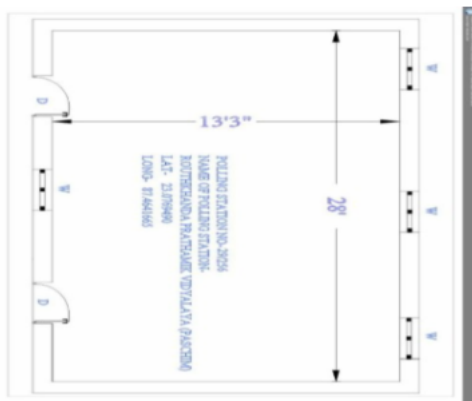

নির্বাচক নিবন্ধন আধিকারিকের স্বাক্ষর

Nazri Naksha

Google Map View

Polling Station Building Front View

Polling Station Front View

Cad View

Key MAP View

1	NRZ1588441	ফটো উপলব্ধ	2	WB/36/253/495734	ফটো উপলব্ধ	3	WB/36/253/495677	ফটো উপলব্ধ
নাম : বিশ্বজিৎ কুণ্ডু পিতার নাম: তপন কুণ্ডু বাড়ির নং : n0158 বয়স : 33 লিঙ্গ : পুরুষ			নাম : তপন কুণ্ডু পিতার নাম: শরৎ কুণ্ডু বাড়ির নং : n0158 বয়স : 69 লিঙ্গ : পুরুষ			নাম : পদ্মা কুণ্ডু স্বামীর নাম: তপন কুণ্ডু বাড়ির নং : n0157 বয়স : 63 লিঙ্গ : মহিলা		
4	NRZ2074094	ফটো উপলব্ধ	5	WB/36/253/495058	ফটো উপলব্ধ	6	NRZ1810696	ফটো উপলব্ধ
নাম : মনিকা কুণ্ডু স্বামীর নাম: কার্তিক কুণ্ডু বাড়ির নং : n0155 বয়স : 53 লিঙ্গ : মহিলা			নাম : কার্তিক কুণ্ডু পিতার নাম: ভোলানাথ কুণ্ডু বাড়ির নং : n0153 বয়স : 58 লিঙ্গ : পুরুষ			নাম : রিয়া মণ্ডল স্বামীর নাম: বিশ্বজিৎ কুণ্ডু বাড়ির নং : এন0158 বয়স : 28 লিঙ্গ : মহিলা		
7	GGM2698900	ফটো উপলব্ধ	8	NRZ1220433	ফটো উপলব্ধ	9	NRZ2382729	ফটো উপলব্ধ
নাম : সত্যজিৎ কুণ্ডু পিতার নাম: কার্তিক কুণ্ডু বাড়ির নং : n0154 বয়স : 38 লিঙ্গ : পুরুষ			নাম : তারা কুণ্ডু পিতার নাম: তপন কুণ্ডু বাড়ির নং : N0329 বয়স : 40 লিঙ্গ : মহিলা			নাম : রাজু কর পিতার নাম: সাগর কর বাড়ির নং : এন0107 বয়স : 23 লিঙ্গ : পুরুষ		
10	NRZ2433043	ফটো উপলব্ধ	11	WB/36/253/492116	ফটো উপলব্ধ	12	WB/36/253/492459	ফটো উপলব্ধ
নাম : পূজা কর পিতার নাম: নরেন কর বাড়ির নং : এন0104 বয়স : 23 লিঙ্গ : মহিলা			নাম : ধীরেন কর পিতার নাম: করুনা কর বাড়ির নং : n0104 বয়স : 55 লিঙ্গ : পুরুষ			নাম : কমলা কর স্বামীর নাম: করুনা কর বাড়ির নং : n0104 বয়স : 69 লিঙ্গ : মহিলা		
13	GGM1497072	ফটো উপলব্ধ	14	GGM1195593	ফটো উপলব্ধ	15	NRZ1866268	ফটো উপলব্ধ
নাম : করুনা কর পিতার নাম: পদু কর বাড়ির নং : n0104 বয়স : 76 লিঙ্গ : পুরুষ			নাম : ছবিতা কর স্বামীর নাম: অজিত কর বাড়ির নং : N0106 বয়স : 46 লিঙ্গ : মহিলা			নাম : পার্থ কর পিতার নাম: অজিত কর বাড়ির নং : N0106 বয়স : 27 লিঙ্গ : পুরুষ		
16	NRZ1866284	ফটো উপলব্ধ	17	NRZ1782549	ফটো উপলব্ধ	18	NRZ1782531	ফটো উপলব্ধ
নাম : বিশ্বজিৎ কর পিতার নাম: নরেন কর বাড়ির নং : n0104 বয়স : 27 লিঙ্গ : পুরুষ			নাম : শিবদাস কর পিতার নাম: সাগর কর বাড়ির নং : n0107 বয়স : 28 লিঙ্গ : পুরুষ			নাম : অর্জুন কর পিতার নাম: মৃত্যুঞ্জয় কর বাড়ির নং : n0107 বয়স : 28 লিঙ্গ : পুরুষ		
19	NRZ1782606	ফটো উপলব্ধ	20	NRZ1858455	ফটো উপলব্ধ	21	GGM1195635	ফটো উপলব্ধ
নাম : সান্ত্বনা কর পিতার নাম: ধীরেন চন্দ্র কর বাড়ির নং : n0104 বয়স : 30 লিঙ্গ : মহিলা			নাম : শিবানী কর স্বামীর নাম: নরেন কর বাড়ির নং : n0167 বয়স : 47 লিঙ্গ : মহিলা			নাম : আভা কর স্বামীর নাম: মৃত্যুঞ্জয় কর বাড়ির নং : n0107 বয়স : 47 লিঙ্গ : মহিলা		
22	WB/36/253/492208	ফটো উপলব্ধ	23	GGM1195619	ফটো উপলব্ধ	24	WB/36/253/492324	ফটো উপলব্ধ
নাম : মৃত্যুঞ্জয় কর পিতার নাম: কৃপাসিন্ধু কর বাড়ির নং : n0107 বয়স : 50 লিঙ্গ : পুরুষ			নাম : বর্না কর স্বামীর নাম: সাগর কর বাড়ির নং : n0107 বয়স : 47 লিঙ্গ : মহিলা			নাম : সাগর কর পিতার নাম: কৃপাসিন্ধু কর বাড়ির নং : n0107 বয়স : 54 লিঙ্গ : পুরুষ		
25	GGM2221471	ফটো উপলব্ধ	26	GGM2221463	ফটো উপলব্ধ	27	GGM1199777	ফটো উপলব্ধ
নাম : শর্মিলা কর স্বামীর নাম: পরেশ কর বাড়ির নং : n0105 বয়স : 41 লিঙ্গ : মহিলা			নাম : পরেশ কর পিতার নাম: ভবসিন্ধু কর বাড়ির নং : n0105 বয়স : 49 লিঙ্গ : পুরুষ			নাম : নরেন কর পিতার নাম: করুনা কর বাড়ির নং : n0104 বয়স : 53 লিঙ্গ : পুরুষ		
28	WB/36/253/492349	ফটো উপলব্ধ	29	NRZ2004240	ফটো উপলব্ধ	30	WB/36/253/492341	ফটো উপলব্ধ
নাম : তাপসী কর স্বামীর নাম: ধীরেন কর বাড়ির নং : n0104 বয়স : 50 লিঙ্গ : মহিলা			নাম : বুদ্ধদেব কর পিতার নাম: ধীরেন কর বাড়ির নং : এন0104 বয়স : 25 লিঙ্গ : পুরুষ			নাম : নয়ন তারা কর স্বামীর নাম: গোপাল কর বাড়ির নং : n0106 বয়স : 64 লিঙ্গ : মহিলা		