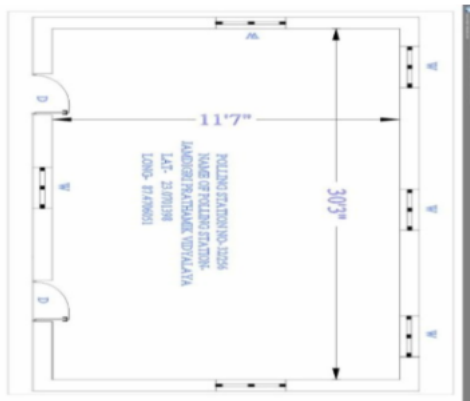

নির্বাচক নিবন্ধন আধিকারিকের স্বাক্ষর

Nazri Naksha

Google Map View

Polling Station Building Front View

Polling Station Front View

Cad View

Key MAP View

1 নাম : সাহানা বিবি স্বামীর নাম: সুলতান মিদ্যা বাড়ির নং : n0102 বয়স : 38 লিঙ্গ : মহিলা	GGM2645950 ফটো উপলব্ধ	2 নাম : গঙ্গা কাটারী স্বামীর নাম: লালু কাটারী বাড়ির নং : n0002 বয়স : 30 লিঙ্গ : মহিলা	NRZ1589183 ফটো উপলব্ধ	3 নাম : লালু কাটারী পিতার নাম: বিভূতি কাটারী বাড়ির নং : n0002 বয়স : 41 লিঙ্গ : পুরুষ	GGM2228930 ফটো উপলব্ধ
4 নাম : রকি পাত্র পিতার নাম: বিকাশ পাত্র বাড়ির নং : এন002 বয়স : 22 লিঙ্গ : পুরুষ	NRZ2475598 ফটো উপলব্ধ	5 নাম : বেলারানী কাটারী স্বামীর নাম: বিভূতি কাটারী বাড়ির নং : n0002 বয়স : 63 লিঙ্গ : মহিলা	NRZ2209153 ফটো উপলব্ধ	6 নাম : সুনীয়া বিবি স্বামীর নাম: নুরুল হাসান সেখ বাড়ির নং : জামডিগড়ী বয়স : 27 লিঙ্গ : মহিলা	YYS1765593 ফটো উপলব্ধ
7 নাম : শান্তিনাথ কৈবর্ত পিতার নাম: নিতাই কৈবর্ত বাড়ির নং : n0010 বয়স : 62 লিঙ্গ : পুরুষ	NRZ2413243 ফটো উপলব্ধ	8 নাম : প্রিয়া কৈবর্ত স্বামীর নাম: লোকনাথ কৈবর্ত বাড়ির নং : এন0006 বয়স : 23 লিঙ্গ : মহিলা	NRZ2305258 ফটো উপলব্ধ	9 নাম : প্রিয়ান্বিতা কৈবর্ত স্বামীর নাম: সুশান্ত কৈবর্ত বাড়ির নং : N0005 বয়স : 26 লিঙ্গ : মহিলা	UNU1793926 ফটো উপলব্ধ
10 নাম : রীমা কৈবর্ত স্বামীর নাম: শ্রীমন্ত কৈবর্ত বাড়ির নং : এন0005 বয়স : 24 লিঙ্গ : মহিলা	NRZ2289189 ফটো উপলব্ধ	11 নাম : বিউটি কৈবর্ত স্বামীর নাম: পবিত্র কৈবর্ত বাড়ির নং : এন0006 বয়স : 26 লিঙ্গ : মহিলা	NRZ2011757 ফটো উপলব্ধ	12 নাম : সৌরভ কৈবর্ত পিতার নাম: স্বপন কৈবর্ত বাড়ির নং : n0005 বয়স : 28 লিঙ্গ : পুরুষ	NRZ1783265 ফটো উপলব্ধ
13 নাম : কাকলী কৈবর্ত স্বামীর নাম: সুকুমার কৈবর্ত বাড়ির নং : n0006 বয়স : 52 লিঙ্গ : মহিলা	WB/36/253/498056 ফটো উপলব্ধ	14 নাম : মিনা বিবি স্বামীর নাম: নাসিরুল সেখ বাড়ির নং : N0079 বয়স : 30 লিঙ্গ : মহিলা	NRZ1928589 ফটো উপলব্ধ	15 নাম : পীরু কৈবর্ত স্বামীর নাম: শিশির কুমার কৈবর্ত বাড়ির নং : n0012 বয়স : 32 লিঙ্গ : মহিলা	NRZ1479203 ফটো উপলব্ধ
16 নাম : শিশির কুমার কৈবর্ত পিতার নাম: বিরু কৈবর্ত বাড়ির নং : n0012 বয়স : 39 লিঙ্গ : পুরুষ	GGM2231017 ফটো উপলব্ধ	17 নাম : মালতী কৈবর্ত স্বামীর নাম: বীরু কৈবর্ত বাড়ির নং : n0012 বয়স : 61 লিঙ্গ : মহিলা	WB/36/253/498123 ফটো উপলব্ধ	18 নাম : অলকা কৈবর্ত স্বামীর নাম: সমীর কৈবর্ত বাড়ির নং : n0011 বয়স : 42 লিঙ্গ : মহিলা	GGM2089845 ফটো উপলব্ধ
19 নাম : রমা কৈবর্ত স্বামীর নাম: বিকাশ কৈবর্ত বাড়ির নং : n0005 বয়স : 38 লিঙ্গ : মহিলা	GGM2443257 ফটো উপলব্ধ	20 নাম : নাসিরুল সেখ পিতার নাম: হান্নান সেখ বাড়ির নং : n0005 বয়স : 35 লিঙ্গ : পুরুষ	NRZ1405638 ফটো উপলব্ধ	21 নাম : মল্লিকা কৈবর্ত স্বামীর নাম: সুভাষ কৈবর্ত বাড়ির নং : n0005 বয়স : 34 লিঙ্গ : মহিলা	NRZ1479211 ফটো উপলব্ধ
22 নাম : দিব্যেন্দু কৈবর্ত পিতার নাম: বিমল কৈবর্ত বাড়ির নং : n0005 বয়স : 30 লিঙ্গ : পুরুষ	NRZ1589035 ফটো উপলব্ধ	23 নাম : শ্রীমন্ত কৈবর্ত স্বামীর নাম: স্বপন কৈবর্ত বাড়ির নং : n0005 বয়স : 30 লিঙ্গ : পুরুষ	NRZ1589019 ফটো উপলব্ধ	24 নাম : মিতা কৈবর্ত স্বামীর নাম: রাজু কৈবর্ত বাড়ির নং : n0005 বয়স : 29 লিঙ্গ : মহিলা	NRZ1695238 ফটো উপলব্ধ
25 নাম : উমারানী কৈবর্ত স্বামীর নাম: কার্তিক কৈবর্ত বাড়ির নং : n0006 বয়স : 61 লিঙ্গ : মহিলা	WB/36/253/498057 ফটো উপলব্ধ	26 নাম : তপন কৈবর্ত পিতার নাম: মদন কৈবর্ত বাড়ির নং : n0006 বয়স : 66 লিঙ্গ : পুরুষ	WB/36/253/498415 ফটো উপলব্ধ	27 নাম : শ্যামলী কৈবর্ত স্বামীর নাম: তপন কৈবর্ত বাড়ির নং : n0006 বয়স : 58 লিঙ্গ : মহিলা	WB/36/253/498105 ফটো উপলব্ধ
28 নাম : সুকুমার কৈবর্ত পিতার নাম: মদন কৈবর্ত বাড়ির নং : n0006 বয়স : 55 লিঙ্গ : পুরুষ	NRZ2076263 ফটো উপলব্ধ	29 নাম : জয়ন্ত কৈবর্ত পিতার নাম: সুকুমার কৈবর্ত বাড়ির নং : n0006 বয়স : 35 লিঙ্গ : পুরুষ	NRZ1221654 ফটো উপলব্ধ	30 নাম : নিমাই কৈবর্ত পিতার নাম: মোহন কৈবর্ত বাড়ির নং : n0007 বয়স : 46 লিঙ্গ : পুরুষ	GGM1198639 ফটো উপলব্ধ