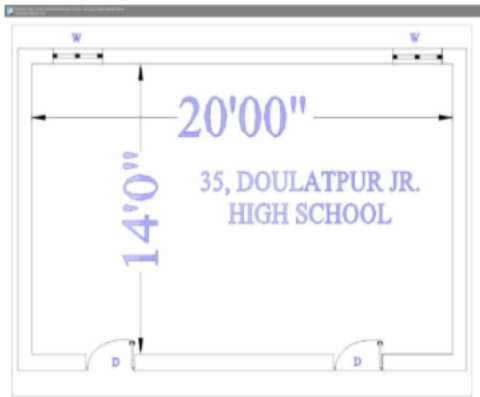

নির্বাচক নিবন্ধন আধিকারিকের স্বাক্ষর

Nazri Naksha

Google Map View

Polling Station Building Front View

Polling Station Front View

Cad View

Key MAP View

1 নাম : মফেজ খাঁ পিতার নাম: মঞ্জুর আলি খাঁ বাড়ির নং : n0156 বয়স : 32 লিঙ্গ : পুরুষ	NRZ1590439 ফটো উপলব্ধ	2 নাম : কামাল খাঁ পিতার নাম: আব্দুল রহু খাঁ বাড়ির নং : n0156 বয়স : 35 লিঙ্গ : পুরুষ	NRZ1222355 ফটো উপলব্ধ	3 নাম : আজহার উদ্দিন খাঁ পিতার নাম: মঞ্জুরালা খাঁ বাড়ির নং : n0156 বয়স : 37 লিঙ্গ : পুরুষ	NRZ1222348 ফটো উপলব্ধ
4 নাম : সাকিলা বিবি খাঁ স্বামীর নাম: নাসিরুদ্দিন খাঁ বাড়ির নং : n0156 বয়স : 35 লিঙ্গ : মহিলা	NRZ1405802 ফটো উপলব্ধ	5 নাম : নাসিরুদ্দিন খাঁ পিতার নাম: আব্দুল রহু খাঁ বাড়ির নং : n0156 বয়স : 37 লিঙ্গ : পুরুষ	NRZ0130070 ফটো উপলব্ধ	6 নাম : সীমা খাঁ স্বামীর নাম: শাহজাদ খাঁ বাড়ির নং : n0156 বয়স : 40 লিঙ্গ : মহিলা	BHV2456663 ফটো উপলব্ধ
7 নাম : সফিক সেখ পিতার নাম: সিদ্দিক সেখ বাড়ির নং : n0156 বয়স : 49 লিঙ্গ : পুরুষ	BHV2505485 ফটো উপলব্ধ	8 নাম : রসুলাবিবি খাঁ স্বামীর নাম: আব্দুলরহু খাঁ বাড়ির নং : n0156 বয়স : 56 লিঙ্গ : মহিলা	WB/36/254/003179 ফটো উপলব্ধ	9 নাম : সামসুনিয়া বিবি খাঁ স্বামীর নাম: ফিরোজ খাঁ বাড়ির নং : n0156 বয়স : 41 লিঙ্গ : মহিলা	NRZ1184936 ফটো উপলব্ধ
10 নাম : ফিরোজ খাঁ পিতার নাম: মতিলাল খাঁ বাড়ির নং : n0156 বয়স : 46 লিঙ্গ : পুরুষ	NRZ0130054 ফটো উপলব্ধ	11 নাম : রফিকাবিবি খাঁ স্বামীর নাম: মঞ্জুরআলি খাঁ বাড়ির নং : n0156 বয়স : 61 লিঙ্গ : মহিলা	NRZ2543635 ফটো উপলব্ধ	12 নাম : আব্দুলরাহু খাঁ পিতার নাম: মতিলাল খাঁ বাড়ির নং : n0156 বয়স : 63 লিঙ্গ : পুরুষ	NRZ2604130 ফটো উপলব্ধ
13 নাম : হানিফ খাঁ পিতার নাম: মতিলাল খাঁ বাড়ির নং : n0156 বয়স : 59 লিঙ্গ : পুরুষ	WB/36/254/003454 ফটো উপলব্ধ	14 নাম : ডালিয়া বিবি খাঁ স্বামীর নাম: হানিফ খাঁ বাড়ির নং : n0156 বয়স : 40 লিঙ্গ : মহিলা	BHV2505477 ফটো উপলব্ধ	15 নাম : লুৎফা বিবি খাঁ স্বামীর নাম: ময়না খাঁ বাড়ির নং : n0156 বয়স : 39 লিঙ্গ : মহিলা	BHV2276996 ফটো উপলব্ধ
16 নাম : শাহজাদ খাঁ পিতার নাম: মতিলাল খাঁ বাড়ির নং : n0156 বয়স : 53 লিঙ্গ : পুরুষ	WB/36/254/003479 ফটো উপলব্ধ	17 নাম : আরজিনা বিবি সেখ স্বামীর নাম: দিলসাদ সেখ বাড়ির নং : n0001 বয়স : 36 লিঙ্গ : মহিলা	NRZ1222207 ফটো উপলব্ধ	18 নাম : মুনসুরা বিবি স্বামীর নাম: জব্বার সেখ বাড়ির নং : n0001 বয়স : 56 লিঙ্গ : মহিলা	BHV2456838 ফটো উপলব্ধ
19 নাম : দিলসাদ সেখ পিতার নাম: জব্বার সেখ বাড়ির নং : n0001 বয়স : 34 লিঙ্গ : পুরুষ	NRZ1222306 ফটো উপলব্ধ	20 নাম : সাইরান বিবি স্বামীর নাম: ইসমাইল সেখ বাড়ির নং : n0031 বয়স : 88 লিঙ্গ : মহিলা	BHV2456853 ফটো উপলব্ধ	21 নাম : ময়না খাঁ পিতার নাম: মতিলাল খাঁ বাড়ির নং : n0156 বয়স : 56 লিঙ্গ : পুরুষ	NRZ2209609 ফটো উপলব্ধ
22 নাম : মমতা বিবি খাঁ স্বামীর নাম: মোফেজ খাঁ বাড়ির নং : এন0156 বয়স : 26 লিঙ্গ : মহিলা	NRZ2290708 ফটো উপলব্ধ	23 নাম : কাইফ খাঁ পিতার নাম: হানিফ খাঁ বাড়ির নং : এন0156 বয়স : 23 লিঙ্গ : পুরুষ	NRZ2290690 ফটো উপলব্ধ	24 নাম : মঞ্জুরালা খান পিতার নাম: মতিলাল খাঁ বাড়ির নং : n0156 বয়স : 67 লিঙ্গ : পুরুষ	NRZ2411759 ফটো উপলব্ধ
25 নাম : হসনা বাহার বিবি খান স্বামীর নাম: আজহারউদ্দিন খাঁ বাড়ির নং : n0156 বয়স : 34 লিঙ্গ : মহিলা	NRZ1480201 ফটো উপলব্ধ	26 নাম : নিলুফা বিবি খাঁ স্বামীর নাম: কামাল খান বাড়ির নং : N0156 বয়স : 30 লিঙ্গ : মহিলা	TVZ1507441 ফটো উপলব্ধ	27 নাম : আয়েশা খাতুন পিতার নাম: ময়না খাঁ বাড়ির নং : এন0156 বয়স : 20 লিঙ্গ : মহিলা	NRZ2480648 ফটো উপলব্ধ
28 নাম : সমীর কাজী পিতার নাম: আমির কাজী বাড়ির নং : n0100 বয়স : 33 লিঙ্গ : পুরুষ	NRZ1363936 ফটো উপলব্ধ	29 নাম : দোলন বিবি কাজী স্বামীর নাম: রিয়াজুল কাজী বাড়ির নং : n0100 বয়স : 35 লিঙ্গ : মহিলা	NRZ1222488 ফটো উপলব্ধ	30 নাম : রিয়াজুল কাজী পিতার নাম: সমসের কাজী বাড়ির নং : n0100 বয়স : 37 লিঙ্গ : পুরুষ	NRZ1222454 ফটো উপলব্ধ