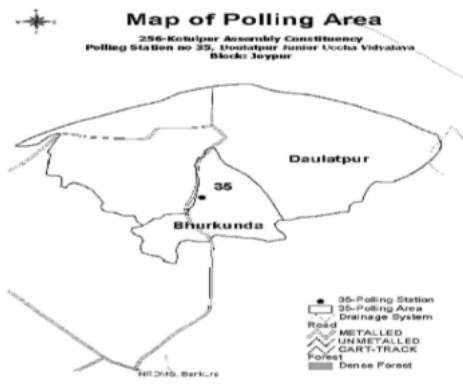

Nazri Naksha