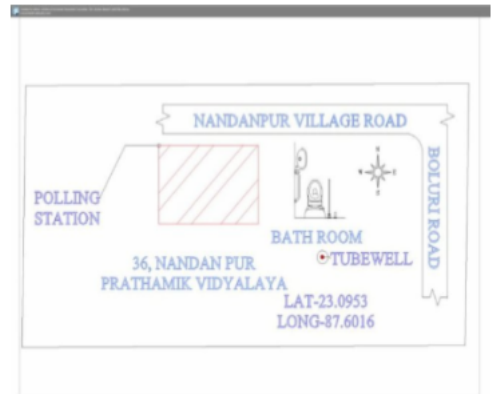

নির্বাচক নিবন্ধন আধিকারিকের স্বাক্ষর

Nazri Naksha

Google Map View

Polling Station Building Front View

Polling Station Front View

Cad View

Key MAP View

1 নাম : মোসাম্মৎ মর্জিনা বেগম স্বামীর নাম: সেখ বাবুর আলি বাড়ির নং : n0156 বয়স : 66 লিঙ্গ : মহিলা	WB/36/254/024118	2 নাম : আভারানী অধিকারী স্বামীর নাম: গৌরহরি অধিকারী বাড়ির নং : n0001 বয়স : 69 লিঙ্গ : মহিলা	WB/36/254/024292	3 নাম : বুলুরানী অধিকারী স্বামীর নাম: জয়হরি অধিকারী বাড়ির নং : n0001 বয়স : 62 লিঙ্গ : মহিলা	WB/36/254/024708
4 নাম : জয়হরি অধিকারী পিতার নাম: সনাতন অধিকারী বাড়ির নং : n0001 বয়স : 68 লিঙ্গ : পুরুষ	WB/36/254/024037	5 নাম : রাখী অধিকারী পিতার নাম: নিবাস অধিকারী বাড়ির নং : N0165 বয়স : 24 লিঙ্গ : মহিলা	NRZ2205300	6 নাম : মিনতি অধিকারী স্বামীর নাম: সুকুমার অধিকারী বাড়ির নং : n0002 বয়স : 53 লিঙ্গ : মহিলা	WB/36/254/024291
7 নাম : নবকুমার অধিকারী পিতার নাম: দিনহরি অধিকারী বাড়ির নং : n0002 বয়স : 56 লিঙ্গ : পুরুষ	WB/36/254/024679	8 নাম : কৃষ্ণা অধিকারী স্বামীর নাম: নবকুমার অধিকারী বাড়ির নং : n0002 বয়স : 52 লিঙ্গ : মহিলা	WB/36/254/024293	9 নাম : টোটন অধিকারী পিতার নাম: নবকুমার অধিকারী বাড়ির নং : n0002 বয়স : 37 লিঙ্গ : পুরুষ	NRZ1185248
10 নাম : দীপা অধিকারী স্বামীর নাম: টোটন অধিকারী বাড়ির নং : n0002 বয়স : 32 লিঙ্গ : মহিলা	NRZ1480722	11 নাম : ছবিরানী অধিকারী স্বামীর নাম: নির্মল অধিকারী বাড়ির নং : n0009 বয়স : 60 লিঙ্গ : মহিলা	WB/36/254/024343	12 নাম : নিবাস অধিকারী পিতার নাম: ভাস্কর অধিকারী বাড়ির নং : n0165 বয়স : 57 লিঙ্গ : পুরুষ	NRZ1591551
13 নাম : টিয়ারানী অধিকারী স্বামীর নাম: নিবাস অধিকারী বাড়ির নং : n0166 বয়স : 46 লিঙ্গ : মহিলা	NRZ1591569	14 নাম : বৈশাখী মল্লিক স্বামীর নাম: মহম্মদ মফিজুল ইসলাম সেখ বাড়ির নং : এন0113 বয়স : 23 লিঙ্গ : মহিলা	NRZ2291599	15 নাম : সমিরুল ইসলাম পিতার নাম: সেখ ময়সন আলি বাড়ির নং : N0113 বয়স : 24 লিঙ্গ : পুরুষ	NRZ2204956
16 নাম : রানী বেগম স্বামীর নাম: সাজেদুল ইসলাম সেখ বাড়ির নং : N0157 বয়স : 25 লিঙ্গ : মহিলা	NRZ2205409	17 নাম : ওয়াদিস সেখ পিতার নাম: সেখ রেজাক আলি বাড়ির নং : এন0116 বয়স : 23 লিঙ্গ : পুরুষ	NRZ2383982	18 নাম : সেখ সাবের আলি পিতার নাম: নবু সেখ বাড়ির নং : n0157 বয়স : 62 লিঙ্গ : পুরুষ	NRZ2362051
19 নাম : জাহানারা বিবি স্বামীর নাম: সাবেরালী সেখ বাড়ির নং : n0157 বয়স : 55 লিঙ্গ : মহিলা	NRZ2362119	20 নাম : সাজেদুল ইসলাম সেখ পিতার নাম: সাবেরালি সেখ বাড়ির নং : n0157 বয়স : 35 লিঙ্গ : পুরুষ	NRZ1185206	21 নাম : রেমিশা বিবি সেখ স্বামীর নাম: ময়সনআলি সেখ বাড়ির নং : n0113 বয়স : 52 লিঙ্গ : মহিলা	WB/36/254/024255
22 নাম : মহম্মদ মফিজুল ইসলাম সেখ পিতার নাম: সেখ ময়সন আলি বাড়ির নং : n0113 বয়স : 31 লিঙ্গ : পুরুষ	NRZ1573484	23 নাম : মহম্মদ হাফিজুল ইসলাম সেখ পিতার নাম: সেখ ময়সন আলি বাড়ির নং : n0113 বয়স : 30 লিঙ্গ : পুরুষ	NRZ1591338	24 নাম : জাহানারা বিবি সেখ স্বামীর নাম: রয়সন সেখ বাড়ির নং : n0116 বয়স : 48 লিঙ্গ : মহিলা	BHV2107613
25 নাম : রেজাকআলি সেখ পিতার নাম: আবু সেখ বাড়ির নং : n0116 বয়স : 52 লিঙ্গ : পুরুষ	WB/36/254/024696	26 নাম : নাজেরা বিবি স্বামীর নাম: রেজাক আলি সেখ বাড়ির নং : n0116 বয়স : 45 লিঙ্গ : মহিলা	NRZ1224278	27 নাম : সেখ রয়সন আলি পিতার নাম: আবু সেখ বাড়ির নং : এন0116 বয়স : 54 লিঙ্গ : পুরুষ	WB/36/254/024557
28 নাম : সেখ জিন্নাত আলি পিতার নাম: সেখ রয়সন আলি বাড়ির নং : n0116 বয়স : 28 লিঙ্গ : পুরুষ	NRZ1851302	29 নাম : সেখ ময়সন আলি পিতার নাম: কয়সর সেখ বাড়ির নং : n0113 বয়স : 57 লিঙ্গ : পুরুষ	NRZ2078475	30 নাম : মনোয়ারা খাতুন পিতার নাম: সেখ রয়সন আলি বাড়ির নং : এন0116 বয়স : 25 লিঙ্গ : মহিলা	NRZ2007300