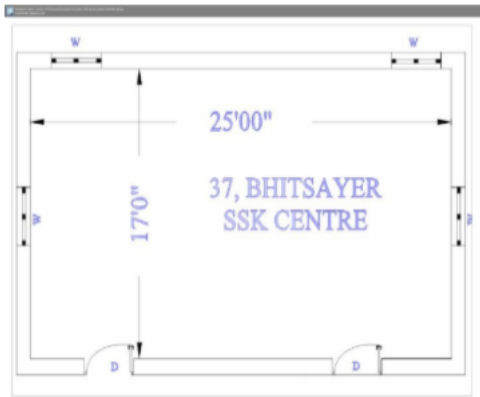

নির্বাচক নিবন্ধন আধিকারিকের স্বাক্ষর

Nazri Naksha

Google Map View

Polling Station Building Front View

Polling Station Front View

Cad View

Key MAP View

1 নাম : মহম্মদ কামাল উদ্দিন পিতার নাম: মহম্মদ জসিম উদ্দিন বাড়ির নং : এন00150 বয়স : 36 লিঙ্গ : পুরুষ	NRZ1573500 ফটো উপলব্ধ	2 নাম : শিল্পা খাতুন পিতার নাম: নিজাম আলি খাঁ বাড়ির নং : এন0032 বয়স : 23 লিঙ্গ : মহিলা	NRZ2292704 ফটো উপলব্ধ	3 নাম : কম্পনা কর স্বামীর নাম: রামপ্রসাদ কর বাড়ির নং : n0069 বয়স : 66 লিঙ্গ : মহিলা	WB/36/254/024396 ফটো উপলব্ধ
4 নাম : নাসের আলি খান পিতার নাম: মস্তান আলি খান বাড়ির নং : n0032 বয়স : 84 লিঙ্গ : পুরুষ	NRZ2542322 ফটো উপলব্ধ	5 নাম : নিজামআলি খাঁ পিতার নাম: নাসেরআলি খাঁ বাড়ির নং : n0032 বয়স : 51 লিঙ্গ : পুরুষ	WB/36/254/024579 ফটো উপলব্ধ	6 নাম : আকবর খাঁ পিতার নাম: মস্তান খাঁ বাড়ির নং : n0032 বয়স : 77 লিঙ্গ : পুরুষ	WB/36/254/024038 ফটো উপলব্ধ
7 নাম : আসলেমা বিবি খাঁ স্বামীর নাম: আকবর খাঁ বাড়ির নং : n0032 বয়স : 67 লিঙ্গ : মহিলা	WB/36/254/024160 ফটো উপলব্ধ	8 নাম : সুকুরআলি খাঁ পিতার নাম: সমসের খাঁ বাড়ির নং : n0032 বয়স : 50 লিঙ্গ : পুরুষ	WB/36/254/024666 ফটো উপলব্ধ	9 নাম : মমতা বিবি খাঁ স্বামীর নাম: সবুর আলি খাঁ বাড়ির নং : n0032 বয়স : 39 লিঙ্গ : মহিলা	BHV2458081 ফটো উপলব্ধ
10 নাম : আলাউদ্দিন খাঁ পিতার নাম: আকবর আলী খাঁ বাড়ির নং : n0032 বয়স : 33 লিঙ্গ : পুরুষ	NRZ1364363 ফটো উপলব্ধ	11 নাম : জাহাঙ্গীর খাঁ পিতার নাম: আকবর আলি খাঁ বাড়ির নং : n0032 বয়স : 35 লিঙ্গ : পুরুষ	NRZ1223676 ফটো উপলব্ধ	12 নাম : লায়লা বিবি স্বামীর নাম: আনাকুল মল্লিক বাড়ির নং : n0032 বয়স : 35 লিঙ্গ : মহিলা	NRZ1185172 ফটো উপলব্ধ
13 নাম : আজফার আলি খাঁ পিতার নাম: সমসের আলী খাঁ বাড়ির নং : n0032 বয়স : 35 লিঙ্গ : পুরুষ	NRZ1223692 ফটো উপলব্ধ	14 নাম : মজাফর খাঁ পিতার নাম: সমসের আলি খাঁ বাড়ির নং : n0032 বয়স : 36 লিঙ্গ : পুরুষ	NRZ1223684 ফটো উপলব্ধ	15 নাম : হানুফা খাতুন স্বামীর নাম: মোর্তাজা আলি খান বাড়ির নং : n0032 বয়স : 37 লিঙ্গ : মহিলা	ZNT0085480 ফটো উপলব্ধ
16 নাম : মর্জিনা বিবি খাঁ স্বামীর নাম: সুকুর আলি খাঁ বাড়ির নং : n0032 বয়স : 39 লিঙ্গ : মহিলা	BHV2281129 ফটো উপলব্ধ	17 নাম : মোর্তাজা আলি খাঁ পিতার নাম: মহম্মদ আসগর আলি খাঁ বাড়ির নং : n0032 বয়স : 40 লিঙ্গ : পুরুষ	BHV2281137 ফটো উপলব্ধ	18 নাম : লালন আলি খাঁ পিতার নাম: নাসের আলি খাঁ বাড়ির নং : n0032 বয়স : 41 লিঙ্গ : পুরুষ	BHV2280261 ফটো উপলব্ধ
19 নাম : শরিফা বিবি স্বামীর নাম: মমজাদ আলি খাঁ বাড়ির নং : n0032 বয়স : 40 লিঙ্গ : মহিলা	BHV2457893 ফটো উপলব্ধ	20 নাম : মোবিনা বিবি খান স্বামীর নাম: বাবর আলি খান বাড়ির নং : n0032 বয়স : 41 লিঙ্গ : মহিলা	NRZ1185149 ফটো উপলব্ধ	21 নাম : রিজিয়া বিবি খাঁ স্বামীর নাম: নিজাম আলি খাঁ বাড়ির নং : n0032 বয়স : 44 লিঙ্গ : মহিলা	BHV1345230 ফটো উপলব্ধ
22 নাম : বাবর আলী খাঁ পিতার নাম: আকবর আলী খাঁ বাড়ির নং : n0032 বয়স : 46 লিঙ্গ : পুরুষ	BHV1359777 ফটো উপলব্ধ	23 নাম : সামসুন্নাহার বেগম স্বামীর নাম: মহম্মদ আসগর আলি খান বাড়ির নং : n0032 বয়স : 63 লিঙ্গ : মহিলা	WB/36/254/024159 ফটো উপলব্ধ	24 নাম : জাবেদ আলি খাঁ পিতার নাম: আমজাদ খাঁ বাড়ির নং : n0032 বয়স : 28 লিঙ্গ : পুরুষ	NRZ1784719 ফটো উপলব্ধ
25 নাম : খালেদা জিয়া খাতুন স্বামীর নাম: লালন আলি খাঁ বাড়ির নং : N0032 বয়স : 34 লিঙ্গ : মহিলা	NRZ1982206 ফটো উপলব্ধ	26 নাম : আমজাদ আলি খাঁ পিতার নাম: সমসের খাঁ বাড়ির নং : n0032 বয়স : 56 লিঙ্গ : পুরুষ	NRZ2209930 ফটো উপলব্ধ	27 নাম : জাফর আলি খাঁ পিতার নাম: সামসের আলি খাঁ বাড়ির নং : n0032 বয়স : 40 লিঙ্গ : পুরুষ	BHV2280253 ফটো উপলব্ধ
28 নাম : হায়দার আলি খাঁ পিতার নাম: মহম্মদ আসগার আলি খাঁ বাড়ির নং : n0032 বয়স : 43 লিঙ্গ : পুরুষ	BHV2280246 ফটো উপলব্ধ	29 নাম : মমজাদ খাঁ পিতার নাম: সমসের খাঁ বাড়ির নং : n0032 বয়স : 53 লিঙ্গ : পুরুষ	BHV2107092 ফটো উপলব্ধ	30 নাম : নারগিস পারভিন বিবি খাঁ স্বামীর নাম: জাফর আলি খাঁ বাড়ির নং : n0032 বয়স : 26 লিঙ্গ : মহিলা	NRZ1867803 ফটো উপলব্ধ