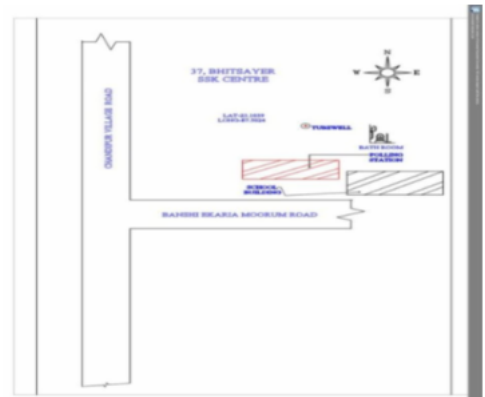

নির্বাচক নিবন্ধন আধিকারিকের স্বাক্ষর

Nazri Naksha

Google Map View

Polling Station Building Front View

Polling Station Front View

Cad View

Key MAP View

1 নাম : মহম্মদ কামাল উদ্দিন পিতার নাম: মহম্মদ জসিম উদ্দিন বাড়ির নং : এন00150 বয়স : 36 লিঙ্গ : পুরুষ	NRZ1573500 ফটো উপলব্ধ	2 নাম : শিল্পা খাতুন পিতার নাম: নিজাম আলি খাঁ বাড়ির নং : এন0032 বয়স : 23 লিঙ্গ : মহিলা	NRZ2292704 ফটো উপলব্ধ	3 নাম : কম্পনা কর স্বামীর নাম: রামপ্রসাদ কর বাড়ির নং : n0069 বয়স : 66 লিঙ্গ : মহিলা	WB/36/254/024396 ফটো উপলব্ধ
4 নাম : নাসের আলি খান পিতার নাম: মস্তান আলি খান বাড়ির নং : n0032 বয়স : 84 লিঙ্গ : পুরুষ	NRZ2542322 ফটো উপলব্ধ	5 নাম : নিজামআলি খাঁ পিতার নাম: নাসেরআলি খাঁ বাড়ির নং : n0032 বয়স : 51 লিঙ্গ : পুরুষ	WB/36/254/024579 ফটো উপলব্ধ	6 নাম : আকবর খাঁ পিতার নাম: মস্তান খাঁ বাড়ির নং : n0032 বয়স : 77 লিঙ্গ : পুরুষ	WB/36/254/024038 ফটো উপলব্ধ
7 নাম : আসলেমা বিবি খাঁ স্বামীর নাম: আকবর খাঁ বাড়ির নং : n0032 বয়স : 67 লিঙ্গ : মহিলা	WB/36/254/024160 ফটো উপলব্ধ	8 নাম : সুকুরআলি খাঁ পিতার নাম: সমসের খাঁ বাড়ির নং : n0032 বয়স : 50 লিঙ্গ : পুরুষ	WB/36/254/024666 ফটো উপলব্ধ	9 নাম : মমতা বিবি খাঁ স্বামীর নাম: সবুর আলি খাঁ বাড়ির নং : n0032 বয়স : 39 লিঙ্গ : মহিলা	BHV2458081 ফটো উপলব্ধ
10 নাম : আলাউদ্দিন খাঁ পিতার নাম: আকবর আলী খাঁ বাড়ির নং : n0032 বয়স : 33 লিঙ্গ : পুরুষ	NRZ1364363 ফটো উপলব্ধ	11 নাম : জাহাঙ্গীর খাঁ পিতার নাম: আকবর আলি খাঁ বাড়ির নং : n0032 বয়স : 35 লিঙ্গ : পুরুষ	NRZ1223676 ফটো উপলব্ধ	12 নাম : লায়লা বিবি স্বামীর নাম: আনাকুল মল্লিক বাড়ির নং : n0032 বয়স : 35 লিঙ্গ : মহিলা	NRZ1185172 ফটো উপলব্ধ
13 নাম : আজফার আলি খাঁ পিতার নাম: সমসের আলী খাঁ বাড়ির নং : n0032 বয়স : 35 লিঙ্গ : পুরুষ	NRZ1223692 ফটো উপলব্ধ	14 নাম : মজাফর খাঁ পিতার নাম: সমসের আলি খাঁ বাড়ির নং : n0032 বয়স : 36 লিঙ্গ : পুরুষ	NRZ1223684 ফটো উপলব্ধ	15 নাম : হানুফা খাতুন স্বামীর নাম: মোর্তাজা আলি খান বাড়ির নং : n0032 বয়স : 37 লিঙ্গ : মহিলা	ZNT0085480 ফটো উপলব্ধ
16 নাম : মর্জিনা বিবি খাঁ স্বামীর নাম: সুকুর আলি খাঁ বাড়ির নং : n0032 বয়স : 39 লিঙ্গ : মহিলা	BHV2281129 ফটো উপলব্ধ	17 নাম : মোর্তাজা আলি খাঁ পিতার নাম: মহম্মদ আসগর আলি খাঁ বাড়ির নং : n0032 বয়স : 40 লিঙ্গ : পুরুষ	BHV2281137 ফটো উপলব্ধ	18 নাম : লালন আলি খাঁ পিতার নাম: নাসের আলি খাঁ বাড়ির নং : n0032 বয়স : 41 লিঙ্গ : পুরুষ	BHV2280261 ফটো উপলব্ধ
19 নাম : শরিফা বিবি স্বামীর নাম: মমজাদ আলি খাঁ বাড়ির নং : n0032 বয়স : 40 লিঙ্গ : মহিলা	BHV2457893 ফটো উপলব্ধ	20 নাম : মোবিনা বিবি খান স্বামীর নাম: বাবর আলি খান বাড়ির নং : n0032 বয়স : 41 লিঙ্গ : মহিলা	NRZ1185149 ফটো উপলব্ধ	21 নাম : রিজিয়া বিবি খাঁ স্বামীর নাম: নিজাম আলি খাঁ বাড়ির নং : n0032 বয়স : 44 লিঙ্গ : মহিলা	BHV1345230 ফটো উপলব্ধ
22 নাম : বাবর আলী খাঁ পিতার নাম: আকবর আলী খাঁ বাড়ির নং : n0032 বয়স : 46 লিঙ্গ : পুরুষ	BHV1359777 ফটো উপলব্ধ	23 নাম : সামসুন্নাহার বেগম স্বামীর নাম: মহম্মদ আসগর আলি খান বাড়ির নং : n0032 বয়স : 63 লিঙ্গ : মহিলা	WB/36/254/024159 ফটো উপলব্ধ	24 নাম : জাবেদ আলি খাঁ পিতার নাম: আমজাদ খাঁ বাড়ির নং : n0032 বয়স : 28 লিঙ্গ : পুরুষ	NRZ1784719 ফটো উপলব্ধ
25 নাম : খালেদা জিয়া খাতুন স্বামীর নাম: লালন আলি খাঁ বাড়ির নং : N0032 বয়স : 34 লিঙ্গ : মহিলা	NRZ1982206 ফটো উপলব্ধ	26 নাম : আমজাদ আলি খাঁ পিতার নাম: সমসের খাঁ বাড়ির নং : n0032 বয়স : 56 লিঙ্গ : পুরুষ	NRZ2209930 ফটো উপলব্ধ	27 নাম : জাফর আলি খাঁ পিতার নাম: সামসের আলি খাঁ বাড়ির নং : n0032 বয়স : 40 লিঙ্গ : পুরুষ	BHV2280253 ফটো উপলব্ধ
28 নাম : হায়দার আলি খাঁ পিতার নাম: মহম্মদ আসগার আলি খাঁ বাড়ির নং : n0032 বয়স : 43 লিঙ্গ : পুরুষ	BHV2280246 ফটো উপলব্ধ	29 নাম : মমজাদ খাঁ পিতার নাম: সমসের খাঁ বাড়ির নং : n0032 বয়স : 53 লিঙ্গ : পুরুষ	BHV2107092 ফটো উপলব্ধ	30 নাম : নারগিস পারভিন বিবি খাঁ স্বামীর নাম: জাফর আলি খাঁ বাড়ির নং : n0032 বয়স : 26 লিঙ্গ : মহিলা	NRZ1867803 ফটো উপলব্ধ