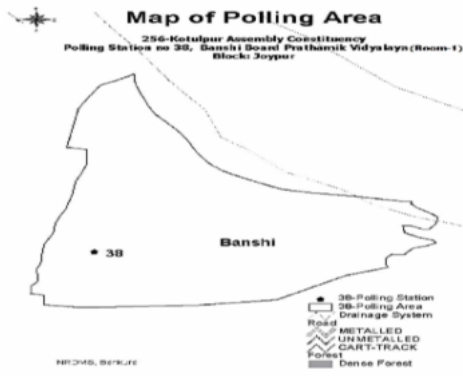

Nazri Naksha