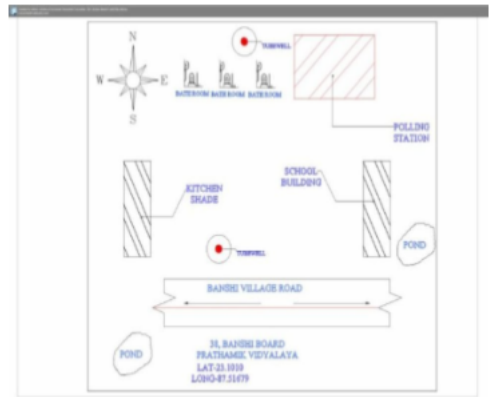

Key MAP View