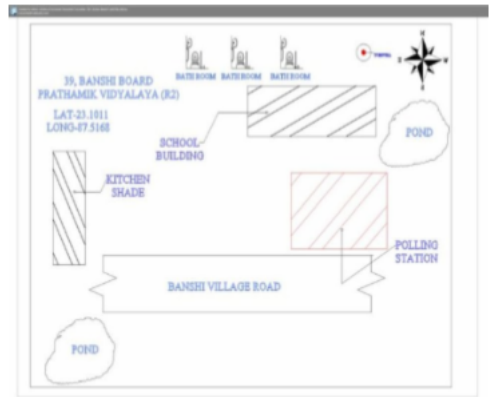

Key MAP View