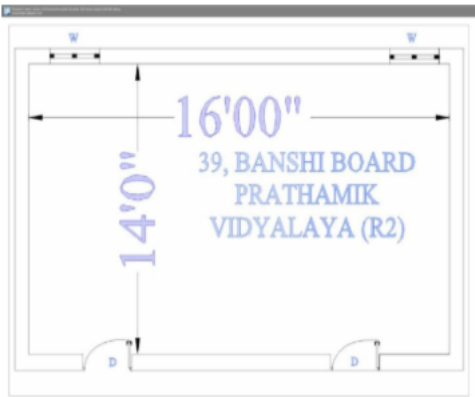

নির্বাচক নিবন্ধন আধিকারিকের স্বাক্ষর

Nazri Naksha

Google Map View

Polling Station Building Front View

Polling Station Front View

Cad View

Key MAP View

1	NRZ1592054	ফটো উপলব্ধ	2	NRZ0145508	ফটো উপলব্ধ	3	NRZ1785120	ফটো উপলব্ধ
নাম : অষ্টমী কোন্ডার স্বামীর নাম : সঞ্জয় কোন্ডার বাড়ির নং : n0154 বয়স : 34 লিঙ্গ : মহিলা			নাম : সঞ্জয় কোন্ডার পিতার নাম : প্রহ্লাদ কোন্ডার বাড়ির নং : n0154 বয়স : 44 লিঙ্গ : পুরুষ			নাম : সৌমেন চক্রবর্তী পিতার নাম : গোরীচাঁদ চক্রবর্তী বাড়ির নং : n0040 বয়স : 28 লিঙ্গ : পুরুষ		
4	NRZ2008894	ফটো উপলব্ধ	5	NRZ2008886	ফটো উপলব্ধ	6	WB/36/254/009671	ফটো উপলব্ধ
নাম : কৌশিক চক্রবর্তী পিতার নাম : গদাধর চক্রবর্তী বাড়ির নং : এন0148 বয়স : 26 লিঙ্গ : পুরুষ			নাম : সুমিত্রা চক্রবর্তী স্বামীর নাম : সুমন চক্রবর্তী বাড়ির নং : এন0040 বয়স : 25 লিঙ্গ : মহিলা			নাম : পুষ্প চক্রবর্তী স্বামীর নাম : পঞ্চানন চক্রবর্তী বাড়ির নং : n0040 বয়স : 81 লিঙ্গ : মহিলা		
7	WB/36/254/009278	ফটো উপলব্ধ	8	BHV0094888	ফটো উপলব্ধ	9	NRZ1364868	ফটো উপলব্ধ
নাম : গোরীচাঁদ চক্রবর্তী পিতার নাম : পঞ্চানন চক্রবর্তী বাড়ির নং : n0040 বয়স : 57 লিঙ্গ : পুরুষ			নাম : কৃষ্ণা চক্রবর্তী স্বামীর নাম : গোরীচাঁদ চক্রবর্তী বাড়ির নং : n0040 বয়স : 37 লিঙ্গ : মহিলা			নাম : সুমন চক্রবর্তী পিতার নাম : গোরীচাঁদ চক্রবর্তী বাড়ির নং : n0040 বয়স : 34 লিঙ্গ : পুরুষ		
10	NRZ1364843	ফটো উপলব্ধ	11	WB/36/254/009670	ফটো উপলব্ধ	12	NRZ1784958	ফটো উপলব্ধ
নাম : অনাদী চক্রবর্তী পিতার নাম : পঞ্চানন চক্রবর্তী বাড়ির নং : n0040 বয়স : 34 লিঙ্গ : পুরুষ			নাম : সীমা চক্রবর্তী স্বামীর নাম : গদাধর চক্রবর্তী বাড়ির নং : n0148 বয়স : 50 লিঙ্গ : মহিলা			নাম : রাজদীপ চক্রবর্তী পিতার নাম : গদাধর চক্রবর্তী বাড়ির নং : বয়স : 28 লিঙ্গ : পুরুষ		
13	BHV2279776	ফটো উপলব্ধ	14	NRZ1224997	ফটো উপলব্ধ	15	WB/36/254/009773	ফটো উপলব্ধ
নাম : শশধর চক্রবর্তী পিতার নাম : পঞ্চানন চক্রবর্তী বাড়ির নং : n0045 বয়স : 39 লিঙ্গ : পুরুষ			নাম : শিবানী চক্রবর্তী স্বামীর নাম : শশধর চক্রবর্তী বাড়ির নং : n0045 বয়স : 38 লিঙ্গ : মহিলা			নাম : বুলবুল পণ্ডিত পিতার নাম : দুর্গাপদ পণ্ডিত বাড়ির নং : n0044 বয়স : 51 লিঙ্গ : পুরুষ		
16	BHV1474915	ফটো উপলব্ধ	17	NRZ2384642	ফটো উপলব্ধ	18	NRZ2238061	ফটো উপলব্ধ
নাম : রেখা পণ্ডিত স্বামীর নাম : বুলবুল পণ্ডিত বাড়ির নং : n0044 বয়স : 46 লিঙ্গ : মহিলা			নাম : শিল্পা পণ্ডিত স্বামীর নাম : সুব্রত পণ্ডিত বাড়ির নং : এন0044 বয়স : 23 লিঙ্গ : মহিলা			নাম : সুব্রত পণ্ডিত পিতার নাম : বুলবুল পণ্ডিত বাড়ির নং : N0044 বয়স : 24 লিঙ্গ : পুরুষ		
19	XUN1405166	ফটো উপলব্ধ	20	NRZ1224583	ফটো উপলব্ধ	21	NRZ1481282	ফটো উপলব্ধ
নাম : ভরত পন্ডিত পিতার নাম : গোপাল পন্ডিত বাড়ির নং : এন0003 বয়স : 37 লিঙ্গ : পুরুষ			নাম : ধনী মাজি পিতার নাম : সনাতন মাজি বাড়ির নং : n0003 বয়স : 35 লিঙ্গ : পুরুষ			নাম : শকুন্তলা মাজি পিতার নাম : সনাতন মাজি বাড়ির নং : n0003 বয়স : 36 লিঙ্গ : মহিলা		
22	WB/36/254/009615	ফটো উপলব্ধ	23	NRZ1696566	ফটো উপলব্ধ	24	BHV2609469	ফটো উপলব্ধ
নাম : মালতী পরামানিক স্বামীর নাম : কাজল পরামানিক বাড়ির নং : n0039 বয়স : 56 লিঙ্গ : মহিলা			নাম : শ্রাবনী পরামানিক স্বামীর নাম : তাপস পরামানিক বাড়ির নং : n0038 বয়স : 33 লিঙ্গ : মহিলা			নাম : মানসী পরামানিক স্বামীর নাম : বটুক পরামানিক বাড়ির নং : n0038 বয়স : 38 লিঙ্গ : মহিলা		
25	WB/36/254/009258	ফটো উপলব্ধ	26	BHV2277697	ফটো উপলব্ধ	27	WB/36/254/009358	ফটো উপলব্ধ
নাম : বটুক পরামানিক পিতার নাম : পূর্ণচন্দ্র পরামানিক বাড়ির নং : n0038 বয়স : 57 লিঙ্গ : পুরুষ			নাম : রীনা পরামানিক স্বামীর নাম : সহদেব পরামানিক বাড়ির নং : n0038 বয়স : 45 লিঙ্গ : মহিলা			নাম : সহদেব পরামানিক পিতার নাম : পূর্ণচন্দ্র পরামানিক বাড়ির নং : n0038 বয়স : 59 লিঙ্গ : পুরুষ		
28	WB/36/254/009614	ফটো উপলব্ধ	29	WB/36/254/009616	ফটো উপলব্ধ	30	NRZ1224716	ফটো উপলব্ধ
নাম : নমিতা পরামানিক স্বামীর নাম : বাসুদেব পরামানিক বাড়ির নং : n0038 বয়স : 53 লিঙ্গ : মহিলা			নাম : বাসুদেব পরামানিক পিতার নাম : পূর্ণচন্দ্র পরামানিক বাড়ির নং : n0038 বয়স : 66 লিঙ্গ : পুরুষ			নাম : কোয়েল পরামানিক স্বামীর নাম : মনোতোষ পরামানিক বাড়ির নং : n0038 বয়স : 37 লিঙ্গ : মহিলা		