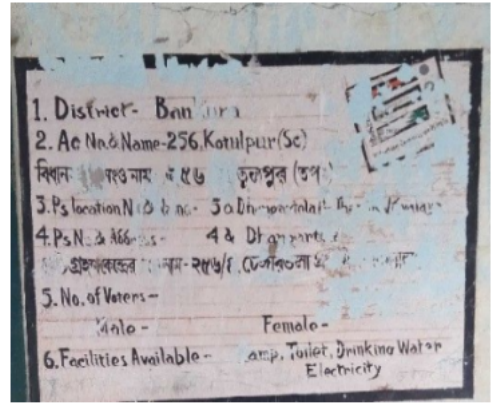

নির্বাচক নিবন্ধন আধিকারিকের স্বাক্ষর

Nazri Naksha

Google Map View

Polling Station Building Front View

Polling Station Front View

Cad View

Key MAP View

1 নাম : প্রতিমা আদক স্বামীর নাম: লক্ষীকান্ত আদক বাড়ির নং : n0052 বয়স : 66 লিঙ্গ : মহিলা	WB/36/253/435284	2 নাম : শ্যামল আদক পিতার নাম: লক্ষীকান্ত আদক বাড়ির নং : n0052 বয়স : 49 লিঙ্গ : পুরুষ	WB/36/253/435679	3 নাম : রেনুকা আদক স্বামীর নাম: শ্যামল আদক বাড়ির নং : n0052 বয়স : 33 লিঙ্গ : মহিলা	NRZ1580679
4 নাম : গৌর কুণ্ডু পিতার নাম: বিষ্ণুরাম কুণ্ডু বাড়ির নং : n0103 বয়স : 65 লিঙ্গ : পুরুষ	WB/36/253/435762	5 নাম : সাবিত্রী কুণ্ডু স্বামীর নাম: গৌর কুণ্ডু বাড়ির নং : n0103 বয়স : 61 লিঙ্গ : মহিলা	WB/36/253/435068	6 নাম : শ্যামাপদ কুণ্ডু পিতার নাম: বিষ্ণুরাম কুণ্ডু বাড়ির নং : n0103 বয়স : 63 লিঙ্গ : পুরুষ	WB/36/253/435403
7 নাম : ছায়া কুণ্ডু স্বামীর নাম: শ্যামাপদ কুণ্ডু বাড়ির নং : n0103 বয়স : 59 লিঙ্গ : মহিলা	WB/36/253/435101	8 নাম : রাম কুণ্ডু পিতার নাম: বিষ্ণুরাম কুণ্ডু বাড়ির নং : n0103 বয়স : 58 লিঙ্গ : পুরুষ	WB/36/253/435469	9 নাম : গীতা কুন্ডু স্বামীর নাম: রাম কুন্ডু বাড়ির নং : n0103 বয়স : 46 লিঙ্গ : মহিলা	GGM2068260
10 নাম : মৃত্যঞ্জয় কুন্ডু পিতার নাম: গৌর শঙ্কর কুন্ডু বাড়ির নং : n0103 বয়স : 39 লিঙ্গ : পুরুষ	GGM2437010	11 নাম : দামোদর কুন্ডু পিতার নাম: শ্যামাপদ কুন্ডু বাড়ির নং : n0103 বয়স : 36 লিঙ্গ : পুরুষ	NRZ0014662	12 নাম : নিতাই কুন্ডু পিতার নাম: শংকর কুন্ডু বাড়ির নং : n0109 বয়স : 35 লিঙ্গ : পুরুষ	NRZ1209675
13 নাম : সুজন কুন্ডু পিতার নাম: শঙ্কর কুন্ডু বাড়ির নং : n0109 বয়স : 43 লিঙ্গ : পুরুষ	GGM2203362	14 নাম : ঝুমা কুন্ডু স্বামীর নাম: সুজন কুন্ডু বাড়ির নং : n0109 বয়স : 44 লিঙ্গ : মহিলা	NRZ1359413	15 নাম : সরস্বতী কুণ্ডু স্বামীর নাম: শঙ্কর কুণ্ডু বাড়ির নং : n0109 বয়স : 55 লিঙ্গ : মহিলা	WB/36/253/435040
16 নাম : শঙ্কর কুণ্ডু পিতার নাম: অনিল কুণ্ডু বাড়ির নং : n0109 বয়স : 63 লিঙ্গ : পুরুষ	WB/36/253/435790	17 নাম : মায়ী কুন্ডু স্বামীর নাম: নিতাই কুন্ডু বাড়ির নং : এন0109 বয়স : 21 লিঙ্গ : মহিলা	NRZ2510808	18 নাম : ধনঞ্জয় কুণ্ডু পিতার নাম: রাম কুণ্ডু বাড়ির নং : n0103 বয়স : 27 লিঙ্গ : পুরুষ	NRZ1860774
19 নাম : শিল্পা কুণ্ডু স্বামীর নাম: দামোদর কুণ্ডু বাড়ির নং : এন0103 বয়স : 26 লিঙ্গ : মহিলা	NRZ1996081	20 নাম : নন্দিতা নন্দী সীট স্বামীর নাম: লালন সীট বাড়ির নং : এন0200 বয়স : 36 লিঙ্গ : মহিলা	BHV2626729	21 নাম : মায়ী কুণ্ডু (সীট) স্বামীর নাম: দুঃখীরাম সীট বাড়ির নং : n0194 বয়স : 57 লিঙ্গ : মহিলা	GGM1495423
22 নাম : মুক্তা মাজি পিতার নাম: কালিপদ মাজি বাড়ির নং : n0194 বয়স : 53 লিঙ্গ : পুরুষ	GGM1191717	23 নাম : পরী মাজি স্বামীর নাম: মুক্তা মাজি বাড়ির নং : n0194 বয়স : 50 লিঙ্গ : মহিলা	GGM1191741	24 নাম : লালন সীট পিতার নাম: নারায়ণ চন্দ্র সীট বাড়ির নং : n0194 বয়স : 42 লিঙ্গ : পুরুষ	GGM2069029
25 নাম : তনুশ্রী কুন্ডু স্বামীর নাম: মৃত্যঞ্জয় কুন্ডু বাড়ির নং : n0194 বয়স : 33 লিঙ্গ : মহিলা	NRZ1359512	26 নাম : শুভ্রী কুণ্ডু সীট স্বামীর নাম: মিলন সীট বাড়ির নং : n0197 বয়স : 32 লিঙ্গ : মহিলা	NRZ1857515	27 নাম : কম্পনা কর্মকার স্বামীর নাম: প্রভাত কর্মকার বাড়ির নং : n0111 বয়স : 31 লিঙ্গ : মহিলা	NRZ1580562
28 নাম : প্রভাত কর্মকার মায়ের নাম: চিত্তারানী কর্মকার বাড়ির নং : n0111 বয়স : 40 লিঙ্গ : পুরুষ	GGM2203354	29 নাম : চীনা কর্মকার স্বামীর নাম: গুরুচরণ কর্মকার বাড়ির নং : n0111 বয়স : 63 লিঙ্গ : মহিলা	WB/36/253/435807	30 নাম : প্রিয়াংকা কাণ্ডার পিতার নাম: দিলীপ কাণ্ডার বাড়ির নং : এন0202 বয়স : 24 লিঙ্গ : মহিলা	YYS2046100