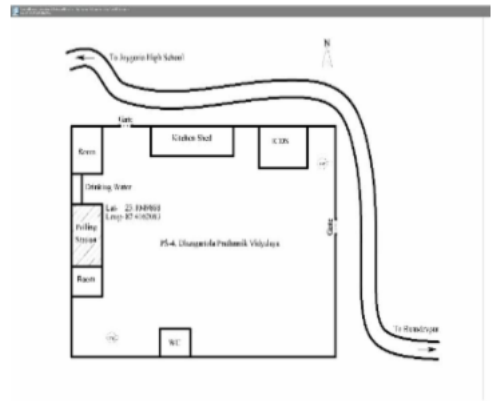

নির্বাচক নিবন্ধন আধিকারিকের স্বাক্ষর

Nazri Naksha

Google Map View

Polling Station Building Front View

Polling Station Front View

Cad View

Key MAP View

1 নাম : প্রতিমা আদক স্বামীর নাম: লক্ষীকান্ত আদক বাড়ির নং : n0052 বয়স : 66 লিঙ্গ : মহিলা	WB/36/253/435284	2 নাম : শ্যামল আদক পিতার নাম: লক্ষীকান্ত আদক বাড়ির নং : n0052 বয়স : 49 লিঙ্গ : পুরুষ	WB/36/253/435679	3 নাম : রেনুকা আদক স্বামীর নাম: শ্যামল আদক বাড়ির নং : n0052 বয়স : 33 লিঙ্গ : মহিলা	NRZ1580679
4 নাম : গৌর কুণ্ডু পিতার নাম: বিষ্ণুরাম কুণ্ডু বাড়ির নং : n0103 বয়স : 65 লিঙ্গ : পুরুষ	WB/36/253/435762	5 নাম : সাবিত্রী কুণ্ডু স্বামীর নাম: গৌর কুণ্ডু বাড়ির নং : n0103 বয়স : 61 লিঙ্গ : মহিলা	WB/36/253/435068	6 নাম : শ্যামাপদ কুণ্ডু পিতার নাম: বিষ্ণুরাম কুণ্ডু বাড়ির নং : n0103 বয়স : 63 লিঙ্গ : পুরুষ	WB/36/253/435403
7 নাম : ছায়া কুণ্ডু স্বামীর নাম: শ্যামাপদ কুণ্ডু বাড়ির নং : n0103 বয়স : 59 লিঙ্গ : মহিলা	WB/36/253/435101	8 নাম : রাম কুণ্ডু পিতার নাম: বিষ্ণুরাম কুণ্ডু বাড়ির নং : n0103 বয়স : 58 লিঙ্গ : পুরুষ	WB/36/253/435469	9 নাম : গীতা কুন্ডু স্বামীর নাম: রাম কুন্ডু বাড়ির নং : n0103 বয়স : 46 লিঙ্গ : মহিলা	GGM2068260
10 নাম : মৃত্যঞ্জয় কুন্ডু পিতার নাম: গৌর শঙ্কর কুন্ডু বাড়ির নং : n0103 বয়স : 39 লিঙ্গ : পুরুষ	GGM2437010	11 নাম : দামোদর কুন্ডু পিতার নাম: শ্যামাপদ কুন্ডু বাড়ির নং : n0103 বয়স : 36 লিঙ্গ : পুরুষ	NRZ0014662	12 নাম : নিতাই কুন্ডু পিতার নাম: শংকর কুন্ডু বাড়ির নং : n0109 বয়স : 35 লিঙ্গ : পুরুষ	NRZ1209675
13 নাম : সুজন কুন্ডু পিতার নাম: শঙ্কর কুন্ডু বাড়ির নং : n0109 বয়স : 43 লিঙ্গ : পুরুষ	GGM2203362	14 নাম : ঝুমা কুন্ডু স্বামীর নাম: সুজন কুন্ডু বাড়ির নং : n0109 বয়স : 44 লিঙ্গ : মহিলা	NRZ1359413	15 নাম : সরস্বতী কুণ্ডু স্বামীর নাম: শঙ্কর কুণ্ডু বাড়ির নং : n0109 বয়স : 55 লিঙ্গ : মহিলা	WB/36/253/435040
16 নাম : শঙ্কর কুণ্ডু পিতার নাম: অনিল কুণ্ডু বাড়ির নং : n0109 বয়স : 63 লিঙ্গ : পুরুষ	WB/36/253/435790	17 নাম : মায়ী কুন্ডু স্বামীর নাম: নিতাই কুন্ডু বাড়ির নং : এন0109 বয়স : 21 লিঙ্গ : মহিলা	NRZ2510808	18 নাম : ধনঞ্জয় কুণ্ডু পিতার নাম: রাম কুণ্ডু বাড়ির নং : n0103 বয়স : 27 লিঙ্গ : পুরুষ	NRZ1860774
19 নাম : শিল্পা কুণ্ডু স্বামীর নাম: দামোদর কুণ্ডু বাড়ির নং : এন0103 বয়স : 26 লিঙ্গ : মহিলা	NRZ1996081	20 নাম : নন্দিতা নন্দী সীট স্বামীর নাম: লালন সীট বাড়ির নং : এন0200 বয়স : 36 লিঙ্গ : মহিলা	BHV2626729	21 নাম : মায়ী কুণ্ডু (সীট) স্বামীর নাম: দুঃখীরাম সীট বাড়ির নং : n0194 বয়স : 57 লিঙ্গ : মহিলা	GGM1495423
22 নাম : মুক্তা মাজি পিতার নাম: কালিপদ মাজি বাড়ির নং : n0194 বয়স : 53 লিঙ্গ : পুরুষ	GGM1191717	23 নাম : পরী মাজি স্বামীর নাম: মুক্তা মাজি বাড়ির নং : n0194 বয়স : 50 লিঙ্গ : মহিলা	GGM1191741	24 নাম : লালন সীট পিতার নাম: নারায়ণ চন্দ্র সীট বাড়ির নং : n0194 বয়স : 42 লিঙ্গ : পুরুষ	GGM2069029
25 নাম : তনুশ্রী কুন্ডু স্বামীর নাম: মৃত্যঞ্জয় কুন্ডু বাড়ির নং : n0194 বয়স : 33 লিঙ্গ : মহিলা	NRZ1359512	26 নাম : শুভ্রী কুণ্ডু সীট স্বামীর নাম: মিলন সীট বাড়ির নং : n0197 বয়স : 32 লিঙ্গ : মহিলা	NRZ1857515	27 নাম : কম্পনা কর্মকার স্বামীর নাম: প্রভাত কর্মকার বাড়ির নং : n0111 বয়স : 31 লিঙ্গ : মহিলা	NRZ1580562
28 নাম : প্রভাত কর্মকার মায়ের নাম: চিত্তারানী কর্মকার বাড়ির নং : n0111 বয়স : 40 লিঙ্গ : পুরুষ	GGM2203354	29 নাম : চীনা কর্মকার স্বামীর নাম: গুরুচরণ কর্মকার বাড়ির নং : n0111 বয়স : 63 লিঙ্গ : মহিলা	WB/36/253/435807	30 নাম : প্রিয়াংকা কাণ্ডার পিতার নাম: দিলীপ কাণ্ডার বাড়ির নং : এন0202 বয়স : 24 লিঙ্গ : মহিলা	YYS2046100