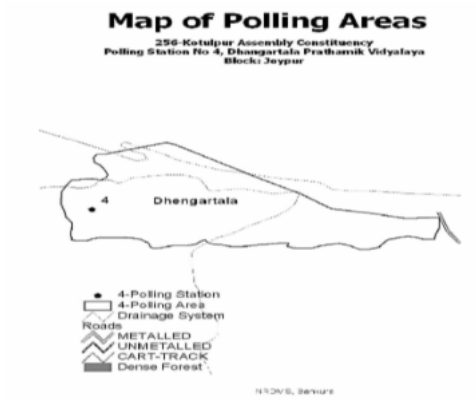

Nazri Naksha