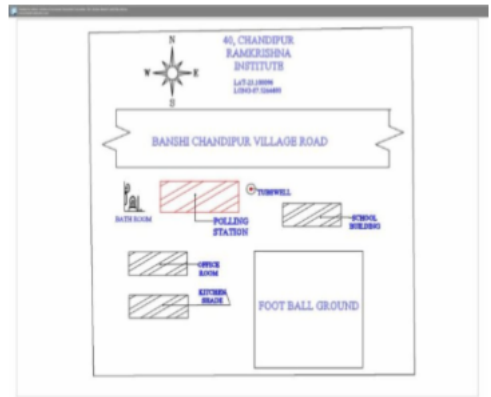

নির্বাচক নিবন্ধন আধিকারিকের স্বাক্ষর

Nazri Naksha

Google Map View

Polling Station Building Front View

Polling Station Front View

Cad View

Key MAP View

1 নাম : তাপস কর্মকার পিতার নাম: সুফল কর্মকার বাড়ির নং : n0029 বয়স : 38 লিঙ্গ : পুরুষ	NRZ1225275 ফটো উপলব্ধ	2 নাম : পীরুবালা কর্মকার স্বামীর নাম: সুফল কর্মকার বাড়ির নং : n0029 বয়স : 56 লিঙ্গ : মহিলা	WB/36/254/012230 ফটো উপলব্ধ	3 নাম : সুফল কর্মকার পিতার নাম: ভোলানাথ কর্মকার বাড়ির নং : n0029 বয়স : 63 লিঙ্গ : পুরুষ	WB/36/254/012126 ফটো উপলব্ধ
4 নাম : বিলাসীনি কর্মকার স্বামীর নাম: ভোলানাথ কর্মকার বাড়ির নং : n0029 বয়স : 96 লিঙ্গ : মহিলা	WB/36/254/012003 ফটো উপলব্ধ	5 নাম : মৌমিতা কর্মকার স্বামীর নাম: তাপস কর্মকার বাড়ির নং : এন0029 বয়স : 31 লিঙ্গ : মহিলা	NRZ2009397 ফটো উপলব্ধ	6 নাম : মাম্পি কেওড়া স্বামীর নাম: সমর কেওড়া বাড়ির নং : এন0008 বয়স : 27 লিঙ্গ : মহিলা	NRZ2009256 ফটো উপলব্ধ
7 নাম : শিল্পা কেওড়া স্বামীর নাম: চণ্ডী চরণ কেওড়া বাড়ির নং : এন0010 বয়স : 23 লিঙ্গ : মহিলা	NRZ2296572 ফটো উপলব্ধ	8 নাম : লক্ষ্মীন্দর কেওড়া পিতার নাম: উত্তম কেওড়া বাড়ির নং : এন0007 বয়স : 23 লিঙ্গ : পুরুষ	NRZ2296523 ফটো উপলব্ধ	9 নাম : মমতা কেওড়া স্বামীর নাম: সুজয় কেওড়া বাড়ির নং : এন0007 বয়স : 26 লিঙ্গ : মহিলা	NRZ2296549 ফটো উপলব্ধ
10 নাম : সমির কেওড়া পিতার নাম: মোহন কেওড়া বাড়ির নং : এন0010 বয়স : 23 লিঙ্গ : পুরুষ	NRZ2384675 ফটো উপলব্ধ	11 নাম : শ্রাবন কেওড়া স্বামীর নাম: সমীর কেওড়া বাড়ির নং : এন0010 বয়স : 21 লিঙ্গ : মহিলা	NRZ2440485 ফটো উপলব্ধ	12 নাম : রাজেশ কেওড়া পিতার নাম: তপন কেওড়া বাড়ির নং : এন0005 বয়স : 21 লিঙ্গ : পুরুষ	NRZ2440451 ফটো উপলব্ধ
13 নাম : বৃষ্টি সিং স্বামীর নাম: গুরবিন্দর সিং বাড়ির নং : এন0008 বয়স : 20 লিঙ্গ : মহিলা	NRZ2479962 ফটো উপলব্ধ	14 নাম : সুজয় কেওড়া পিতার নাম: উত্তম কেওড়া বাড়ির নং : N0007 বয়স : 27 লিঙ্গ : পুরুষ	NRZ1963875 ফটো উপলব্ধ	15 নাম : বিজয় কেওড়া পিতার নাম: উত্তম কেওড়া বাড়ির নং : n0007 বয়স : 27 লিঙ্গ : পুরুষ	NRZ1868322 ফটো উপলব্ধ
16 নাম : সমর কেওড়া পিতার নাম: সুধীর কেওড়া বাড়ির নং : n0008 বয়স : 27 লিঙ্গ : পুরুষ	NRZ1868397 ফটো উপলব্ধ	17 নাম : শিখা কেওড়া স্বামীর নাম: মিতুন কেওড়া বাড়ির নং : n0005 বয়স : 28 লিঙ্গ : মহিলা	NRZ1868405 ফটো উপলব্ধ	18 নাম : বাপন কেওড়া পিতার নাম: তপন কেওড়া বাড়ির নং : n0005 বয়স : 27 লিঙ্গ : পুরুষ	NRZ1868447 ফটো উপলব্ধ
19 নাম : গুরবিন্দর সিং পিতার নাম: যোগিন্দর সিং বাড়ির নং : N0008 বয়স : 26 লিঙ্গ : পুরুষ	NRZ1963909 ফটো উপলব্ধ	20 নাম : ভগীরথ কেওড়া পিতার নাম: লক্ষ্মন কেওড়া বাড়ির নং : N0006 বয়স : 26 লিঙ্গ : পুরুষ	NRZ1963925 ফটো উপলব্ধ	21 নাম : মাধবী কেওড়া স্বামীর নাম: বচন কেওড়া বাড়ির নং : n0005 বয়স : 32 লিঙ্গ : মহিলা	NRZ1593169 ফটো উপলব্ধ
22 নাম : মিতুন কেওড়া পিতার নাম: তপন কেওড়া বাড়ির নং : n0005 বয়স : 35 লিঙ্গ : পুরুষ	NRZ1225465 ফটো উপলব্ধ	23 নাম : লক্ষ্মণ কেওড়া পিতার নাম: রাজেন্দ্র কেওড়া বাড়ির নং : n0006 বয়স : 67 লিঙ্গ : পুরুষ	WB/36/254/012006 ফটো উপলব্ধ	24 নাম : কাজল কেওড়া স্বামীর নাম: লক্ষ্মণ কেওড়া বাড়ির নং : n0006 বয়স : 61 লিঙ্গ : মহিলা	WB/36/254/012080 ফটো উপলব্ধ
25 নাম : অনহেলা কেওড়া স্বামীর নাম: তপন কেওড়া বাড়ির নং : n0006 বয়স : 66 লিঙ্গ : মহিলা	WB/36/254/012016 ফটো উপলব্ধ	26 নাম : সুরজিত কেওড়া পিতার নাম: লক্ষ্মণ কেওড়া বাড়ির নং : এন0006 বয়স : 20 লিঙ্গ : পুরুষ	NRZ2496404 ফটো উপলব্ধ	27 নাম : ছোটন কেওড়া পিতার নাম: লক্ষ্মণ কেওড়া বাড়ির নং : এন0006 বয়স : 20 লিঙ্গ : পুরুষ	NRZ2531143 ফটো উপলব্ধ
28 নাম : উত্তম কেওড়া পিতার নাম: সুধীর কেওড়া বাড়ির নং : n0007 বয়স : 53 লিঙ্গ : পুরুষ	WB/36/254/012115 ফটো উপলব্ধ	29 নাম : সরস্বতী কেওড়া স্বামীর নাম: উত্তম কেওড়া বাড়ির নং : এন0007 বয়স : 50 লিঙ্গ : মহিলা	BHV2103158 ফটো উপলব্ধ	30 নাম : শিশির কেওড়া পিতার নাম: সুধীর কেওড়া বাড়ির নং : n0007 বয়স : 50 লিঙ্গ : পুরুষ	BHV2279131 ফটো উপলব্ধ