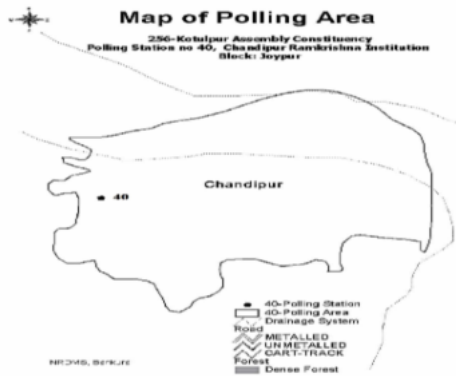

Nazri Naksha