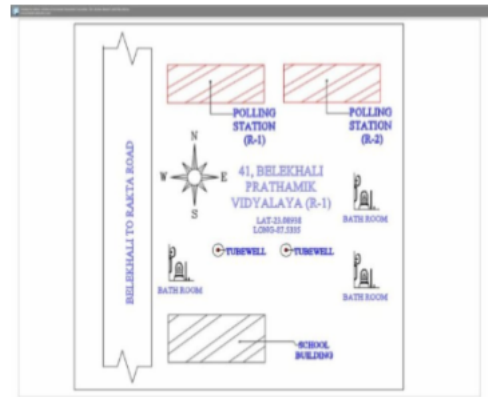

নির্বাচক নিবন্ধন আধিকারিকের স্বাক্ষর

Nazri Naksha

Google Map View

Polling Station Building Front View

Polling Station Front View

Cad View

Key MAP View

1 নাম : প্রতিমা কুন্ড স্বামীর নাম: আনন্দ কুন্ড বাড়ির নং : n0053 বয়স : 49 লিঙ্গ : মহিলা	BHV2554558	ফটো উপলব্ধ	2 নাম : আনন্দ কুন্ড পিতার নাম: শিব কুন্ড বাড়ির নং : n0053 বয়স : 47 লিঙ্গ : পুরুষ	BHV1578095	ফটো উপলব্ধ	3 নাম : জলি পাল কুন্ড স্বামীর নাম: প্রশান্ত কুন্ড বাড়ির নং : n0053 বয়স : 46 লিঙ্গ : মহিলা	BHV2284883	ফটো উপলব্ধ
4 নাম : প্রজ্জল কুন্ড পিতার নাম: প্রশান্ত কুন্ড বাড়ির নং : এন0053 বয়স : 21 লিঙ্গ : পুরুষ	NRZ2441616	ফটো উপলব্ধ	5 নাম : কনক কুন্ড স্বামীর নাম: শিব কুন্ড বাড়ির নং : n0053 বয়স : 70 লিঙ্গ : মহিলা	NRZ2413383	ফটো উপলব্ধ	6 নাম : প্রশান্ত কুন্ড পিতার নাম: শিব কুন্ড বাড়ির নং : n0053 বয়স : 51 লিঙ্গ : পুরুষ	NRZ2413367	ফটো উপলব্ধ
7 নাম : সুদীপ্ত কারক পিতার নাম: সুকান্ত কারক বাড়ির নং : এন0011 বয়স : 21 লিঙ্গ : পুরুষ	NRZ2441293	ফটো উপলব্ধ	8 নাম : দিব্যেন্দু কারক পিতার নাম: চিত্তরঞ্জন কারক বাড়ির নং : N0057 বয়স : 24 লিঙ্গ : পুরুষ	NRZ2210953	ফটো উপলব্ধ	9 নাম : জয়ন্ত কারক পিতার নাম: বংশী বদন কারক বাড়ির নং : n0015 বয়স : 46 লিঙ্গ : পুরুষ	BHV1358191	ফটো উপলব্ধ
10 নাম : সঞ্জয় কুমার কারক পিতার নাম: বংশীবদন কারক বাড়ির নং : n0015 বয়স : 44 লিঙ্গ : পুরুষ	BHV2103984	ফটো উপলব্ধ	11 নাম : ছবিতা কারক স্বামীর নাম: বংশীবদন কারক বাড়ির নং : n0015 বয়স : 67 লিঙ্গ : মহিলা	WB/36/254/015302	ফটো উপলব্ধ	12 নাম : বংশীবদন কারক পিতার নাম: করুণাময় কারক বাড়ির নং : n0015 বয়স : 73 লিঙ্গ : পুরুষ	NRZ2602662	ফটো উপলব্ধ
13 নাম : দিপালী কারক স্বামীর নাম: নিরঞ্জন কারক বাড়ির নং : n0014 বয়স : 57 লিঙ্গ : মহিলা	WB/36/254/015301	ফটো উপলব্ধ	14 নাম : নিরঞ্জন কারক পিতার নাম: করুণাময় কারক বাড়ির নং : n0014 বয়স : 65 লিঙ্গ : পুরুষ	WB/36/254/015616	ফটো উপলব্ধ	15 নাম : অনিমা কারক স্বামীর নাম: যদুনন্দন কারক বাড়ির নং : n0013 বয়স : 61 লিঙ্গ : মহিলা	WB/36/254/015350	ফটো উপলব্ধ
16 নাম : যদুনন্দন কারক পিতার নাম: করুণাময় কারক বাড়ির নং : n0013 বয়স : 71 লিঙ্গ : পুরুষ	NRZ2078814	ফটো উপলব্ধ	17 নাম : সুনন্দা কারক স্বামীর নাম: সুকান্ত কারক বাড়ির নং : n0011 বয়স : 39 লিঙ্গ : মহিলা	BHV2554533	ফটো উপলব্ধ	18 নাম : সুকান্ত কারক পিতার নাম: বিপদভঞ্জন কারক বাড়ির নং : n0011 বয়স : 48 লিঙ্গ : পুরুষ	BHV1578087	ফটো উপলব্ধ
19 নাম : রীতা কারক স্বামীর নাম: অনন্ত কারক বাড়ির নং : n0011 বয়স : 46 লিঙ্গ : মহিলা	BHV1578277	ফটো উপলব্ধ	20 নাম : অনন্ত কারক পিতার নাম: বিপদভঞ্জন কারক বাড়ির নং : n0011 বয়স : 50 লিঙ্গ : পুরুষ	WB/36/254/015646	ফটো উপলব্ধ	21 নাম : বিপদভঞ্জন কারক পিতার নাম: করুণা কারক বাড়ির নং : n0011 বয়স : 77 লিঙ্গ : পুরুষ	NRZ2079002	ফটো উপলব্ধ
22 নাম : মলয় কারক পিতার নাম: যদুনন্দন কারক বাড়ির নং : n0104 বয়স : 33 লিঙ্গ : পুরুষ	NRZ1407261	ফটো উপলব্ধ	23 নাম : রিঙ্কু কারক স্বামীর নাম: শ্রীমন্ত কারক বাড়ির নং : n0018 বয়স : 32 লিঙ্গ : মহিলা	NRZ1697085	ফটো উপলব্ধ	24 নাম : শ্রীমন্ত কারক পিতার নাম: অসিত কারক বাড়ির নং : n0018 বয়স : 35 লিঙ্গ : পুরুষ	NRZ1226208	ফটো উপলব্ধ
25 নাম : জয়ন্তী কারক স্বামীর নাম: চিত্তরঞ্জন কারক বাড়ির নং : n0057 বয়স : 45 লিঙ্গ : মহিলা	BHV1604768	ফটো উপলব্ধ	26 নাম : চিত্তরঞ্জন কারক পিতার নাম: করুণাময় কারক বাড়ির নং : n0057 বয়স : 57 লিঙ্গ : পুরুষ	BHV2507663	ফটো উপলব্ধ	27 নাম : সন্ধ্যা কারক স্বামীর নাম: অসিত কারক বাড়ির নং : n0018 বয়স : 59 লিঙ্গ : মহিলা	WB/36/254/015059	ফটো উপলব্ধ
28 নাম : অসিত কারক পিতার নাম: বাদল কারক বাড়ির নং : n0018 বয়স : 65 লিঙ্গ : পুরুষ	WB/36/254/015077	ফটো উপলব্ধ	29 নাম : উর্মিলা কারক স্বামীর নাম: বাদল কারক বাড়ির নং : n0018 বয়স : 77 লিঙ্গ : মহিলা	WB/36/254/015122	ফটো উপলব্ধ	30 নাম : বিদ্যা কারক পিতার নাম: রবীন্দ্রনাথ কারক বাড়ির নং : n0017 বয়স : 52 লিঙ্গ : পুরুষ	WB/36/254/015003	ফটো উপলব্ধ