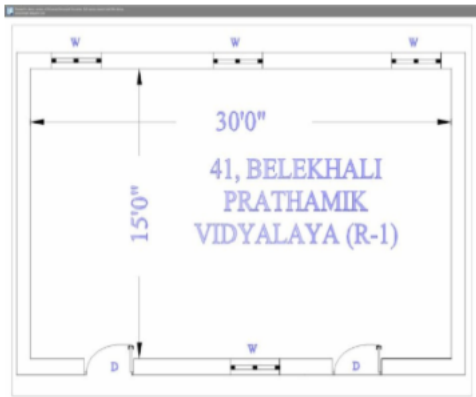

নির্বাচক নিবন্ধন আধিকারিকের স্বাক্ষর

Nazri Naksha

Google Map View

Polling Station Building Front View

Polling Station Front View

Cad View

Key MAP View

1 নাম : প্রতিমা কুন্ড স্বামীর নাম: আনন্দ কুন্ড বাড়ির নং : n0053 বয়স : 49 লিঙ্গ : মহিলা	BHV2554558	ফটো উপলব্ধ	2 নাম : আনন্দ কুন্ড পিতার নাম: শিব কুন্ড বাড়ির নং : n0053 বয়স : 47 লিঙ্গ : পুরুষ	BHV1578095	ফটো উপলব্ধ	3 নাম : জলি পাল কুন্ড স্বামীর নাম: প্রশান্ত কুন্ড বাড়ির নং : n0053 বয়স : 46 লিঙ্গ : মহিলা	BHV2284883	ফটো উপলব্ধ
4 নাম : প্রজ্জল কুন্ড পিতার নাম: প্রশান্ত কুন্ড বাড়ির নং : এন0053 বয়স : 21 লিঙ্গ : পুরুষ	NRZ2441616	ফটো উপলব্ধ	5 নাম : কনক কুন্ড স্বামীর নাম: শিব কুন্ড বাড়ির নং : n0053 বয়স : 70 লিঙ্গ : মহিলা	NRZ2413383	ফটো উপলব্ধ	6 নাম : প্রশান্ত কুন্ড পিতার নাম: শিব কুন্ড বাড়ির নং : n0053 বয়স : 51 লিঙ্গ : পুরুষ	NRZ2413367	ফটো উপলব্ধ
7 নাম : সুদীপ্ত কারক পিতার নাম: সুকান্ত কারক বাড়ির নং : এন0011 বয়স : 21 লিঙ্গ : পুরুষ	NRZ2441293	ফটো উপলব্ধ	8 নাম : দিব্যেন্দু কারক পিতার নাম: চিত্তরঞ্জন কারক বাড়ির নং : N0057 বয়স : 24 লিঙ্গ : পুরুষ	NRZ2210953	ফটো উপলব্ধ	9 নাম : জয়ন্ত কারক পিতার নাম: বংশী বদন কারক বাড়ির নং : n0015 বয়স : 46 লিঙ্গ : পুরুষ	BHV1358191	ফটো উপলব্ধ
10 নাম : সঞ্জয় কুমার কারক পিতার নাম: বংশীবদন কারক বাড়ির নং : n0015 বয়স : 44 লিঙ্গ : পুরুষ	BHV2103984	ফটো উপলব্ধ	11 নাম : ছবিতা কারক স্বামীর নাম: বংশীবদন কারক বাড়ির নং : n0015 বয়স : 67 লিঙ্গ : মহিলা	WB/36/254/015302	ফটো উপলব্ধ	12 নাম : বংশীবদন কারক পিতার নাম: করুণাময় কারক বাড়ির নং : n0015 বয়স : 73 লিঙ্গ : পুরুষ	NRZ2602662	ফটো উপলব্ধ
13 নাম : দিপালী কারক স্বামীর নাম: নিরঞ্জন কারক বাড়ির নং : n0014 বয়স : 57 লিঙ্গ : মহিলা	WB/36/254/015301	ফটো উপলব্ধ	14 নাম : নিরঞ্জন কারক পিতার নাম: করুণাময় কারক বাড়ির নং : n0014 বয়স : 65 লিঙ্গ : পুরুষ	WB/36/254/015616	ফটো উপলব্ধ	15 নাম : অনিমা কারক স্বামীর নাম: যদুনন্দন কারক বাড়ির নং : n0013 বয়স : 61 লিঙ্গ : মহিলা	WB/36/254/015350	ফটো উপলব্ধ
16 নাম : যদুনন্দন কারক পিতার নাম: করুণাময় কারক বাড়ির নং : n0013 বয়স : 71 লিঙ্গ : পুরুষ	NRZ2078814	ফটো উপলব্ধ	17 নাম : সুনন্দা কারক স্বামীর নাম: সুকান্ত কারক বাড়ির নং : n0011 বয়স : 39 লিঙ্গ : মহিলা	BHV2554533	ফটো উপলব্ধ	18 নাম : সুকান্ত কারক পিতার নাম: বিপদভঞ্জন কারক বাড়ির নং : n0011 বয়স : 48 লিঙ্গ : পুরুষ	BHV1578087	ফটো উপলব্ধ
19 নাম : রীতা কারক স্বামীর নাম: অনন্ত কারক বাড়ির নং : n0011 বয়স : 46 লিঙ্গ : মহিলা	BHV1578277	ফটো উপলব্ধ	20 নাম : অনন্ত কারক পিতার নাম: বিপদভঞ্জন কারক বাড়ির নং : n0011 বয়স : 50 লিঙ্গ : পুরুষ	WB/36/254/015646	ফটো উপলব্ধ	21 নাম : বিপদভঞ্জন কারক পিতার নাম: করুণা কারক বাড়ির নং : n0011 বয়স : 77 লিঙ্গ : পুরুষ	NRZ2079002	ফটো উপলব্ধ
22 নাম : মলয় কারক পিতার নাম: যদুনন্দন কারক বাড়ির নং : n0104 বয়স : 33 লিঙ্গ : পুরুষ	NRZ1407261	ফটো উপলব্ধ	23 নাম : রিঙ্কু কারক স্বামীর নাম: শ্রীমন্ত কারক বাড়ির নং : n0018 বয়স : 32 লিঙ্গ : মহিলা	NRZ1697085	ফটো উপলব্ধ	24 নাম : শ্রীমন্ত কারক পিতার নাম: অসিত কারক বাড়ির নং : n0018 বয়স : 35 লিঙ্গ : পুরুষ	NRZ1226208	ফটো উপলব্ধ
25 নাম : জয়ন্তী কারক স্বামীর নাম: চিত্তরঞ্জন কারক বাড়ির নং : n0057 বয়স : 45 লিঙ্গ : মহিলা	BHV1604768	ফটো উপলব্ধ	26 নাম : চিত্তরঞ্জন কারক পিতার নাম: করুণাময় কারক বাড়ির নং : n0057 বয়স : 57 লিঙ্গ : পুরুষ	BHV2507663	ফটো উপলব্ধ	27 নাম : সন্ধ্যা কারক স্বামীর নাম: অসিত কারক বাড়ির নং : n0018 বয়স : 59 লিঙ্গ : মহিলা	WB/36/254/015059	ফটো উপলব্ধ
28 নাম : অসিত কারক পিতার নাম: বাদল কারক বাড়ির নং : n0018 বয়স : 65 লিঙ্গ : পুরুষ	WB/36/254/015077	ফটো উপলব্ধ	29 নাম : উর্মিলা কারক স্বামীর নাম: বাদল কারক বাড়ির নং : n0018 বয়স : 77 লিঙ্গ : মহিলা	WB/36/254/015122	ফটো উপলব্ধ	30 নাম : বিদ্যা কারক পিতার নাম: রবীন্দ্রনাথ কারক বাড়ির নং : n0017 বয়স : 52 লিঙ্গ : পুরুষ	WB/36/254/015003	ফটো উপলব্ধ