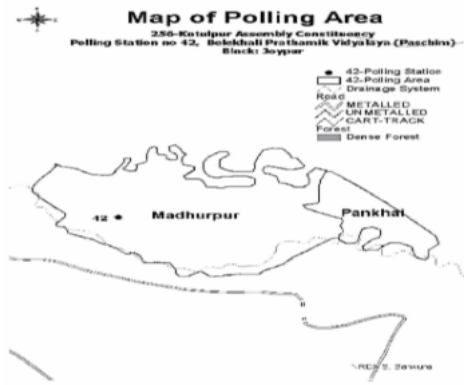

Nazri Naksha