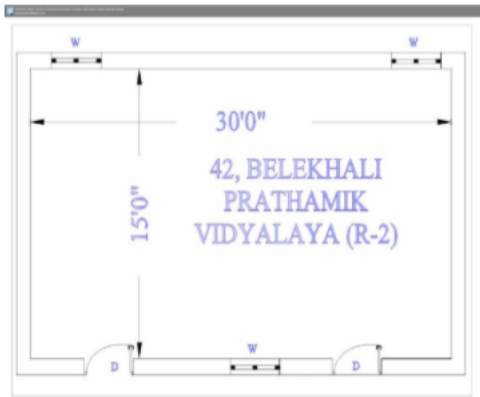

নির্বাচক নিবন্ধন আধিকারিকের স্বাক্ষর

Nazri Naksha

Google Map View

Polling Station Building Front View

Polling Station Front View

Cad View

Key MAP View

1	NRZ2385201	ফটো উপলব্ধ	2	NRZ1587971	ফটো উপলব্ধ	3	NRZ1482140	ফটো উপলব্ধ
নাম : সুইটি ব্যানার্জী পিতার নাম: সঞ্জয় ব্যানার্জী বাড়ির নং : এন0050 বয়স : 23 লিঙ্গ : মহিলা			নাম : সুদীপা কুণ্ডু মান্না স্বামীর নাম: অলোক মান্না বাড়ির নং : n0019 বয়স : 32 লিঙ্গ : মহিলা			নাম : লক্ষীকান্ত ঘোষাল পিতার নাম: চন্ডীচরণ ঘোষাল বাড়ির নং : n0009 বয়স : 31 লিঙ্গ : পুরুষ		
4	WB/36/254/015031	ফটো উপলব্ধ	5	WB/36/254/015030	ফটো উপলব্ধ	6	BHV2104065	ফটো উপলব্ধ
নাম : কম্পনা ঘোষাল স্বামীর নাম: চণ্ডী ঘোষাল বাড়ির নং : n0009 বয়স : 51 লিঙ্গ : মহিলা			নাম : চণ্ডী ঘোষাল পিতার নাম: মায়াময় ঘোষাল বাড়ির নং : n0009 বয়স : 53 লিঙ্গ : পুরুষ			নাম : মালা ঘোষাল স্বামীর নাম: গৌতম ঘোষাল বাড়ির নং : n0008 বয়স : 44 লিঙ্গ : মহিলা		
7	BHV1577782	ফটো উপলব্ধ	8	WB/36/254/015152	ফটো উপলব্ধ	9	NRZ2010296	ফটো উপলব্ধ
নাম : গৌতম ঘোষাল পিতার নাম: কাজল ঘোষাল বাড়ির নং : n0008 বয়স : 49 লিঙ্গ : পুরুষ			নাম : অঞ্জলী ঘোষাল স্বামীর নাম: কাজল ঘোষাল বাড়ির নং : n0008 বয়স : 71 লিঙ্গ : মহিলা			নাম : চম্পা ঘোষাল স্বামীর নাম: লক্ষীকান্ত ঘোষাল বাড়ির নং : এন0009 বয়স : 25 লিঙ্গ : মহিলা		
10	NRZ1964162	ফটো উপলব্ধ	11	NRZ1785930	ফটো উপলব্ধ	12	BHV2285153	ফটো উপলব্ধ
নাম : দেবশীষ ঘোষাল পিতার নাম: গৌতম ঘোষাল বাড়ির নং : 0004 বয়স : 26 লিঙ্গ : পুরুষ			নাম : সাহেব দিগর পিতার নাম: পাঁচু দিগর বাড়ির নং : n0134 বয়স : 28 লিঙ্গ : পুরুষ			নাম : রীতা দিগর স্বামীর নাম: পঞ্চু দিগর বাড়ির নং : n0134 বয়স : 40 লিঙ্গ : মহিলা		
13	NRZ2493161	ফটো উপলব্ধ	14	WB/36/254/015604	ফটো উপলব্ধ	15	NRZ1225689	ফটো উপলব্ধ
নাম : বুল্লি রায় দিগর স্বামীর নাম: সাহেব দিগর বাড়ির নং : এন0134 বয়স : 22 লিঙ্গ : মহিলা			নাম : সুলেখা দে স্বামীর নাম: সুকুমার দে বাড়ির নং : n0152 বয়স : 58 লিঙ্গ : মহিলা			নাম : প্রদীপ কুমার দে পিতার নাম: সুকুমার দে বাড়ির নং : n0153 বয়স : 36 লিঙ্গ : পুরুষ		
16	WB/36/254/015510	ফটো উপলব্ধ	17	WB/36/254/015075	ফটো উপলব্ধ	18	WB/36/254/015499	ফটো উপলব্ধ
নাম : লতিকা দে স্বামীর নাম: রতন দে বাড়ির নং : n0154 বয়স : 71 লিঙ্গ : মহিলা			নাম : পদ্মারানী দে স্বামীর নাম: প্রহ্লাদ দে বাড়ির নং : n0156 বয়স : 86 লিঙ্গ : মহিলা			নাম : কিঙ্কর দে পিতার নাম: প্রহ্লাদ দে বাড়ির নং : n0157 বয়স : 71 লিঙ্গ : পুরুষ		
19	WB/36/254/015238	ফটো উপলব্ধ	20	WB/36/254/015372	ফটো উপলব্ধ	21	BHV2555134	ফটো উপলব্ধ
নাম : সন্ধ্যারানী দে স্বামীর নাম: কিঙ্কর দে বাড়ির নং : n0158 বয়স : 63 লিঙ্গ : মহিলা			নাম : তারাপদ দে পিতার নাম: কিঙ্কর দে বাড়ির নং : n0159 বয়স : 49 লিঙ্গ : পুরুষ			নাম : শম্পা দে স্বামীর নাম: তারাপদ দে বাড়ির নং : n0160 বয়স : 42 লিঙ্গ : মহিলা		
22	WB/36/254/015687	ফটো উপলব্ধ	23	WB/36/254/015240	ফটো উপলব্ধ	24	WB/36/254/015589	ফটো উপলব্ধ
নাম : ভাস্কর দে পিতার নাম: প্রহ্লাদ দে বাড়ির নং : n0161 বয়স : 66 লিঙ্গ : পুরুষ			নাম : উমারানী দে স্বামীর নাম: ভাস্কর দে বাড়ির নং : n0162 বয়স : 59 লিঙ্গ : মহিলা			নাম : গন্ধেশ্বর দে পিতার নাম: প্রহ্লাদ দে বাড়ির নং : n0163 বয়স : 61 লিঙ্গ : পুরুষ		
25	WB/36/254/015239	ফটো উপলব্ধ	26	NRZ1482173	ফটো উপলব্ধ	27	WB/36/254/015076	ফটো উপলব্ধ
নাম : শীলারানী দে স্বামীর নাম: গন্ধেশ্বর দে বাড়ির নং : n0164 বয়স : 56 লিঙ্গ : মহিলা			নাম : দীপঙ্কর দে পিতার নাম: গন্ধেশ্বর দে বাড়ির নং : n0165 বয়স : 31 লিঙ্গ : পুরুষ			নাম : ভুবনেশ্বর দে পিতার নাম: প্রহ্লাদ দে বাড়ির নং : n0166 বয়স : 56 লিঙ্গ : পুরুষ		
28	WB/36/254/015897	ফটো উপলব্ধ	29	BHV2555142	ফটো উপলব্ধ	30	WB/36/254/015394	ফটো উপলব্ধ
নাম : দুঃখহরন দে পিতার নাম: প্রহ্লাদ দে বাড়ির নং : n0167 বয়স : 51 লিঙ্গ : পুরুষ			নাম : বিদ্যা দে স্বামীর নাম: দুঃখহরন দে বাড়ির নং : n0168 বয়স : 45 লিঙ্গ : মহিলা			নাম : ছবি দে স্বামীর নাম: বিজলী দে বাড়ির নং : n0170 বয়স : 73 লিঙ্গ : মহিলা		