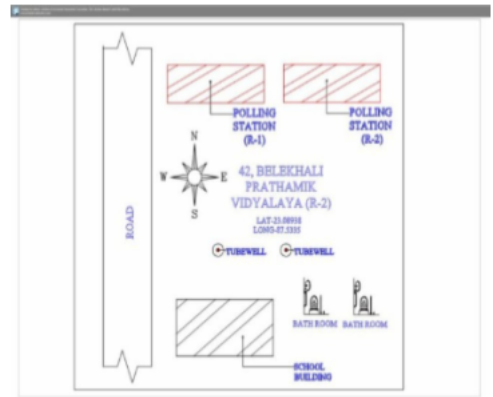

নির্বাচক নিবন্ধন আধিকারিকের স্বাক্ষর

Nazri Naksha

Google Map View

Polling Station Building Front View

Polling Station Front View

Cad View

Key MAP View

1	NRZ2385201	ফটো উপলব্ধ	2	NRZ1587971	ফটো উপলব্ধ	3	NRZ1482140	ফটো উপলব্ধ
নাম : সুইটি ব্যানার্জী পিতার নাম: সঞ্জয় ব্যানার্জী বাড়ির নং : এন0050 বয়স : 23 লিঙ্গ : মহিলা			নাম : সুদীপা কুণ্ডু মান্না স্বামীর নাম: অলোক মান্না বাড়ির নং : n0019 বয়স : 32 লিঙ্গ : মহিলা			নাম : লক্ষীকান্ত ঘোষাল পিতার নাম: চন্ডীচরণ ঘোষাল বাড়ির নং : n0009 বয়স : 31 লিঙ্গ : পুরুষ		
4	WB/36/254/015031	ফটো উপলব্ধ	5	WB/36/254/015030	ফটো উপলব্ধ	6	BHV2104065	ফটো উপলব্ধ
নাম : কম্পনা ঘোষাল স্বামীর নাম: চণ্ডী ঘোষাল বাড়ির নং : n0009 বয়স : 51 লিঙ্গ : মহিলা			নাম : চণ্ডী ঘোষাল পিতার নাম: মায়াময় ঘোষাল বাড়ির নং : n0009 বয়স : 53 লিঙ্গ : পুরুষ			নাম : মালা ঘোষাল স্বামীর নাম: গৌতম ঘোষাল বাড়ির নং : n0008 বয়স : 44 লিঙ্গ : মহিলা		
7	BHV1577782	ফটো উপলব্ধ	8	WB/36/254/015152	ফটো উপলব্ধ	9	NRZ2010296	ফটো উপলব্ধ
নাম : গৌতম ঘোষাল পিতার নাম: কাজল ঘোষাল বাড়ির নং : n0008 বয়স : 49 লিঙ্গ : পুরুষ			নাম : অঞ্জলী ঘোষাল স্বামীর নাম: কাজল ঘোষাল বাড়ির নং : n0008 বয়স : 71 লিঙ্গ : মহিলা			নাম : চম্পা ঘোষাল স্বামীর নাম: লক্ষীকান্ত ঘোষাল বাড়ির নং : এন0009 বয়স : 25 লিঙ্গ : মহিলা		
10	NRZ1964162	ফটো উপলব্ধ	11	NRZ1785930	ফটো উপলব্ধ	12	BHV2285153	ফটো উপলব্ধ
নাম : দেবশীষ ঘোষাল পিতার নাম: গৌতম ঘোষাল বাড়ির নং : 0004 বয়স : 26 লিঙ্গ : পুরুষ			নাম : সাহেব দিগর পিতার নাম: পাঁচু দিগর বাড়ির নং : n0134 বয়স : 28 লিঙ্গ : পুরুষ			নাম : রীতা দিগর স্বামীর নাম: পঞ্চু দিগর বাড়ির নং : n0134 বয়স : 40 লিঙ্গ : মহিলা		
13	NRZ2493161	ফটো উপলব্ধ	14	WB/36/254/015604	ফটো উপলব্ধ	15	NRZ1225689	ফটো উপলব্ধ
নাম : বুল্লি রায় দিগর স্বামীর নাম: সাহেব দিগর বাড়ির নং : এন0134 বয়স : 22 লিঙ্গ : মহিলা			নাম : সুলেখা দে স্বামীর নাম: সুকুমার দে বাড়ির নং : n0152 বয়স : 58 লিঙ্গ : মহিলা			নাম : প্রদীপ কুমার দে পিতার নাম: সুকুমার দে বাড়ির নং : n0153 বয়স : 36 লিঙ্গ : পুরুষ		
16	WB/36/254/015510	ফটো উপলব্ধ	17	WB/36/254/015075	ফটো উপলব্ধ	18	WB/36/254/015499	ফটো উপলব্ধ
নাম : লতিকা দে স্বামীর নাম: রতন দে বাড়ির নং : n0154 বয়স : 71 লিঙ্গ : মহিলা			নাম : পদ্মারানী দে স্বামীর নাম: প্রহ্লাদ দে বাড়ির নং : n0156 বয়স : 86 লিঙ্গ : মহিলা			নাম : কিঙ্কর দে পিতার নাম: প্রহ্লাদ দে বাড়ির নং : n0157 বয়স : 71 লিঙ্গ : পুরুষ		
19	WB/36/254/015238	ফটো উপলব্ধ	20	WB/36/254/015372	ফটো উপলব্ধ	21	BHV2555134	ফটো উপলব্ধ
নাম : সন্ধ্যারানী দে স্বামীর নাম: কিঙ্কর দে বাড়ির নং : n0158 বয়স : 63 লিঙ্গ : মহিলা			নাম : তারাপদ দে পিতার নাম: কিঙ্কর দে বাড়ির নং : n0159 বয়স : 49 লিঙ্গ : পুরুষ			নাম : শম্পা দে স্বামীর নাম: তারাপদ দে বাড়ির নং : n0160 বয়স : 42 লিঙ্গ : মহিলা		
22	WB/36/254/015687	ফটো উপলব্ধ	23	WB/36/254/015240	ফটো উপলব্ধ	24	WB/36/254/015589	ফটো উপলব্ধ
নাম : ভাস্কর দে পিতার নাম: প্রহ্লাদ দে বাড়ির নং : n0161 বয়স : 66 লিঙ্গ : পুরুষ			নাম : উমারানী দে স্বামীর নাম: ভাস্কর দে বাড়ির নং : n0162 বয়স : 59 লিঙ্গ : মহিলা			নাম : গন্ধেশ্বর দে পিতার নাম: প্রহ্লাদ দে বাড়ির নং : n0163 বয়স : 61 লিঙ্গ : পুরুষ		
25	WB/36/254/015239	ফটো উপলব্ধ	26	NRZ1482173	ফটো উপলব্ধ	27	WB/36/254/015076	ফটো উপলব্ধ
নাম : শীলারানী দে স্বামীর নাম: গন্ধেশ্বর দে বাড়ির নং : n0164 বয়স : 56 লিঙ্গ : মহিলা			নাম : দীপঙ্কর দে পিতার নাম: গন্ধেশ্বর দে বাড়ির নং : n0165 বয়স : 31 লিঙ্গ : পুরুষ			নাম : ভুবনেশ্বর দে পিতার নাম: প্রহ্লাদ দে বাড়ির নং : n0166 বয়স : 56 লিঙ্গ : পুরুষ		
28	WB/36/254/015897	ফটো উপলব্ধ	29	BHV2555142	ফটো উপলব্ধ	30	WB/36/254/015394	ফটো উপলব্ধ
নাম : দুঃখহরন দে পিতার নাম: প্রহ্লাদ দে বাড়ির নং : n0167 বয়স : 51 লিঙ্গ : পুরুষ			নাম : বিদ্যা দে স্বামীর নাম: দুঃখহরন দে বাড়ির নং : n0168 বয়স : 45 লিঙ্গ : মহিলা			নাম : ছবি দে স্বামীর নাম: বিজলী দে বাড়ির নং : n0170 বয়স : 73 লিঙ্গ : মহিলা		