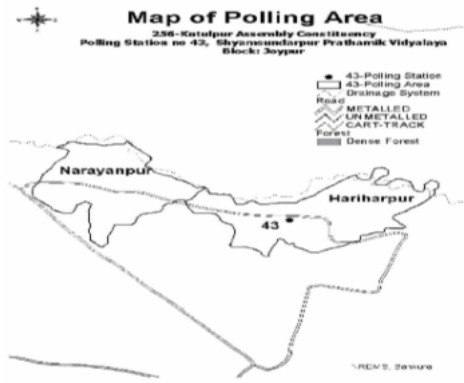

Nazri Naksha