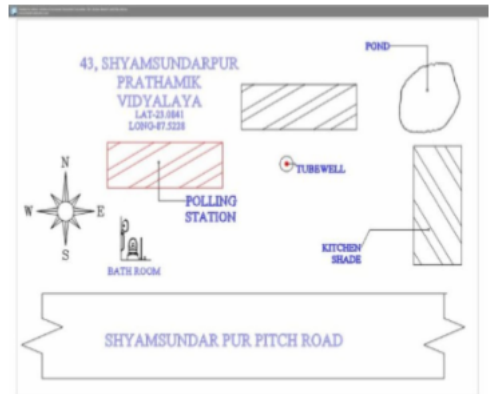

Key MAP View