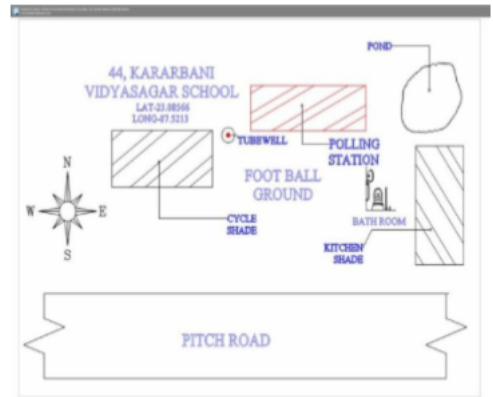

নির্বাচক নিবন্ধন আধিকারিকের স্বাক্ষর

Nazri Naksha

Google Map View

Polling Station Building Front View

Polling Station Front View

Cad View

Key MAP View

1 নাম : শম্পা কুণ্ড স্বামীর নাম: সৌবীর কুণ্ড বাড়ির নং : N0361 বয়স : 28 লিঙ্গ : মহিলা	NRZ1964642 ফটো উপলব্ধ	2 নাম : পূজা কুণ্ড স্বামীর নাম: গৌর কুণ্ড বাড়ির নং : এন00173 বয়স : 25 লিঙ্গ : মহিলা	NRZ2011047 ফটো উপলব্ধ	3 নাম : দেবযানী কুণ্ড মন্ডল স্বামীর নাম: সুব্রত মন্ডল বাড়ির নং : এন0267 বয়স : 27 লিঙ্গ : মহিলা	NRZ1906007 ফটো উপলব্ধ
4 নাম : লক্ষী কুণ্ড(মন্ডল) স্বামীর নাম: শুভেন্দ্র মন্ডল বাড়ির নং : n0085 বয়স : 27 লিঙ্গ : মহিলা	NRZ1869171 ফটো উপলব্ধ	5 নাম : অর্পিতা কোটাল মিদে স্বামীর নাম: লক্ষ্মীকান্ত মিদে বাড়ির নং : এন0112 বয়স : 24 লিঙ্গ : মহিলা	NRZ2171247 ফটো উপলব্ধ	6 নাম : দেবশীষ কোলে পিতার নাম: শ্যামাপদ কোলে বাড়ির নং : এন0140 বয়স : 23 লিঙ্গ : পুরুষ	NRZ2305399 ফটো উপলব্ধ
7 নাম : শিল্পা কোলে স্বামীর নাম: তাপস কোলে বাড়ির নং : এন0139 বয়স : 27 লিঙ্গ : মহিলা	WSW1892553 ফটো উপলব্ধ	8 নাম : প্রবীর কোলে পিতার নাম: শান্তিনাথ কোলে বাড়ির নং : N0418 বয়স : 24 লিঙ্গ : পুরুষ	NRZ2212199 ফটো উপলব্ধ	9 নাম : অর্চনা কোলে স্বামীর নাম: ধীরেন কোলে বাড়ির নং : n0183 বয়স : 54 লিঙ্গ : মহিলা	NRZ1869254 ফটো উপলব্ধ
10 নাম : সুনীল কুমার কোলে পিতার নাম: মন্টু মোহন কোলে বাড়ির নং : এন0149 বয়স : 53 লিঙ্গ : পুরুষ	NRZ2386076 ফটো উপলব্ধ	11 নাম : শম্পা কোলে স্বামীর নাম: অভিজিৎ কুণ্ড বাড়ির নং : এন0013 বয়স : 27 লিঙ্গ : মহিলা	NRZ1964600 ফটো উপলব্ধ	12 নাম : মুনমুন খাঁ (মন্ডল) স্বামীর নাম: মনোজ কুমার মন্ডল বাড়ির নং : n0398 বয়স : 34 লিঙ্গ : মহিলা	NRZ1246479 ফটো উপলব্ধ
13 নাম : মমতা গরাই স্বামীর নাম: তারাপদ গরাই বাড়ির নং : N0205 বয়স : 29 লিঙ্গ : মহিলা	NRZ1964634 ফটো উপলব্ধ	14 নাম : সৌমেন গরাই পিতার নাম: সুকুমার গরাই বাড়ির নং : N0223 বয়স : 27 লিঙ্গ : পুরুষ	NRZ1929462 ফটো উপলব্ধ	15 নাম : দেবশীষ গরাই পিতার নাম: অসিত গরাই বাড়ির নং : এন0220 বয়স : 22 লিঙ্গ : পুরুষ	NRZ2442978 ফটো উপলব্ধ
16 নাম : মানসী গরাই পিতার নাম: অমৃত কুমার গরাই বাড়ির নং : এন0206 বয়স : 26 লিঙ্গ : মহিলা	NRZ2305704 ফটো উপলব্ধ	17 নাম : পম্পা গরাই পিতার নাম: অসিত গরাই বাড়ির নং : এন0220 বয়স : 26 লিঙ্গ : মহিলা	NRZ2305738 ফটো উপলব্ধ	18 নাম : পিয়ালি গাঙ্গুলি বটব্যাল স্বামীর নাম: সঞ্জয় বটব্যাল বাড়ির নং : N0232 বয়স : 26 লিঙ্গ : মহিলা	NRZ1964683 ফটো উপলব্ধ
19 নাম : অঙ্কিতা দে পিতার নাম: দেবীপ্রসাদ দে বাড়ির নং : এন0239 বয়স : 22 লিঙ্গ : মহিলা	NRZ2443240 ফটো উপলব্ধ	20 নাম : সুদীপ্তা দে পিতার নাম: রামপ্রসাদ দে বাড়ির নং : এন0236 বয়স : 27 লিঙ্গ : মহিলা	NRZ2061513 ফটো উপলব্ধ	21 নাম : মিতা মন্ডল স্বামীর নাম: সমীর মন্ডল বাড়ির নং : নারায়ণপুর বয়স : 28 লিঙ্গ : মহিলা	NRZ1809086 ফটো উপলব্ধ
22 নাম : সৌরভ দে পিতার নাম: শিবপ্রসাদ দে বাড়ির নং : এন0063 বয়স : 23 লিঙ্গ : পুরুষ	NRZ2305423 ফটো উপলব্ধ	23 নাম : দেবশ্রী দে স্বামীর নাম: উদয় দে বাড়ির নং : এন0156 বয়স : 28 লিঙ্গ : মহিলা	NRZ2386068 ফটো উপলব্ধ	24 নাম : তাপস দে পিতার নাম: নিমাই দে বাড়ির নং : এন0133 বয়স : 24 লিঙ্গ : পুরুষ	NRZ2305373 ফটো উপলব্ধ
25 নাম : চায়না দে পিতার নাম: বিশ্বনাথ দে বাড়ির নং : N0247 বয়স : 26 লিঙ্গ : মহিলা	NRZ1964568 ফটো উপলব্ধ	26 নাম : সুদীপ দে পিতার নাম: বিদ্যৎ দে বাড়ির নং : এন0050 বয়স : 31 লিঙ্গ : পুরুষ	NRZ1594258 ফটো উপলব্ধ	27 নাম : মাস্তু দে পিতার নাম: সত্য রঞ্জন দে বাড়ির নং : নারায়ণপুর বয়স : 27 লিঙ্গ : পুরুষ	NRZ1869320 ফটো উপলব্ধ
28 নাম : সুব্রত দে পিতার নাম: শিবপ্রসাদ দে বাড়ির নং : এন0241 বয়স : 22 লিঙ্গ : পুরুষ	NRZ2443281 ফটো উপলব্ধ	29 নাম : পিউ দে পিতার নাম: পিজ্জশ কান্তি দে বাড়ির নং : N0192 বয়স : 37 লিঙ্গ : মহিলা	FTZ3014164 ফটো উপলব্ধ	30 নাম : সায়ক দে পিতার নাম: শ্যামল কুমার দে বাড়ির নং : এন0134 বয়স : 26 লিঙ্গ : পুরুষ	NRZ2011195 ফটো উপলব্ধ