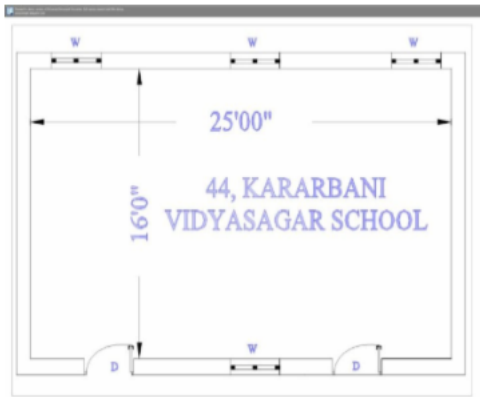

নির্বাচক নিবন্ধন আধিকারিকের স্বাক্ষর

Nazri Naksha

Google Map View

Polling Station Building Front View

Polling Station Front View

Cad View

Key MAP View

1 নাম : শম্পা কুণ্ড স্বামীর নাম: সৌবীর কুণ্ড বাড়ির নং : N0361 বয়স : 28 লিঙ্গ : মহিলা	NRZ1964642 ফটো উপলব্ধ	2 নাম : পূজা কুণ্ড স্বামীর নাম: গৌর কুণ্ড বাড়ির নং : এন00173 বয়স : 25 লিঙ্গ : মহিলা	NRZ2011047 ফটো উপলব্ধ	3 নাম : দেবযানী কুণ্ড মন্ডল স্বামীর নাম: সুব্রত মন্ডল বাড়ির নং : এন0267 বয়স : 27 লিঙ্গ : মহিলা	NRZ1906007 ফটো উপলব্ধ
4 নাম : লক্ষী কুণ্ড(মন্ডল) স্বামীর নাম: শুভেন্দ্র মন্ডল বাড়ির নং : n0085 বয়স : 27 লিঙ্গ : মহিলা	NRZ1869171 ফটো উপলব্ধ	5 নাম : অর্পিতা কোটাল মিদে স্বামীর নাম: লক্ষ্মীকান্ত মিদে বাড়ির নং : এন0112 বয়স : 24 লিঙ্গ : মহিলা	NRZ2171247 ফটো উপলব্ধ	6 নাম : দেবশীষ কোলে পিতার নাম: শ্যামাপদ কোলে বাড়ির নং : এন0140 বয়স : 23 লিঙ্গ : পুরুষ	NRZ2305399 ফটো উপলব্ধ
7 নাম : শিল্পা কোলে স্বামীর নাম: তাপস কোলে বাড়ির নং : এন0139 বয়স : 27 লিঙ্গ : মহিলা	WSW1892553 ফটো উপলব্ধ	8 নাম : প্রবীর কোলে পিতার নাম: শান্তিনাথ কোলে বাড়ির নং : N0418 বয়স : 24 লিঙ্গ : পুরুষ	NRZ2212199 ফটো উপলব্ধ	9 নাম : অর্চনা কোলে স্বামীর নাম: ধীরেন কোলে বাড়ির নং : n0183 বয়স : 54 লিঙ্গ : মহিলা	NRZ1869254 ফটো উপলব্ধ
10 নাম : সুনীল কুমার কোলে পিতার নাম: মন্টু মোহন কোলে বাড়ির নং : এন0149 বয়স : 53 লিঙ্গ : পুরুষ	NRZ2386076 ফটো উপলব্ধ	11 নাম : শম্পা কোলে স্বামীর নাম: অভিজিৎ কুণ্ড বাড়ির নং : এন0013 বয়স : 27 লিঙ্গ : মহিলা	NRZ1964600 ফটো উপলব্ধ	12 নাম : মুনমুন খাঁ (মন্ডল) স্বামীর নাম: মনোজ কুমার মন্ডল বাড়ির নং : n0398 বয়স : 34 লিঙ্গ : মহিলা	NRZ1246479 ফটো উপলব্ধ
13 নাম : মমতা গরাই স্বামীর নাম: তারাপদ গরাই বাড়ির নং : N0205 বয়স : 29 লিঙ্গ : মহিলা	NRZ1964634 ফটো উপলব্ধ	14 নাম : সৌমেন গরাই পিতার নাম: সুকুমার গরাই বাড়ির নং : N0223 বয়স : 27 লিঙ্গ : পুরুষ	NRZ1929462 ফটো উপলব্ধ	15 নাম : দেবশীষ গরাই পিতার নাম: অসিত গরাই বাড়ির নং : এন0220 বয়স : 22 লিঙ্গ : পুরুষ	NRZ2442978 ফটো উপলব্ধ
16 নাম : মানসী গরাই পিতার নাম: অমৃত কুমার গরাই বাড়ির নং : এন0206 বয়স : 26 লিঙ্গ : মহিলা	NRZ2305704 ফটো উপলব্ধ	17 নাম : পম্পা গরাই পিতার নাম: অসিত গরাই বাড়ির নং : এন0220 বয়স : 26 লিঙ্গ : মহিলা	NRZ2305738 ফটো উপলব্ধ	18 নাম : পিয়ালি গাঙ্গুলি বটব্যাল স্বামীর নাম: সঞ্জয় বটব্যাল বাড়ির নং : N0232 বয়স : 26 লিঙ্গ : মহিলা	NRZ1964683 ফটো উপলব্ধ
19 নাম : অঙ্কিতা দে পিতার নাম: দেবীপ্রসাদ দে বাড়ির নং : এন0239 বয়স : 22 লিঙ্গ : মহিলা	NRZ2443240 ফটো উপলব্ধ	20 নাম : সুদীপ্তা দে পিতার নাম: রামপ্রসাদ দে বাড়ির নং : এন0236 বয়স : 27 লিঙ্গ : মহিলা	NRZ2061513 ফটো উপলব্ধ	21 নাম : মিতা মন্ডল স্বামীর নাম: সমীর মন্ডল বাড়ির নং : নারায়ণপুর বয়স : 28 লিঙ্গ : মহিলা	NRZ1809086 ফটো উপলব্ধ
22 নাম : সৌরভ দে পিতার নাম: শিবপ্রসাদ দে বাড়ির নং : এন0063 বয়স : 23 লিঙ্গ : পুরুষ	NRZ2305423 ফটো উপলব্ধ	23 নাম : দেবশ্রী দে স্বামীর নাম: উদয় দে বাড়ির নং : এন0156 বয়স : 28 লিঙ্গ : মহিলা	NRZ2386068 ফটো উপলব্ধ	24 নাম : তাপস দে পিতার নাম: নিমাই দে বাড়ির নং : এন0133 বয়স : 24 লিঙ্গ : পুরুষ	NRZ2305373 ফটো উপলব্ধ
25 নাম : চায়না দে পিতার নাম: বিশ্বনাথ দে বাড়ির নং : N0247 বয়স : 26 লিঙ্গ : মহিলা	NRZ1964568 ফটো উপলব্ধ	26 নাম : সুদীপ দে পিতার নাম: বিদ্যৎ দে বাড়ির নং : এন0050 বয়স : 31 লিঙ্গ : পুরুষ	NRZ1594258 ফটো উপলব্ধ	27 নাম : মাস্তু দে পিতার নাম: সত্য রঞ্জন দে বাড়ির নং : নারায়ণপুর বয়স : 27 লিঙ্গ : পুরুষ	NRZ1869320 ফটো উপলব্ধ
28 নাম : সুব্রত দে পিতার নাম: শিবপ্রসাদ দে বাড়ির নং : এন0241 বয়স : 22 লিঙ্গ : পুরুষ	NRZ2443281 ফটো উপলব্ধ	29 নাম : পিউ দে পিতার নাম: পিজ্জশ কান্তি দে বাড়ির নং : N0192 বয়স : 37 লিঙ্গ : মহিলা	FTZ3014164 ফটো উপলব্ধ	30 নাম : সায়ক দে পিতার নাম: শ্যামল কুমার দে বাড়ির নং : এন0134 বয়স : 26 লিঙ্গ : পুরুষ	NRZ2011195 ফটো উপলব্ধ