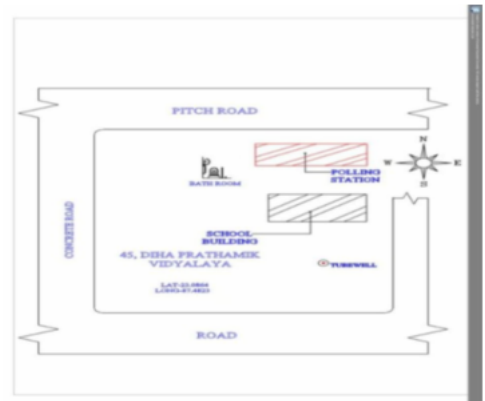

নির্বাচক নিবন্ধন আধিকারিকের স্বাক্ষর

Nazri Naksha

Google Map View

Polling Station Building Front View

Polling Station Front View

Cad View

Key MAP View

1 নাম : শ্রীবাস কুন্ড পিতার নাম: কালীপদ কুন্ড বাড়ির নং : N0009 বয়স : 37 লিঙ্গ : পুরুষ	NRZ0372789 ফটো উপলব্ধ	2 নাম : পদ্মাবতী বসু পিতার নাম: জ্ঞানরঞ্জন বসু বাড়ির নং : এন0046 বয়স : 31 লিঙ্গ : মহিলা	UNU1453604 ফটো উপলব্ধ	3 নাম : শিল্পা কোলে পিতার নাম: তরুণ কোলে বাড়ির নং : N0004 বয়স : 24 লিঙ্গ : মহিলা	NRZ2221190 ফটো উপলব্ধ
4 নাম : অতনু কোলে পিতার নাম: মনু কুমার কোলে বাড়ির নং : n0050 বয়স : 35 লিঙ্গ : পুরুষ	NRZ1185545 ফটো উপলব্ধ	5 নাম : লক্ষ্মন কোলে পিতার নাম: কৃষ্ণচন্দ্র কোলে বাড়ির নং : n0062 বয়স : 56 লিঙ্গ : পুরুষ	NRZ2080265 ফটো উপলব্ধ	6 নাম : বিউটি কোলে পিতার নাম: লক্ষ্মণ কোলে বাড়ির নং : N0062 বয়স : 24 লিঙ্গ : মহিলা	NRZ2221216 ফটো উপলব্ধ
7 নাম : অর্ঘ্য কোলে পিতার নাম: উত্তম কোলে বাড়ির নং : N007 বয়স : 24 লিঙ্গ : পুরুষ	NRZ2220986 ফটো উপলব্ধ	8 নাম : চিন্ময় কোলে পিতার নাম: বৈদ্যনাথ কোলে বাড়ির নং : N0034 বয়স : 24 লিঙ্গ : পুরুষ	NRZ2220820 ফটো উপলব্ধ	9 নাম : অরুণ কোলে পিতার নাম: মদন মোহন কোলে বাড়ির নং : n0069 বয়স : 42 লিঙ্গ : পুরুষ	BHV2108918 ফটো উপলব্ধ
10 নাম : শ্রেয়া দে কোলে স্বামীর নাম: সন্তু কোলে বাড়ির নং : N0060 বয়স : 24 লিঙ্গ : মহিলা	NRZ2221547 ফটো উপলব্ধ	11 নাম : প্রীতিকা কোলে পিতার নাম: দিলীপ কোলে বাড়ির নং : N0055 বয়স : 24 লিঙ্গ : মহিলা	NRZ2221224 ফটো উপলব্ধ	12 নাম : পিয়ালী মাজি কোলে স্বামীর নাম: অভিজিত কোলে বাড়ির নং : N0037 বয়স : 27 লিঙ্গ : মহিলা	AKQ1902691 ফটো উপলব্ধ
13 নাম : টুম্পা পাল কোলে স্বামীর নাম: কৃষ্ণানু কোলে বাড়ির নং : N0050 বয়স : 32 লিঙ্গ : মহিলা	NIO1409374 ফটো উপলব্ধ	14 নাম : রাজেশ কোলে পিতার নাম: নারায়ণ কোলে বাড়ির নং : এন0069 বয়স : 23 লিঙ্গ : পুরুষ	NRZ2306363 ফটো উপলব্ধ	15 নাম : সুমিতা দাস কোলে স্বামীর নাম: দেবদাস কোলে বাড়ির নং : এন0004 বয়স : 24 লিঙ্গ : মহিলা	NRZ2223238 ফটো উপলব্ধ
16 নাম : তুফান কোলে পিতার নাম: ঝণ্ট কোলে বাড়ির নং : এন0052 বয়স : 23 লিঙ্গ : পুরুষ	NRZ2306033 ফটো উপলব্ধ	17 নাম : কার্তিক কোলে পিতার নাম: জয়দেব কোলে বাড়ির নং : এন0020 বয়স : 23 লিঙ্গ : পুরুষ	NRZ2306348 ফটো উপলব্ধ	18 নাম : অনুসূয়া কোলে পিতার নাম: উত্তম কোলে বাড়ির নং : এন0007 বয়স : 23 লিঙ্গ : মহিলা	NRZ2306322 ফটো উপলব্ধ
19 নাম : রেণুকা মন্ডল কোলে স্বামীর নাম: বিশ্বরূপ কোলে বাড়ির নং : এন0054 বয়স : 27 লিঙ্গ : মহিলা	WSU1835750 ফটো উপলব্ধ	20 নাম : সুপর্ণা কোলে স্বামীর নাম: বিক্রম কোলে বাড়ির নং : এন0004 বয়স : 26 লিঙ্গ : মহিলা	NRZ1941848 ফটো উপলব্ধ	21 নাম : সংগীতা কোলে পিতার নাম: নিরঞ্জন কোলে বাড়ির নং : N0042 বয়স : 24 লিঙ্গ : মহিলা	NRZ2221281 ফটো উপলব্ধ
22 নাম : অন্নপূর্ণা কোলে স্বামীর নাম: নিরাপদ কোলে বাড়ির নং : n0007 বয়স : 65 লিঙ্গ : মহিলা	NRZ2258697 ফটো উপলব্ধ	23 নাম : আনন্দময়ী কোলে স্বামীর নাম: মদন কোলে বাড়ির নং : n0037 বয়স : 66 লিঙ্গ : মহিলা	NRZ2258705 ফটো উপলব্ধ	24 নাম : তরুণ কোলে পিতার নাম: বংকিম কোলে বাড়ির নং : n0004 বয়স : 58 লিঙ্গ : পুরুষ	NRZ2258739 ফটো উপলব্ধ
25 নাম : পল্লব কোলে পিতার নাম: হারাধন কোলে বাড়ির নং : এন0016 বয়স : 22 লিঙ্গ : পুরুষ	NRZ2386118 ফটো উপলব্ধ	26 নাম : মন্দিরা কোলে পিতার নাম: রামপ্রসাদ কোলে বাড়ির নং : এন0017 বয়স : 22 লিঙ্গ : মহিলা	NRZ2386126 ফটো উপলব্ধ	27 নাম : সৌরভ কোলে মায়ের নাম: কাঞ্চন কোলে বাড়ির নং : ভিলেজ দিহা বয়স : 23 লিঙ্গ : পুরুষ	NRZ2410967 ফটো উপলব্ধ
28 নাম : প্রগতি পাল স্বামীর নাম: সুশান্ত কোলে বাড়ির নং : এন0017 বয়স : 27 লিঙ্গ : মহিলা	NRZ1876739 ফটো উপলব্ধ	29 নাম : অঙ্কিতা পাল কোলে স্বামীর নাম: তারাপদ কোলে বাড়ির নং : এন0054 বয়স : 24 লিঙ্গ : মহিলা	NRZ2174530 ফটো উপলব্ধ	30 নাম : অর্ঘ্য কোলে পিতার নাম: গণেশ চন্দ্র কোলে বাড়ির নং : এন0060 বয়স : 21 লিঙ্গ : পুরুষ	NRZ2443539 ফটো উপলব্ধ