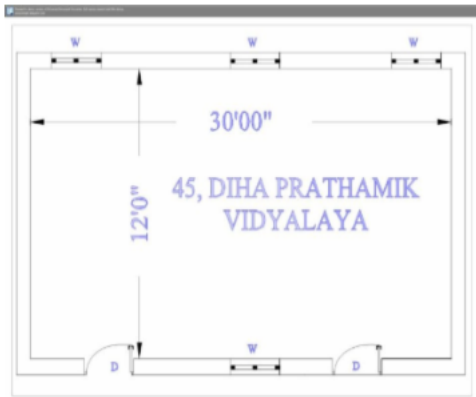

নির্বাচক নিবন্ধন আধিকারিকের স্বাক্ষর

Nazri Naksha

Google Map View

Polling Station Building Front View

Polling Station Front View

Cad View

Key MAP View

1 নাম : শ্রীবাস কুন্ড পিতার নাম: কালীপদ কুন্ড বাড়ির নং : N0009 বয়স : 37 লিঙ্গ : পুরুষ	NRZ0372789 ফটো উপলব্ধ	2 নাম : পদ্মাবতী বসু পিতার নাম: জ্ঞানরঞ্জন বসু বাড়ির নং : এন0046 বয়স : 31 লিঙ্গ : মহিলা	UNU1453604 ফটো উপলব্ধ	3 নাম : শিল্পা কোলে পিতার নাম: তরুণ কোলে বাড়ির নং : N0004 বয়স : 24 লিঙ্গ : মহিলা	NRZ2221190 ফটো উপলব্ধ
4 নাম : অতনু কোলে পিতার নাম: মনু কুমার কোলে বাড়ির নং : n0050 বয়স : 35 লিঙ্গ : পুরুষ	NRZ1185545 ফটো উপলব্ধ	5 নাম : লক্ষ্মন কোলে পিতার নাম: কৃষ্ণচন্দ্র কোলে বাড়ির নং : n0062 বয়স : 56 লিঙ্গ : পুরুষ	NRZ2080265 ফটো উপলব্ধ	6 নাম : বিউটি কোলে পিতার নাম: লক্ষ্মণ কোলে বাড়ির নং : N0062 বয়স : 24 লিঙ্গ : মহিলা	NRZ2221216 ফটো উপলব্ধ
7 নাম : অর্ঘ্য কোলে পিতার নাম: উত্তম কোলে বাড়ির নং : N007 বয়স : 24 লিঙ্গ : পুরুষ	NRZ2220986 ফটো উপলব্ধ	8 নাম : চিন্ময় কোলে পিতার নাম: বৈদ্যনাথ কোলে বাড়ির নং : N0034 বয়স : 24 লিঙ্গ : পুরুষ	NRZ2220820 ফটো উপলব্ধ	9 নাম : অরুণ কোলে পিতার নাম: মদন মোহন কোলে বাড়ির নং : n0069 বয়স : 42 লিঙ্গ : পুরুষ	BHV2108918 ফটো উপলব্ধ
10 নাম : শ্রেয়া দে কোলে স্বামীর নাম: সন্তু কোলে বাড়ির নং : N0060 বয়স : 24 লিঙ্গ : মহিলা	NRZ2221547 ফটো উপলব্ধ	11 নাম : প্রীতিকা কোলে পিতার নাম: দিলীপ কোলে বাড়ির নং : N0055 বয়স : 24 লিঙ্গ : মহিলা	NRZ2221224 ফটো উপলব্ধ	12 নাম : পিয়ালী মাজি কোলে স্বামীর নাম: অভিজিত কোলে বাড়ির নং : N0037 বয়স : 27 লিঙ্গ : মহিলা	AKQ1902691 ফটো উপলব্ধ
13 নাম : টুম্পা পাল কোলে স্বামীর নাম: কৃষ্ণানু কোলে বাড়ির নং : N0050 বয়স : 32 লিঙ্গ : মহিলা	NIO1409374 ফটো উপলব্ধ	14 নাম : রাজেশ কোলে পিতার নাম: নারায়ণ কোলে বাড়ির নং : এন0069 বয়স : 23 লিঙ্গ : পুরুষ	NRZ2306363 ফটো উপলব্ধ	15 নাম : সুমিতা দাস কোলে স্বামীর নাম: দেবদাস কোলে বাড়ির নং : এন0004 বয়স : 24 লিঙ্গ : মহিলা	NRZ2223238 ফটো উপলব্ধ
16 নাম : তুফান কোলে পিতার নাম: ঝণ্ট কোলে বাড়ির নং : এন0052 বয়স : 23 লিঙ্গ : পুরুষ	NRZ2306033 ফটো উপলব্ধ	17 নাম : কার্তিক কোলে পিতার নাম: জয়দেব কোলে বাড়ির নং : এন0020 বয়স : 23 লিঙ্গ : পুরুষ	NRZ2306348 ফটো উপলব্ধ	18 নাম : অনুসূয়া কোলে পিতার নাম: উত্তম কোলে বাড়ির নং : এন0007 বয়স : 23 লিঙ্গ : মহিলা	NRZ2306322 ফটো উপলব্ধ
19 নাম : রেণুকা মন্ডল কোলে স্বামীর নাম: বিশ্বরূপ কোলে বাড়ির নং : এন0054 বয়স : 27 লিঙ্গ : মহিলা	WSU1835750 ফটো উপলব্ধ	20 নাম : সুপর্ণা কোলে স্বামীর নাম: বিক্রম কোলে বাড়ির নং : এন0004 বয়স : 26 লিঙ্গ : মহিলা	NRZ1941848 ফটো উপলব্ধ	21 নাম : সংগীতা কোলে পিতার নাম: নিরঞ্জন কোলে বাড়ির নং : N0042 বয়স : 24 লিঙ্গ : মহিলা	NRZ2221281 ফটো উপলব্ধ
22 নাম : অন্নপূর্ণা কোলে স্বামীর নাম: নিরাপদ কোলে বাড়ির নং : n0007 বয়স : 65 লিঙ্গ : মহিলা	NRZ2258697 ফটো উপলব্ধ	23 নাম : আনন্দময়ী কোলে স্বামীর নাম: মদন কোলে বাড়ির নং : n0037 বয়স : 66 লিঙ্গ : মহিলা	NRZ2258705 ফটো উপলব্ধ	24 নাম : তরুণ কোলে পিতার নাম: বংকিম কোলে বাড়ির নং : n0004 বয়স : 58 লিঙ্গ : পুরুষ	NRZ2258739 ফটো উপলব্ধ
25 নাম : পল্লব কোলে পিতার নাম: হারাধন কোলে বাড়ির নং : এন0016 বয়স : 22 লিঙ্গ : পুরুষ	NRZ2386118 ফটো উপলব্ধ	26 নাম : মন্দিরা কোলে পিতার নাম: রামপ্রসাদ কোলে বাড়ির নং : এন0017 বয়স : 22 লিঙ্গ : মহিলা	NRZ2386126 ফটো উপলব্ধ	27 নাম : সৌরভ কোলে মায়ের নাম: কাঞ্চন কোলে বাড়ির নং : ভিলেজ দিহা বয়স : 23 লিঙ্গ : পুরুষ	NRZ2410967 ফটো উপলব্ধ
28 নাম : প্রগতি পাল স্বামীর নাম: সুশান্ত কোলে বাড়ির নং : এন0017 বয়স : 27 লিঙ্গ : মহিলা	NRZ1876739 ফটো উপলব্ধ	29 নাম : অঙ্কিতা পাল কোলে স্বামীর নাম: তারাপদ কোলে বাড়ির নং : এন0054 বয়স : 24 লিঙ্গ : মহিলা	NRZ2174530 ফটো উপলব্ধ	30 নাম : অর্ঘ্য কোলে পিতার নাম: গণেশ চন্দ্র কোলে বাড়ির নং : এন0060 বয়স : 21 লিঙ্গ : পুরুষ	NRZ2443539 ফটো উপলব্ধ