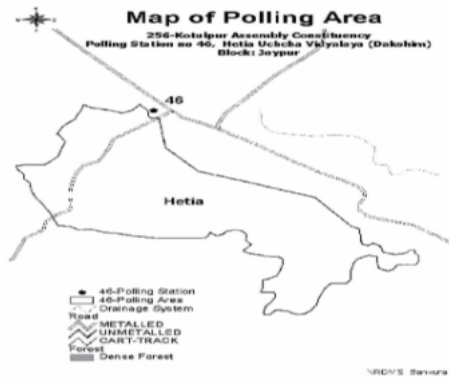

Nazri Naksha