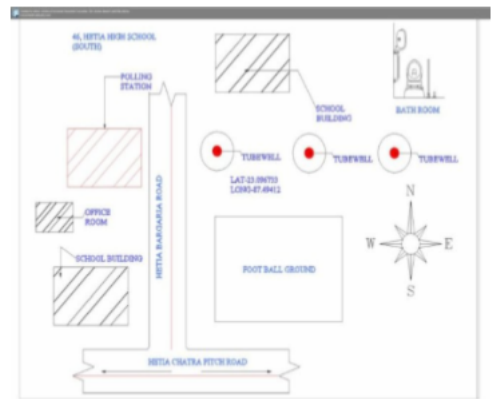

নির্বাচক নিবন্ধন আধিকারিকের স্বাক্ষর

Nazri Naksha

Google Map View

Polling Station Building Front View

Polling Station Front View

Cad View

Key MAP View

1 নাম : শ্যামলী অধিকারী স্বামীর নাম: দিলীপ অধিকারী বাড়ির নং : n0006 বয়স : 71 লিঙ্গ : মহিলা	WB/36/254/030395	ফটো উপলব্ধ	2 নাম : শান্তনু অধিকারী পিতার নাম: অরিন্দম অধিকারী বাড়ির নং : n0005 বয়স : 38 লিঙ্গ : পুরুষ	BHV2553519	ফটো উপলব্ধ	3 নাম : বিপাশা অধিকারী পিতার নাম: সঞ্জীব অধিকারী বাড়ির নং : এন0004 বয়স : 23 লিঙ্গ : মহিলা	NRZ2310746	ফটো উপলব্ধ
4 নাম : নিলীমা চ্যাটার্জী পিতার নাম: উদয়চাঁদ অধিকারী বাড়ির নং : n0003 বয়স : 50 লিঙ্গ : মহিলা	NRZ1407980	ফটো উপলব্ধ	5 নাম : রুপা গোস্বামী অধিকারী স্বামীর নাম: তারকনাথ অধিকারী বাড়ির নং : এন0001 বয়স : 24 লিঙ্গ : মহিলা	NRZ2174761	ফটো উপলব্ধ	6 নাম : জয়ন্ত অধিকারী পিতার নাম: তুষার অধিকারী বাড়ির নং : n0001 বয়স : 50 লিঙ্গ : পুরুষ	NRZ2080869	ফটো উপলব্ধ
7 নাম : সারদাপ্রসাদ অধিকারী পিতার নাম: অমিয় অধিকারী বাড়ির নং : n0001 বয়স : 50 লিঙ্গ : পুরুষ	WB/36/254/030241	ফটো উপলব্ধ	8 নাম : চন্দনা অধিকারী স্বামীর নাম: বিপদভঞ্জন অধিকারী বাড়ির নং : n0001 বয়স : 48 লিঙ্গ : মহিলা	BHV1343631	ফটো উপলব্ধ	9 নাম : বিপদভঞ্জন অধিকারী পিতার নাম: অমিয় অধিকারী বাড়ির নং : n0001 বয়স : 52 লিঙ্গ : পুরুষ	WB/36/254/030316	ফটো উপলব্ধ
10 নাম : অমিয় কুমার অধিকারী পিতার নাম: হরিপদ অধিকারী বাড়ির নং : n0001 বয়স : 81 লিঙ্গ : পুরুষ	NRZ2080836	ফটো উপলব্ধ	11 নাম : সম্বিতা অধিকারী স্বামীর নাম: জয়ন্ত অধিকারী বাড়ির নং : n0001 বয়স : 37 লিঙ্গ : মহিলা	NRZ0174250	ফটো উপলব্ধ	12 নাম : পূর্ণিমা অধিকারী স্বামীর নাম: তুষার অধিকারী বাড়ির নং : n0001 বয়স : 65 লিঙ্গ : মহিলা	WB/36/254/030569	ফটো উপলব্ধ
13 নাম : কৃষ্ণা অধিকারী স্বামীর নাম: জয়লাল অধিকারী বাড়ির নং : এন0006 বয়স : 37 লিঙ্গ : মহিলা	NRZ0174383	ফটো উপলব্ধ	14 নাম : জয়লাল অধিকারী পিতার নাম: দিলীপ অধিকারী বাড়ির নং : হেতিয়া বয়স : 47 লিঙ্গ : পুরুষ	BHV1343334	ফটো উপলব্ধ	15 নাম : অজয়লাল অধিকারী পিতার নাম: দিলীপ কুমার অধিকারী বাড়ির নং : n0006 বয়স : 41 লিঙ্গ : পুরুষ	BHV2281426	ফটো উপলব্ধ
16 নাম : রীতা অধিকারী স্বামীর নাম: সুবীর অধিকারী বাড়ির নং : n0005 বয়স : 47 লিঙ্গ : মহিলা	BHV1343326	ফটো উপলব্ধ	17 নাম : সুবীর অধিকারী পিতার নাম: নির্মল অধিকারী বাড়ির নং : n0005 বয়স : 56 লিঙ্গ : পুরুষ	WB/36/254/030074	ফটো উপলব্ধ	18 নাম : দিপালী অধিকারী স্বামীর নাম: অরিন্দম অধিকারী বাড়ির নং : n0005 বয়স : 55 লিঙ্গ : মহিলা	WB/36/254/030128	ফটো উপলব্ধ
19 নাম : অরিন্দম অধিকারী পিতার নাম: নির্মল অধিকারী বাড়ির নং : n0005 বয়স : 65 লিঙ্গ : পুরুষ	WB/36/254/030157	ফটো উপলব্ধ	20 নাম : গীতা অধিকারী স্বামীর নাম: নির্মল অধিকারী বাড়ির নং : n0005 বয়স : 81 লিঙ্গ : মহিলা	WB/36/254/030127	ফটো উপলব্ধ	21 নাম : বিশাখা অধিকারী পিতার নাম: প্রদীপ কুমার অধিকারী বাড়ির নং : হেতিয়া বয়স : 31 লিঙ্গ : মহিলা	NRZ1573666	ফটো উপলব্ধ
22 নাম : সুদীপা অধিকারী স্বামীর নাম: সঞ্জীব অধিকারী বাড়ির নং : n0004 বয়স : 43 লিঙ্গ : মহিলা	BHV2281418	ফটো উপলব্ধ	23 নাম : সঞ্জীব অধিকারী পিতার নাম: ফটিক অধিকারী বাড়ির নং : n0004 বয়স : 53 লিঙ্গ : পুরুষ	WB/36/254/030208	ফটো উপলব্ধ	24 নাম : বুলুরাণী অধিকারী স্বামীর নাম: ফটিক অধিকারী বাড়ির নং : n0004 বয়স : 76 লিঙ্গ : মহিলা	WB/36/254/030672	ফটো উপলব্ধ
25 নাম : ফটিক অধিকারী পিতার নাম: অবনীকান্ত অধিকারী বাড়ির নং : n0004 বয়স : 84 লিঙ্গ : পুরুষ	WB/36/254/030308	ফটো উপলব্ধ	26 নাম : জগন্নাথ অধিকারী পিতার নাম: বিদ্যুত অধিকারী বাড়ির নং : n0003 বয়স : 38 লিঙ্গ : পুরুষ	BHV2458313	ফটো উপলব্ধ	27 নাম : ইলারাণী অধিকারী স্বামীর নাম: উদয়চাঁদ অধিকারী বাড়ির নং : n0003 বয়স : 78 লিঙ্গ : মহিলা	WB/36/254/030183	ফটো উপলব্ধ
28 নাম : তারকনাথ অধিকারী পিতার নাম: বিদ্যুত অধিকারী বাড়ির নং : n0001 বয়স : 36 লিঙ্গ : পুরুষ	NRZ1206655	ফটো উপলব্ধ	29 নাম : মিনতী অধিকারী স্বামীর নাম: বিদ্যুৎ অধিকারী বাড়ির নং : n0001 বয়স : 59 লিঙ্গ : মহিলা	WB/36/254/030567	ফটো উপলব্ধ	30 নাম : বিদ্যুৎ অধিকারী পিতার নাম: হরিপদ অধিকারী বাড়ির নং : n0001 বয়স : 68 লিঙ্গ : পুরুষ	WB/36/254/030154	ফটো উপলব্ধ