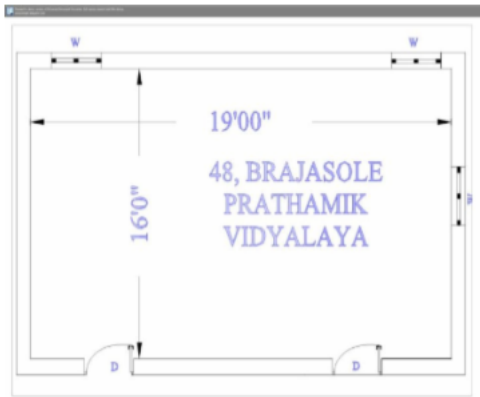

নির্বাচক নিবন্ধন আধিকারিকের স্বাক্ষর

Nazri Naksha

Google Map View

Polling Station Building Front View

Polling Station Front View

Cad View

Key MAP View

1 নাম : সাদমা বেগম স্বামীর নাম: সিরাজুল মিঞা বাড়ির নং : n0144 বয়স : 49 লিঙ্গ : মহিলা	BHV1359553 ফটো উপলব্ধ	2 নাম : শিবরানী অধিকারী স্বামীর নাম: দিনহরি অধিকারী বাড়ির নং : n0132 বয়স : 75 লিঙ্গ : মহিলা	WB/36/254/024623 ফটো উপলব্ধ	3 নাম : জ্যোৎস্না অধিকারী স্বামীর নাম: সাধন অধিকারী বাড়ির নং : n0127 বয়স : 51 লিঙ্গ : মহিলা	BHV2283299 ফটো উপলব্ধ
4 নাম : জীবন অধিকারী মায়ের নাম: জ্যোৎস্না অধিকারী বাড়ির নং : n0127 বয়স : 30 লিঙ্গ : পুরুষ	NRZ1595677 ফটো উপলব্ধ	5 নাম : প্রিয়াঙ্কা সিংহ নন্দী স্বামীর নাম: শ্যামাপদ নন্দী বাড়ির নং : n0127 বয়স : 28 লিঙ্গ : মহিলা	NRZ1869817 ফটো উপলব্ধ	6 নাম : নৌসাদ আলম পিতার নাম: আব্দুল সাত্তার বাড়ির নং : n0262 বয়স : 52 লিঙ্গ : পুরুষ	NRZ1595370 ফটো উপলব্ধ
7 নাম : মৌমিতা কুন্ডু স্বামীর নাম: অরুণ কুমার কুন্ডু বাড়ির নং : n0128 বয়স : 33 লিঙ্গ : মহিলা	WSU1425248 ফটো উপলব্ধ	8 নাম : অরুণ কুমার কুন্ডু পিতার নাম: গৌর কুন্ডু বাড়ির নং : n0128 বয়স : 38 লিঙ্গ : পুরুষ	BHV2458776 ফটো উপলব্ধ	9 নাম : চন্দনা কুন্ডু স্বামীর নাম: গৌর কুন্ডু বাড়ির নং : n0128 বয়স : 53 লিঙ্গ : মহিলা	BHV2458768 ফটো উপলব্ধ
10 নাম : গৌর কুন্ডু পিতার নাম: ভুতনাথ কুন্ডু বাড়ির নং : n0128 বয়স : 66 লিঙ্গ : পুরুষ	BHV2458784 ফটো উপলব্ধ	11 নাম : লক্ষ্মীরানী কর্মকার স্বামীর নাম: ধনঞ্জয় কর্মকার বাড়ির নং : n0001 বয়স : 73 লিঙ্গ : মহিলা	WB/36/254/000099 ফটো উপলব্ধ	12 নাম : বিশ্বজিৎ কর্মকার পিতার নাম: ধনঞ্জয় কর্মকার বাড়ির নং : n0001 বয়স : 55 লিঙ্গ : পুরুষ	NRZ2083293 ফটো উপলব্ধ
13 নাম : বিপদভঞ্জন কর্মকার পিতার নাম: ধনঞ্জয় কর্মকার বাড়ির নং : n0001 বয়স : 46 লিঙ্গ : পুরুষ	BHV1344068 ফটো উপলব্ধ	14 নাম : ময়না কর্মকার স্বামীর নাম: বিশ্বজিৎ কর্মকার বাড়ির নং : n0001 বয়স : 46 লিঙ্গ : মহিলা	BHV1344050 ফটো উপলব্ধ	15 নাম : অনিলচন্দ্র কর্মকার পিতার নাম: কানাইচন্দ্র কর্মকার বাড়ির নং : n0002 বয়স : 71 লিঙ্গ : পুরুষ	WB/36/254/000070 ফটো উপলব্ধ
16 নাম : তারারানী কর্মকার স্বামীর নাম: অনিলচন্দ্র কর্মকার বাড়ির নং : n0002 বয়স : 67 লিঙ্গ : মহিলা	WB/36/254/000226 ফটো উপলব্ধ	17 নাম : সত্যজিত কর্মকার পিতার নাম: অনিল কর্মকার বাড়ির নং : n0002 বয়স : 40 লিঙ্গ : পুরুষ	BHV2459097 ফটো উপলব্ধ	18 নাম : তাপসী কর্মকার স্বামীর নাম: বিপদভঞ্জন কর্মকার বাড়ির নং : n0002 বয়স : 36 লিঙ্গ : মহিলা	NRZ0188268 ফটো উপলব্ধ
19 নাম : অর্চনা কর্মকার স্বামীর নাম: সত্যজিৎ কর্মকার বাড়ির নং : n0145 বয়স : 36 লিঙ্গ : মহিলা	NRZ1210608 ফটো উপলব্ধ	20 নাম : প্রিয়া কর্মকার পিতার নাম: বিশ্বজিৎ কর্মকার বাড়ির নং : এন0001 বয়স : 23 লিঙ্গ : মহিলা	NRZ2313658 ফটো উপলব্ধ	21 নাম : কার্তিক কর্মকার পিতার নাম: বিশ্বজিৎ কর্মকার বাড়ির নং : N0001 বয়স : 27 লিঙ্গ : পুরুষ	NRZ1965185 ফটো উপলব্ধ
22 নাম : পুতুল কোলে স্বামীর নাম: তাপস কোলে বাড়ির নং : n0023 বয়স : 43 লিঙ্গ : মহিলা	BHV1605716 ফটো উপলব্ধ	23 নাম : লক্ষন কোলে পিতার নাম: জিতেন কোলে বাড়ির নং : n0024 বয়স : 43 লিঙ্গ : পুরুষ	BHV1605807 ফটো উপলব্ধ	24 নাম : সমর কুমার কোলে পিতার নাম: কানাইলাল কোলে বাড়ির নং : n0251 বয়স : 61 লিঙ্গ : পুরুষ	NRZ2083384 ফটো উপলব্ধ
25 নাম : মালতী কোলে স্বামীর নাম: কানাইলাল কোলে বাড়ির নং : n0249 বয়স : 79 লিঙ্গ : মহিলা	WB/36/254/030536 ফটো উপলব্ধ	26 নাম : মৌমিতা কোলে পিতার নাম: সমর কুমার কোলে বাড়ির নং : এন0251 বয়স : 25 লিঙ্গ : মহিলা	NRZ2012409 ফটো উপলব্ধ	27 নাম : সৌরভ কোলে পিতার নাম: তাপস কোলে বাড়ির নং : N023 বয়স : 24 লিঙ্গ : পুরুষ	NRZ2223196 ফটো উপলব্ধ
28 নাম : কানাইলাল কোলে পিতার নাম: সুরেন্দ্রনাথ কোলে বাড়ির নং : n0248 বয়স : 87 লিঙ্গ : পুরুষ	NRZ2211332 ফটো উপলব্ধ	29 নাম : রাজকুমার কোলে পিতার নাম: লক্ষন কোলে বাড়ির নং : এন0024 বয়স : 23 লিঙ্গ : পুরুষ	NRZ2313427 ফটো উপলব্ধ	30 নাম : কম্পনা কুন্ডু কোলে স্বামীর নাম: সঞ্জয় কোলে বাড়ির নং : n0025 বয়স : 43 লিঙ্গ : মহিলা	NRZ0188318 ফটো উপলব্ধ