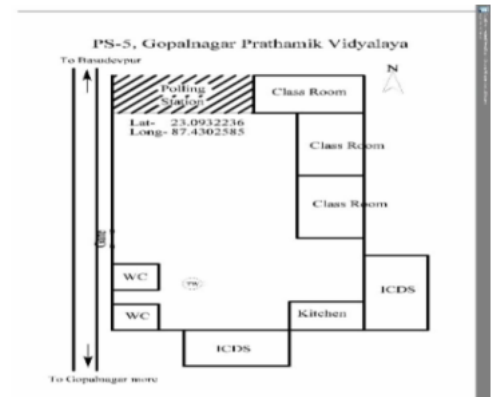

নির্বাচক নিবন্ধন আধিকারিকের স্বাক্ষর

Nazri Naksha

Google Map View

Polling Station Building Front View

Polling Station Front View

Cad View

Key MAP View

বিধানসভা নির্বাচনক্ষেত্রের নং, নাম : 256-কোডুলপুর
ভাগ নং, নাম : 1-গোপালনগর তিলী পাড়া, নন্দনপুর, বাসুদেবপুর লোহারপাড়া