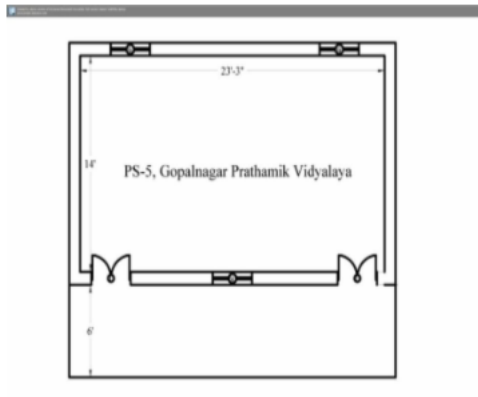

নির্বাচক নিবন্ধন আধিকারিকের স্বাক্ষর

Nazri Naksha

Google Map View

Polling Station Building Front View

Polling Station Front View

Cad View

Key MAP View

বিধানসভা নির্বাচনক্ষেত্রের নং, নাম : 256-কোডুলপুর
ভাগ নং, নাম : 1-গোপালনগর তিলী পাড়া, নন্দনপুর, বাসুদেবপুর লোহারপাড়া