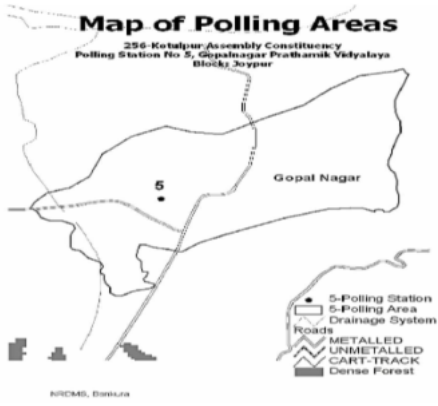

Nazri Naksha