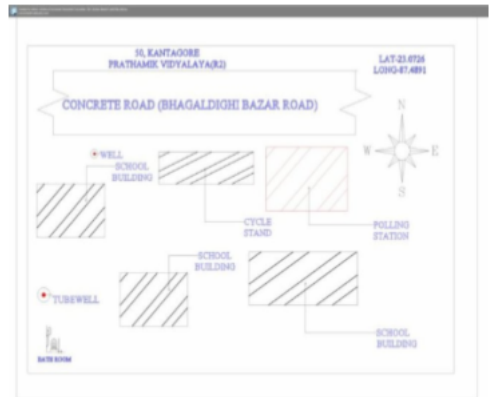

Key MAP View