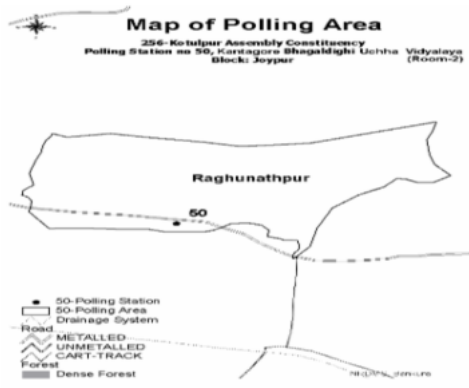

Nazri Naksha