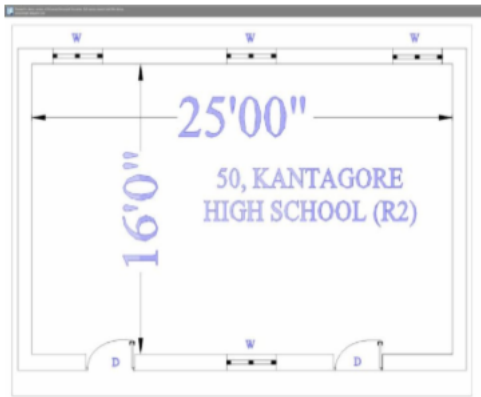

নির্বাচক নিবন্ধন আধিকারিকের স্বাক্ষর

Nazri Naksha

Google Map View

Polling Station Building Front View

Polling Station Front View

Cad View

Key MAP View

1	NRZ1186238	ফটো উপলব্ধ	2	WB/36/254/036050	ফটো উপলব্ধ	3	NRZ2387835	ফটো উপলব্ধ
নাম : অমিতাভ কর্মকার পিতার নাম: দিলীপ কর্মকার বাড়ির নং : n0109 বয়স : 35 লিঙ্গ : পুরুষ			নাম : অসিমা কর্মকার স্বামীর নাম: দিলীপ কর্মকার বাড়ির নং : n0109 বয়স : 57 লিঙ্গ : মহিলা			নাম : লক্ষ্মী কর্মকার স্বামীর নাম: পঞ্চানন কর্মকার বাড়ির নং : এন0109 বয়স : 76 লিঙ্গ : মহিলা		
4	UZI1895010	ফটো উপলব্ধ	5	NRZ2013431	ফটো উপলব্ধ	6	WB/36/254/033022	ফটো উপলব্ধ
নাম : পূজা পরামানিক পিতার নাম: নিমাই পরামানিক বাড়ির নং : এন0109 বয়স : 27 লিঙ্গ : মহিলা			নাম : সহেলী গোস্বামী পিতার নাম: সুশান্ত কুমার গোস্বামী বাড়ির নং : এন0001 বয়স : 25 লিঙ্গ : মহিলা			নাম : সুশান্ত কুমার গোস্বামী পিতার নাম: কানাইলাল গোস্বামী বাড়ির নং : n0001 বয়স : 60 লিঙ্গ : পুরুষ		
7	WB/36/254/033040	ফটো উপলব্ধ	8	WB/36/254/033112	ফটো উপলব্ধ	9	NRZ1929728	ফটো উপলব্ধ
নাম : মিলন ঘোষ পিতার নাম: মনোরঞ্জন ঘোষ বাড়ির নং : n0005 বয়স : 53 লিঙ্গ : পুরুষ			নাম : দেব্যানী ঘোষ স্বামীর নাম: মিলন ঘোষ বাড়ির নং : n0005 বয়স : 51 লিঙ্গ : মহিলা			নাম : দেবপ্রিয়া ঘোষ পিতার নাম: মিলন কুমার ঘোষ বাড়ির নং : N0005 বয়স : 28 লিঙ্গ : মহিলা		
10	WB/36/254/036020	ফটো উপলব্ধ	11	WB/36/254/036001	ফটো উপলব্ধ	12	NRZ1870161	ফটো উপলব্ধ
নাম : গঙ্গা চন্দ্র স্বামীর নাম: বিশুজিত চন্দ্র বাড়ির নং : n0007 বয়স : 47 লিঙ্গ : মহিলা			নাম : অসিতবরন চন্দ্র পিতার নাম: গৌরমোহন চন্দ্র বাড়ির নং : n0119 বয়স : 69 লিঙ্গ : পুরুষ			নাম : সৌমাল্য চন্দ্র পিতার নাম: বিশুজিৎ চন্দ্র বাড়ির নং : n0007 বয়স : 27 লিঙ্গ : পুরুষ		
13	BHV1473339	ফটো উপলব্ধ	14	NRZ1787746	ফটো উপলব্ধ	15	NRZ2315422	ফটো উপলব্ধ
নাম : আন্বা চন্দ্র স্বামীর নাম: অসিতবরন চন্দ্র বাড়ির নং : n0119 বয়স : 60 লিঙ্গ : মহিলা			নাম : সৌরভ চন্দ্র পিতার নাম: অসিত বরন চন্দ্র বাড়ির নং : n0119 বয়স : 28 লিঙ্গ : পুরুষ			নাম : হারু রায় পিতার নাম: রাজু রায় বাড়ির নং : এন0135 বয়স : 23 লিঙ্গ : পুরুষ		
16	NRZ1698885	ফটো উপলব্ধ	17	BHV1604156	ফটো উপলব্ধ	18	BHV1476852	ফটো উপলব্ধ
নাম : অমিত টাঙ্গী পিতার নাম: তারাপদ টাঙ্গী বাড়ির নং : n0166 বয়স : 29 লিঙ্গ : পুরুষ			নাম : অর্চনা টাঙ্গী স্বামীর নাম: যশী টাঙ্গী বাড়ির নং : n0166 বয়স : 44 লিঙ্গ : মহিলা			নাম : যশী টাঙ্গী পিতার নাম: আনন্দ টাঙ্গী বাড়ির নং : n0166 বয়স : 45 লিঙ্গ : পুরুষ		
19	NRZ2085207	ফটো উপলব্ধ	20	NRZ2527976	ফটো উপলব্ধ	21	NRZ2531275	ফটো উপলব্ধ
নাম : পুষ্পা টাঙ্গী স্বামীর নাম: আনন্দ টাঙ্গী বাড়ির নং : n0166 বয়স : 63 লিঙ্গ : মহিলা			নাম : মৌসুমী টাঙ্গী স্বামীর নাম: অমিত টাঙ্গী বাড়ির নং : নং166 বয়স : 23 লিঙ্গ : মহিলা			নাম : শম্পা টাঙ্গী পিতার নাম: যশী টাঙ্গী বাড়ির নং : এন0166 বয়স : 20 লিঙ্গ : মহিলা		
22	BHV2283737	ফটো উপলব্ধ	23	BHV1604115	ফটো উপলব্ধ	24	WB/36/254/033244	ফটো উপলব্ধ
নাম : অর্চনা টাঙ্গী স্বামীর নাম: মৃত্যঞ্জয় টাঙ্গী বাড়ির নং : n0046 বয়স : 41 লিঙ্গ : মহিলা			নাম : মৃত্যঞ্জয় টাঙ্গী পিতার নাম: ভোলানাথ টাঙ্গী বাড়ির নং : n0046 বয়স : 43 লিঙ্গ : পুরুষ			নাম : মমতা টাঙ্গী স্বামীর নাম: সুকুমার টাঙ্গী বাড়ির নং : n0046 বয়স : 53 লিঙ্গ : মহিলা		
25	WB/36/254/033275	ফটো উপলব্ধ	26	WB/36/254/036409	ফটো উপলব্ধ	27	WB/36/254/036443	ফটো উপলব্ধ
নাম : সুকুমার টাঙ্গী পিতার নাম: ভোলানাথ টাঙ্গী বাড়ির নং : n0046 বয়স : 61 লিঙ্গ : পুরুষ			নাম : পূর্ণিমা টাঙ্গী স্বামীর নাম: উত্তম টাঙ্গী বাড়ির নং : n0173 বয়স : 52 লিঙ্গ : মহিলা			নাম : উত্তম টাঙ্গী পিতার নাম: ভোলানাথ টাঙ্গী বাড়ির নং : n0173 বয়স : 55 লিঙ্গ : পুরুষ		
28	NRZ1596428	ফটো উপলব্ধ	29	BHV2283729	ফটো উপলব্ধ	30	WB/36/254/036406	ফটো উপলব্ধ
নাম : আল্পনা টাঙ্গী স্বামীর নাম: লক্ষ্মীকান্ত টাঙ্গী বাড়ির নং : n0172 বয়স : 31 লিঙ্গ : মহিলা			নাম : লক্ষ্মীকান্ত টাঙ্গী পিতার নাম: নন্দ টাঙ্গী বাড়ির নং : n0172 বয়স : 42 লিঙ্গ : পুরুষ			নাম : সুমিত্রা টাঙ্গী স্বামীর নাম: নন্দ টাঙ্গী বাড়ির নং : n0172 বয়স : 59 লিঙ্গ : মহিলা		