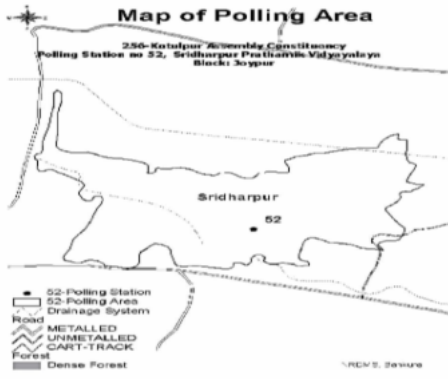

Nazri Naksha